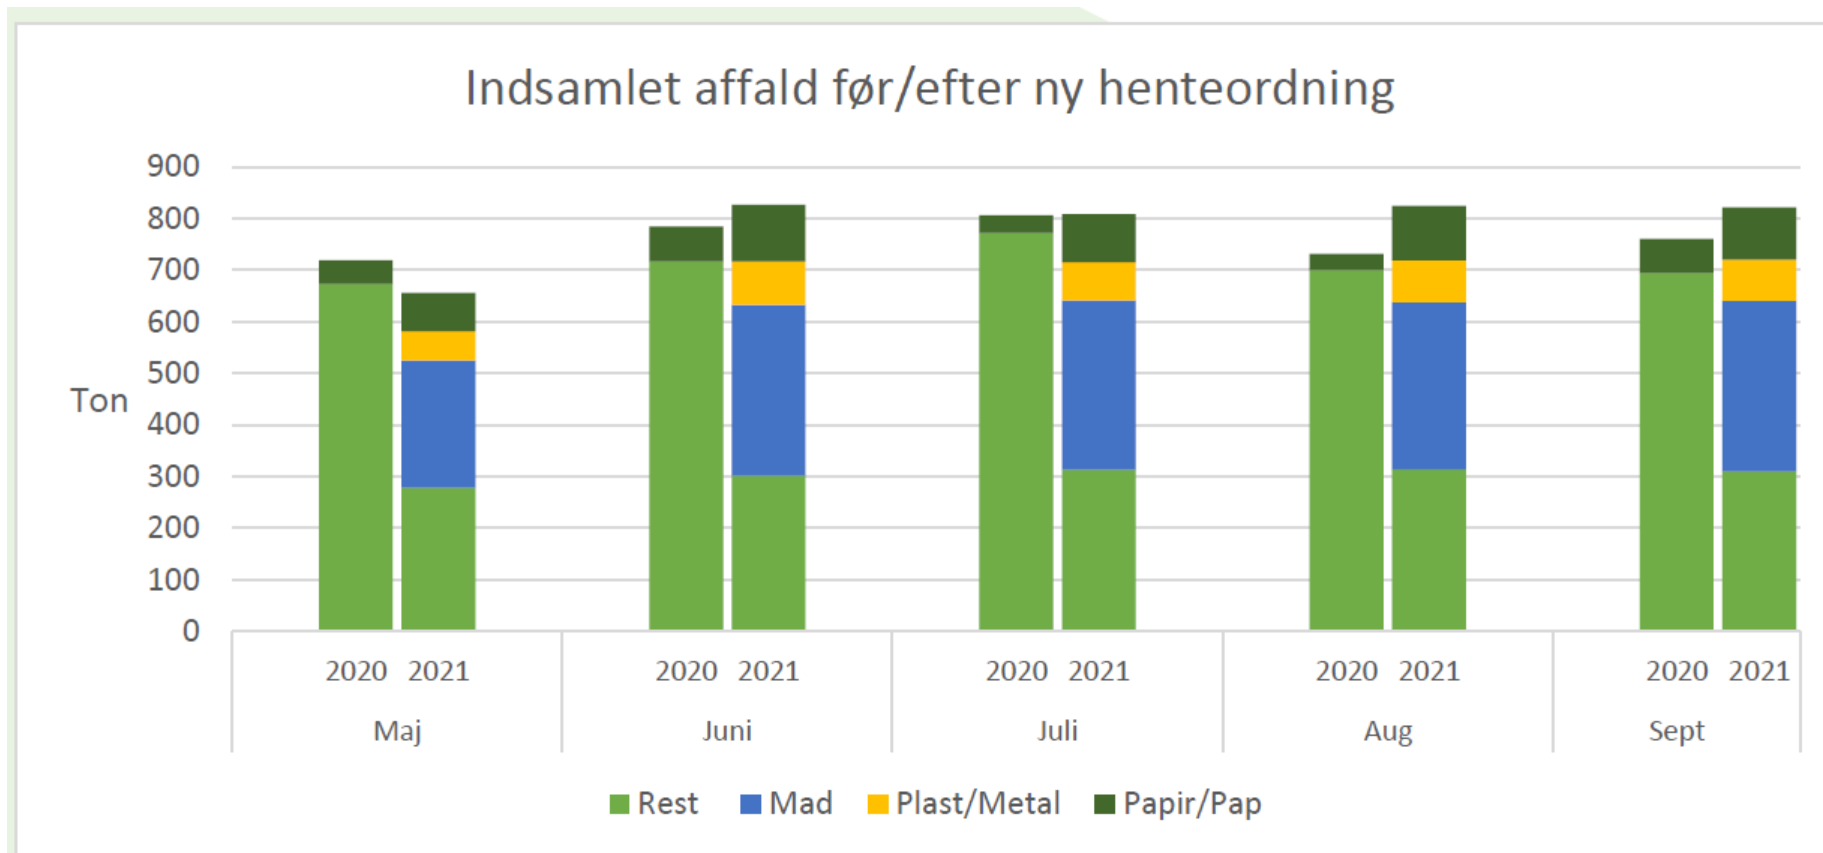

Affald i sommerhusområder

Hvordan er det gået med den nye
henteordning

Det går godt med affaldssorteringen

*Papir/pap i 2020 fra spejderindsamling

Hvad går ikke så godt

- 209 sager om manglende beskæring af grønt
- Undersøger mulighed for ny "mindre" køretøj

“Reklame” for Molokstationer

Fordele:

- Ingen renovationsbiler på små veje
- Nemmere at tilpasse områdets forbrug
- Kan undgå overfyldning
- Større kapacitet så der kan undgås lørdagstømninger