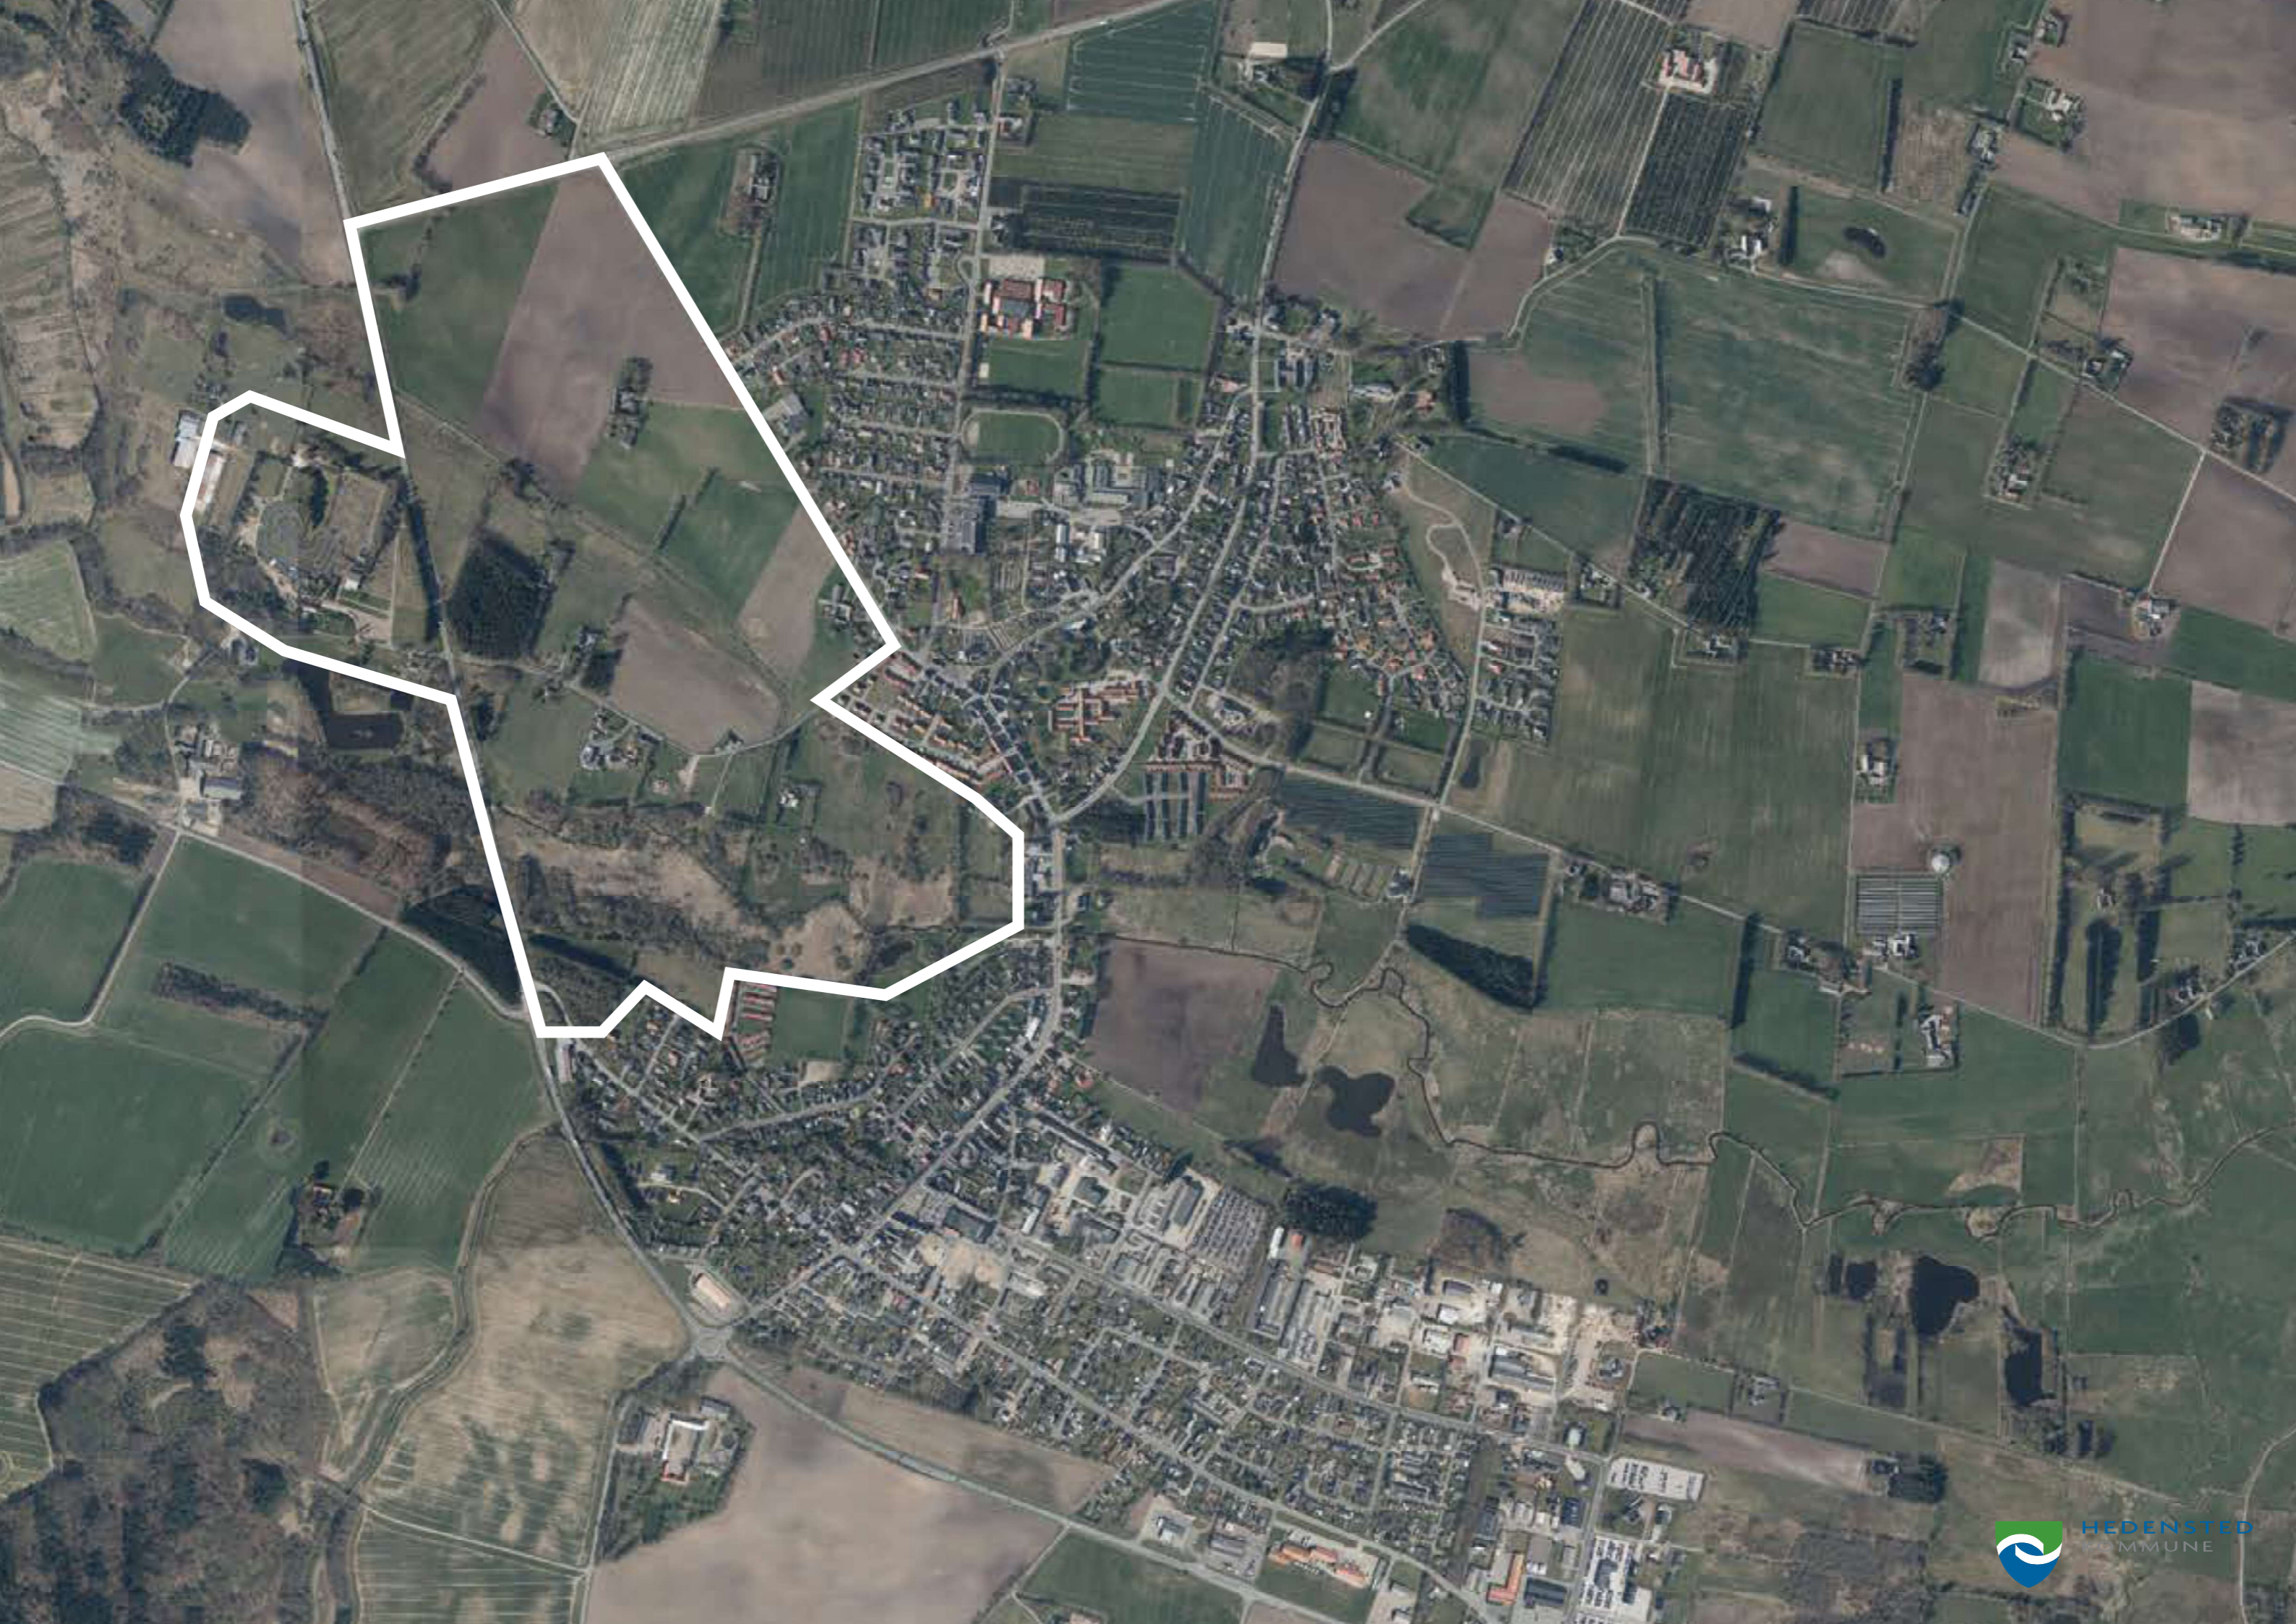

Tørring Bydelsplan

Brædstrupvej

Viborg Hovedvej

Viborgvej

Melhede Bæk

Kirkevej

Tørring Gymnasium

Tørring Skole

Gudenåcenteret

Tørring Kirke

Melhedevej

Gudenåen

Tørring Teltplads

Gudenåen

Vongevej

Torvet

Masterplan

ÉN SAMLENDE STRATEGI 5 STRATEGISKE INDSATSER

#1 STYRK DE GRØNNE OG BLÅ TRÆK I TORRING

#2 SKAB ET REKREATIVT SAMLINGSKONTAKT I
CENTRUM AF TORRING

#3 ETABLER TILGÆNGELIGE OG
VELFUNKTIONERENDE FORBINDELSER PÅ TVÆRS
AF GUDENÅEN

#4 BRUG GUDENÅEN OG NATUREN TIL AT
'BRANDE' TORRING UDADTIL OG TILTRÆKKE
BESØGENDE

#5 UDNYT TORRINGS POTENTIALE SOM
PENDLERBY TIL AT TILBYDE ATTRAKTIVE
BOLIGUDSTYKNINGER TÆT PÅ NATUREN

Kommuneplan 2017 - rammeområder