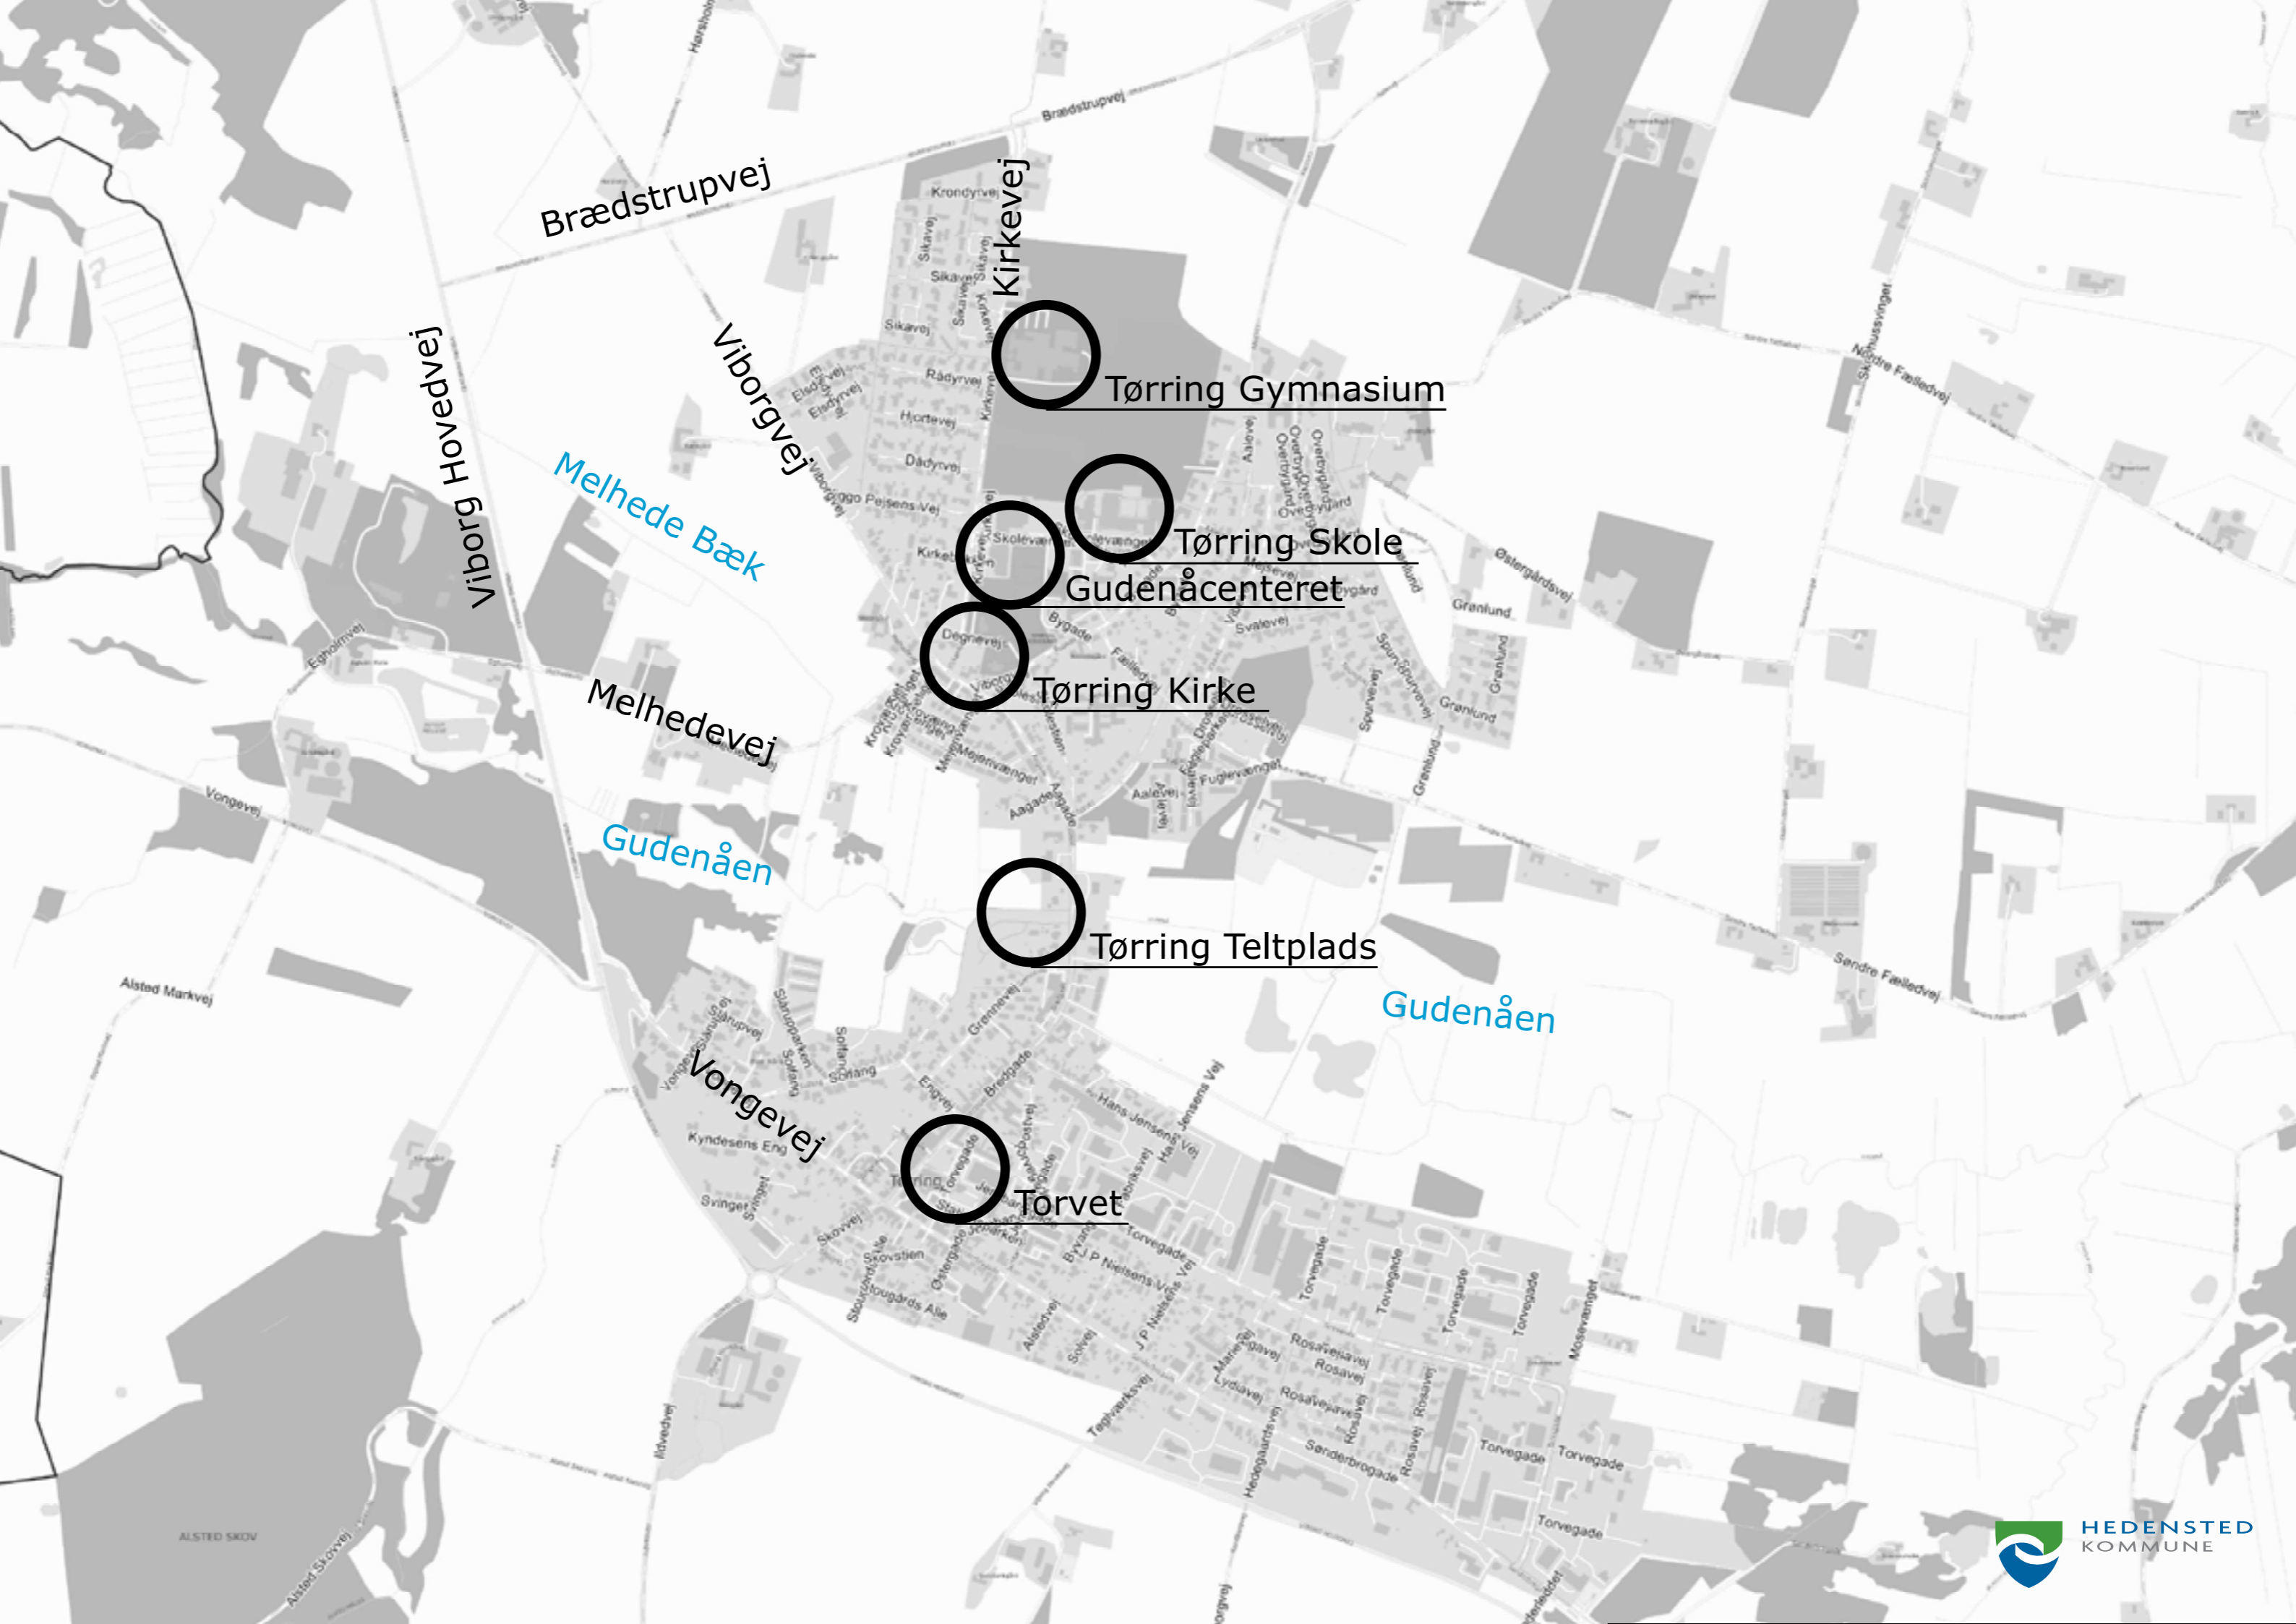

Tørring Bydelsplan

Brædstrupvej

Viborg Hovedvej

Viborgvej

Melhede Bæk

Kirkevej

Tørring Gymnasium

Tørring Skole

Gudenåcenteret

Tørring Kirke

Melhedevej

Gudenåen

Tørring Teltplads

Gudenåen

Vongevej

Torvet

Masterplan

ÉN SAMLENDE STRATEGI 5 STRATEGISKE INDSATSER

#1 STYRK DE GRØNNE OG BLÅ TRÆK I TORRING

#2 SKAB ET REKREATIVT SAMLINGSKONTAKT I
CENTRUM AF TORRING

#3 ETABLER TILGÆNGELIGE OG
VELFUNKTIONERENDE FORBINDELSER PÅ TVÆRS
AF GUDENÅEN

#4 BRUG GUDENÅEN OG NATUREN TIL AT
'BRANDE' TORRING UDADTIL OG TILTRÆKKE
BESØGENDE

#5 UDNYT TORRINGS POTENTIALE SOM
PENDLERBY TIL AT TILBYDE ATTRAKTIVE
BOLIGUDSTYKNINGER TÆT PÅ NATUREN

Kommuneplan 2017 - rammeområder