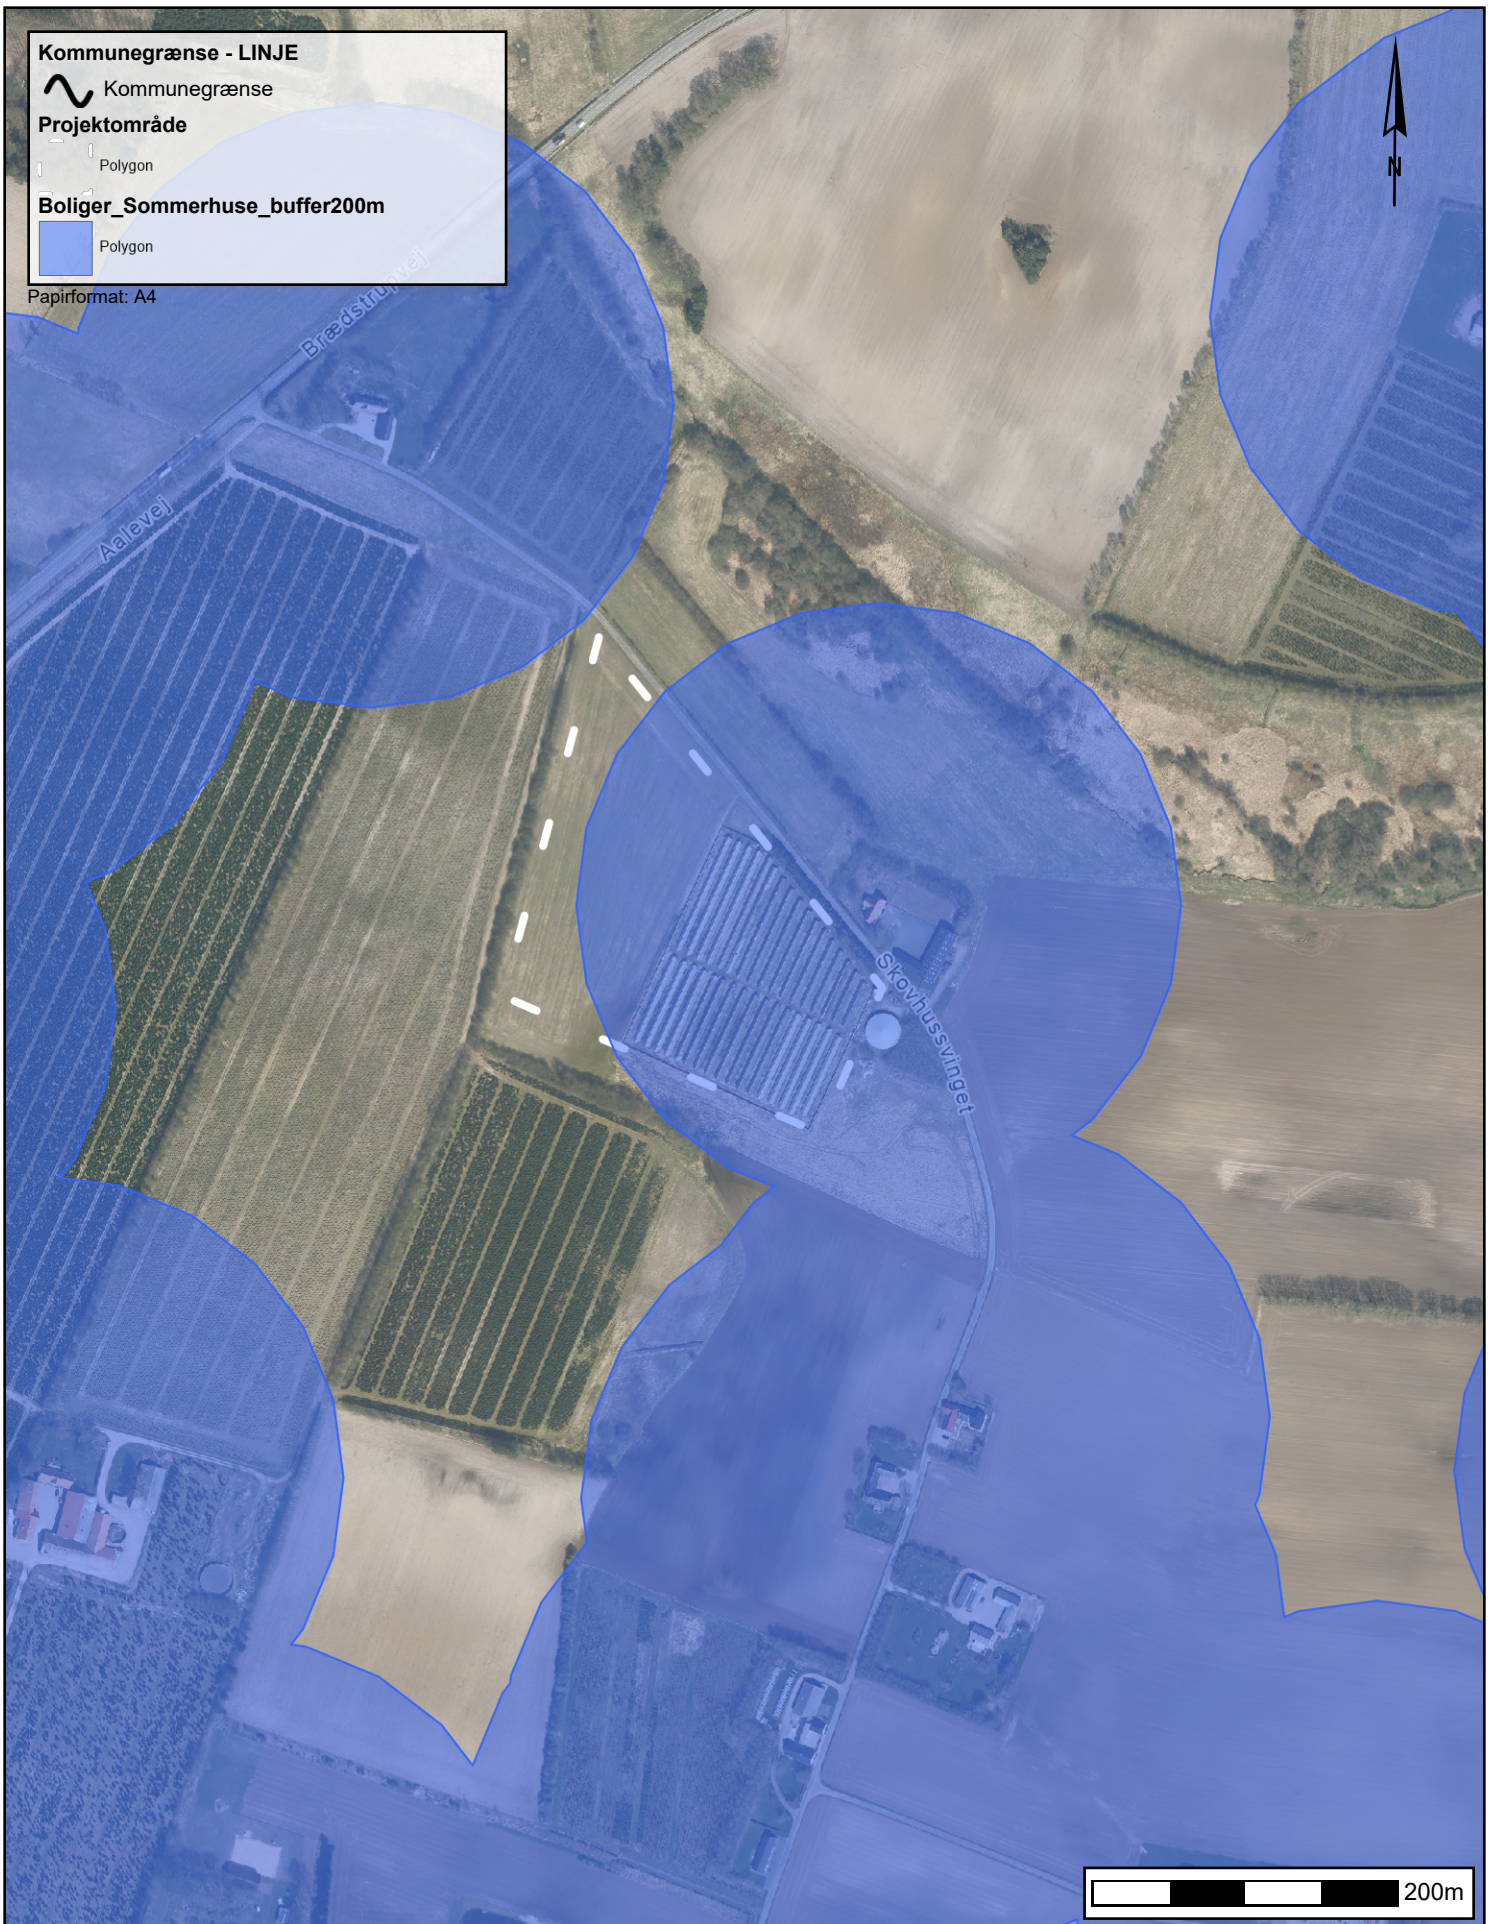

Kommunegrænse - LINJE

 Kommunegrænse

Projektområde

 Polygon

Boliger_Sommerhuse_buffer200m

 Polygon

Papirformat: A4

Bilag 3

Kort over projektområde og afstand på 200 meter til boliger

Tidspunkt: 13-01-2022 09:12:52

Udskrevet af: Anne Marie Menå Heltborg

Målestoksforhold: 1:5000