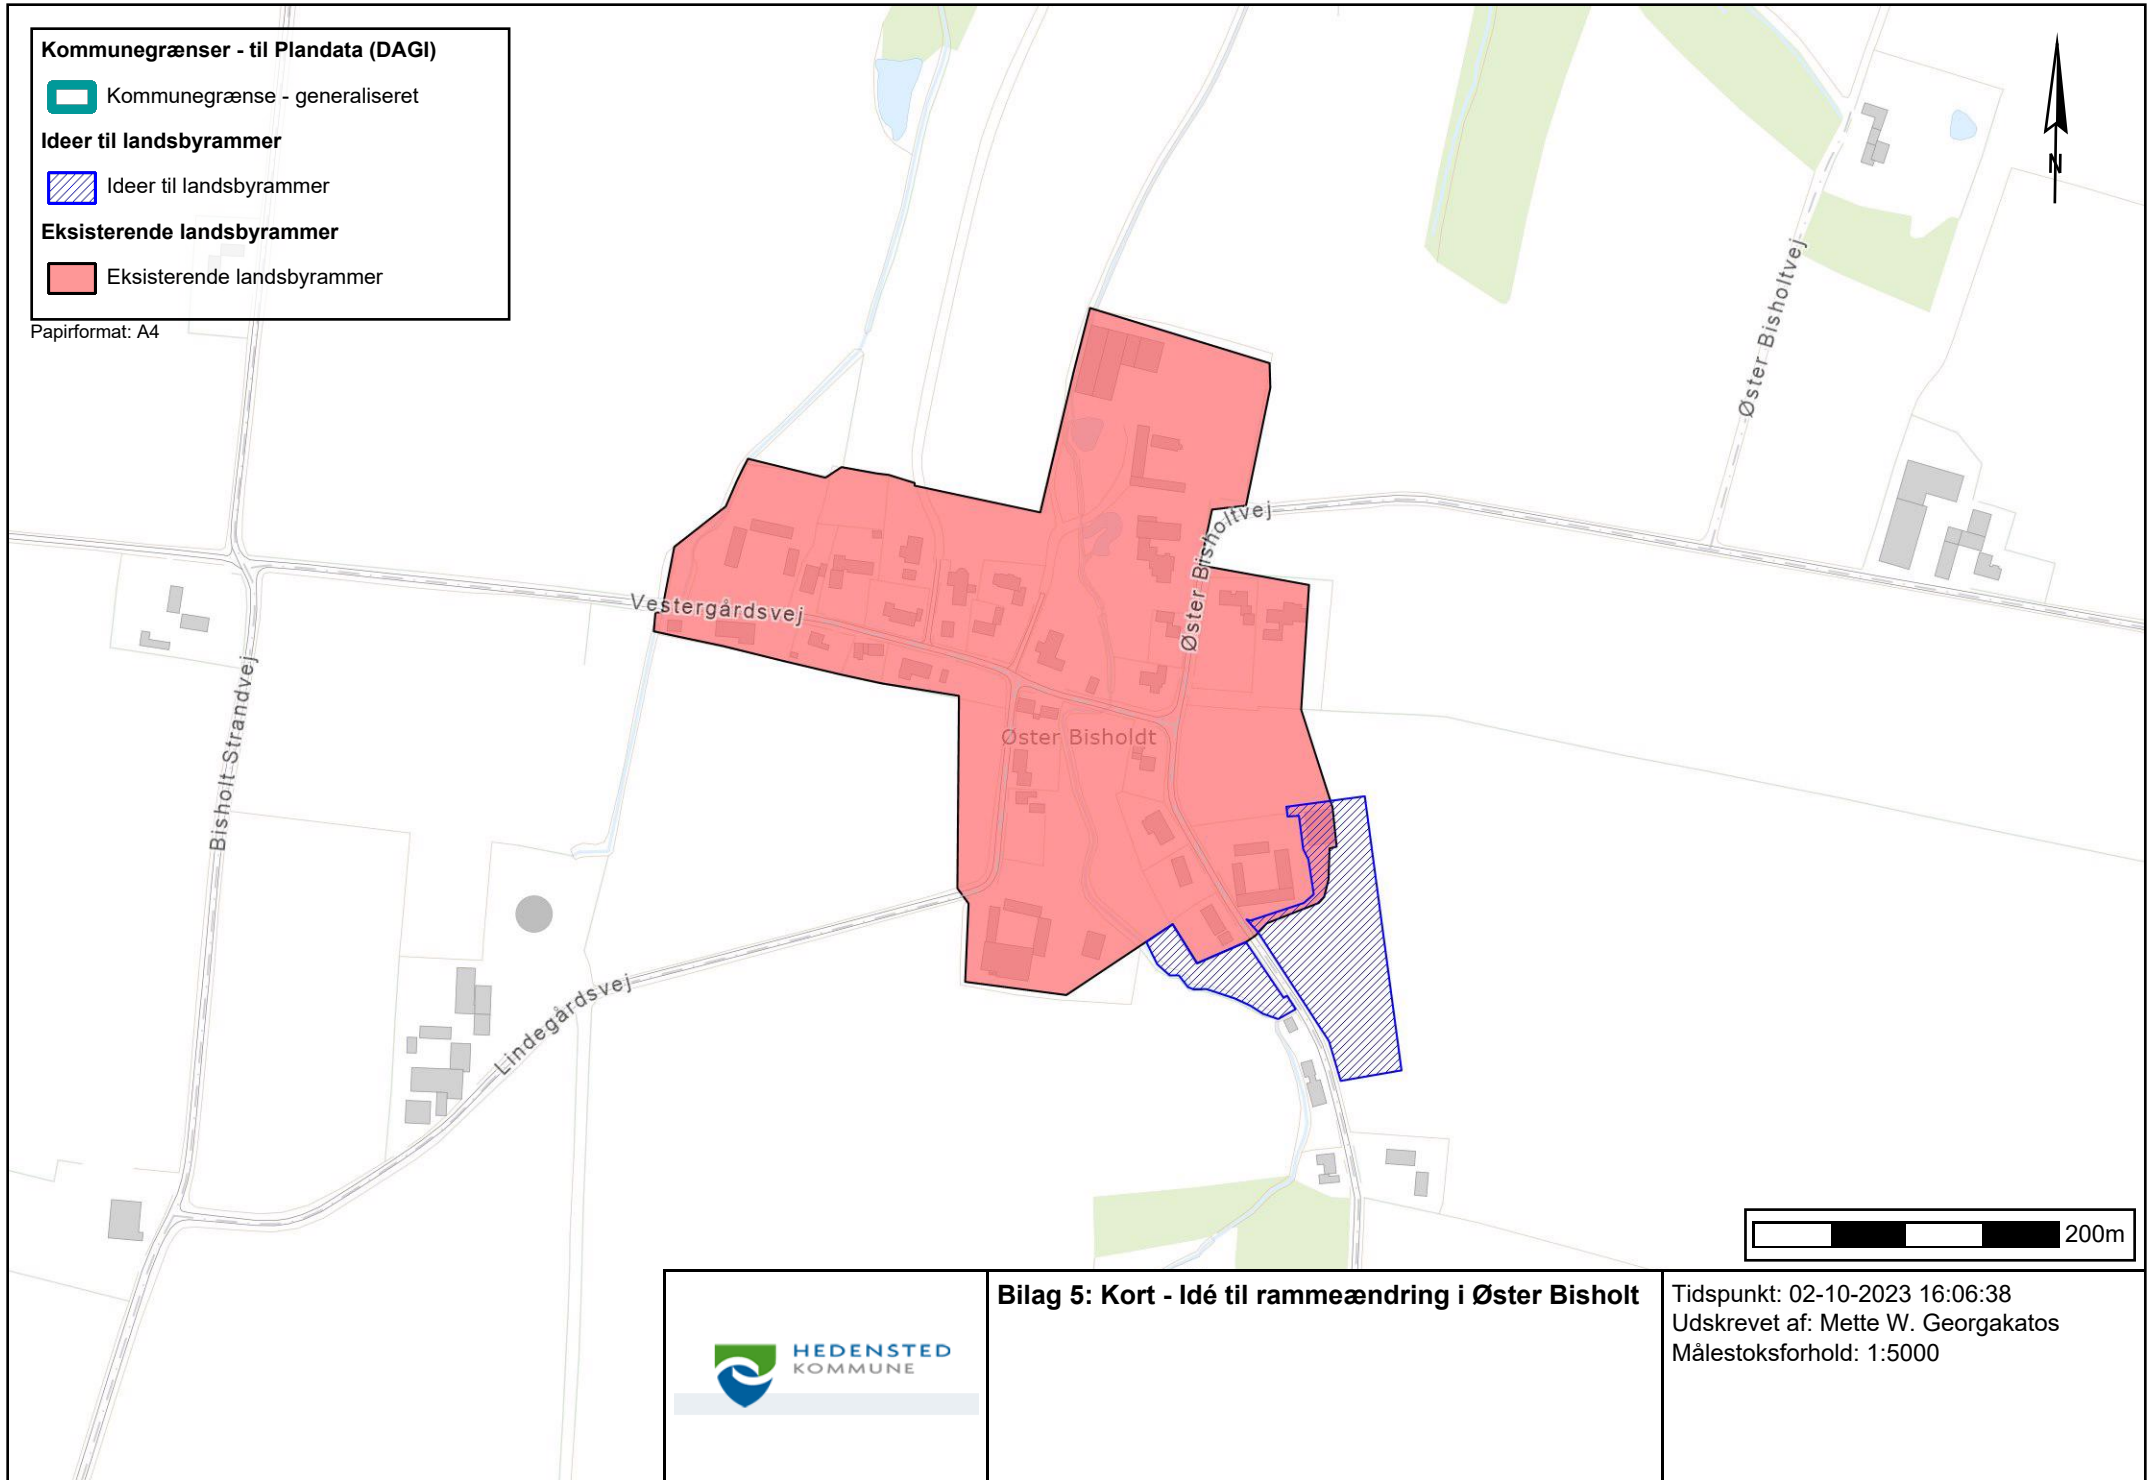

Kommunegrænser - til Plandata (DAGI)

 Kommunegrænse - generaliseret

Ideer til landsbyrammer

 Ideer til landsbyrammer

Eksisterende landsbyrammer

 Eksisterende landsbyrammer

Papirformat: A4

Bilag 5: Kort - Idé til rammeændring i Øster Bisholt

Tidspunkt: 02-10-2023 16:06:38
Udskrevet af: Mette W. Georgakatos
Målestoksforhold: 1:5000