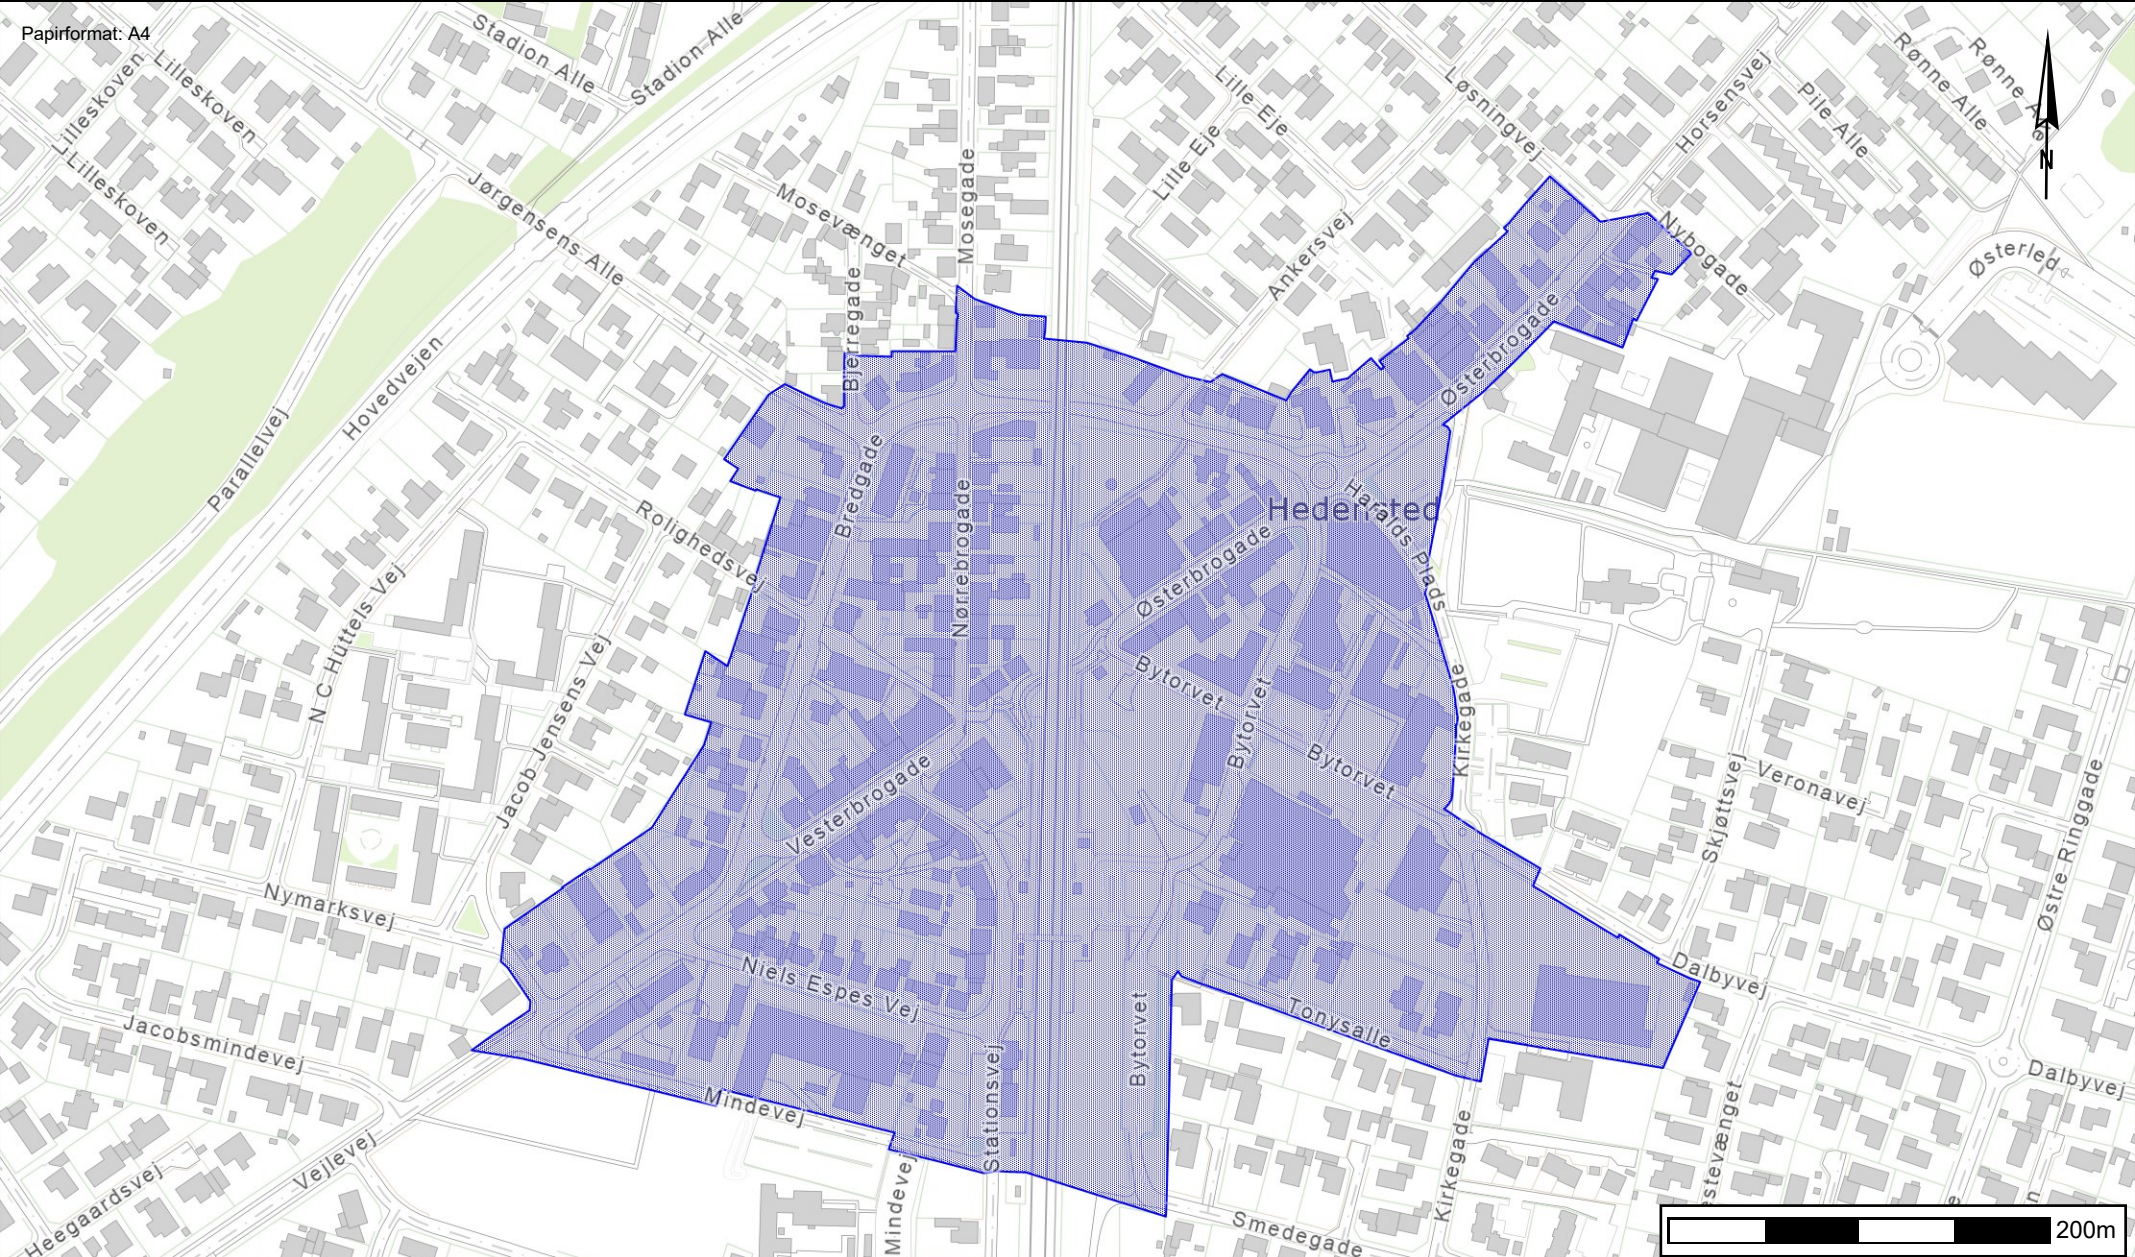

**Hedensted Kommune**

Tidspunkt: 27-10-2022 09:18:21  
Udskrevet af: Dorthe Ramsdal Hesel  
Målestoksforhold: 1:150000

**Hedensted Bymidte**  
Kommuneplanens retningslinje for detailhandel

Tidspunkt: 27-10-2022 09:11:21  
Udskrevet af: Dorthe Ramsdal Hesel  
Målestoksforhold: 1:4000

**Løsning Bymidte**  
Kommuneplanens retningslinje for detailhandel

Tidspunkt: 27-10-2022 09:13:15  
Udskrevet af: Dorthe Ramsdal Hesel  
Målestoksforhold: 1:4000