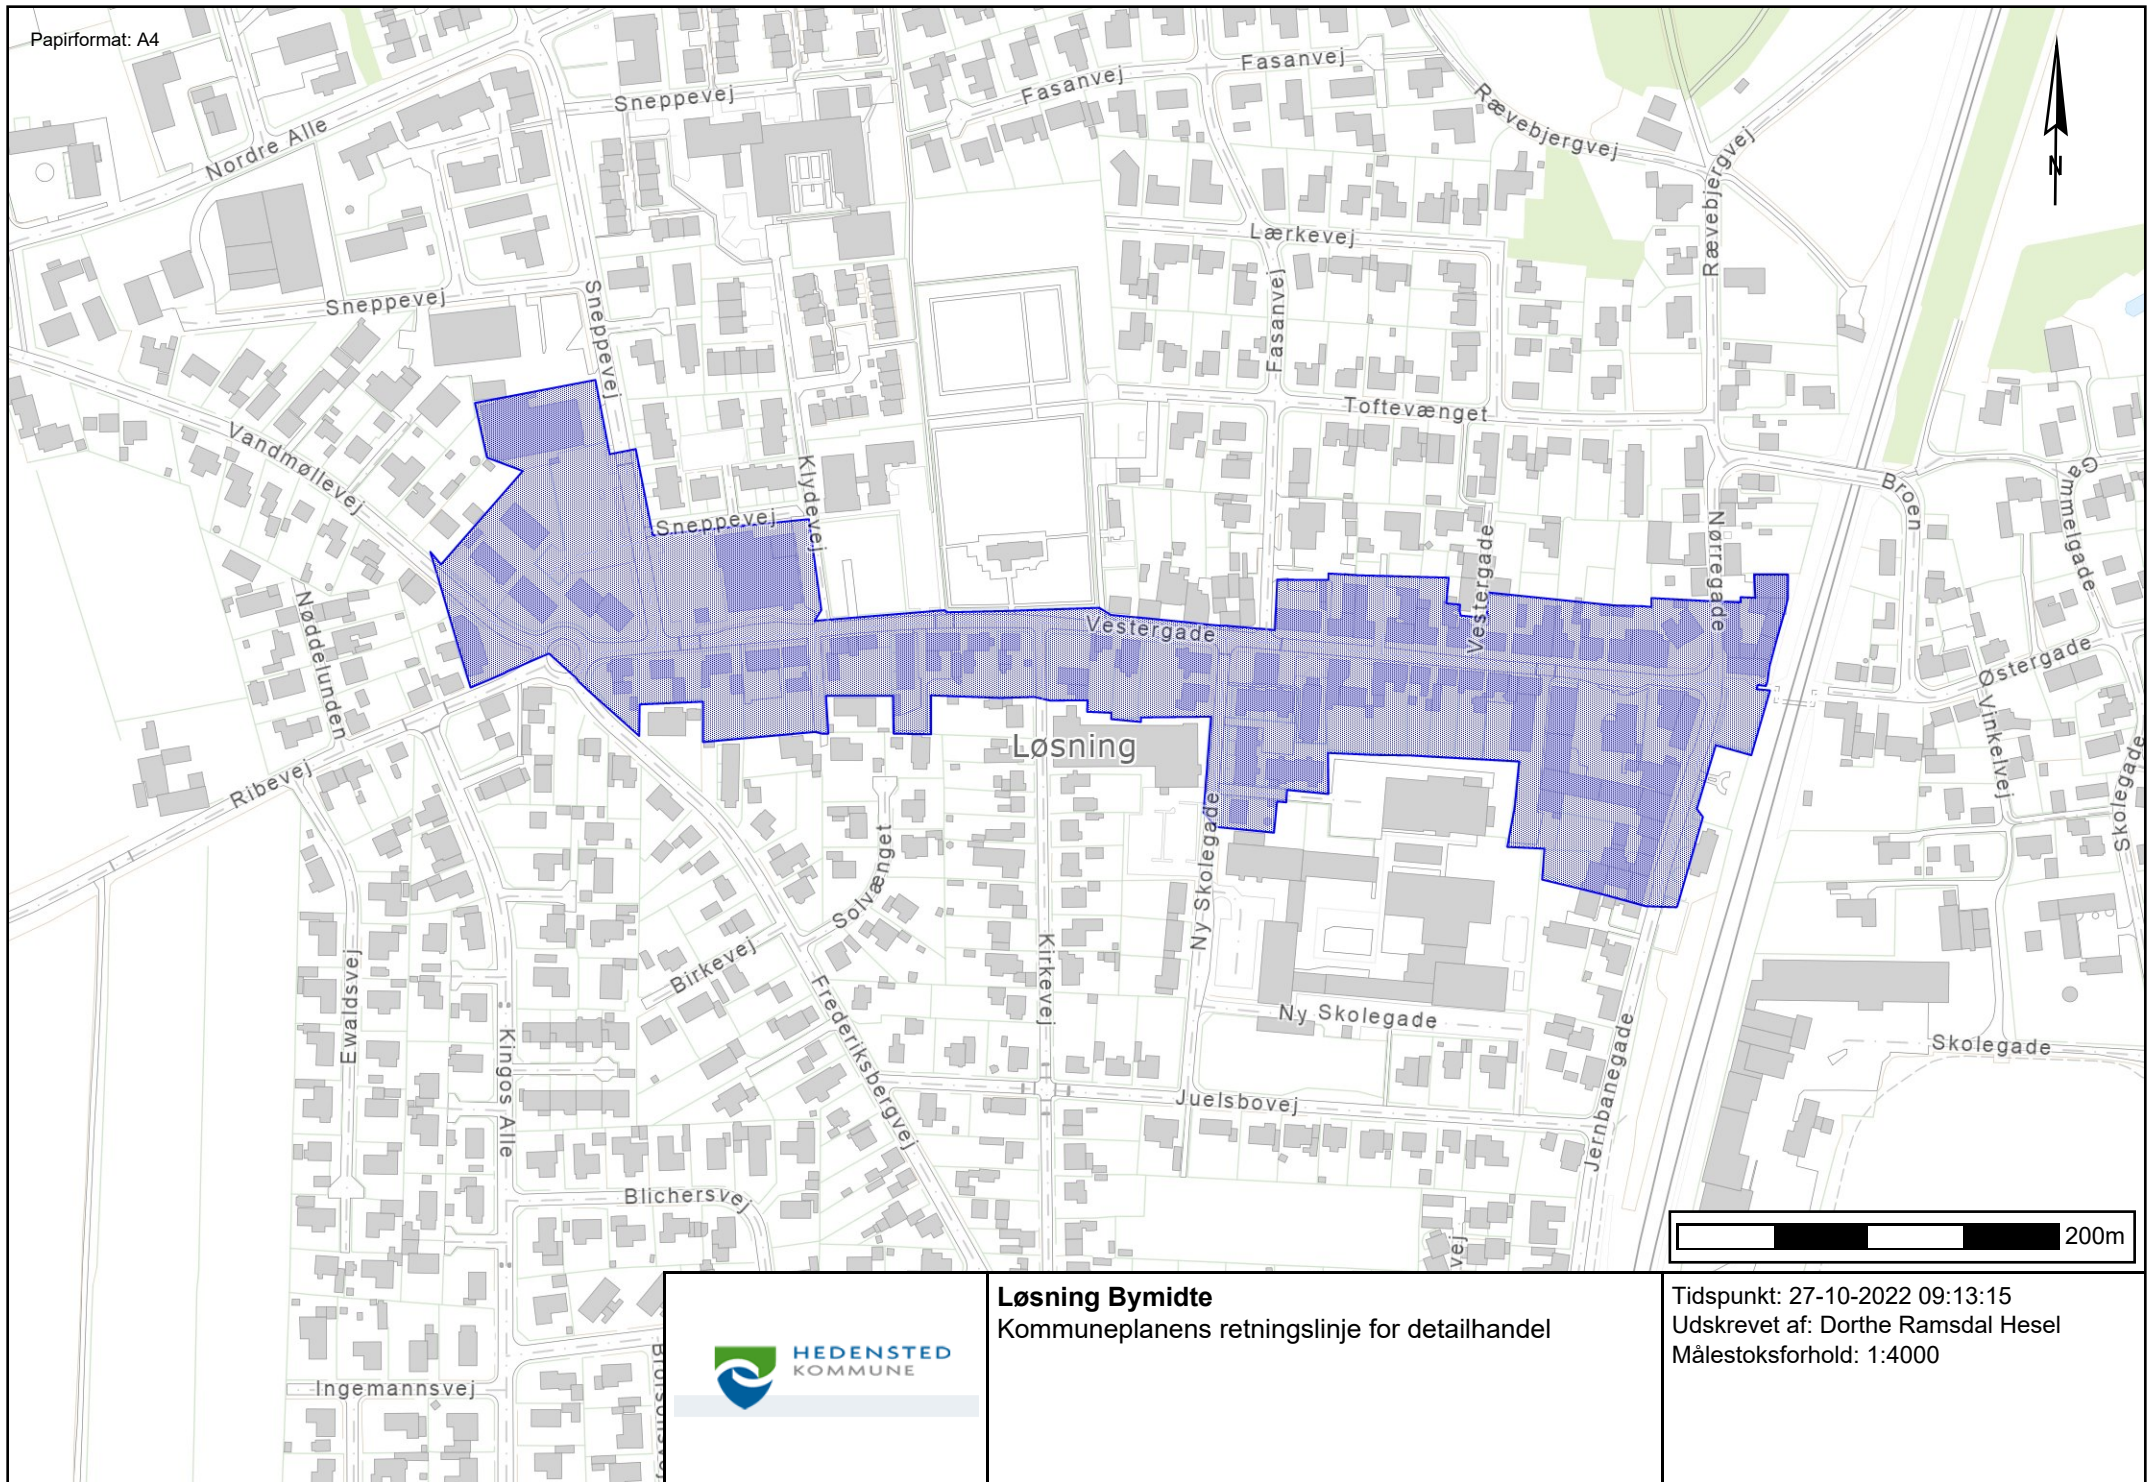

**Hedensted Kommune**

Tidspunkt: 27-10-2022 09:18:21  
Udskrevet af: Dorthe Ramsdal Hesel  
Målestoksforhold: 1:150000

**Hedensted Bymidte**  
Kommuneplanens retningslinje for detailhandel

Tidspunkt: 27-10-2022 09:11:21  
Udskrevet af: Dorthe Ramsdal Hesel  
Målestoksforhold: 1:4000

**Løsning Bymidte**  
Kommuneplanens retningslinje for detailhandel

Tidspunkt: 27-10-2022 09:13:15  
Udskrevet af: Dorthe Ramsdal Hesel  
Målestoksforhold: 1:4000