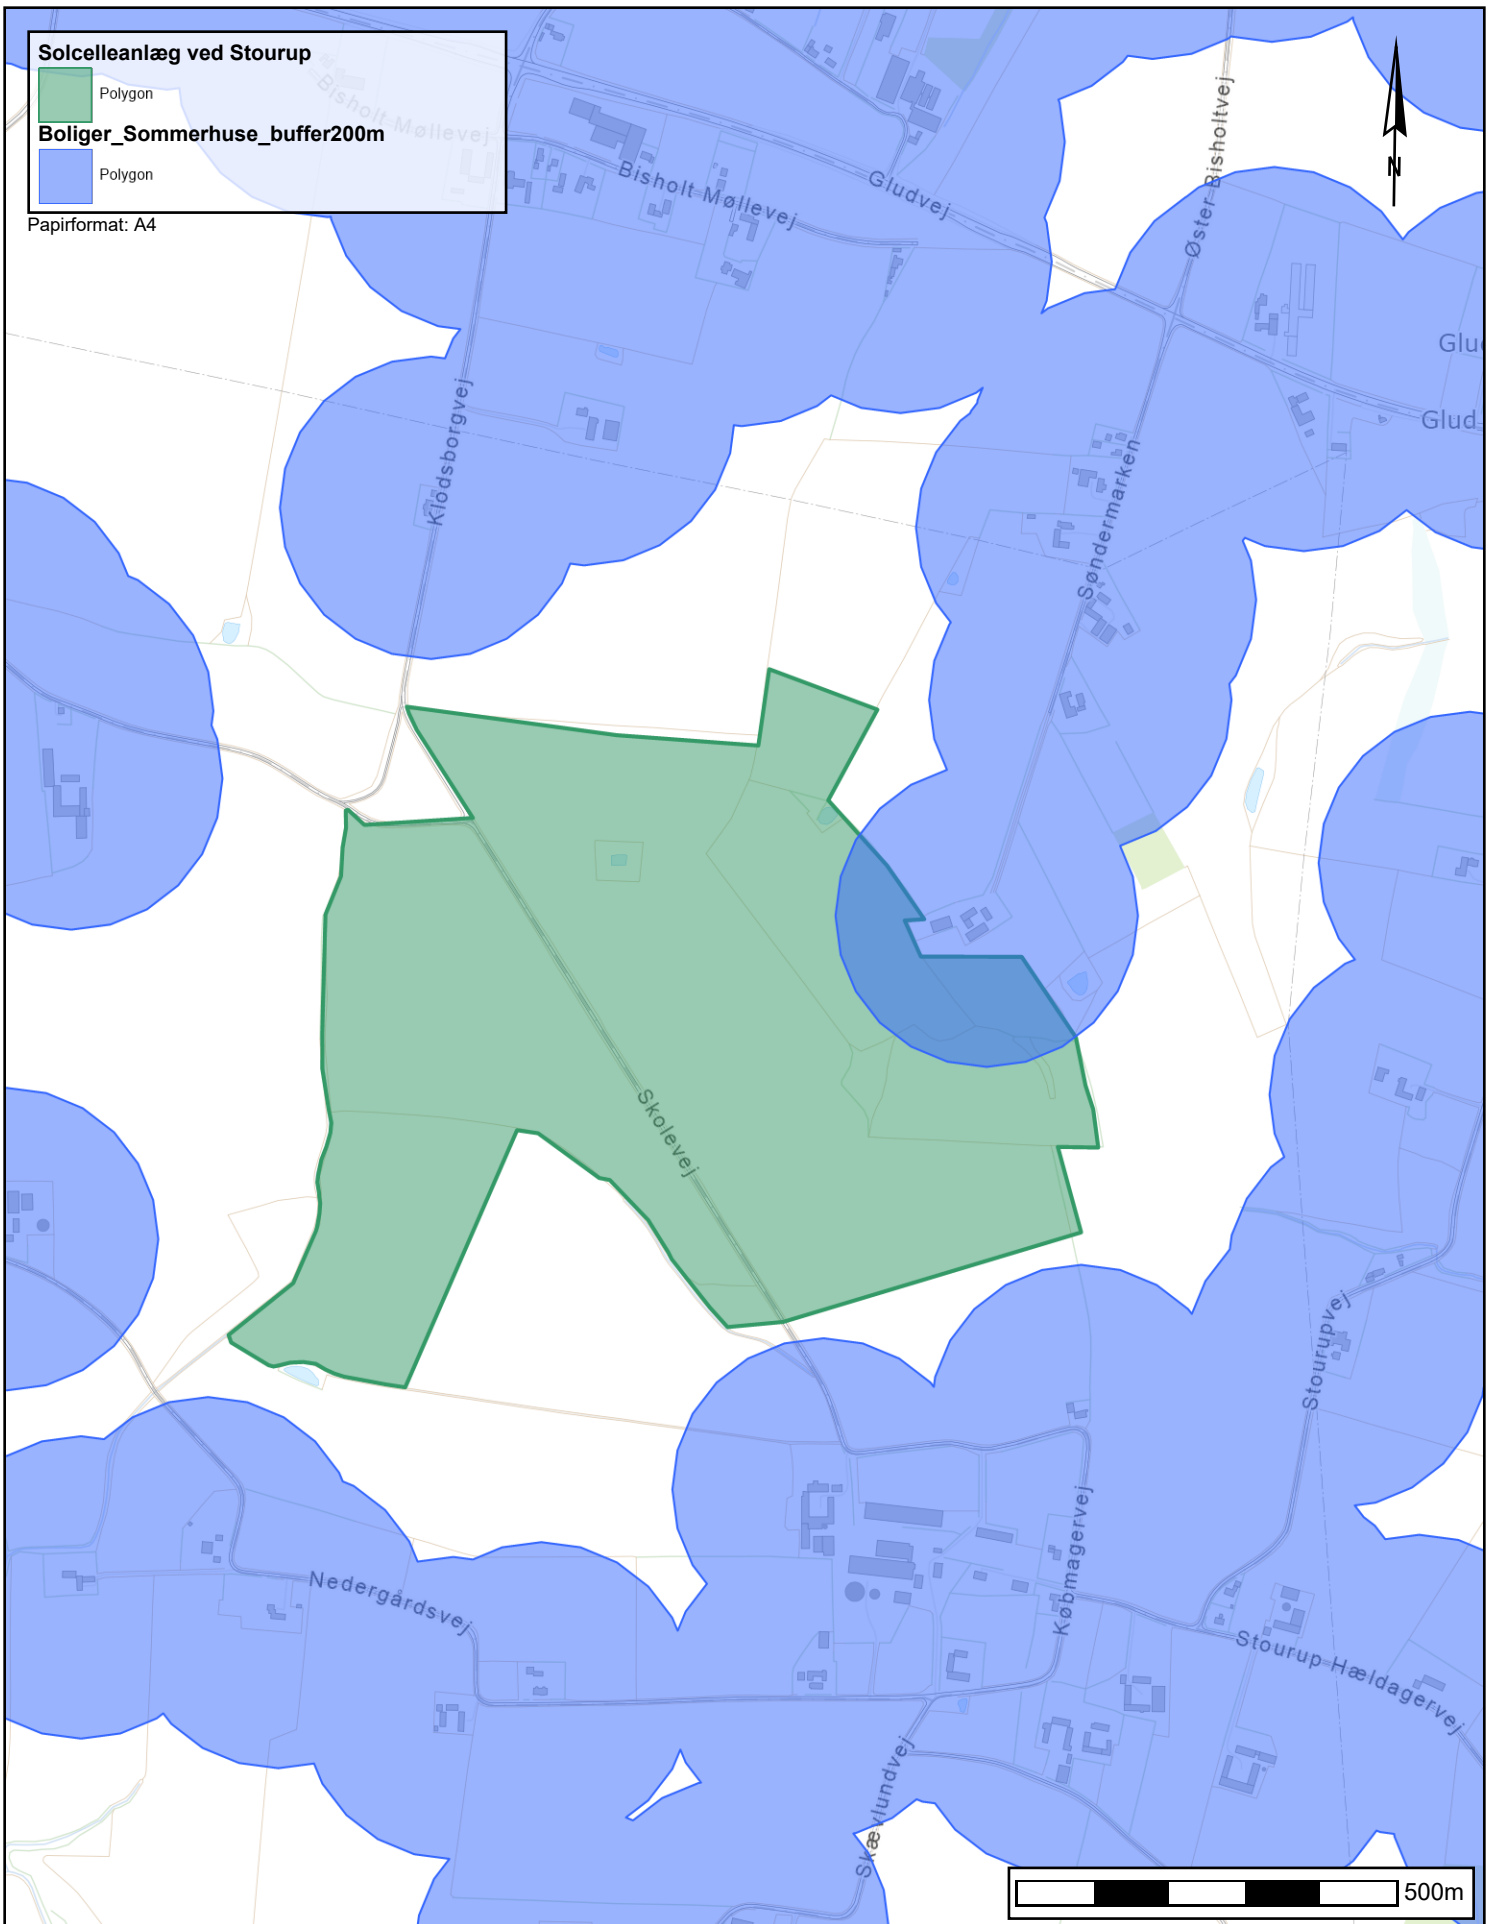

Solcelleanlæg ved Stourup

 Polygon

Boliger_Sommerhuse_buffer200m

 Polygon

Papirformat: A4

Bilag 3

Kort over projektområde og afstand på 200 meter til boliger

Tidspunkt: 22-02-2022 15:41:12

Udskrevet af: Anne Marie Menå Heltborg

Målestoksforhold: 1:10000