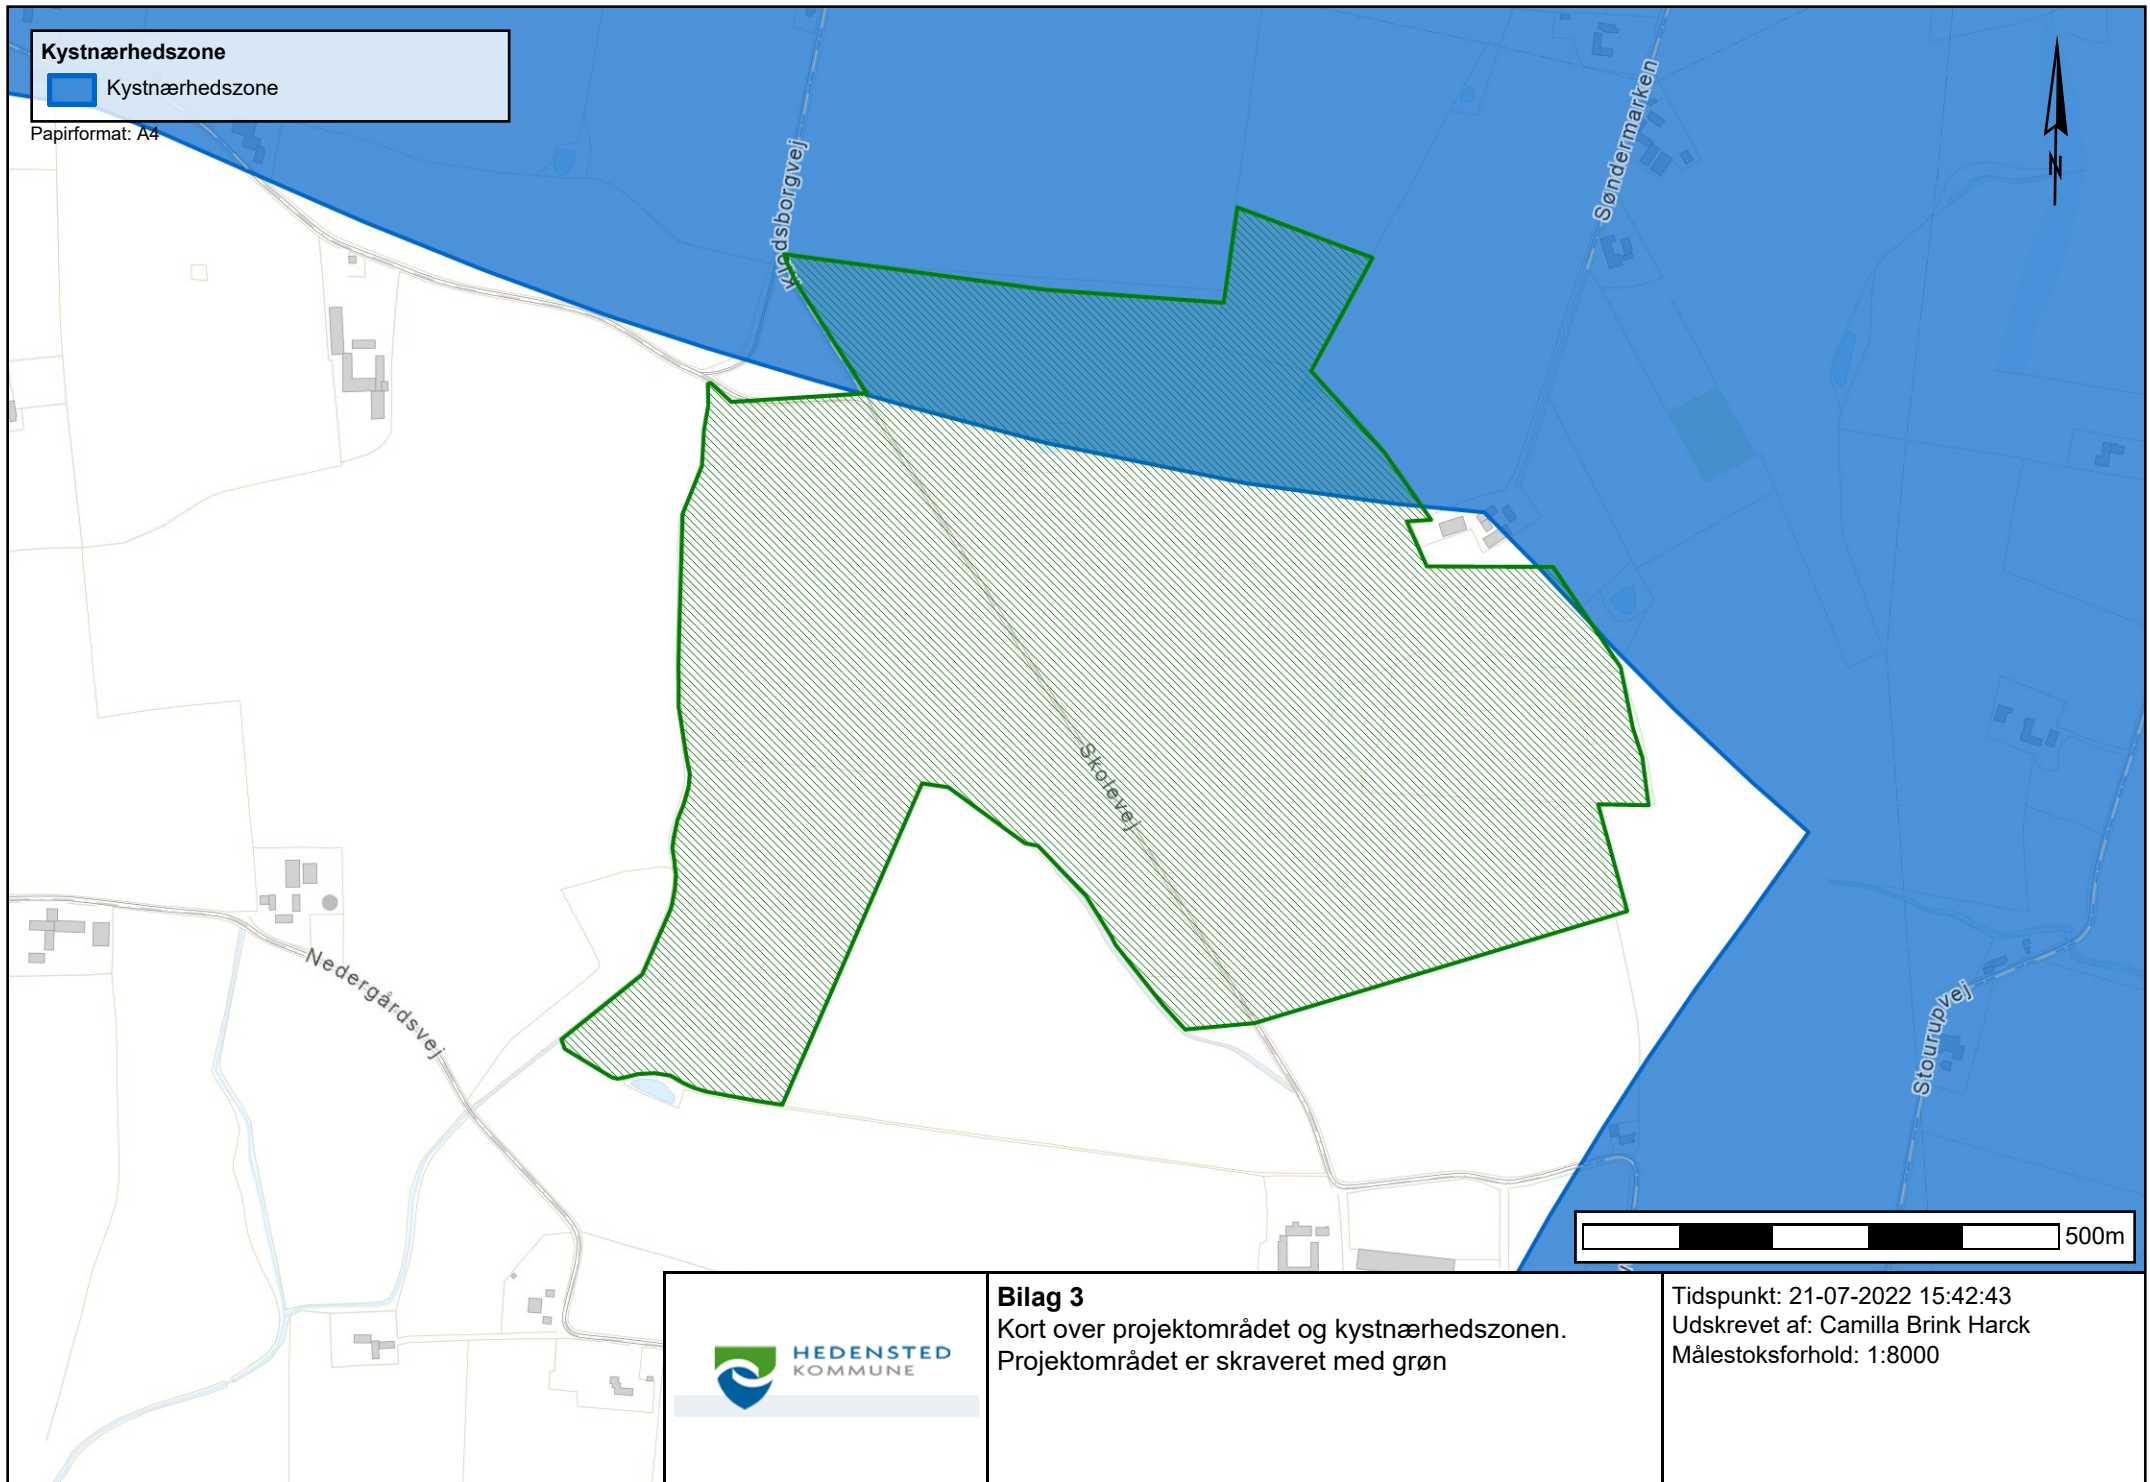

Kystnærhedszone

 Kystnærhedszone

Papirformat: A4

Bilag 3

Kort over projektområdet og kystnærhedszonen.
Projektområdet er skraveret med grøn

Tidspunkt: 21-07-2022 15:42:43
Udskrevet af: Camilla Brink Harck
Målestoksforhold: 1:8000