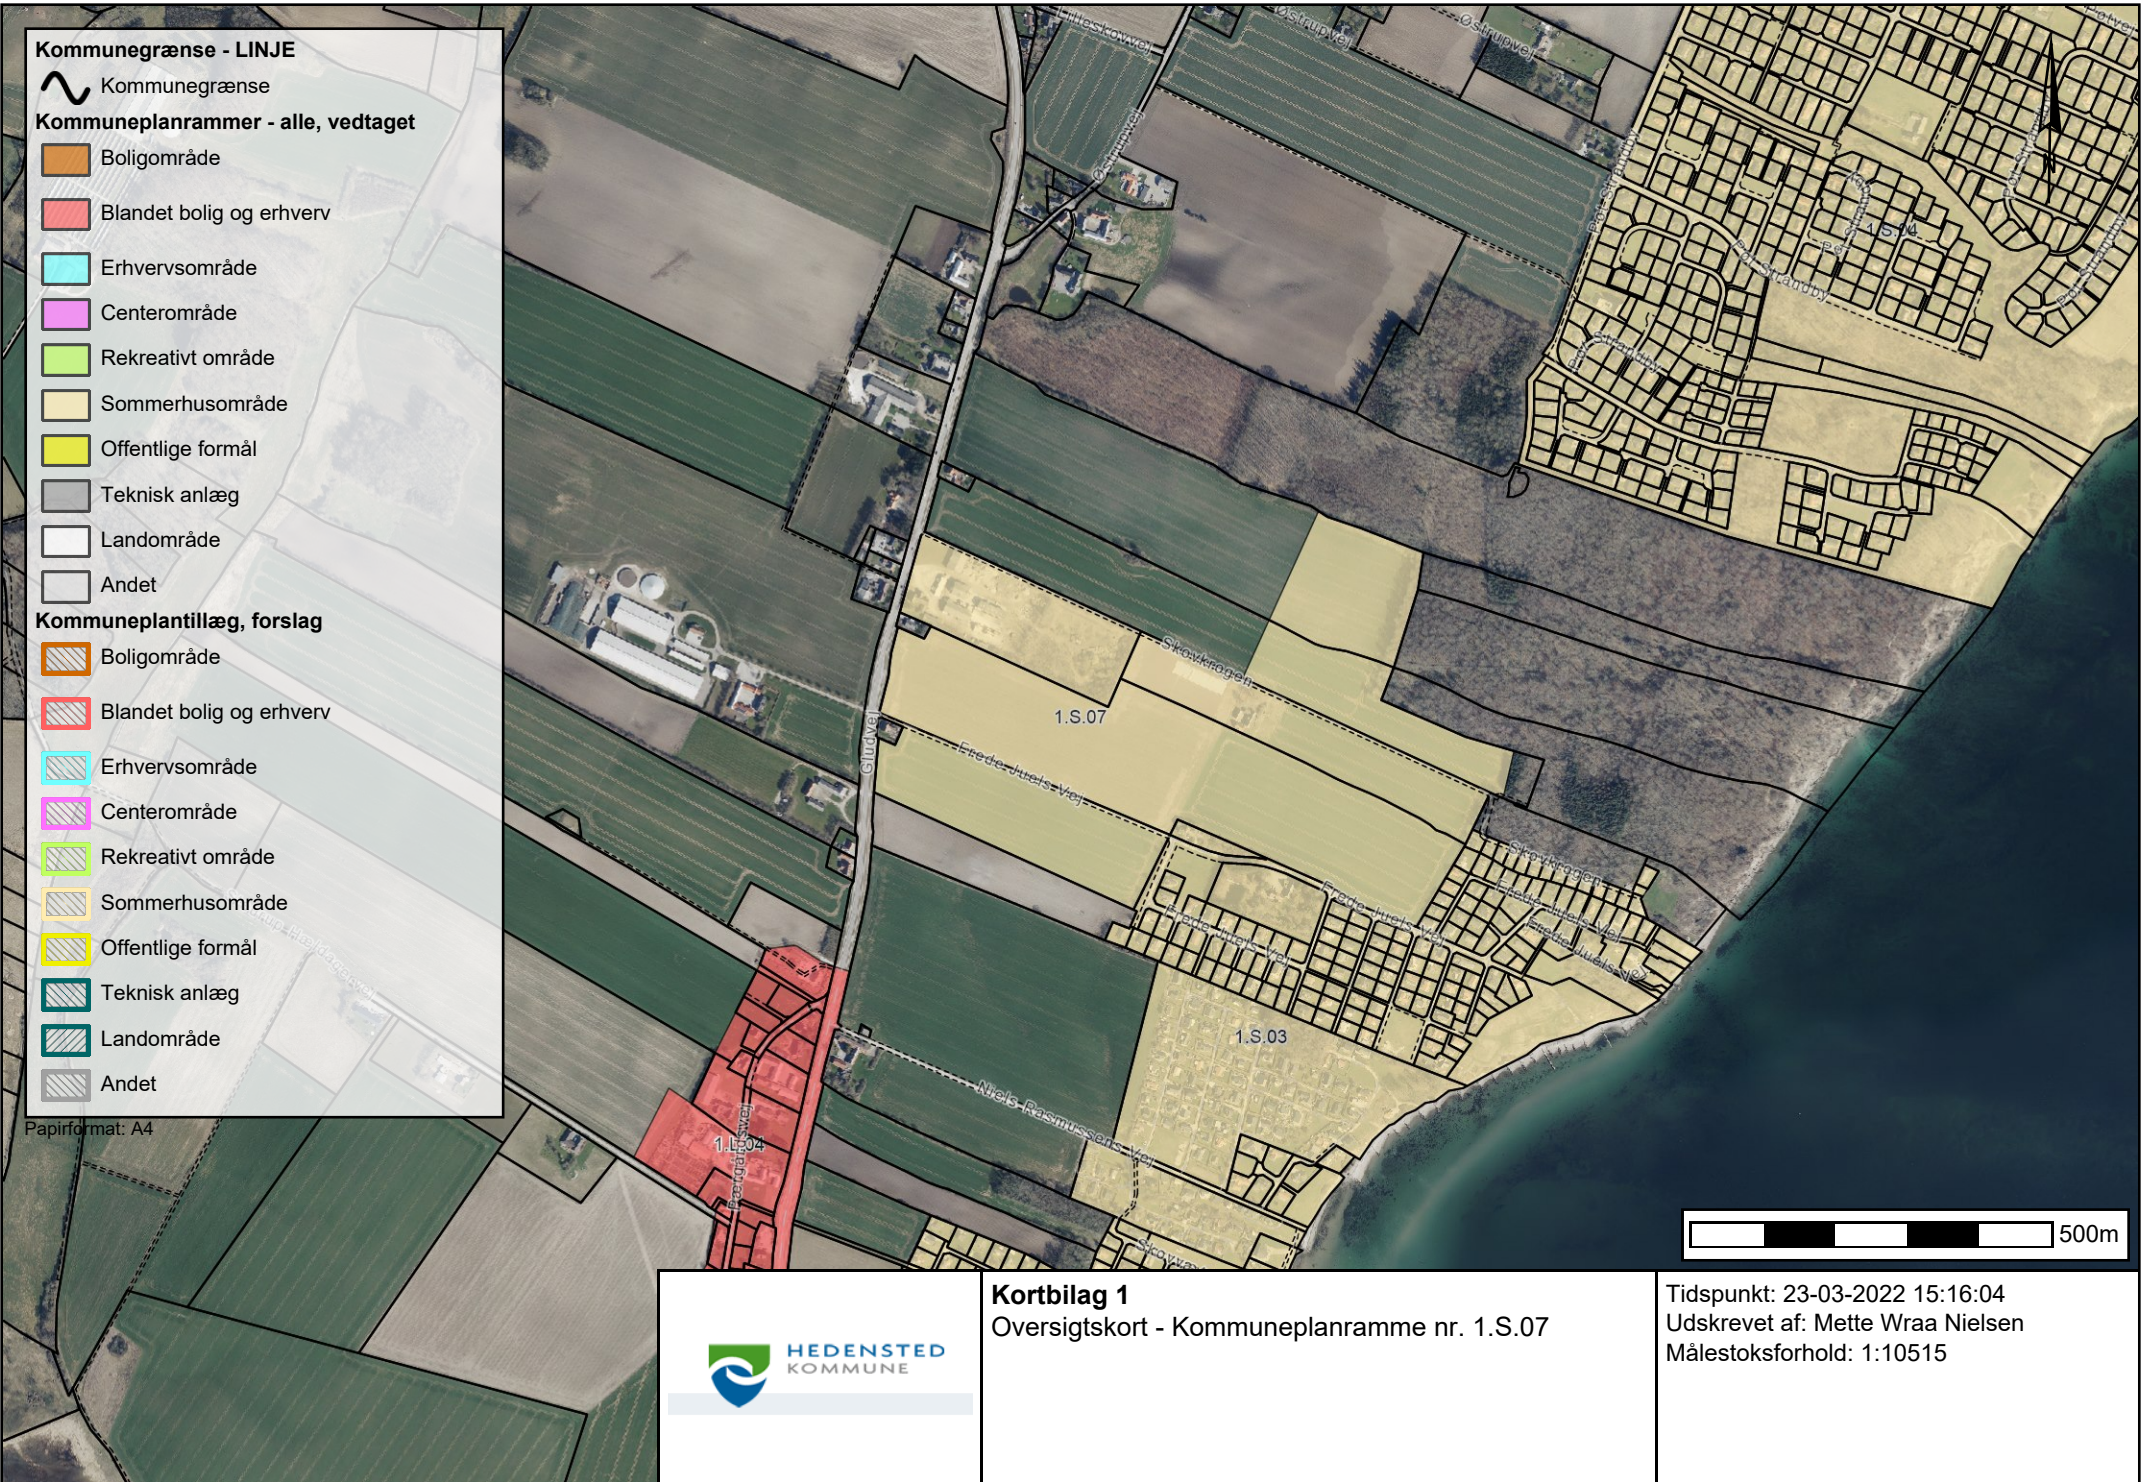

Kommunegrænse - LINJE

Kommunegrænse

Kommuneplanrammer - alle, vedtaget

Boligområde

Blandet bolig og erhverv

Erhvervsområde

Centerområde

Rekreativt område

Sommerhusområde

Offentlige formål

Teknisk anlæg

Landområde

Andet

Kommuneplantillæg, forslag

Boligområde

Blandet bolig og erhverv

Erhvervsområde

Centerområde

Rekreativt område

Sommerhusområde

Offentlige formål

Teknisk anlæg

Landområde

Andet

Papirformat: A4

Kortbilag 1
Oversigtskort - Kommuneplanramme nr. 1.S.07

Tidspunkt: 23-03-2022 15:16:04
Udskrevet af: Mette Wraa Nielsen
Målestoksforhold: 1:10515