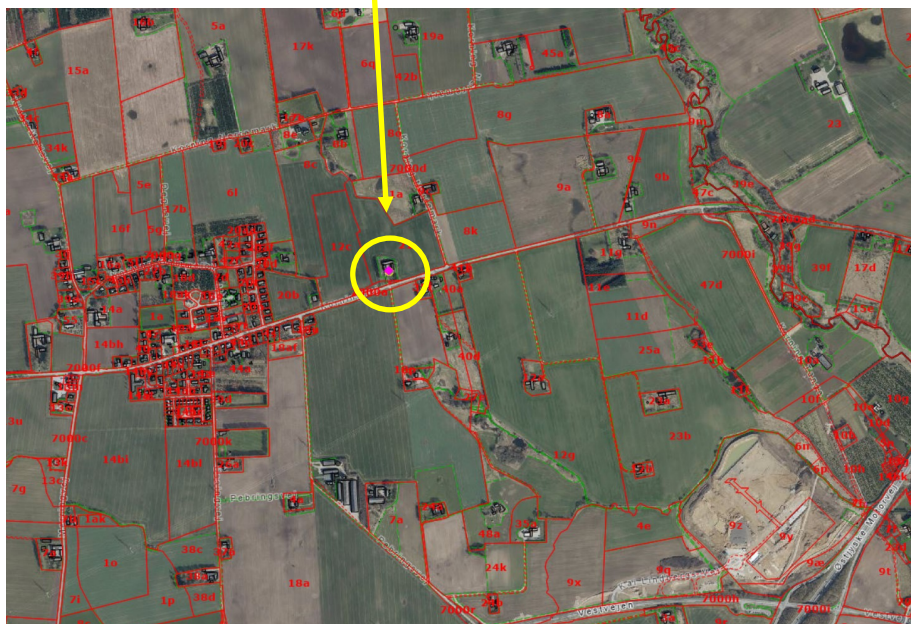

Kortbilag 1

Ejendommen Korningvej 36, 8700 Horsens placering i kommunen

Ejendommen Korningvej 36, 8700 Horsens placering i landskabet

På kortet ses den omtrentlige placering af ansøgte mast. Markeret med gult punkt.