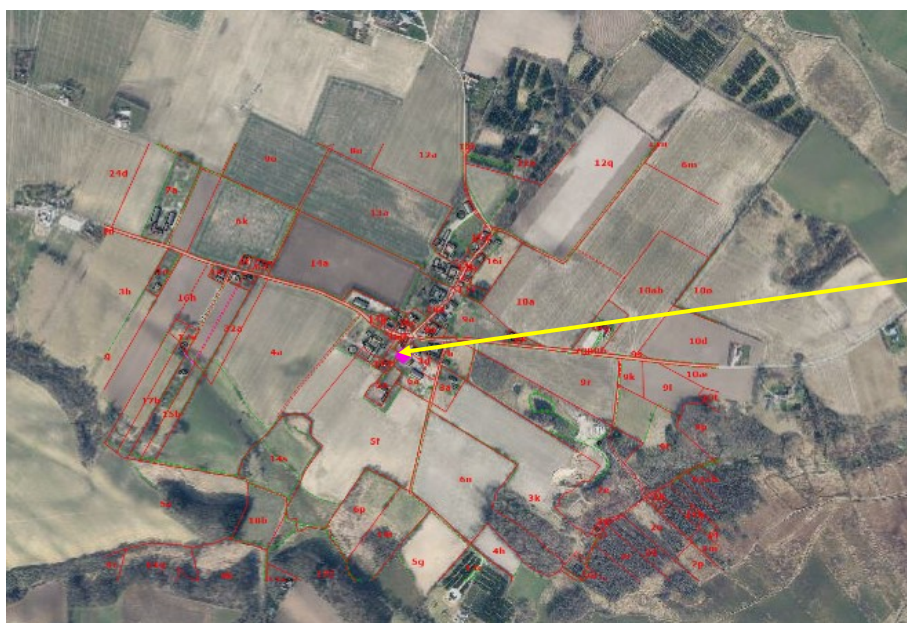

Kortbilag 1

*Ejendommen Åstrupvej 32, Åstrup, 7130 Juelsminde placering i kommunen.*

*Ejendommen Åstrupvej 32, Åstrup, 7130 Juelsminde placering i landskabet.*

*Ejendommen Åstrupvej 32, Åstrup, 7130 Juelsminde placering i landsbyen (markeret med gul ramme)*