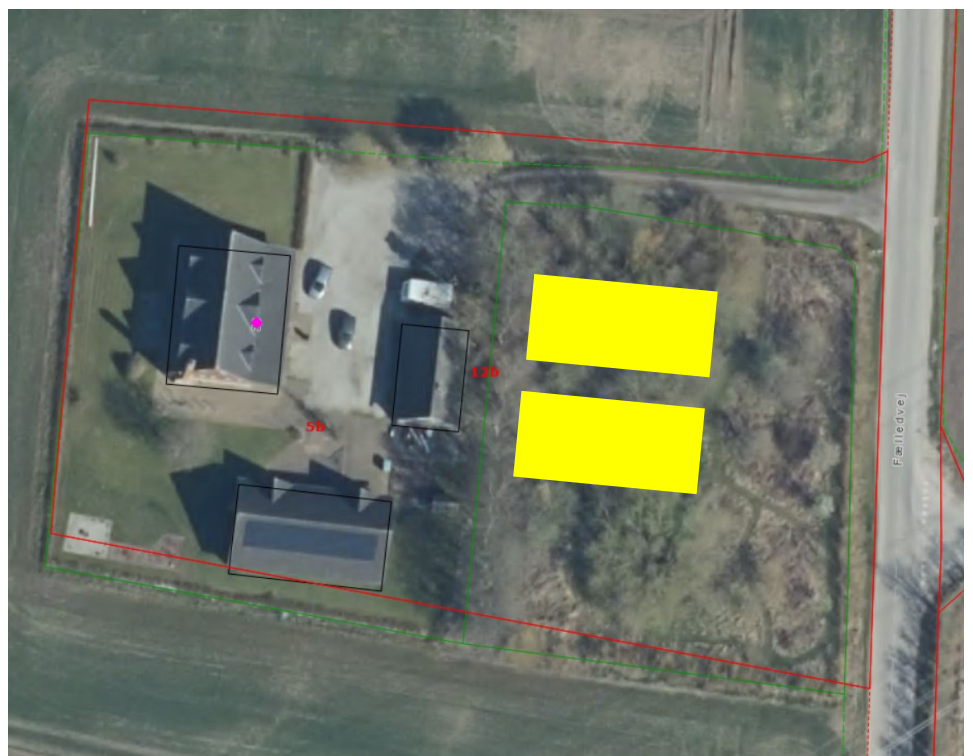

Kortbilag 1

*Ejendommen Fælledvej 38, Bøgballe, 7171 Uldum
placering i kommunen.*

Ejendommen Fælledvej 38, Bøgballe, 7171 Uldum placering i landskabet.

*På kortet ses den omtrentlige placering af de to ansøgte drivhuse
(markeret med gult)*