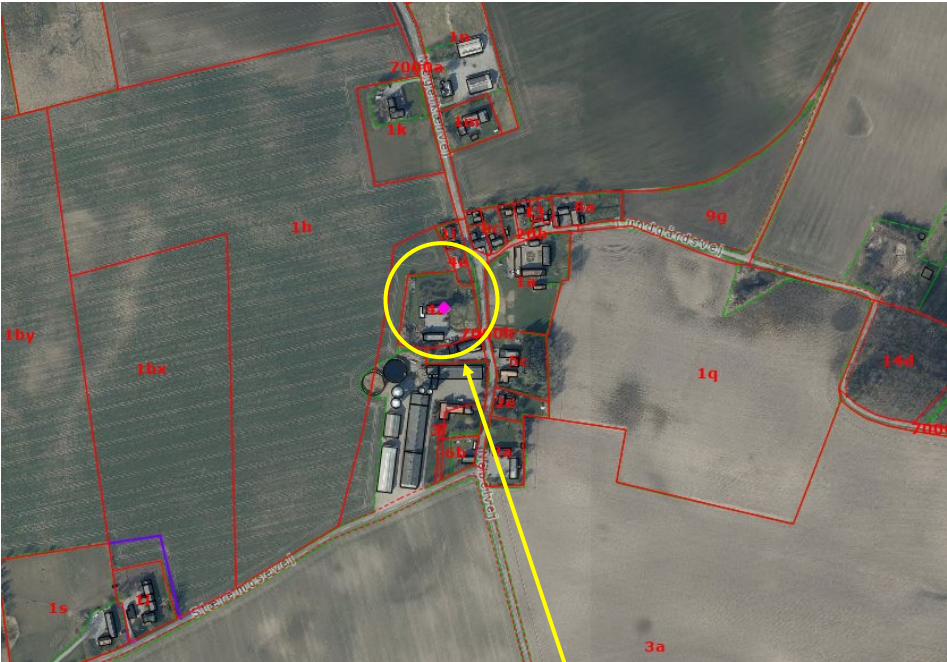

## Kortbilag 1

*Ejendommen Nebelvej 4, Rårup, 7130 Juelsminde placering i kommunen.*

*Ejendommen Nebelvej 4, Rårup, 7130 Juelsminde placering i landskabet.*

*På kortet ses den omtrentlige placering af ansøgte carport (markeret med gult)*