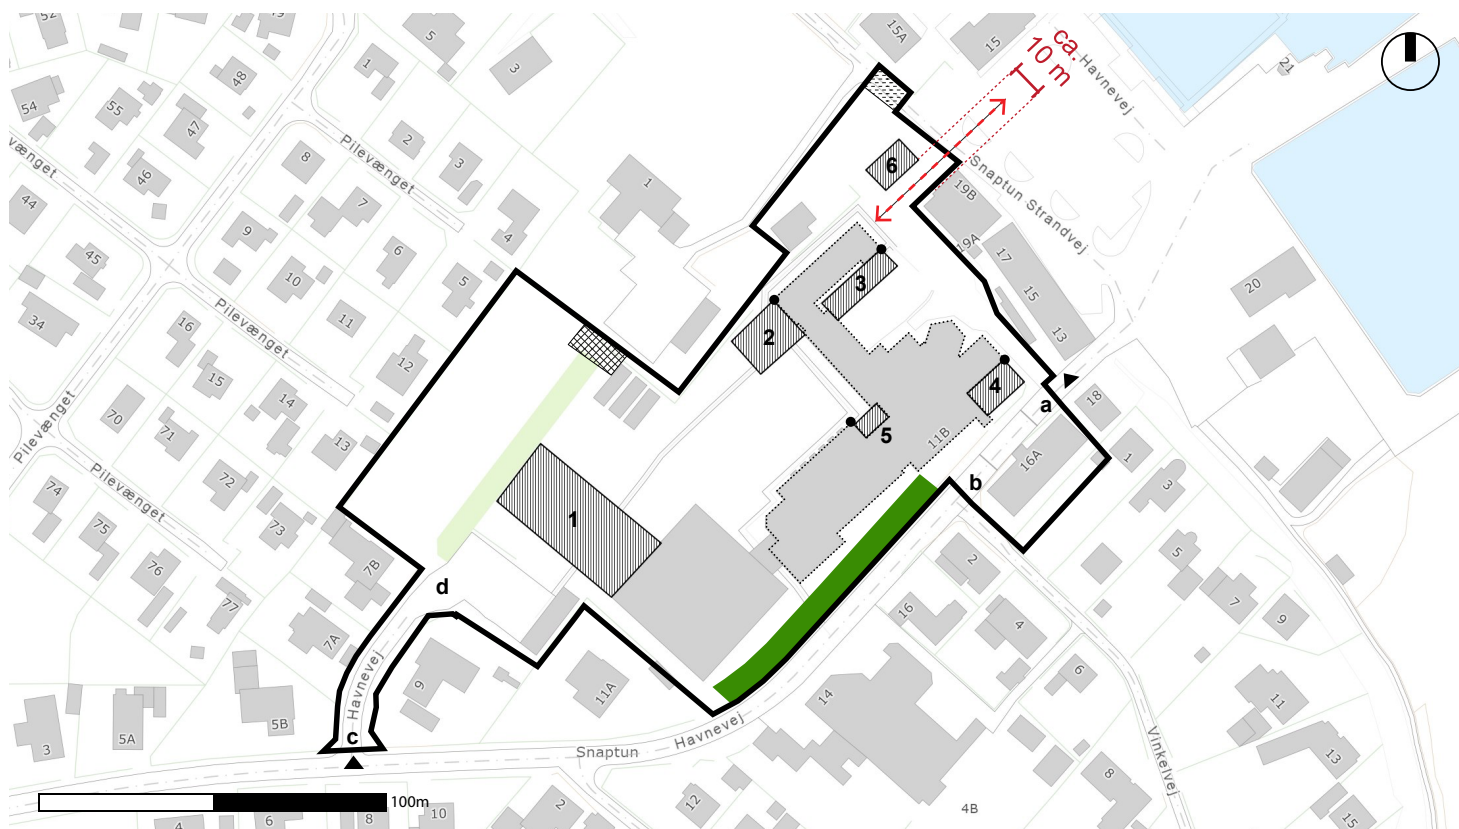

Sammenligning af anvendelseskort

Før og efter rettelser

Det oprindelige anvendelseskort, som var behandlet politisk på mødet d. 9. november 2022

Anvendelseskort efter rettelser.

Den røde, stiplede pil viser visuel akse mellem Havnepladsen og efterskolen.