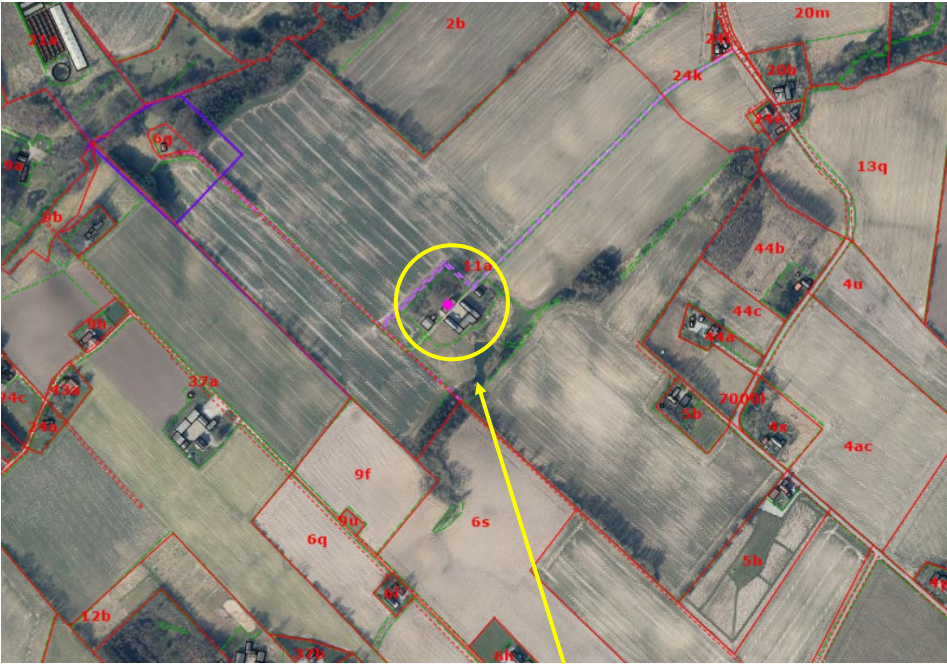

Kortbilag 1

*Ejendommen Møllehave 6, Rårup, 7130 Juelsminde
placering i kommunen.*

Ejendommen Møllehave 6, Rårup, 7130 Juelsminde placering i landskabet.

*På kortet ses den omtrentlige placering af den ansøgte aftægtsbolig.
Markeret med gult.*