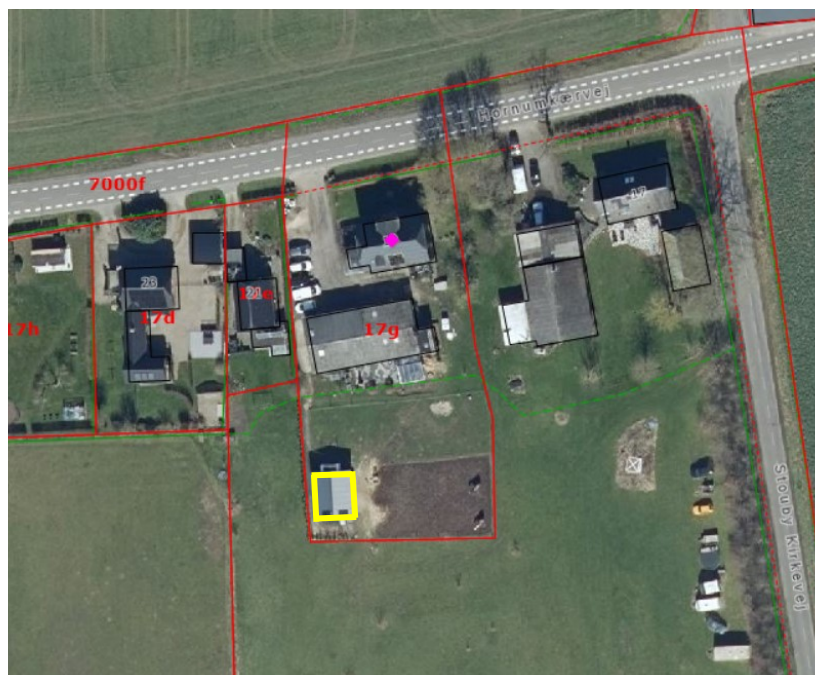

### Ejendommen Hornumkærvej 19, 7140 Stouby placering i kommunen

### Ejendommen Hornumkærvej 19, 7140 Stouby placering i landskabet

På kortet ses den omtrentlige placering af den ansøgte hestestald. Markeret med gulramme.