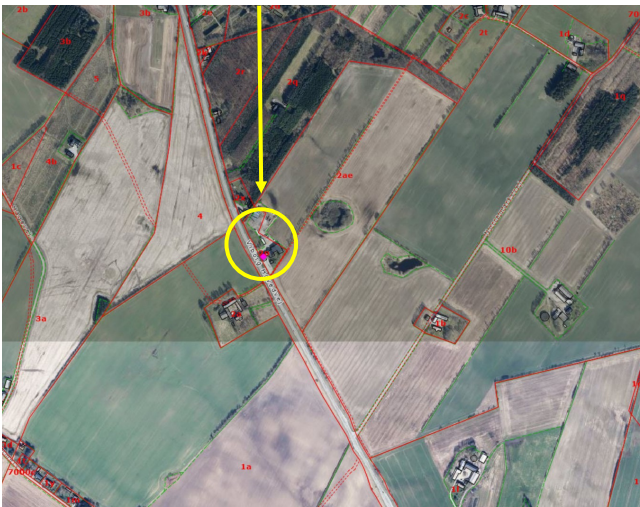

Kortbilag 1

Ejendommen Viborg Hovedvej 102, 7160 Tørring placering i kommunen

Ejendommen Viborg Hovedvej 102, 7160 Tørring placering i landskabet

På luftfoto ses placering af oplag af tribuner m.m.