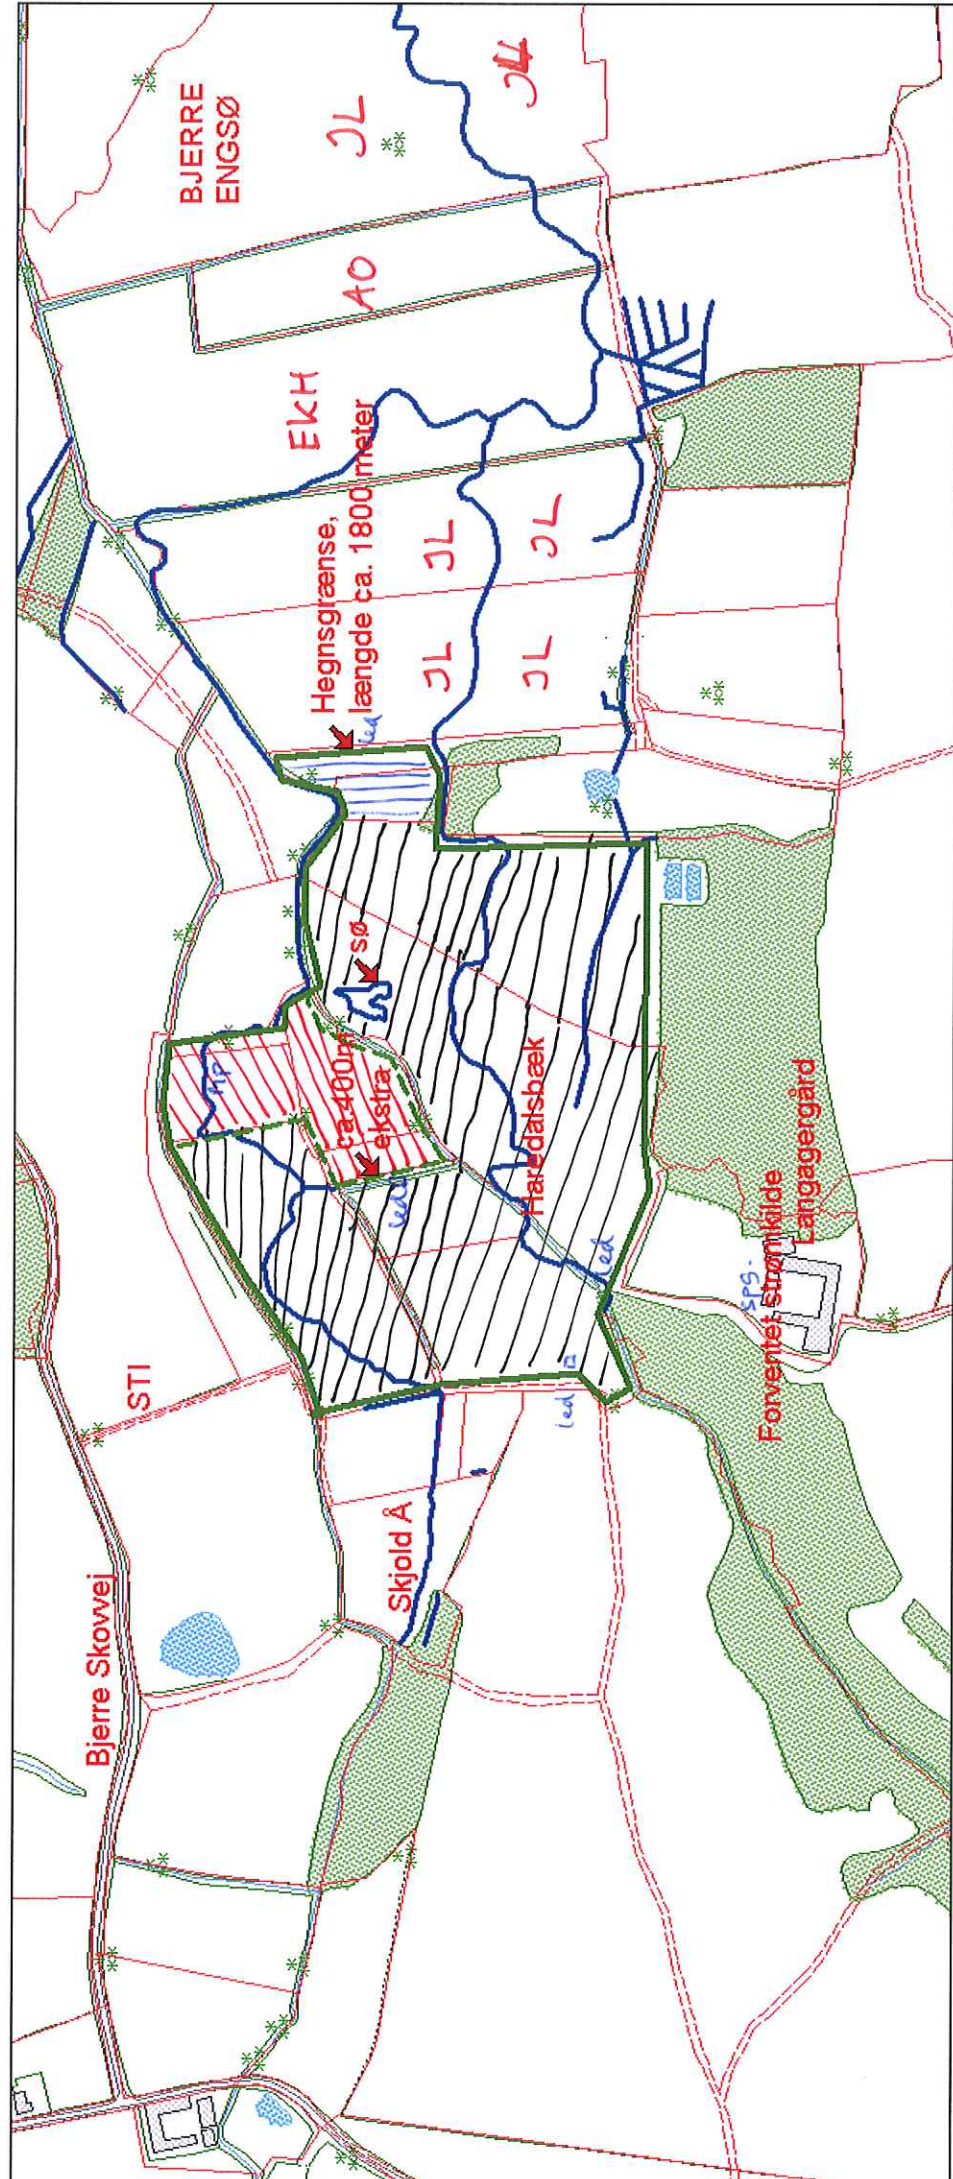

Clavis Orusholt egne eller bjerde arealer

Alfred Olesens

Erlis klestrip Hansens

SPG. = spændingslinje  
 led = led  
 MP = målepumpe