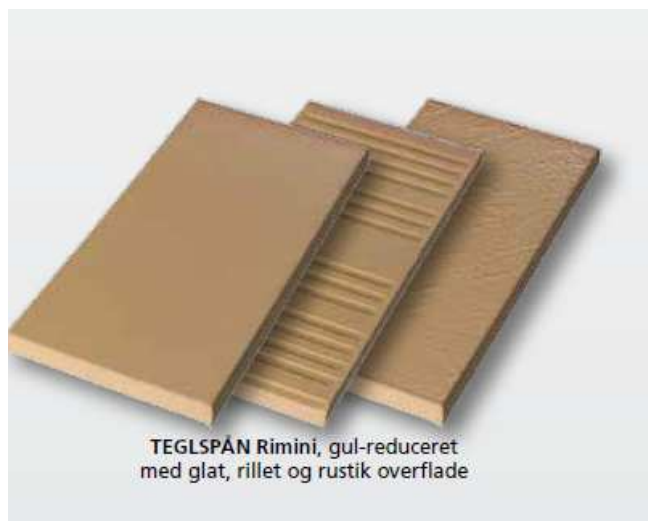

Eksisterende bebyggelse med ydermur i gule tegl og tagbeklædning med "hollandske" gule vingetegl.

Vingetagsten

Ansøger ønsker tagbeklædning af teglspån:

TEGLSPÅN Rimini, gul-reduceret med glat, rillet og rustik overflade