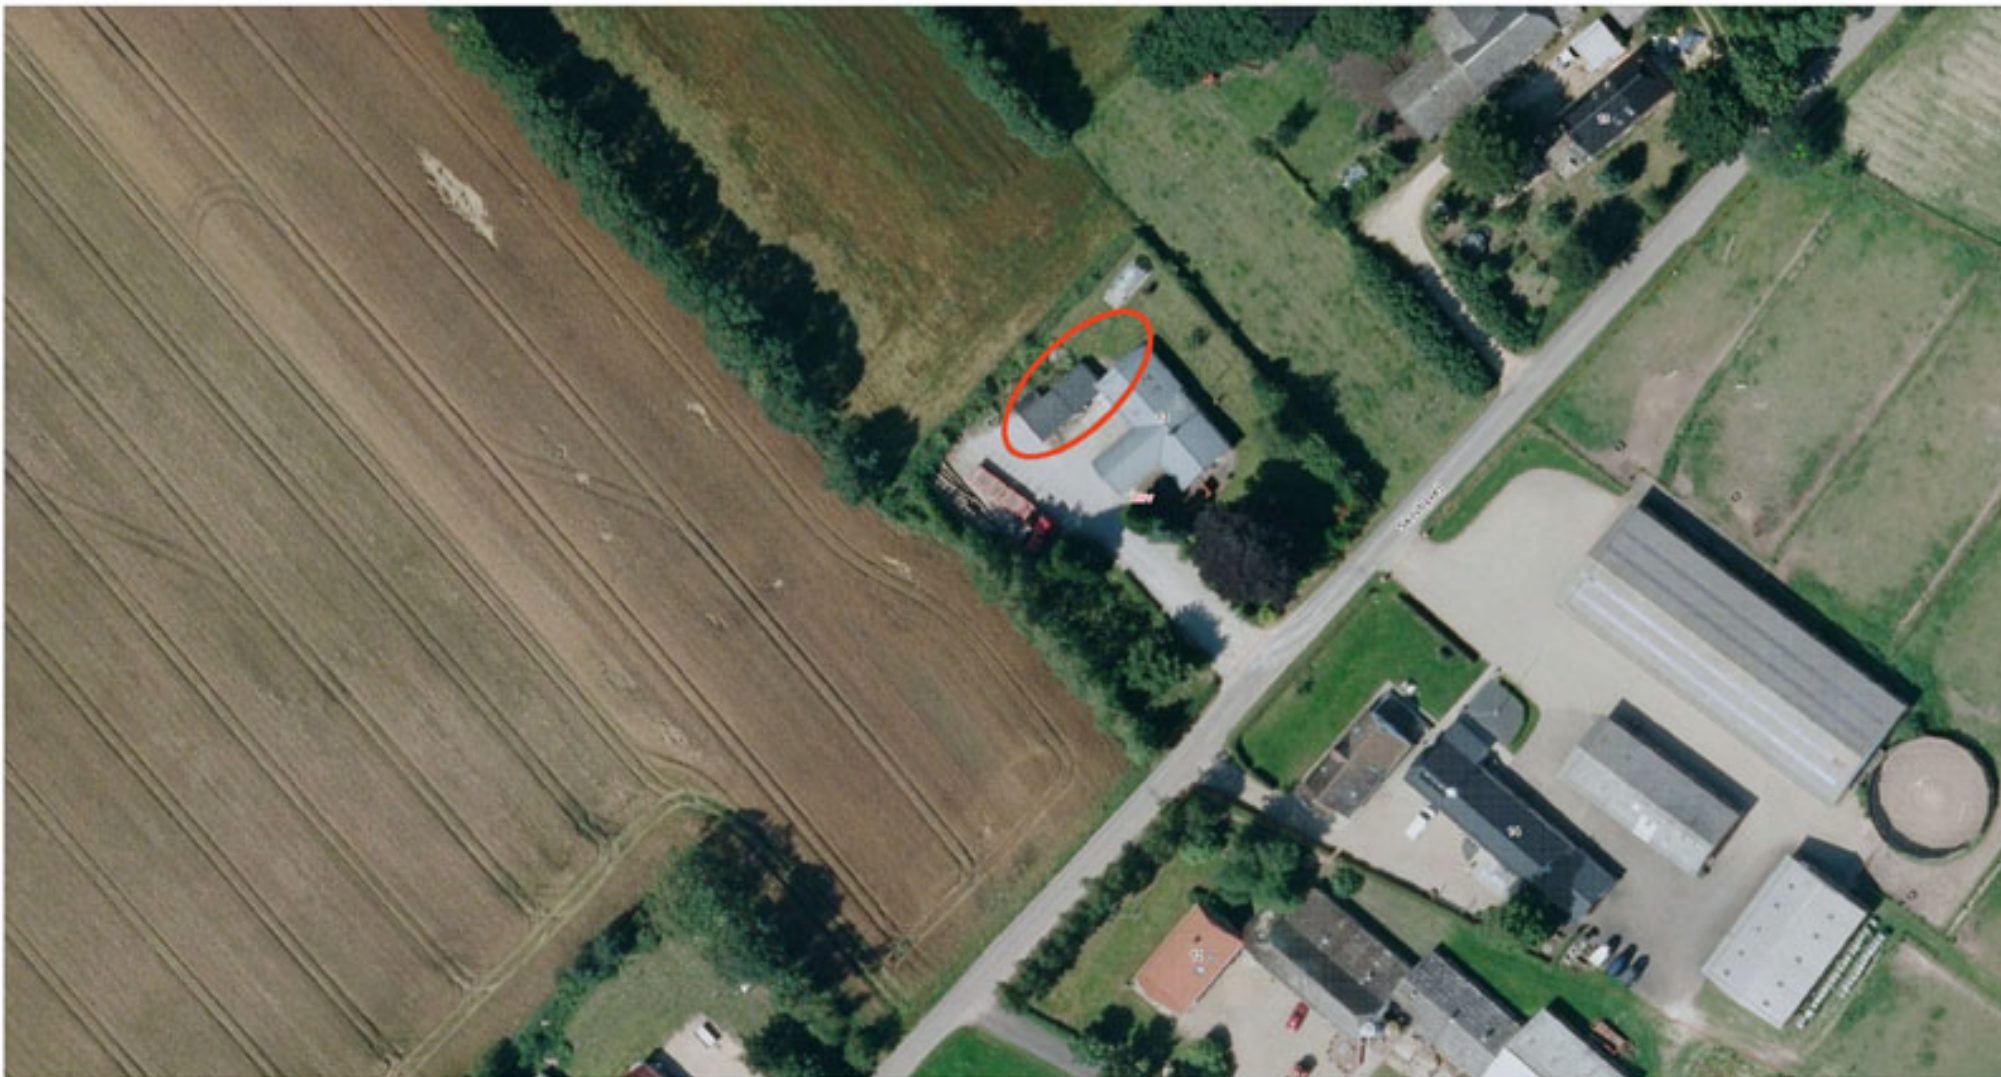

Luftfoto af Skovbyvej 13 i Rask Mølle

Den orange cirkel viser placering af det eksisterende udhus samt der hvor det nye udhus ønskes placeret.