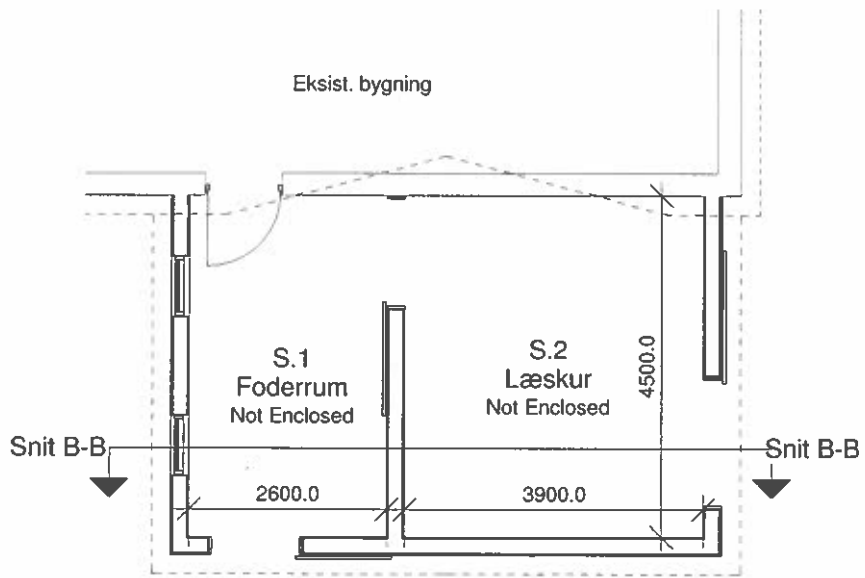

Facade - Syd
1 : 100

Facade - Vest
1 : 100

Facade - Øst
1 : 100

Plan - Læskur
1 : 100

Snit B-B
1 : 100

Isometri - Læskur

BYGGESAG: Hagevej 5,7160Tørring	DATO:2013.09.19	A1.6
EMNE: Læskur	MÅL: 1 : 100	
DOKUMENT: Myndighedstegninger		