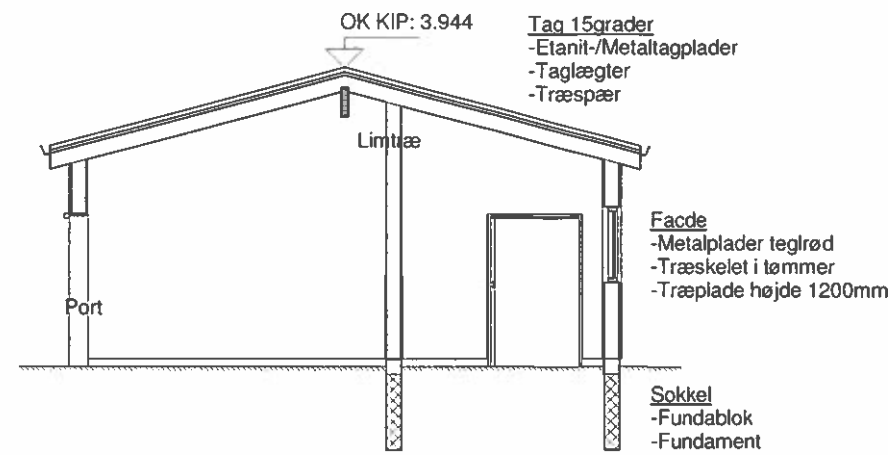

Facade - Syd
1 : 100

Facade - Vest
1 : 100

Facade - Øst
1 : 100

Plan - Læskur
1 : 100

Snit B-B
1 : 100

Isometri - Læskur

BYGGESAG: Hagevej 5,7160Tørring	DATO:2013.09.19	A1.6
EMNE: Læskur	MÅL: 1 : 100	
DOKUMENT: Myndighedstegninger		