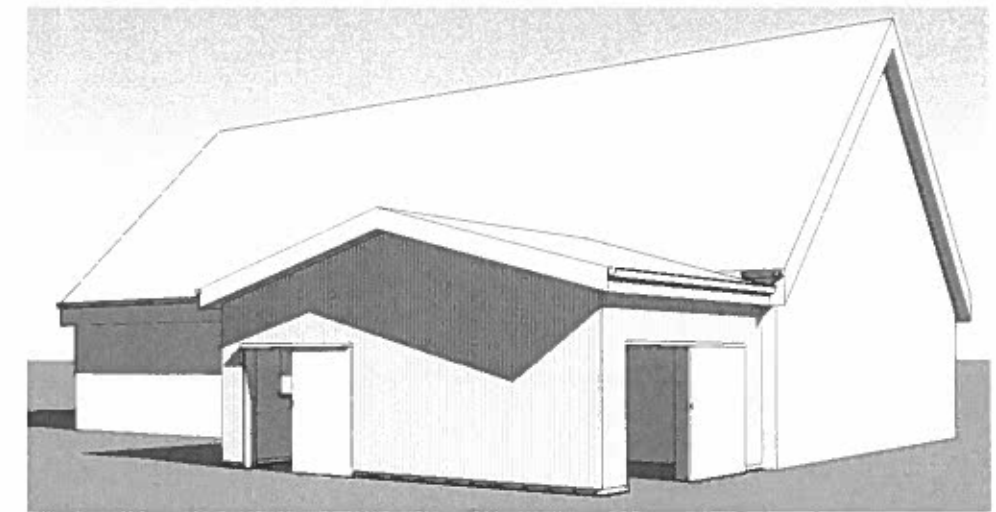

Facade - Syd
1 : 100

Facade - Vest
1 : 100

Facade - Øst
1 : 100

Plan - Læskur
1 : 100

Snit B-B
1 : 100

Isometri - Læskur

BYGGESAG: Hagevej 5,7160Tørring	DATO:2013.09.19	A1.6
EMNE: Læskur	MÅL: 1 : 100	
DOKUMENT: Myndighedstegninger		