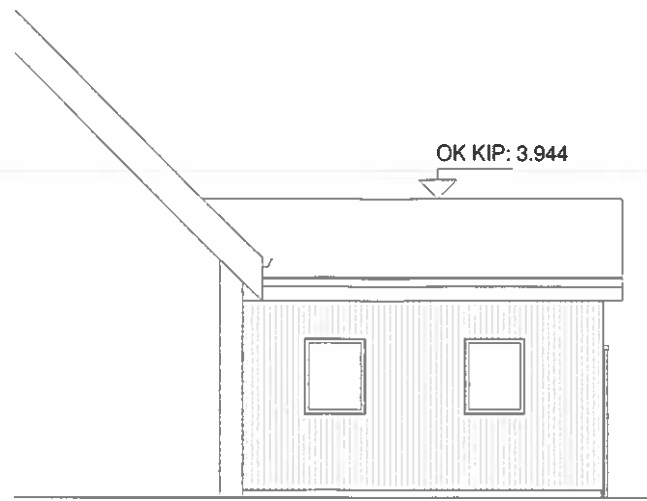

Facade - Syd
1 : 100

Facade - Vest
1 : 100

Facade - Øst
1 : 100

Plan - Læskur
1 : 100

Snit B-B
1 : 100

Isometri - Læskur

BYGGESAG: Hagevej 5,7160Tørring	DATO:2013.09.19	A1.6
EMNE: Læskur	MÅL: 1 : 100	
DOKUMENT: Myndighedstegninger		