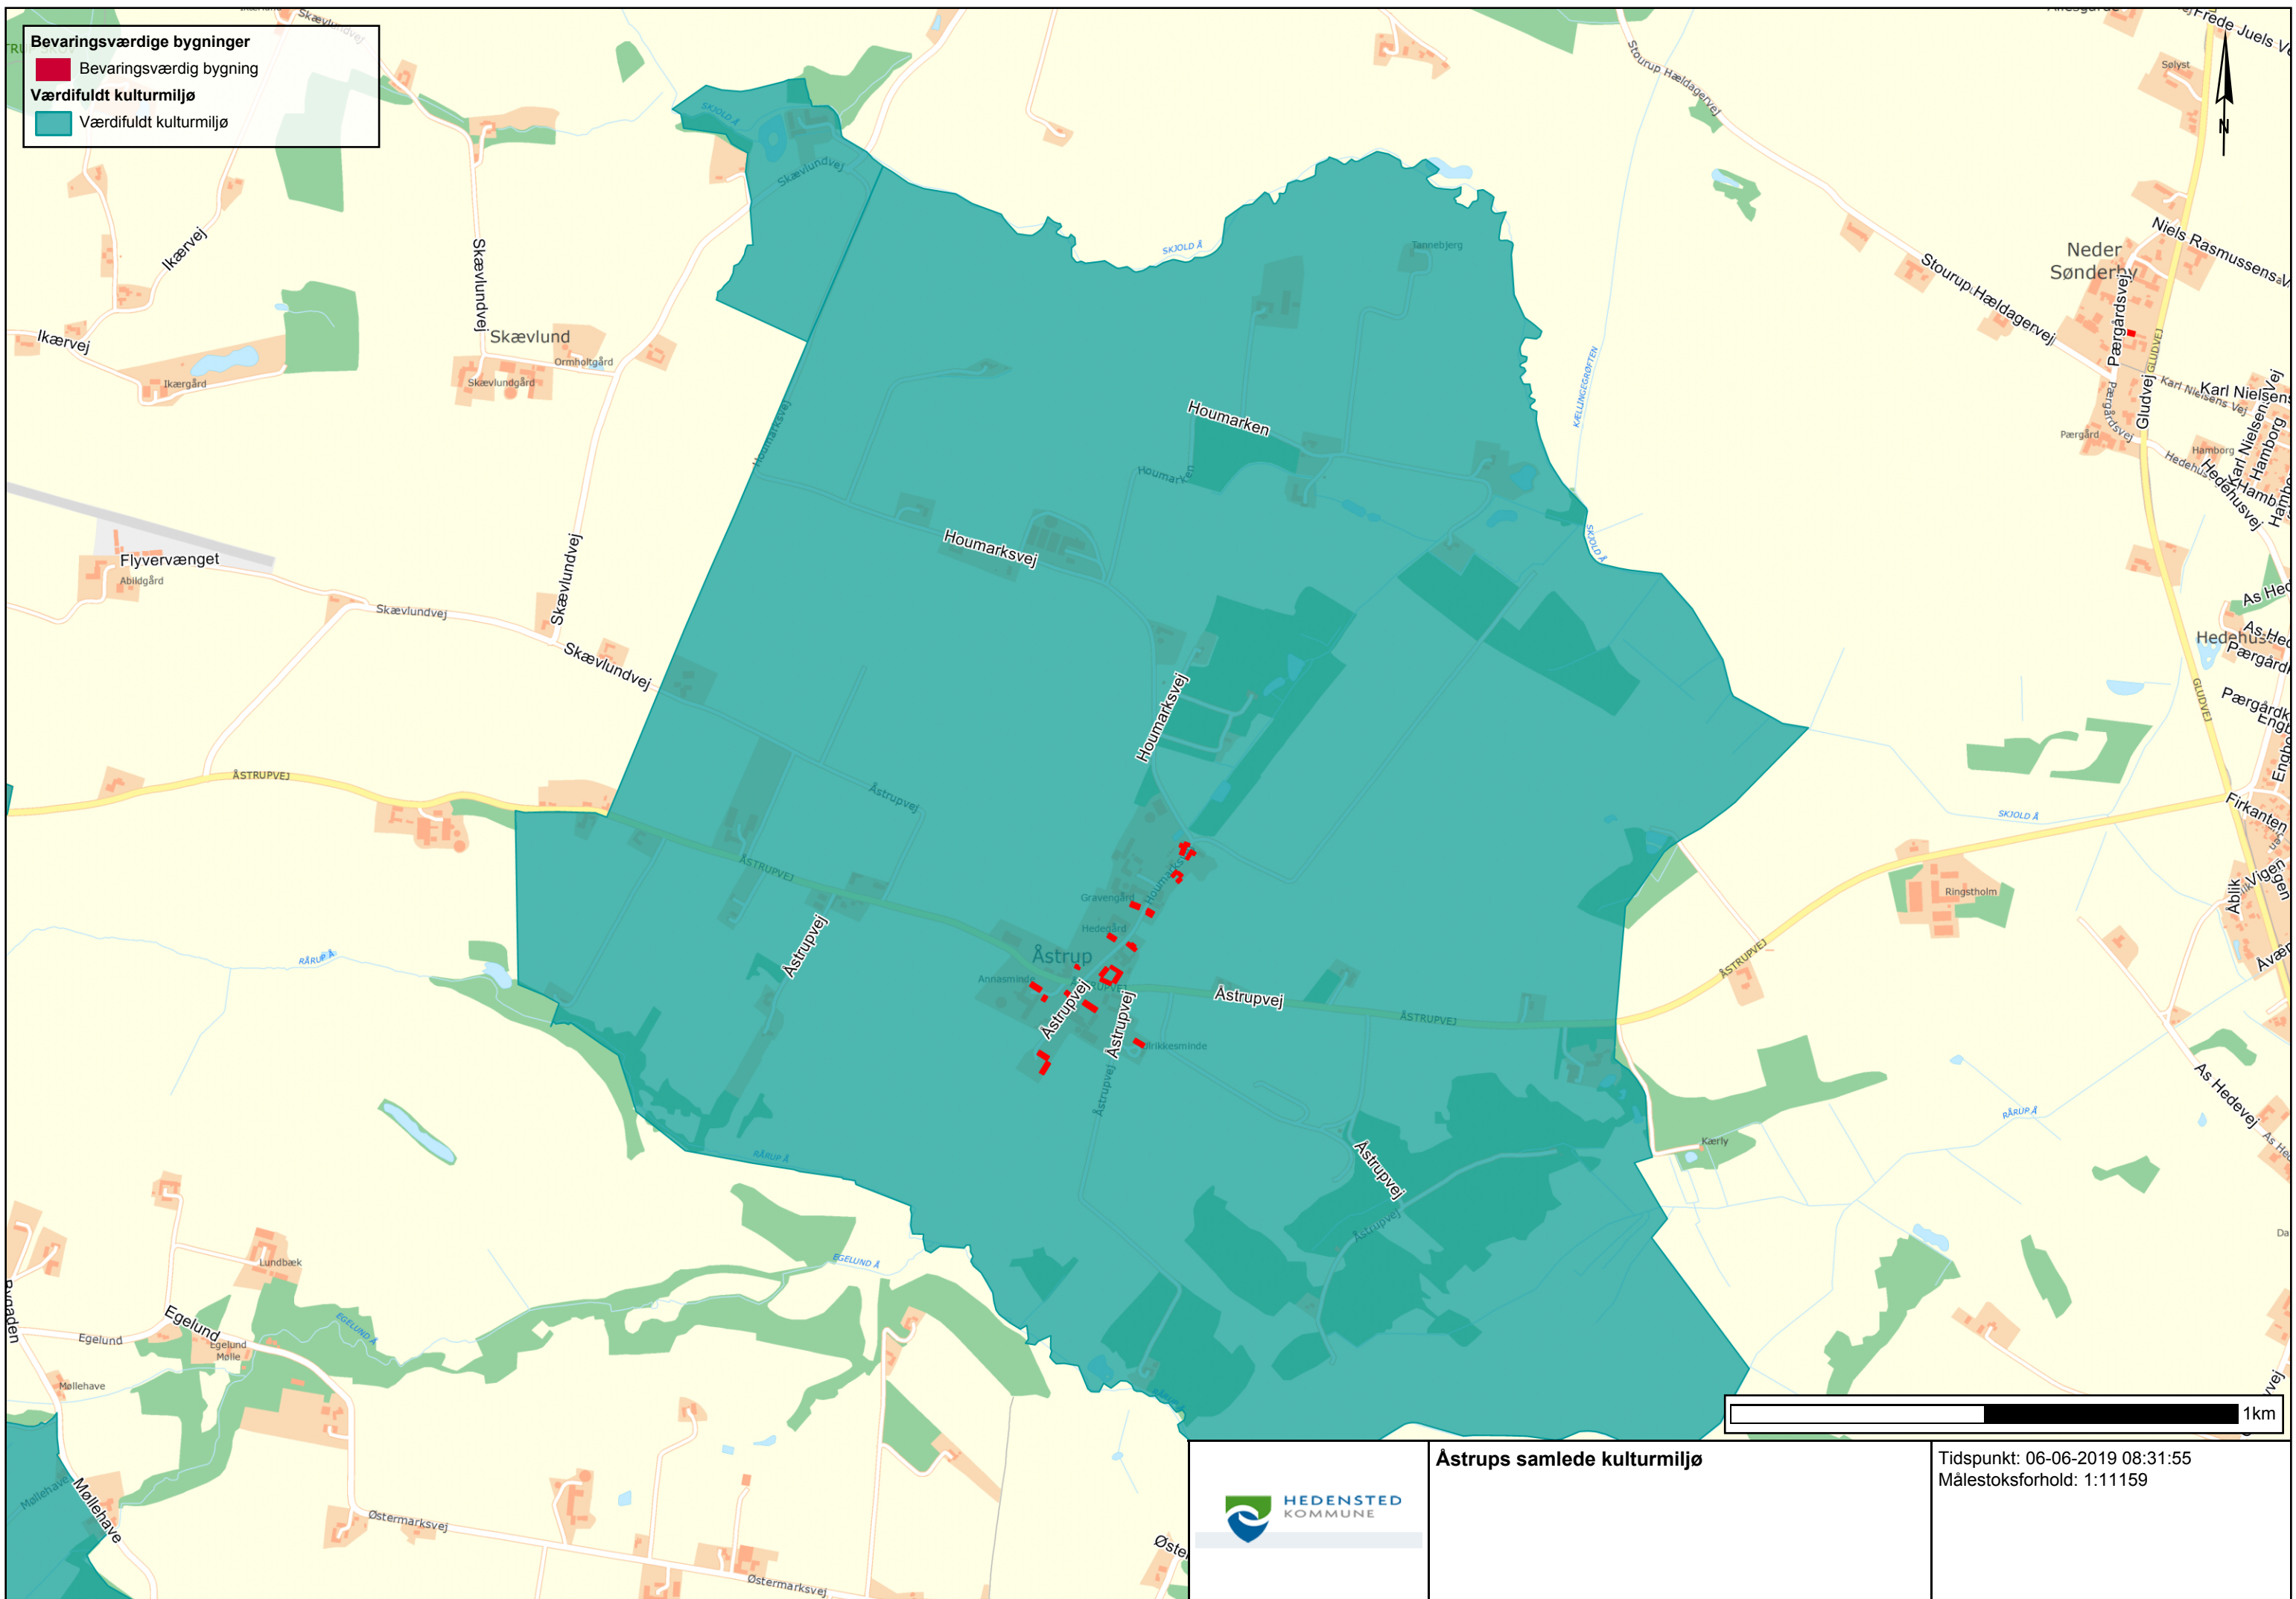

Bevaringsværdige bygninger

- Bevaringsværdig bygning

Værdifuldt kulturmiljø

- Værdifuldt kulturmiljø

Åstrups samlede kulturmiljø

Tidspunkt: 06-06-2019 08:31:55
 Målestoksforhold: 1:11159