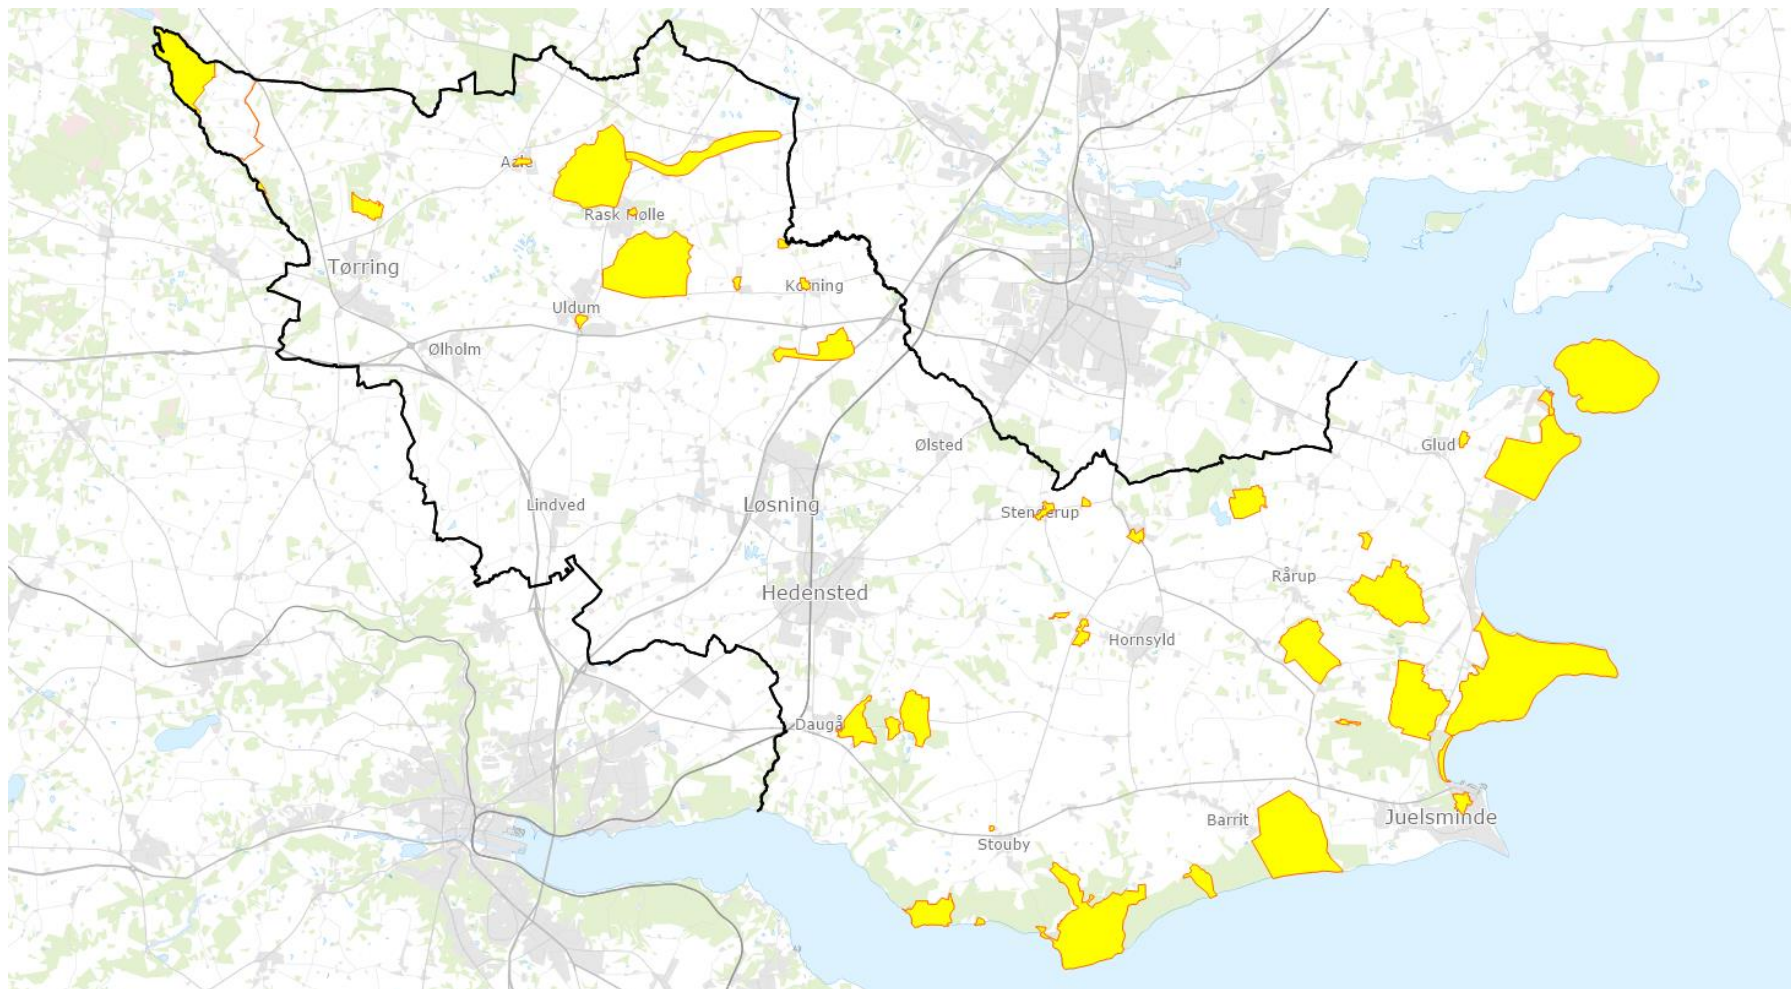

Kommuneplantillæg nr. 37 for kulturmiljøer

Notat over ændring af afgrænsninger

Kort over udpegede kulturmiljøer i kommuneplan 2017

Kort med forslag til udpegede kulturmiljøer i kommuneplantillæg nr. 37