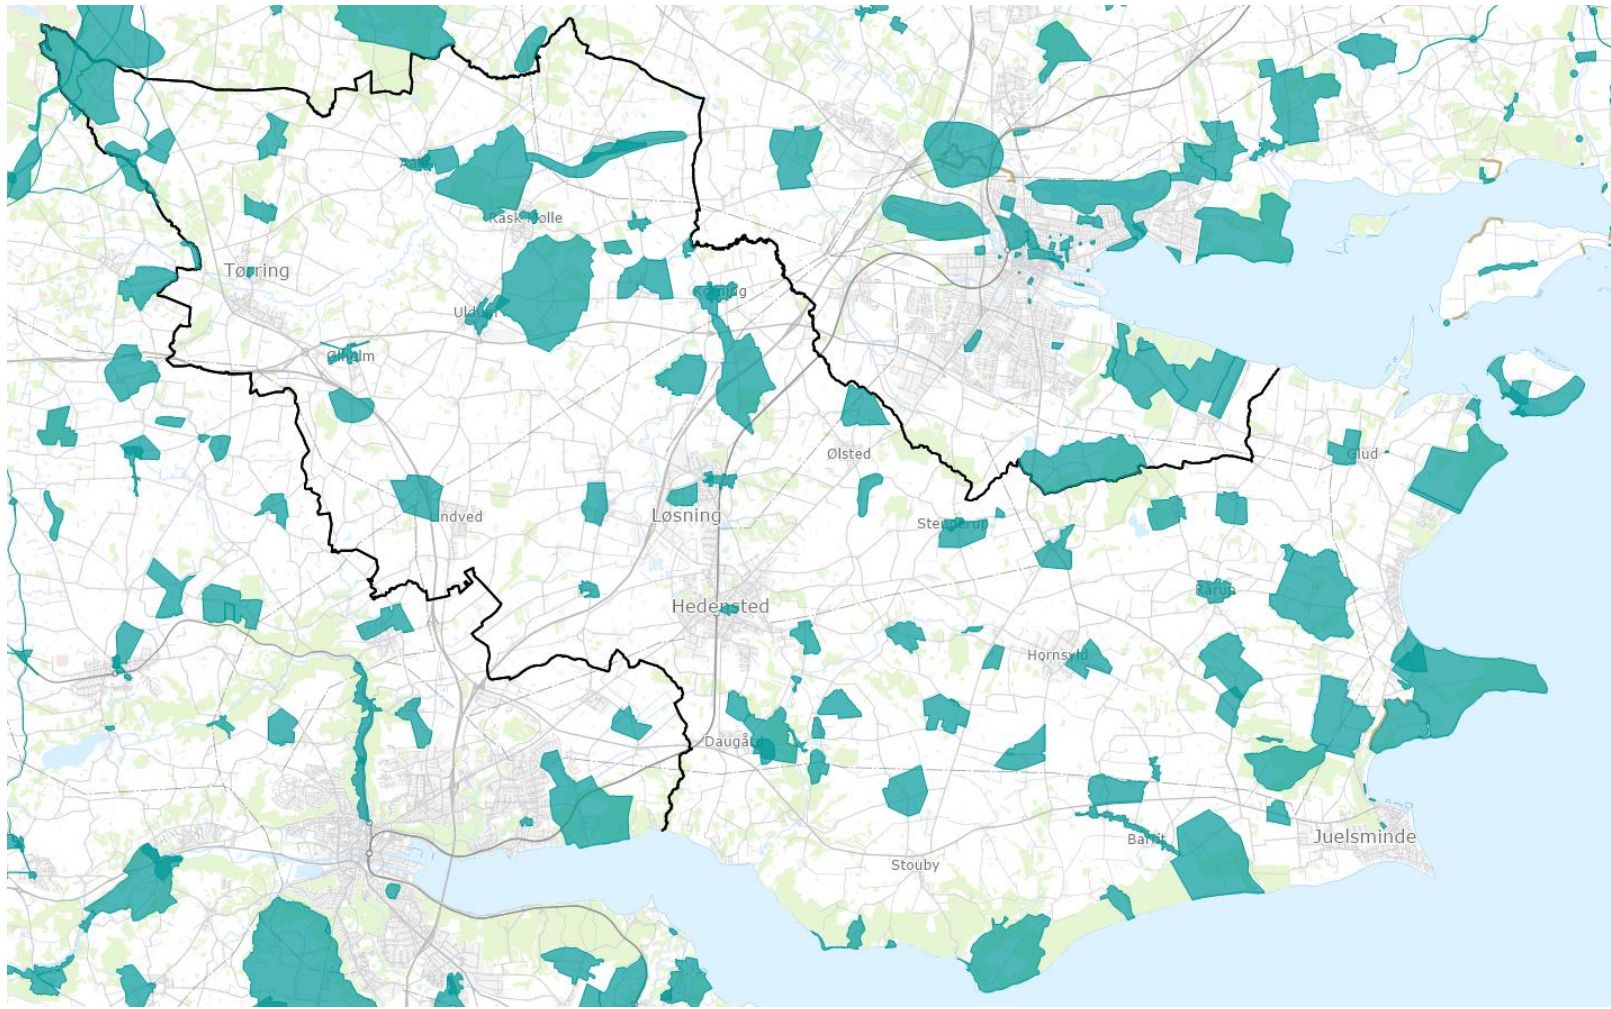

Kommuneplantillæg nr. 37 for kulturmiljøer

Notat over ændring af afgrænsninger

Kort over udpegede kulturmiljøer i kommuneplan 2017

Kort med forslag til udpegede kulturmiljøer i kommuneplantillæg nr. 37