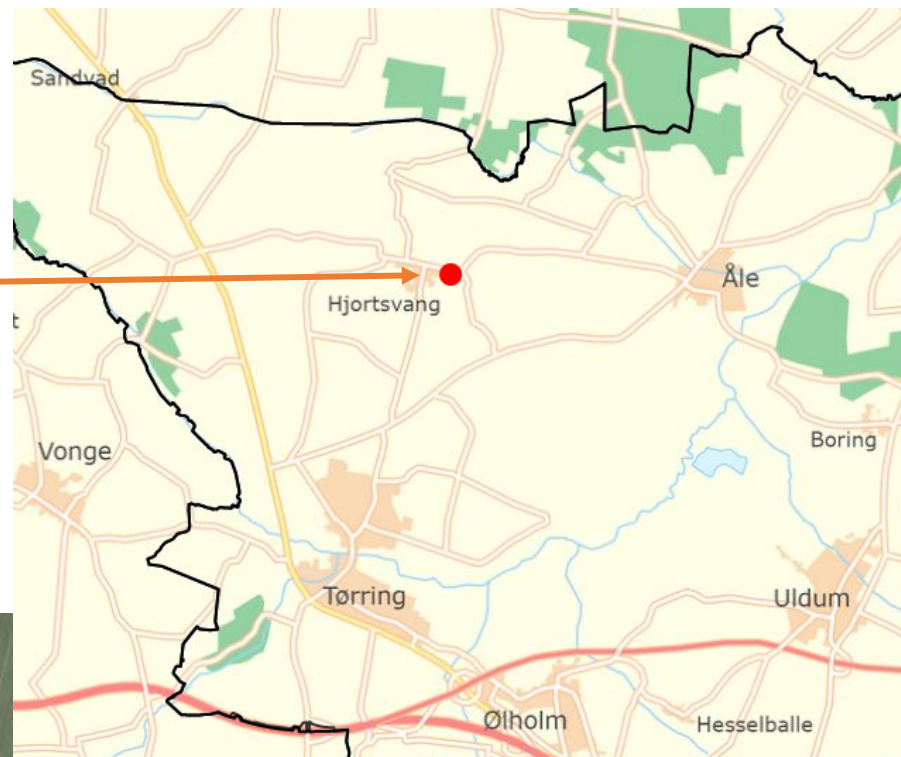

# Bilag 1: Kortbilag

Ejendommens placering i Hedensted Kommune er vist med rød prik

Ønsket placering af mast er vist med gul på luftfoto fra 2020