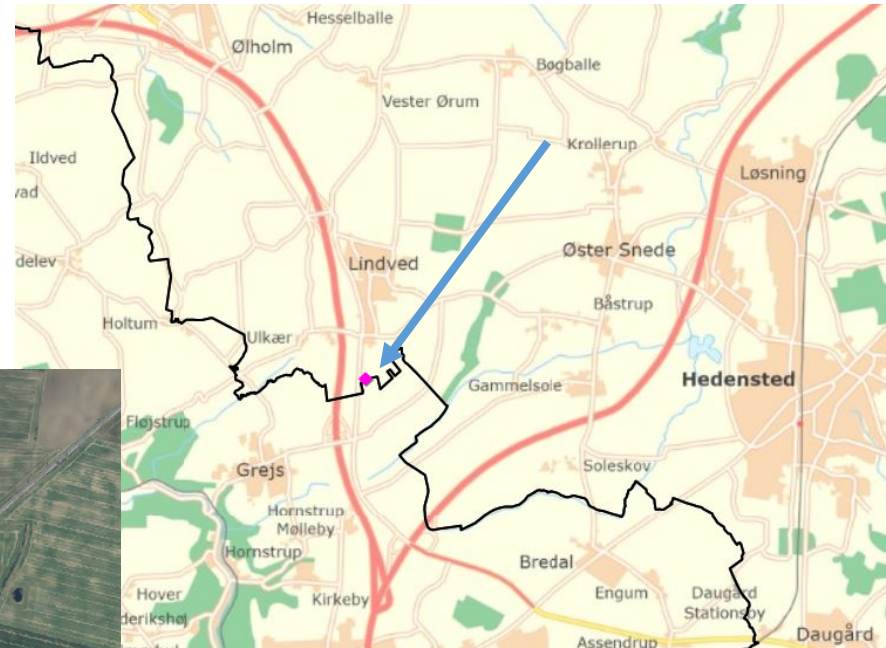

Bilag 1 – Kortbilag

Placering af ejendommen i Hedensted Kommune vist med lilla prik

Ejendommen Viborg Hovedvej 24, 7100 Vejle ses med lilla prik ved grænsen til Vejle Kommune, der er vist med blå/grøn linje syd for ejendommen.