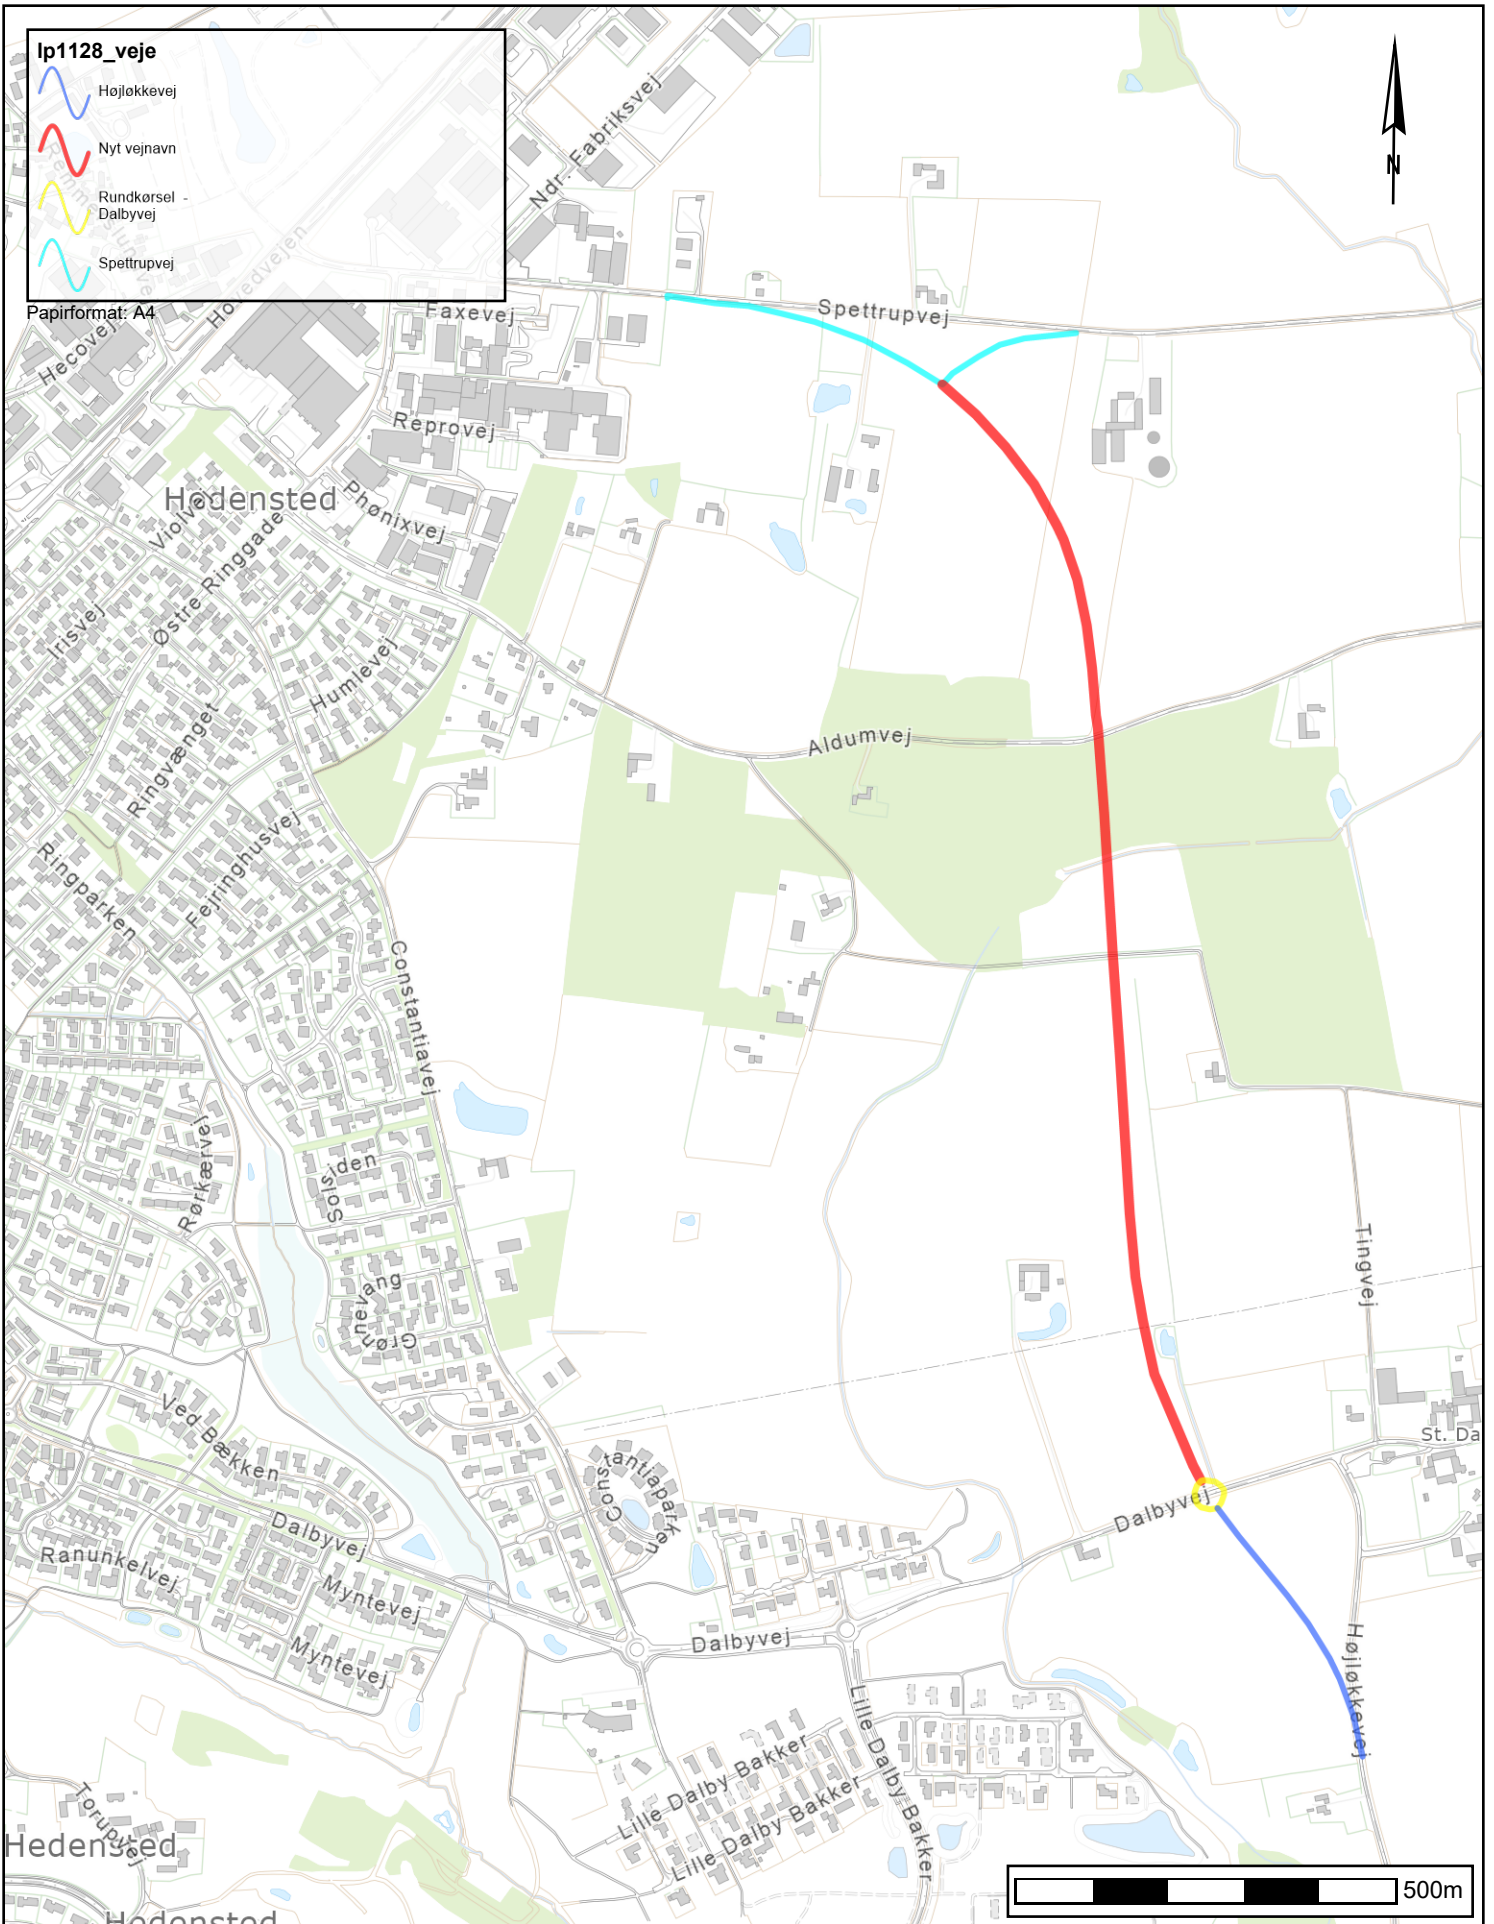

### Ip1128\_veje

-  Højløkkevej
-  Nyt vejnavn
-  Rundkørsel - Dalbyvej
-  Spettrupvej

Papirformat: A4

500m

**Vejnavn til ny vej**  
Lokalplan 1128 - Vej øst om Hedensted

Tidspunkt: 13-09-2021 11:25:16  
Udskrevet af: Inge Kyhn  
Målestoksforhold: 1:10000