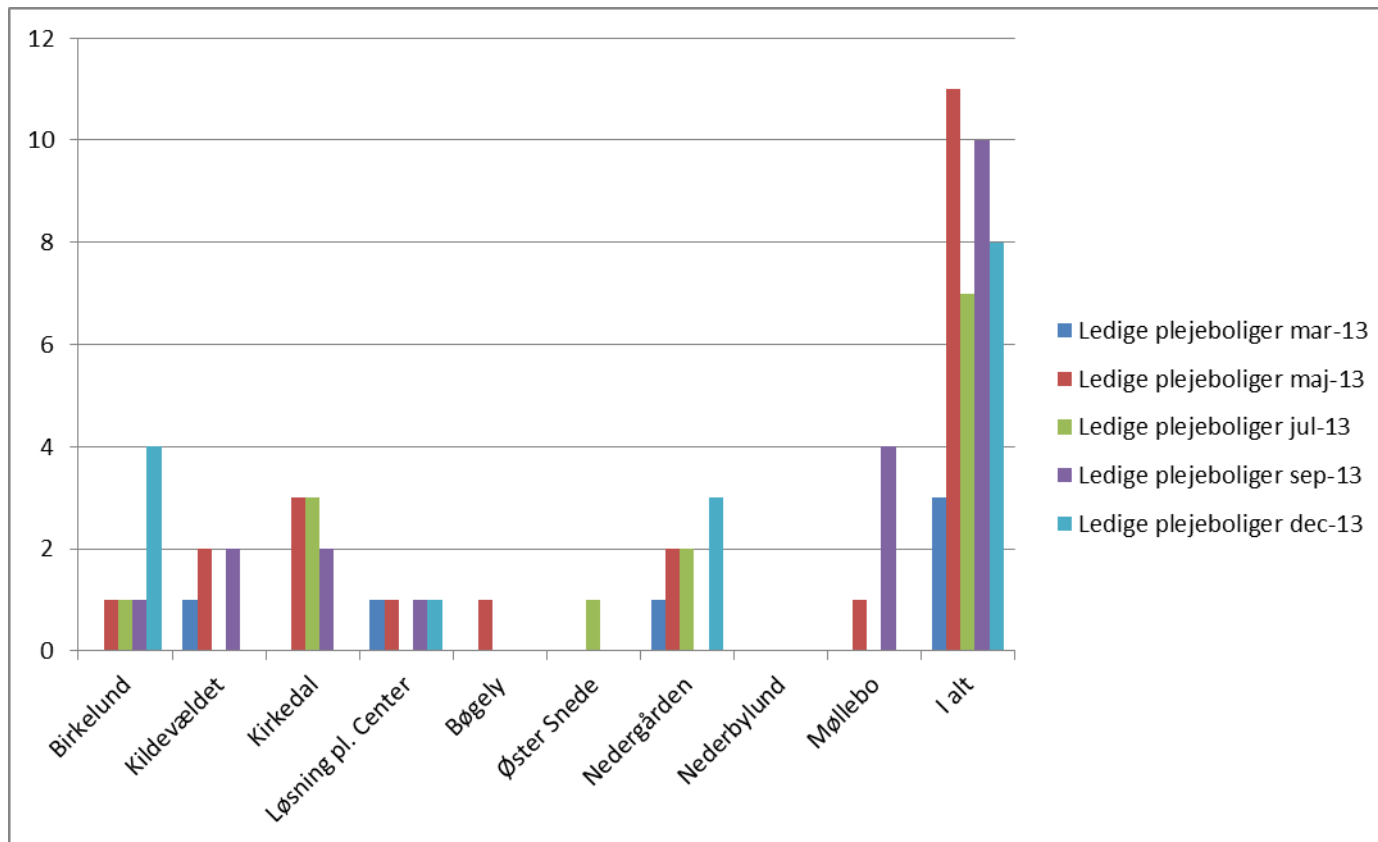

Date:

Dok.nr.

Titel:

Ledige ældreboliger – udvikling fra januar 2012 – december 2013

Dok.nr.

Titel:

Venteliste plejeboliger – udvikling fra januar 2010 – december 2013

Fordeling venteliste på boliger								
	jan-10	jun-10	jan-11	jun-11	jan-12	aug-12	maj-13	dec-13
Birkelund	2	5	5	9	1	5	0	0
Kildevældet	7	0	1	0	1	0	0	0
Kirkedal	2	2	2	0	0	0	0	0
Bøgely	11	11	10	6	5	5	1	3
Løsning	6	4	3	1	1	1	0	0
Nederbylund	5	2	6	3	3	1	2	1
Nedergården	0	1	5	3	2	0	1	0
Møllebo	3	5	1	2	1	0	0	0
ØsterSne	0	2	1	1	1	0	0	1
Anden kommune				1	3	4	2	1
	36	32	34	26	18	16	6	6
Borger der ønsker at flytte til andet center eller bolig på samme center							10	5

Dato:

Dok.nr.

Titel:

Venteliste plejeboliger – udvikling fra januar 2010 – december 2013

Dok.nr.
Titel:

Ledige plejeboliger 2013

Ledige plejeboliger					
	mar-13	maj-13	jul-13	sep-13	dec-13
Birkelund	0	1	1	1	4
Kildevældet	1	2	0	2	0
Kirkedal	0	3	3	2	0
Løsning pl. Center	1	1	0	1	1
Bøgely	0	1	0	0	0
Øster Snede	0	0	1	0	0
Nedergården	1	2	2	0	3
Nederbylund	0	0	0	0	0
Møllebo	0	1	0	4	0
I alt	3	11	7	10	8
Højtoften	5	5	5	5	6

Dato:

Dok.nr.

Titel:

Ledige plejeboliger 2013

Dato:

Dok.nr.

Titel: