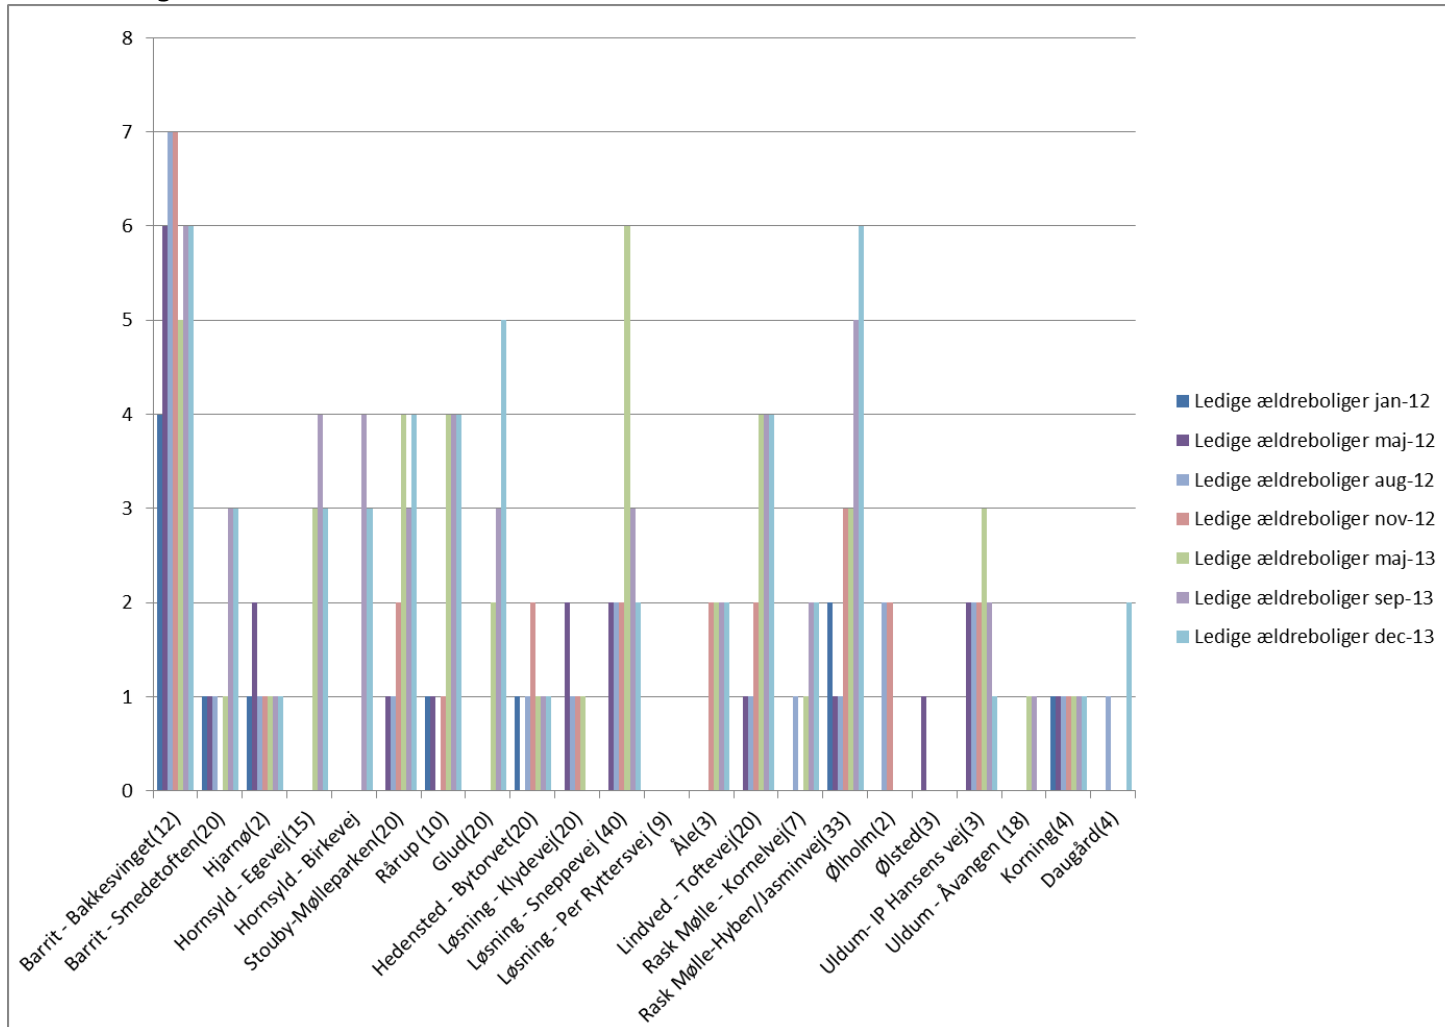

Dato:

Dok.nr.

Titel:

Ledige ældreboliger – udvikling fra januar 2012 – december 2013

Ledige ældreboliger	jan-12	maj-12	aug-12	nov-12	maj-13	sep-13	dec-13
Tal i parentes boliger i alt							
Barrit - Bakkesvinget(12)	4	6	7	7	5	6	6
Barrit - Smedetofte(20)	1	1	1	0	1	3	3
Hjarnø(2)	1	2	1	1	1	1	1
Hornsyld - Egevej(15)			0	0	3	4	3
Hornsyld - Birkevej						4	3
Stouby-Mølleparken(20)		1	1	2	4	3	4
Rårup (10)	1	1	0	1	4	4	4
Glud(20)					2	3	5
Hedensted - Bytorvet(20)	1		1	2	1	1	1
Løsning - Klydevej(20)		2	1	1	1	0	0
Løsning - Sneppevej (40)		2	2	2	6	3	2
Løsning - Per Ryttersvej (9)			0	0	0	0	0
Åle(3)			0	2	2	2	2
Lindved - Toftevej(20)		1	1	2	4	4	4
Rask Mølle - Kornelvej(7)			1	0	1	2	2
Rask Mølle-Hyben/Jasminvej(33)	2	1	1	3	3	5	6
Ølholm(2)			2	2	0	0	0
Ølsted(3)		1	0	0	0	0	0
Uldum- IP Hansens vej(3)		2	2	2	3	2	1
Uldum - Åvangen (18)					1	1	0
Korning(4)	1	1	1	1	1	1	1
Daugård(4)			1	0	0	0	2
I alt	11	21	23	28	43	49	50

Date:

Dok.nr.

Titel:

Ledige ældreboliger – udvikling fra januar 2012 – december 2013

Dok.nr.

Titel:

Venteliste plejeboliger – udvikling fra januar 2010 – december 2013

Fordeling venteliste på boliger								
	jan-10	jun-10	jan-11	jun-11	jan-12	aug-12	maj-13	dec-13
Birkelund	2	5	5	9	1	5	0	0
Kildevældet	7	0	1	0	1	0	0	0
Kirkedal	2	2	2	0	0	0	0	0
Bøgely	11	11	10	6	5	5	1	3
Løsning	6	4	3	1	1	1	0	0
Nederbylund	5	2	6	3	3	1	2	1
Nedergården	0	1	5	3	2	0	1	0
Møllebo	3	5	1	2	1	0	0	0
ØsterSne	0	2	1	1	1	0	0	1
Anden kommune				1	3	4	2	1
	36	32	34	26	18	16	6	6
Borger der ønsker at flytte til andet center eller bolig på samme center							10	5