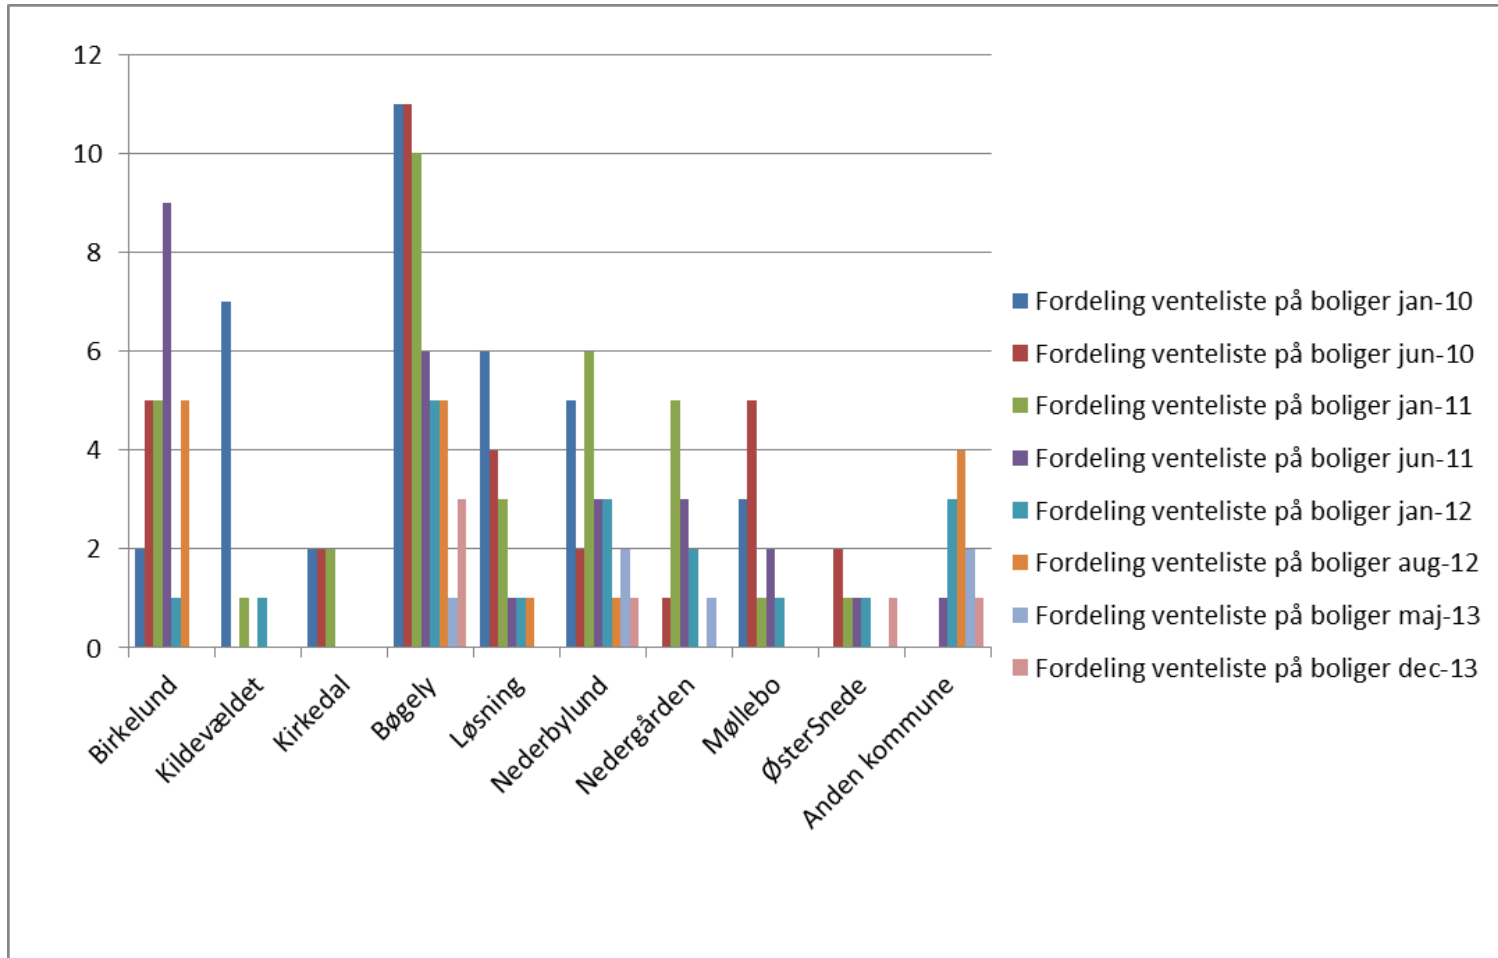

Dato:

Dok.nr.

Titel:

Ledige ældreboliger – udvikling fra januar 2012 – december 2013

Ledige ældreboliger	jan-12	maj-12	aug-12	nov-12	maj-13	sep-13	dec-13
Tal i parentes boliger i alt							
Barrit - Bakkesvinget(12)	4	6	7	7	5	6	6
Barrit - Smedetofte(20)	1	1	1	0	1	3	3
Hjarnø(2)	1	2	1	1	1	1	1
Hornsyld - Egevej(15)			0	0	3	4	3
Hornsyld - Birkevej						4	3
Stouby-Mølleparken(20)		1	1	2	4	3	4
Rårup (10)	1	1	0	1	4	4	4
Glud(20)					2	3	5
Hedensted - Bytorvet(20)	1		1	2	1	1	1
Løsning - Klydevej(20)		2	1	1	1	0	0
Løsning - Sneppevej (40)		2	2	2	6	3	2
Løsning - Per Ryttersvej (9)			0	0	0	0	0
Åle(3)			0	2	2	2	2
Lindved - Toftevej(20)		1	1	2	4	4	4
Rask Mølle - Kornelvej(7)			1	0	1	2	2
Rask Mølle-Hyben/Jasminvej(33)	2	1	1	3	3	5	6
Ølholm(2)			2	2	0	0	0
Ølsted(3)		1	0	0	0	0	0
Uldum- IP Hansens vej(3)		2	2	2	3	2	1
Uldum - Åvangen (18)					1	1	0
Korning(4)	1	1	1	1	1	1	1
Daugård(4)			1	0	0	0	2
I alt	11	21	23	28	43	49	50

Date:

Dok.nr.

Titel:

Ledige ældreboliger – udvikling fra januar 2012 – december 2013

Dok.nr.

Titel:

Venteliste plejeboliger – udvikling fra januar 2010 – december 2013

Fordeling venteliste på boliger								
	jan-10	jun-10	jan-11	jun-11	jan-12	aug-12	maj-13	dec-13
Birkelund	2	5	5	9	1	5	0	0
Kildevældet	7	0	1	0	1	0	0	0
Kirkedal	2	2	2	0	0	0	0	0
Bøgely	11	11	10	6	5	5	1	3
Løsning	6	4	3	1	1	1	0	0
Nederbylund	5	2	6	3	3	1	2	1
Nedergården	0	1	5	3	2	0	1	0
Møllebo	3	5	1	2	1	0	0	0
ØsterSne	0	2	1	1	1	0	0	1
Anden kommune				1	3	4	2	1
	36	32	34	26	18	16	6	6
Borger der ønsker at flytte til andet center eller bolig på samme center							10	5

Dato:

Dok.nr.

Titel:

Venteliste plejeboliger – udvikling fra januar 2010 – december 2013

Dok.nr.
Titel:

Ledige plejeboliger 2013

Ledige plejeboliger					
	mar-13	maj-13	jul-13	sep-13	dec-13
Birkelund	0	1	1	1	4
Kildevældet	1	2	0	2	0
Kirkedal	0	3	3	2	0
Løsning pl. Center	1	1	0	1	1
Bøgely	0	1	0	0	0
Øster Snede	0	0	1	0	0
Nedergården	1	2	2	0	3
Nederbylund	0	0	0	0	0
Møllebo	0	1	0	4	0
I alt	3	11	7	10	8
Højtoften	5	5	5	5	6