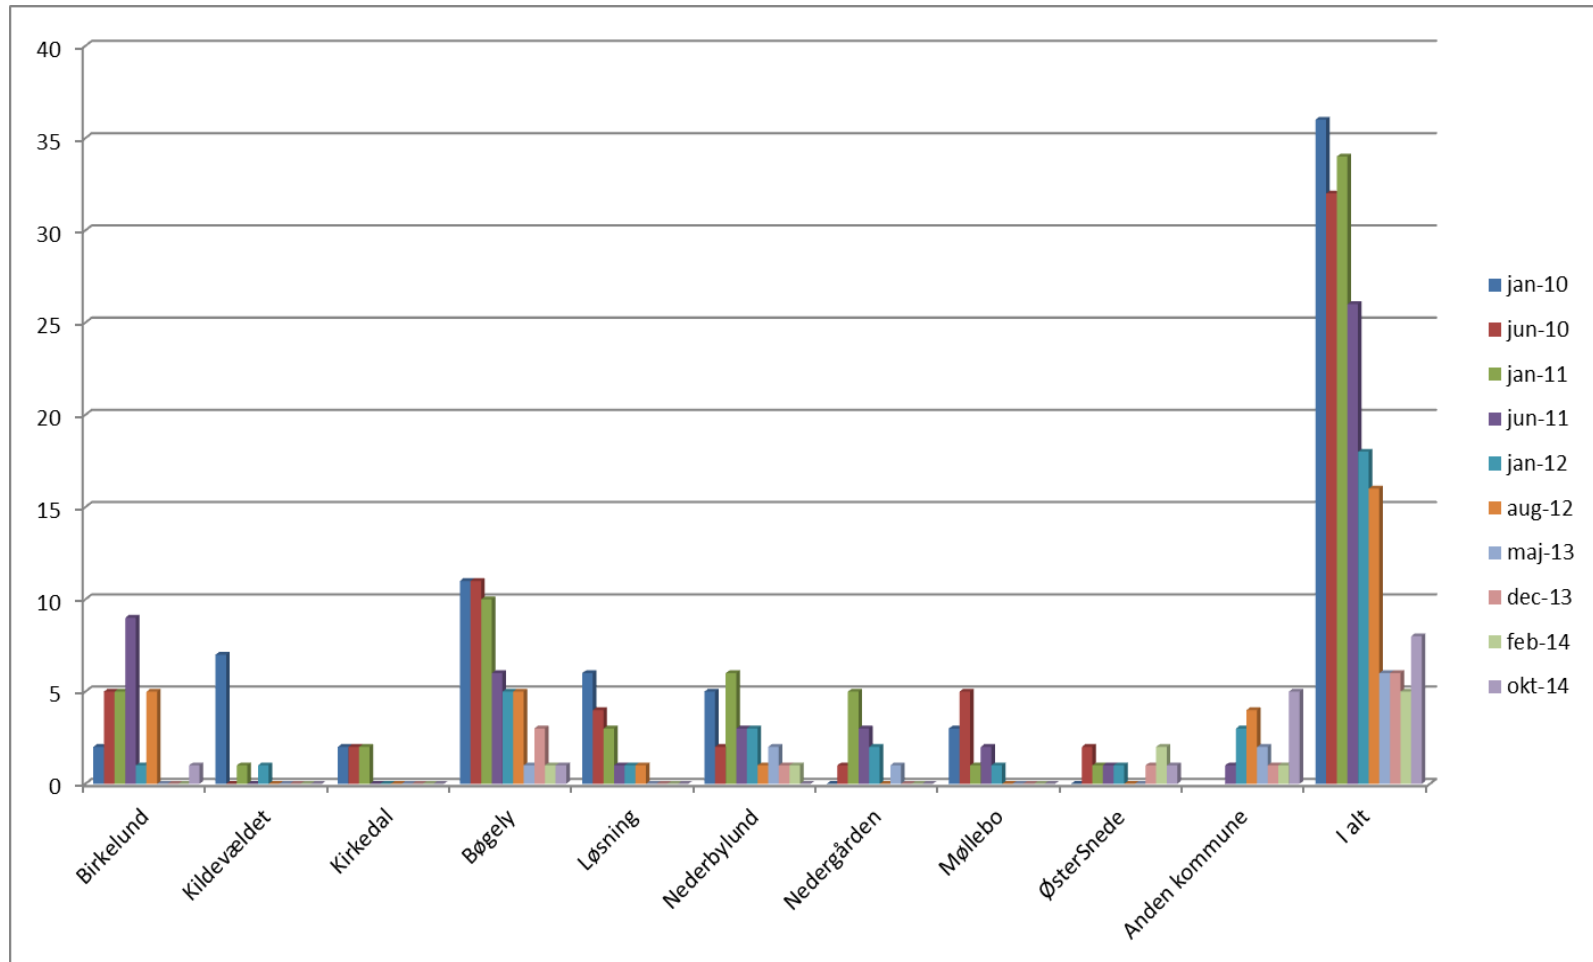

Dato:

Dok.nr.

Titel:

Venteliste Ældrebolig – december 2013 – oktober 2014

Dato:
Dok.nr.
Titel:

Ældreboliger – ledige boliger og udlejning på almindelige vilkår

Ledige ældreboliger	Boliger på alm vilkår	Ledige
Tal i parentes boliger i alt	aug-14	aug-14
Barrit - Bakkesvinget(12)	4	6
Barrit - Smedetoften(20)	5	4
V Birkelund (20)		
Hjarnø(2)	1	1
Hornsyld - Egevej(15)	7	2
Hornsyld - Birkevej(12)	5	0
Stouby-Mølleparken(20)	2	7
Rårup (10)	2	5
Glud(20)	6	1
Hedensted - Bytorvet(20)	2	
Løsning - Klydevej(20)	1	2
Løsning - Sneppevej (40)	7	2
Løsning Center parken (6)		
Løsning - Per Ryttersvej (9)	2	0
Hedensted - Bøgely (37)		
Åle(3)	0	3
Lindved - Toftevej(20)	1	3
Rask Mølle - Kornelvej(7)	0	2
Rask Mølle-Hyben/Jasminvej(33)	7	6
Ølholm(2)	0	
Tørring ved Nederbylund (10)		
Uldum- IP Hansens vej(3)	1	2
Uldum - Åvangen (18)	1	2
Korning(4)	2	1
Øster Snede (10)	2	1
Daugård(4)	0	
I alt (377)	58	50

Dato:

Dok.nr.

Titel:

Venteliste plejeboliger – udvikling fra januar 2010 – oktober 2014

Fordeling venteliste på boliger										
	jan-10	jun-10	jan-11	jun-11	jan-12	aug-12	maj-13	dec-13	feb-14	okt-14
Birkelund	2	5	5	9	1	5	0	0	0	1
Kildevældet	7	0	1	0	1	0	0	0	0	0
Kirkedal	2	2	2	0	0	0	0	0	0	0
Bøgely	11	11	10	6	5	5	1	3	1	1
Løsning	6	4	3	1	1	1	0	0	0	0
Nederbylund	5	2	6	3	3	1	2	1	1	0
Nedergården	0	1	5	3	2	0	1	0	0	0
Møllebo	3	5	1	2	1	0	0	0	0	0
ØsterSnede	0	2	1	1	1	0	0	1	2	1
Anden kommune				1	3	4	2	1	1	5
I alt	36	32	34	26	18	16	6	6	5	8
Borger der ønsker at flytte til andet center eller bolig på samme center							10	5	4	4

Dato:

Dok.nr.

Titel:

Venteliste plejeboliger – udvikling fra januar 2010 – februar 2014

Dato:
Dok.nr.
Titel:

Ledige plejeboliger marts 2013 – oktober 2014

Ledige plejeboliger	mar-13	sep-13	dec-13	feb-14	aug-14	okt-14
Birkelund	0	1	4	9	4	5
Kildevældet	1	2	0	2		2
Kirkedal	0	2	0	2	2	2
Løsning pl. Center	1	1	1	2	1	1
Bøgely	0	0	0	0	3	5
Øster Snede	0	0	0	0	0	1
Nedergården	1	0	3	3	4	2
Nederbylund	0	0	0	1	1	1
Møllebo	0	4	0	0	4	4
Højtoften	5	5	6	1	4	5
I alt	8	15	14	20	23	28