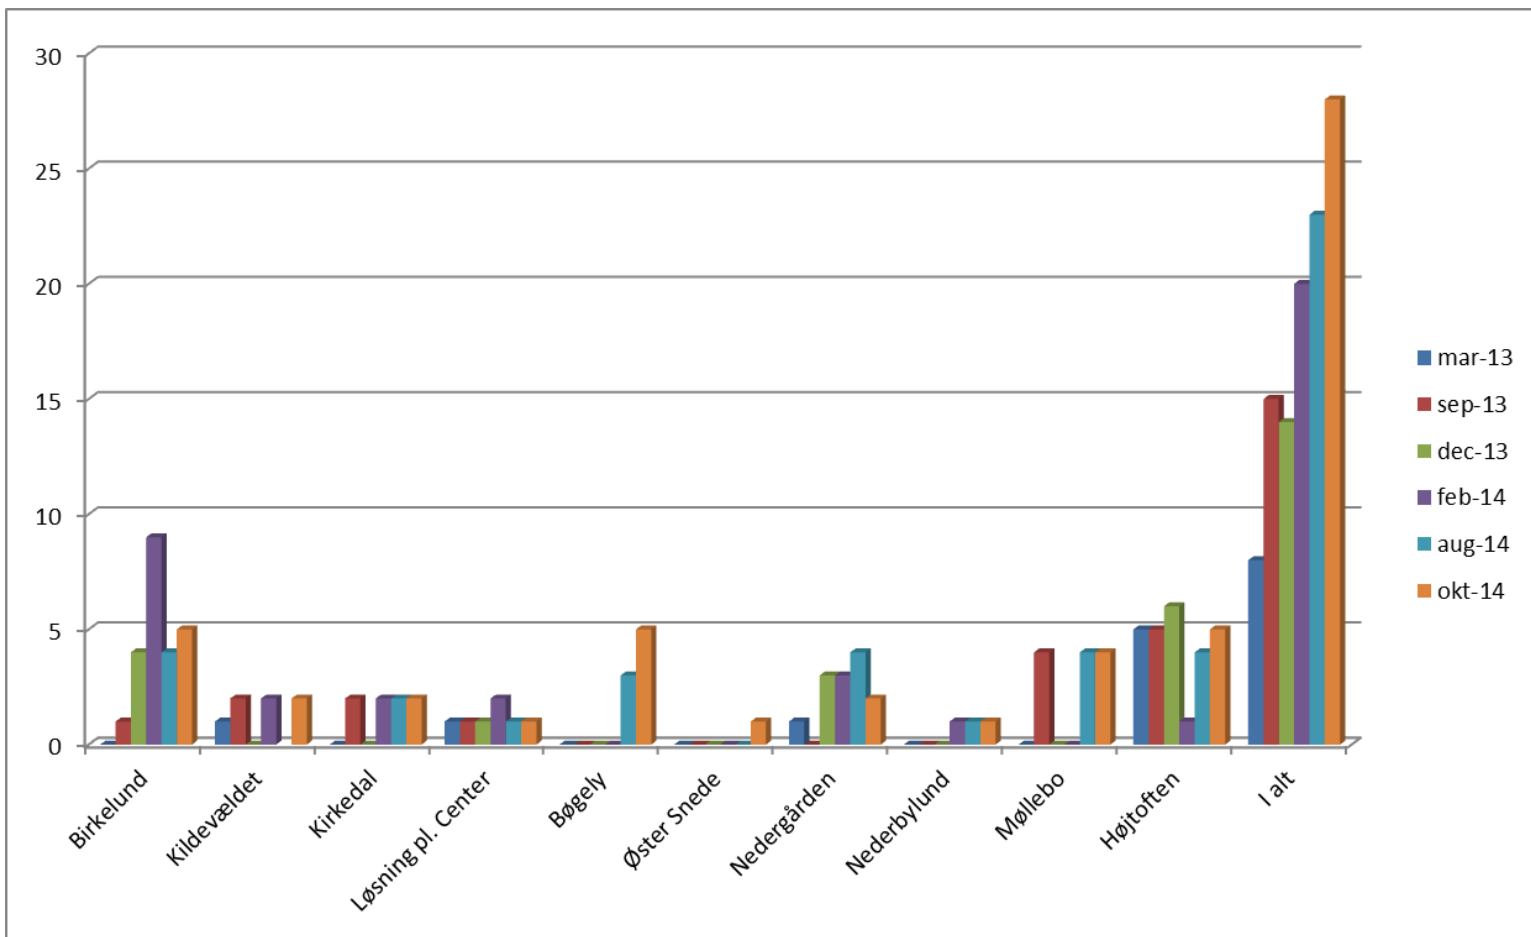

Ledige plejeboliger marts 2013 – oktober 2014

Dato:
Dok.nr.
Titel: