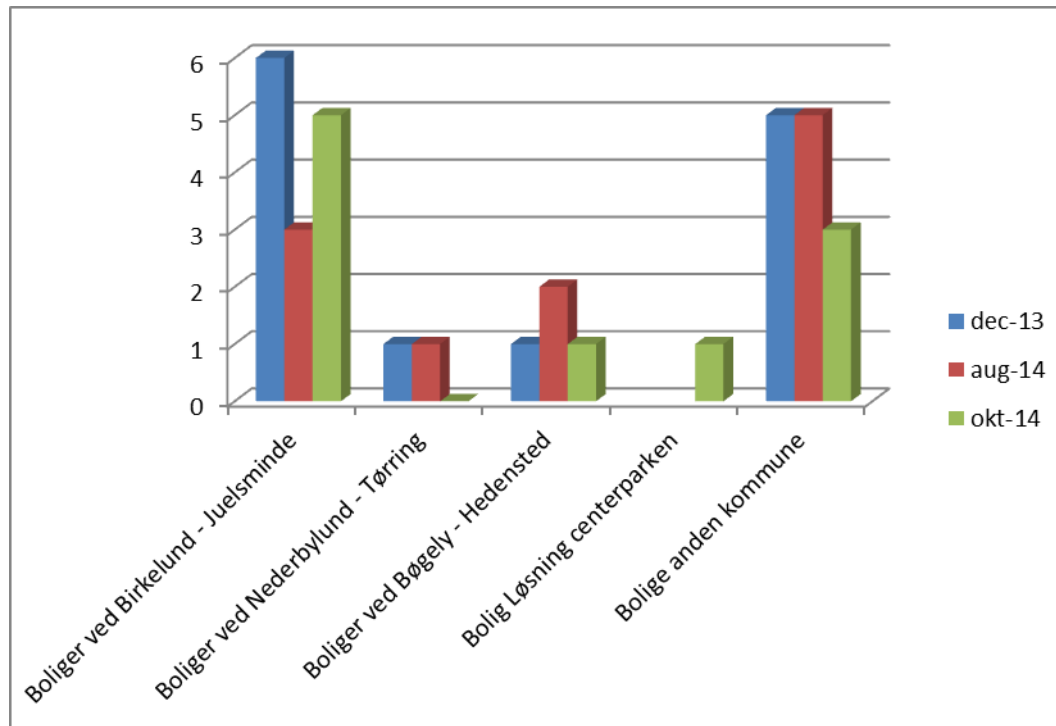

Udvikling på Ældre/plejebolig området Senior service

November 2014

Dato:
Dok.nr.
Titel:

Venteliste Ældrebolig – december 2013 – oktober 2014

	dec-13	aug-14	okt-14
Boliger ved Birkelund - Juelsminde	6	3	5
Boliger ved Nederbylund - Tørring	1	1	0
Boliger ved Bøgely - Hedensted	1	2	1
Bolig Løsning centerparken			1
Bolige anden kommune	5	5	3

Dato:

Dok.nr.

Titel:

Venteliste Ældrebolig – december 2013 – oktober 2014

Dato:
Dok.nr.
Titel:

Ældreboliger – ledige boliger og udlejning på almindelige vilkår

Ledige ældreboliger	Boliger på alm vilkår	Ledige
Tal i parentes boliger i alt	aug-14	aug-14
Barrit - Bakkesvinget(12)	4	6
Barrit - Smedetoften(20)	5	4
V Birkelund (20)		
Hjarnø(2)	1	1
Hornsyld - Egevej(15)	7	2
Hornsyld - Birkevej(12)	5	0
Stouby-Mølleparken(20)	2	7
Rårup (10)	2	5
Glud(20)	6	1
Hedensted - Bytorvet(20)	2	
Løsning - Klydevej(20)	1	2
Løsning - Sneppevej (40)	7	2
Løsning Center parken (6)		
Løsning - Per Ryttersvej (9)	2	0
Hedensted - Bøgely (37)		
Åle(3)	0	3
Lindved - Toftevej(20)	1	3
Rask Mølle - Kornelvej(7)	0	2
Rask Mølle-Hyben/Jasminvej(33)	7	6
Ølholm(2)	0	
Tørring ved Nederbylund (10)		
Uldum- IP Hansens vej(3)	1	2
Uldum - Åvangen (18)	1	2
Korning(4)	2	1
Øster Snede (10)	2	1
Daugård(4)	0	
I alt (377)	58	50