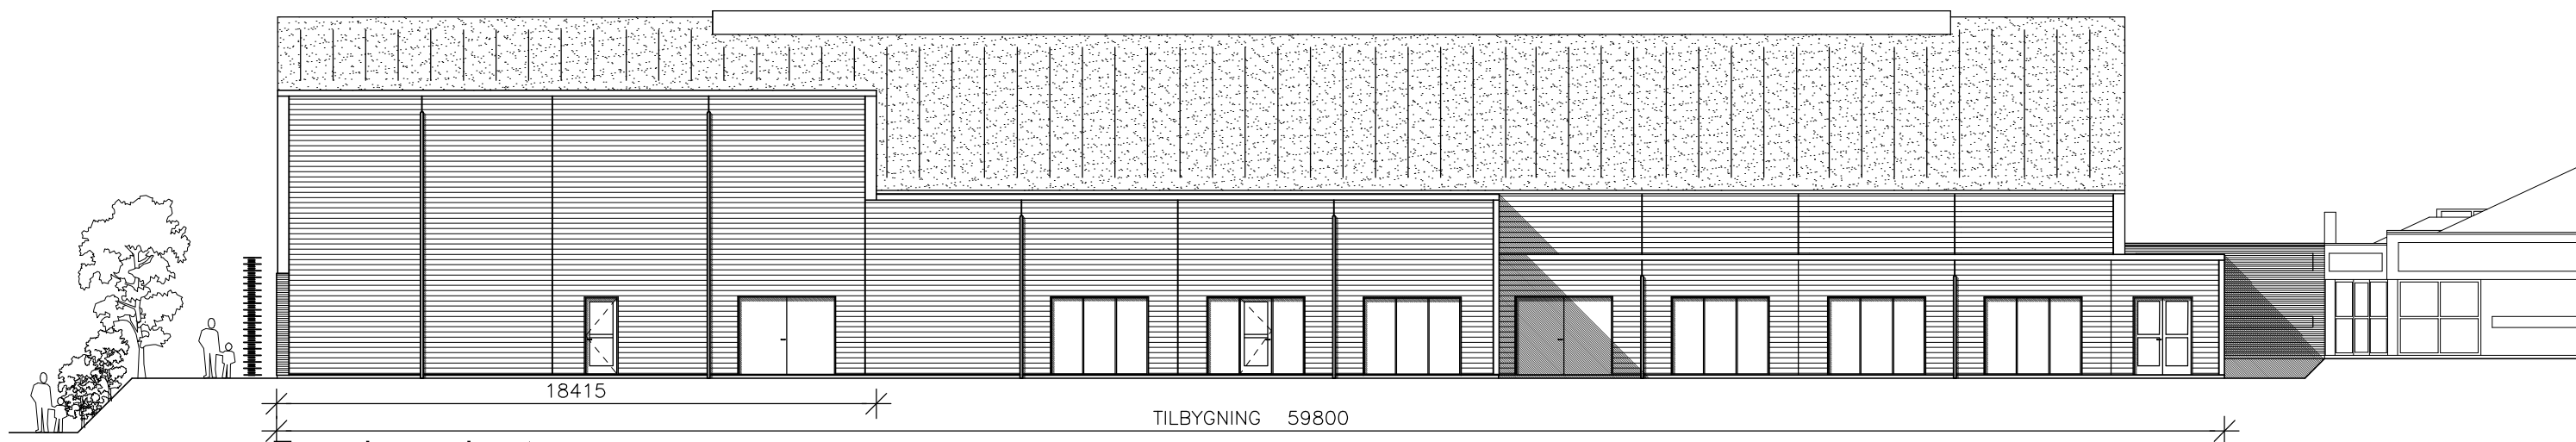

Facade mod syd

Facade mod øst

| | | |
|--------|------------|---|
| REV. F | 19.04.2016 | Tagedæld ændret til udv. nedløb |
| REV. E | 21.03.2016 | Spændevide øget / vinduer og dør i gavl påtegnet. |
| REV. D | 12.01.2016 | Bygning hævet i springområde |
| REV. C | 07.01.2015 | Dør til "Rå" sal påtegnet |
| REV. B | 05.01.2015 | Mellemgang ændret. |
| REV. A | 21.11.2014 | Mellemgang påtegnet. Vinduer er ændret. |

REV. DATO: ÆNDRINGER

BYGGESAG: Tilbygning, Minisal og springsal

BYGHERRE: Hornsyld Idrætscenter

EMNE:
Facader

SAGSNR.:
1695

DATO: 14.05.2014 MÅL: 1:200 TEGN. AF: BP

TEGN. NR.

a/s dansk halentreprise