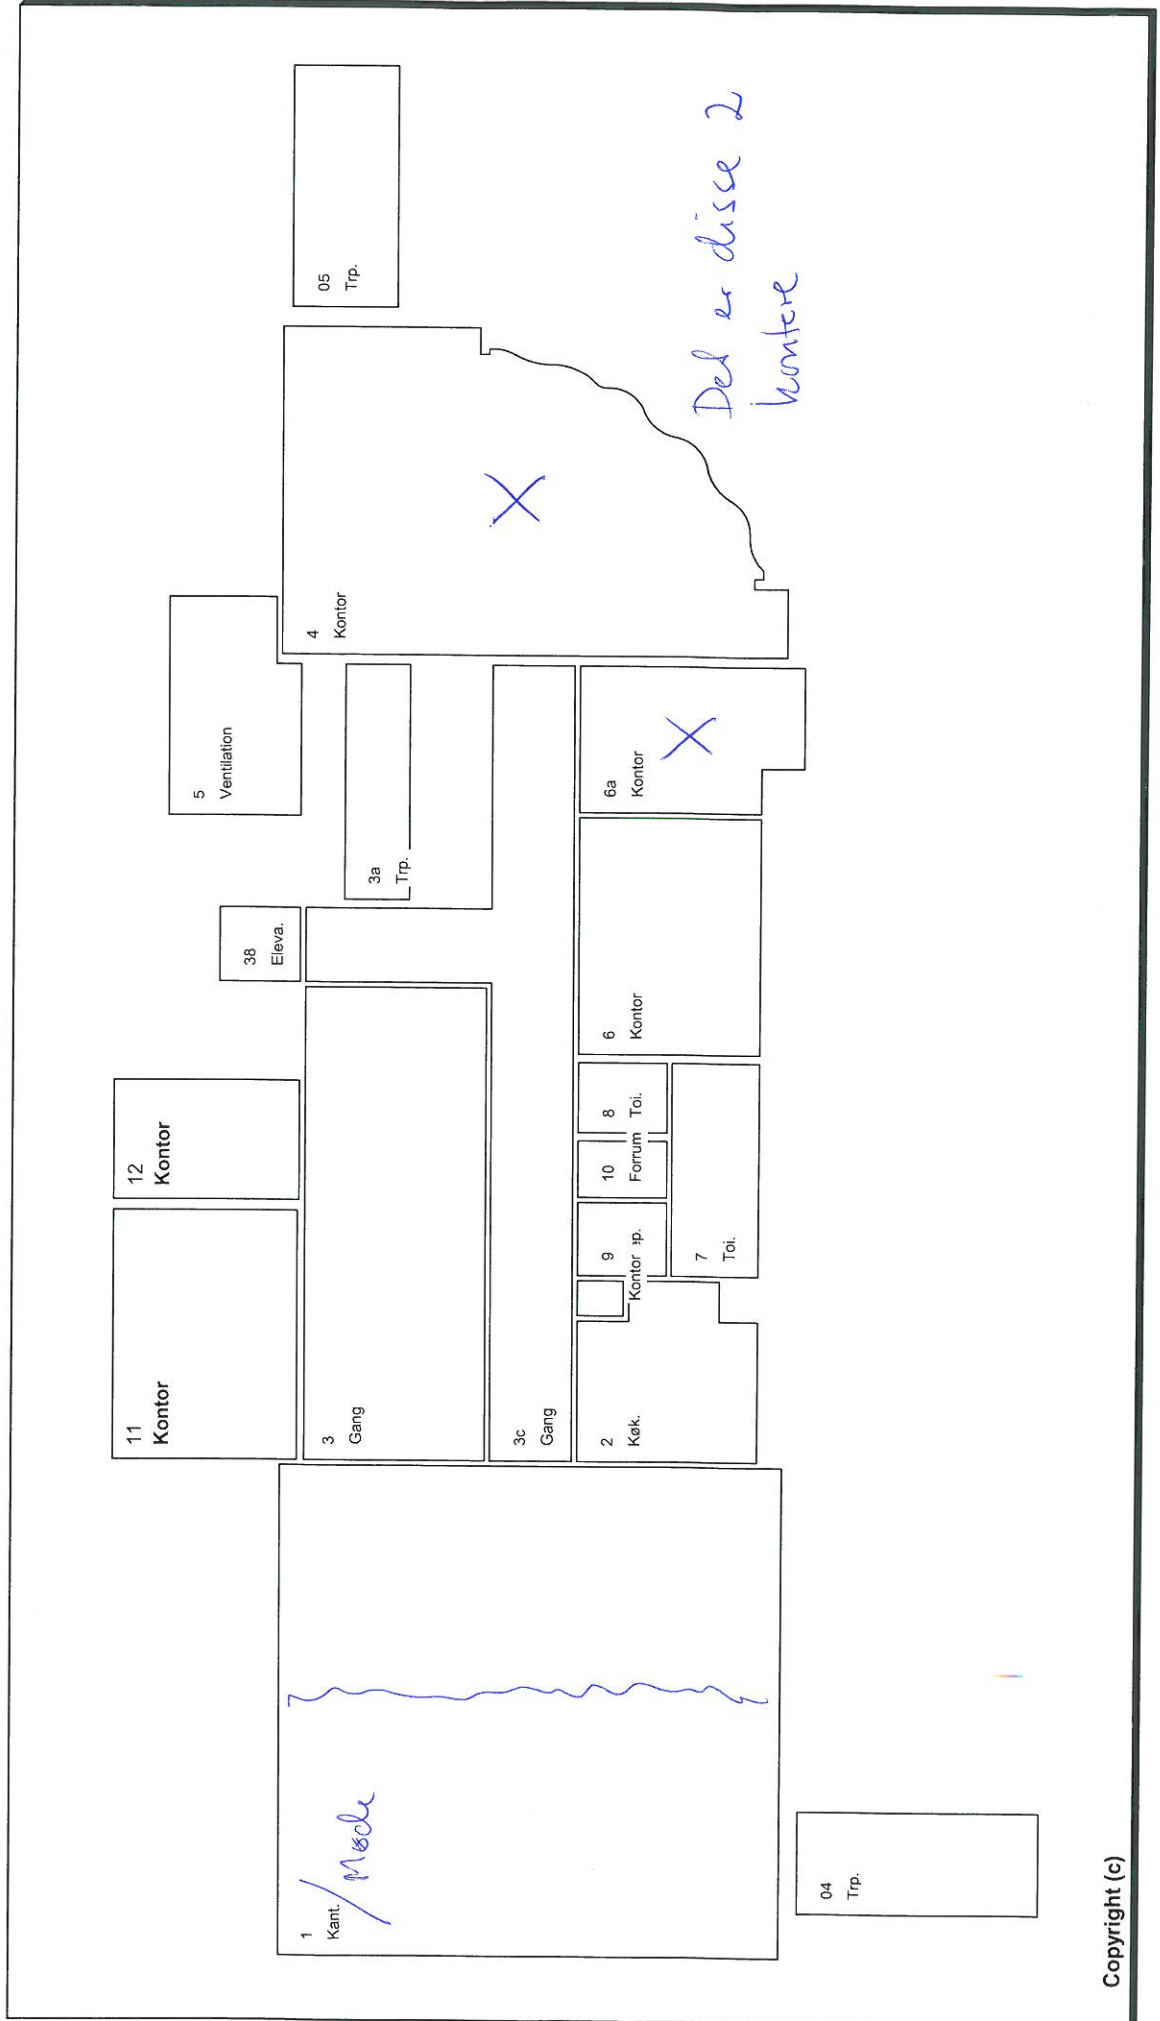

1085

Service og Beredskab, Endelavevej 5

Fællesanlæg

1. sal

Målestok: 1:175

Dato: 15-10-2015

Tegning: Programkoder

1085

**Service og Beredskab, Endelavevej 5
Fællesanlæg
Stue**

Målestok: 1:200

Dato: 15-10-2015

Tegning: Programkoder