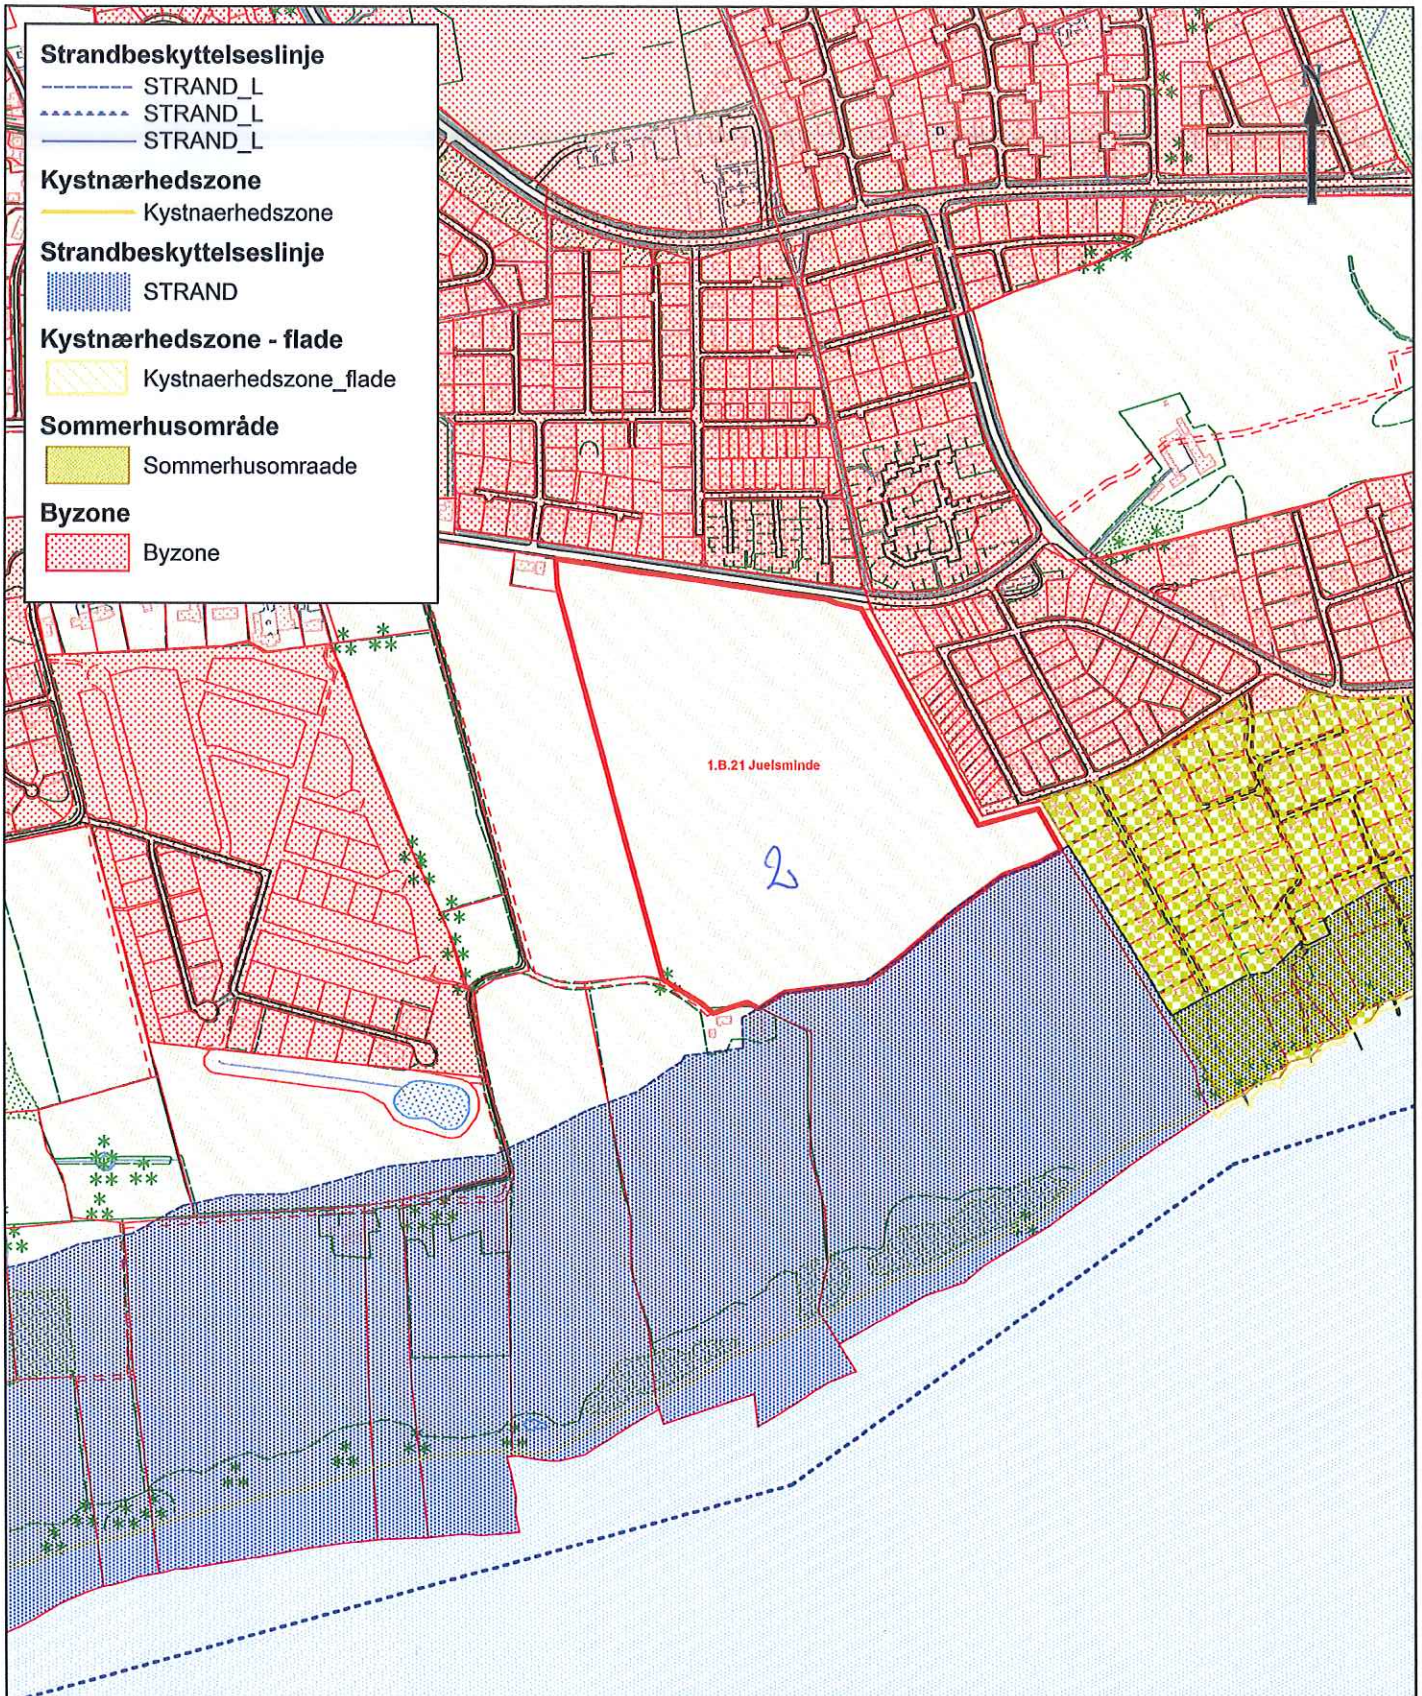

Kystnærhedszone

 Kystnærhedszone_flade

Sommerhusomraade

 Sommerhusomraade

Byzone

 Byzone

Strandbeskyttelse

 STRAND

**Hedensted Kommune
Fritid og Fællesskab**

Tjørnevej 6, 7171 Uldum
Tlf.: 79 75 50 00

As Vig - Konsekvenskort, Zoner

Tegn.nr.

Målforhold: 1:7500

Dato: 05-10-2017

Init.: SM

NB: Kortet er ikke målfast og må ikke anvendes til projektering.
Data er vejledende.

© Geodatastyrelsen
© COWI

Skala: 1:7.500

Skala: 1:7.500

Hedensted Kommune Fritid og Fællesskab

Tjørnevej 6, 7171 Uldum
 Tlf.: 79 75 50 00

Juelsminde - Konsekvenskort, Zoner

Tegn.nr.

Målforhold: 1:7500

Dato: 05-10-2017

Init.: SM

NB: Kortet er ikke målfast og må ikke anvendes til projektering.
 Data er vejledende.

© Geodataslyrelsen
 © COWI