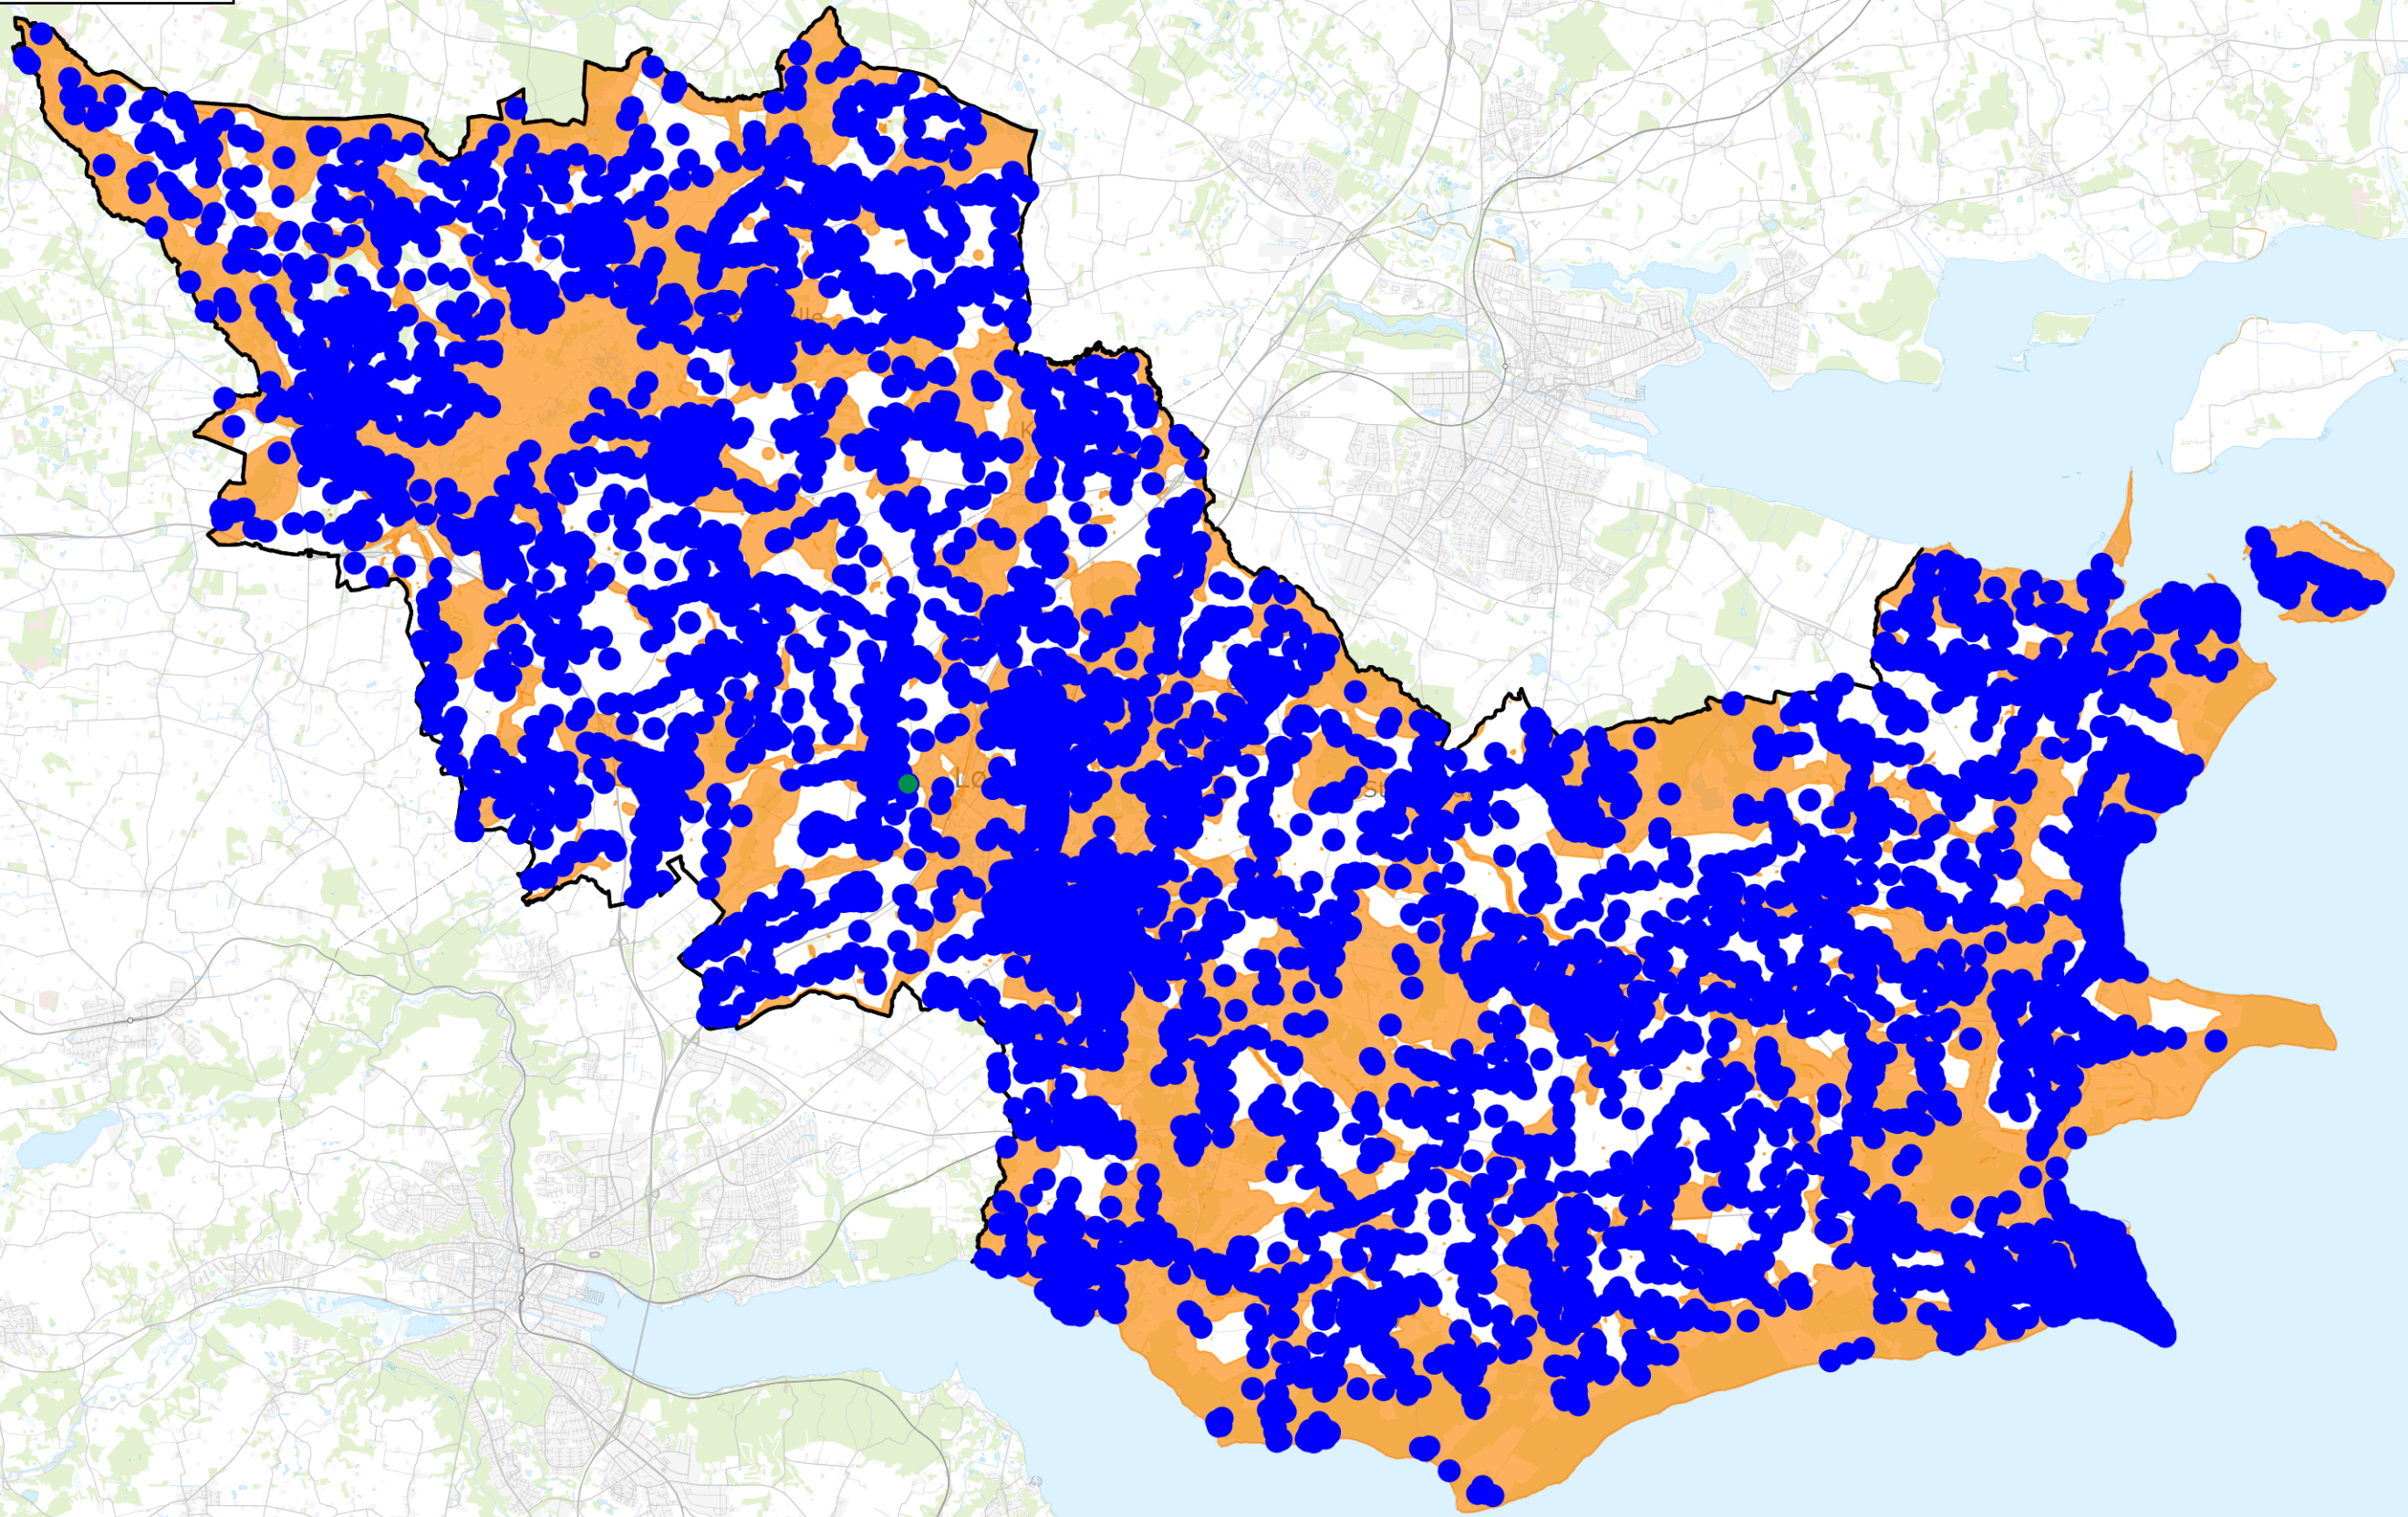

KPT35 Solceller - Negative arealer

- Negative arealer
- Boliger_Sommerhuse_buffer200m
- Polygon

Papirformat: A3

Kort over negative arealer og afstand på 200 mete...
Negativ udpegning og afstand til boliger: 45600 ha
Hedensted Kommune: 54800 ha
Rest areal til solceller: 9200 ha

Tidspunkt: 26-04-2021 16:54:29
Udskrevet af: Anne Marie Menå Heltborg
Målestoksforhold: 1:130000