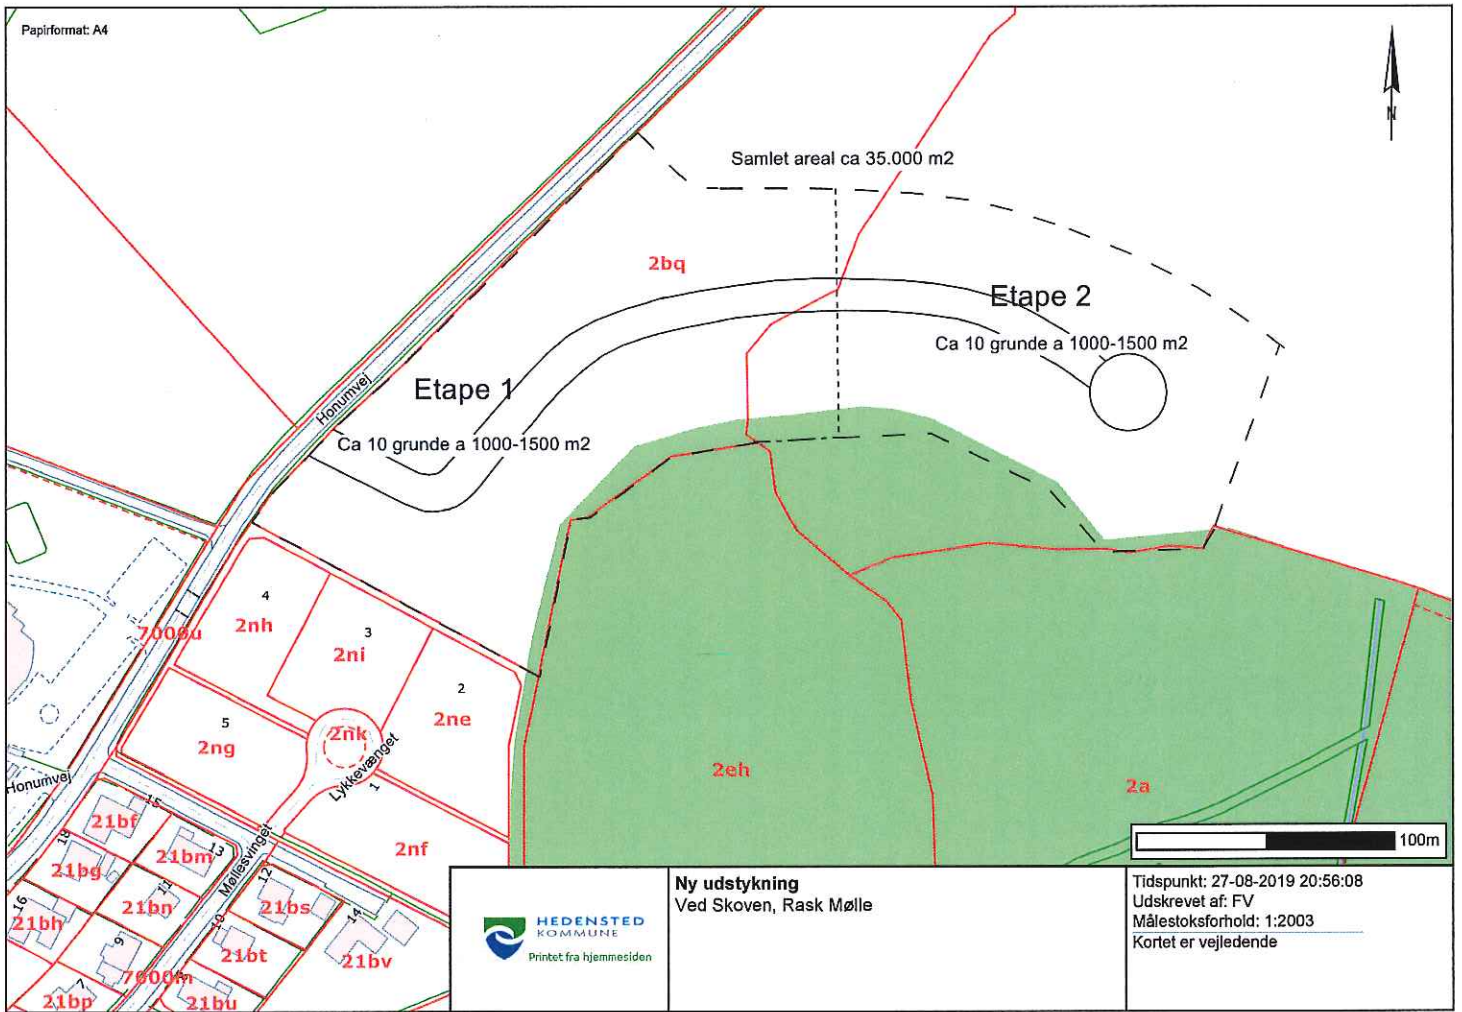

Papirformat: A4

**Hedensted Kommune  
Fritid og Fællesskab**

Tjørnevej 6, 7171 Uldum  
Tlf.: 79 75 50 00

Dato: 02-09-2019	Tegn.nr.
	Målforhold: 1:2000
	Init.:

NB: Kortet er ikke målfast og må ikke anvendes til projektering.  
Data er vejledende.

© Geodatastyrelsen  
© COWI