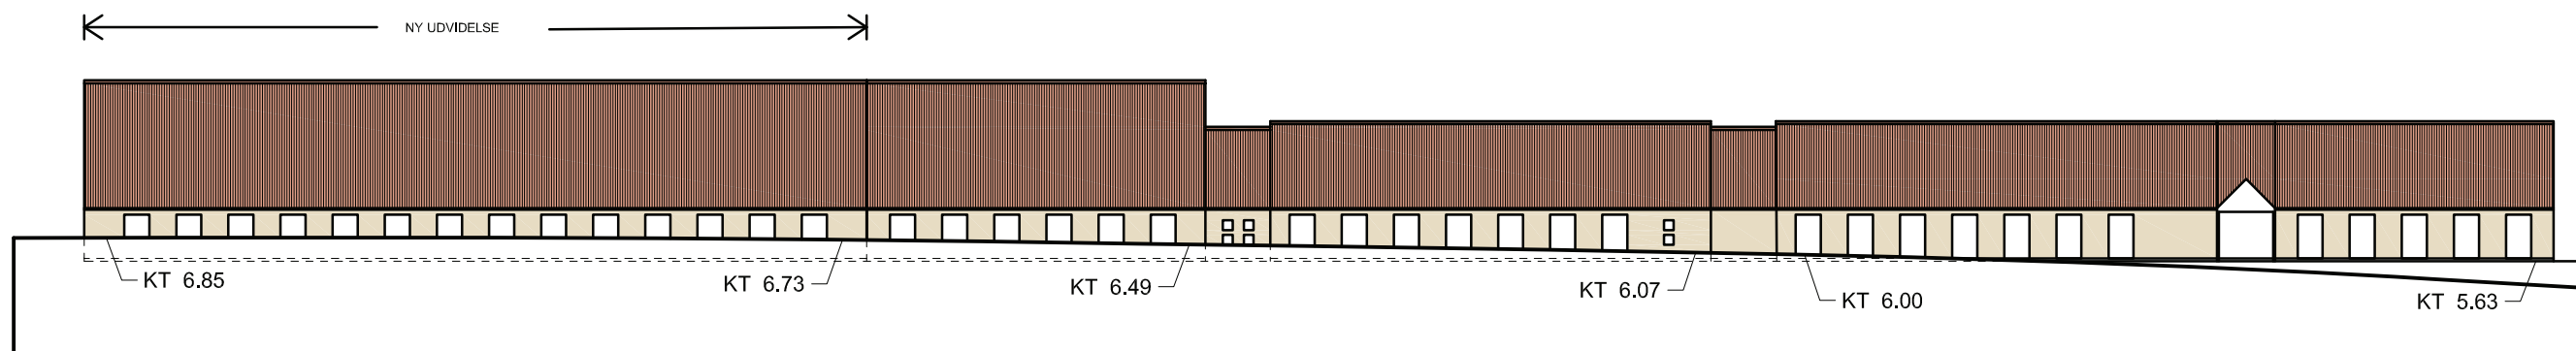

True North Efterskole

Behov:

Tilmeldte antal elever i skole året 2014-15 udgør 135, hvilket forventes øget til ca. 150 i de kommende år.

Endvidere udgør personalet ca. 30 personer.

Det har allerede i det første skoleår været nødvendigt at leje faglokaler på Glud Skole, og timer i eksterne idrætshaller.

Da antallet af elever øges i de kommende år, vil presset på de eksisterende lokaler ligeledes blive øget, så derfor har skolen nedenstående udvidelsesplaner.

Fremtidsplaner for ny bebyggelse:

Eks. sal ønskes forlænget med 12-15 meter

Ny undervisningsfløj i 2 etager i forlængelse af salen, med bl. a. fysiklokale, aktivitets rum, undervisningslokaler

+ undervisningslokaler på nordvest siden af eksisterende bygning i 1 etage

Udvidelse af spisesal fra 100 pladser til 160 pladser

Grej hus til opbevaring af udstyr til "Watersport"

Ny sportshal inkl. servicrum og omklædning

Nyt fyr rum/redskabs rum til pille fyr og silo