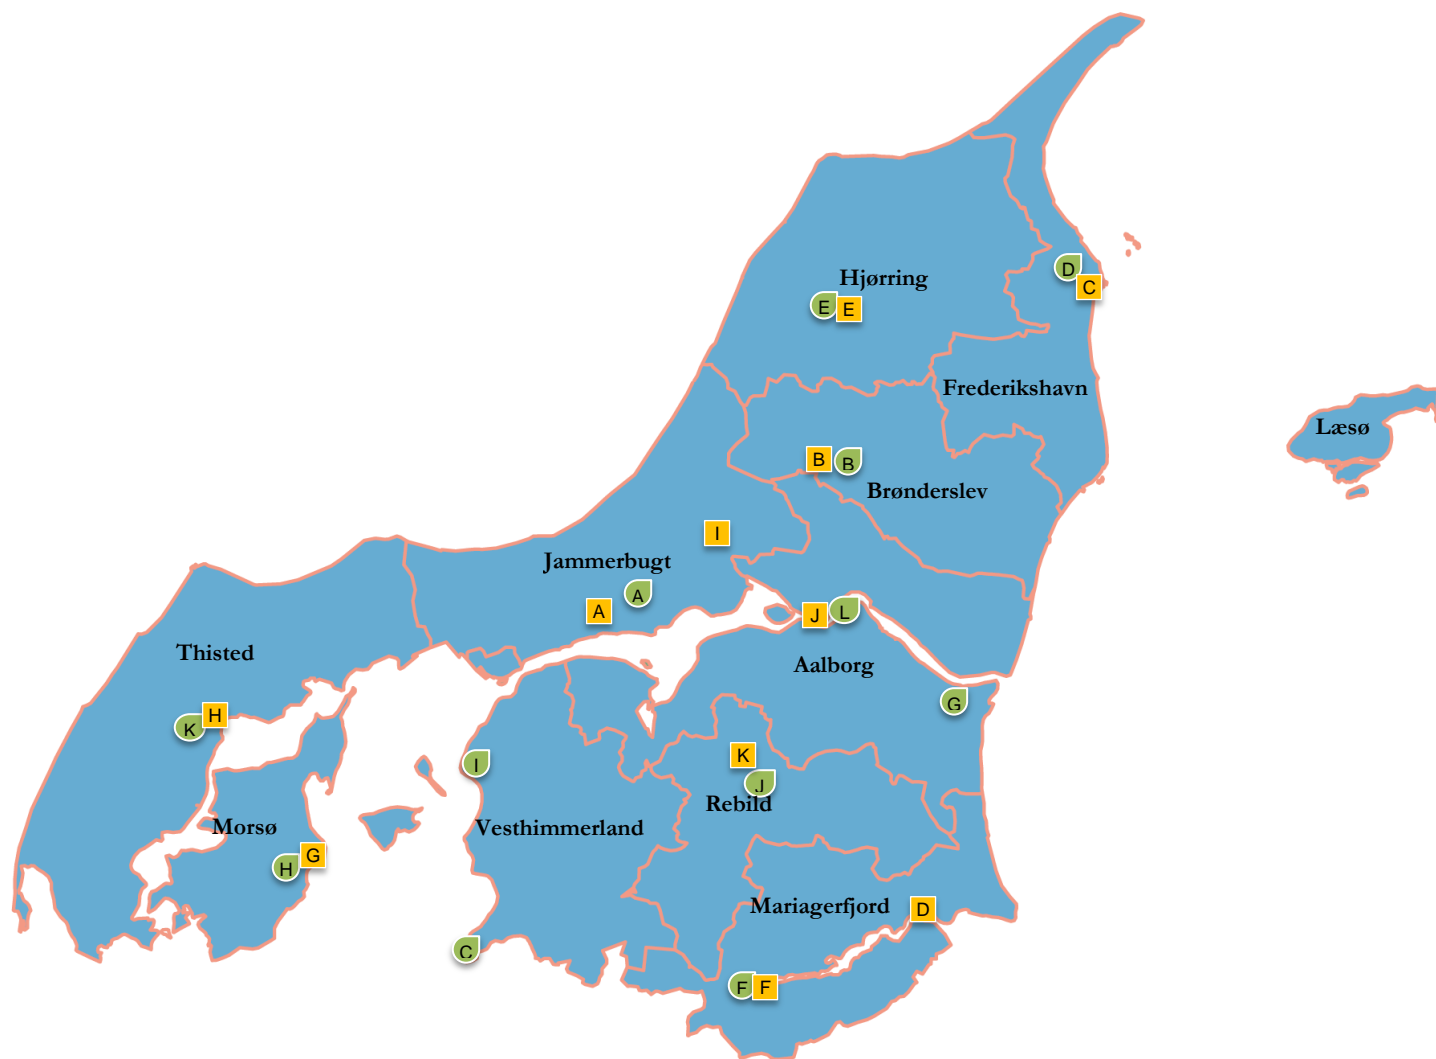

Region Nordjylland

Produktionsskoler

A	Brovst	Unge Center Jammerbugt
B	Brønderslev	Prod. Brønderslev og Dronninglund
C	Farsø	Produktionsskolen Kongshøjgaard
D	Frederikshavn	Frederikshavn Produktionsskole
E	Hjørring	Hjørring Produktionsskole
F	Hobro	Hobro Produktionshøjskole
G	Kongerslev	Lille Vildmose Produktionsskole
H	Nykøbing M	Morsø Produktionsskole
I	Ranum	Næsbyhus Produktionsskole
J	Støvring	Rebild Produktionsskole
K	Thisted	Thy Produktionsskole
L	Aalborg	Aalborg Produktionsskole

VUC

A	Brovst	VUC&hf Nordjylland, Jammerbugt afd.
B	Brønderslev	VUC&hf Nordjylland, Hjørring afd.
C	Frederikshavn	VUC&hf Nordjylland, Frederikshavn afd.
D	Hadsund	VUC&hf Nordjylland, Himmerland afd.
E	Hjørring	VUC&hf Nordjylland, Hjørring afd.
F	Hobro	VUC&hf Nordjylland, Himmerland afd.
G	Nykøbing M	Thy-Mors HF & VUC, Nykøbing afd.
H	Thisted	Thy-Mors HF & VUC, Thisted
I	Aabybro	VUC&hf Nordjylland, Jammerbugt afd.
J	Aalborg	VUC&hf Nordjylland, Aalborg afd.
K	Aars	VUC&hf Nordjylland, Himmerland afd.