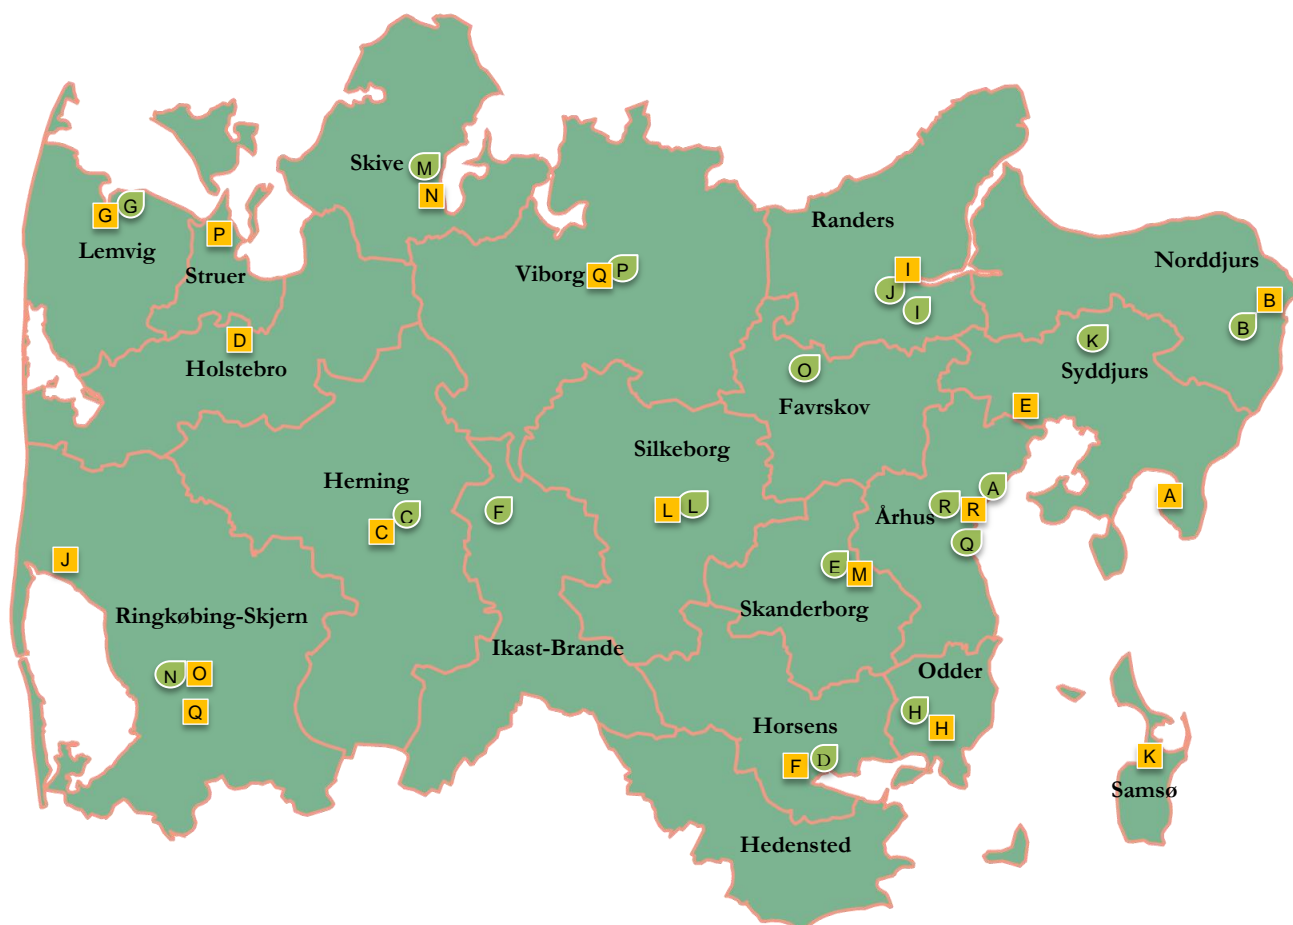

Region Midtjylland

Produktionsskoler	
A	Egå Egå Produktionshøjskole
B	Grenaa Grenaa Produktionsskole
C	Herning Herning Produktionsskole
D	Horsens Horsens Produktionshøjskole
E	Hørning Skanderborg Hørning Produktionsskole
F	Ikast ProMidt. Produktionsskolen Midt
G	Lemvig Produktionsskolen Nordvestjylland
H	Odder Odder Produktionsskole
I	Randers SØ Produktionsskolen Mimers Brønd
J	Randers SØ Randers Produktionshøjskole
K	Ryomgård Produktionsskolen Djursland
L	Silkeborg Silkeborg Produktionshøjskole
M	Skive Produktionshøjskolen Marienlyst
N	Skjern Ringkøbing-Skjern Produktionsskole
O	Ulstrup Favrskov Produktionsskole
P	Viborg Viborg Produktionsskole
Q	Aarhus C Gøglerproduktionsskolen
R	Aarhus N Århus Produktionsskole

VUC	
A	Ebeltoft VUC Djursland - Ebeltoft
B	Grenaa VUC Djursland - Grenaa
C	Herning Herning HF og VUC
D	Holstebro VUC Holstebro-Lemvig-Struer
E	Hornslet VUC Djursland - Hornslet
F	Horsens Horsens HF & VUC
G	Lemvig VUC Holstebro-Lemvig-Struer
H	Odder Skanderborg- Odder Center for ud.
I	Randers NV Randers HF & VUC
J	Ringkøbing VUC Ringkøbing
K	Samsø VUC Aarhus, Samsø afdeling
L	Silkeborg TH. LANGS, VUC SILKEBORG
M	Skanderborg Skanderborg- Odder Center for ud.
N	Skive Skive-Viborg HF & VUC, Skive
O	Skjern VUC Skjern
P	Struer VUC Holstebro-Lemvig-Struer
Q	Viborg Skive-Viborg HF & VUC
R	Århus C VUC Aarhus, Aarhus afdeling