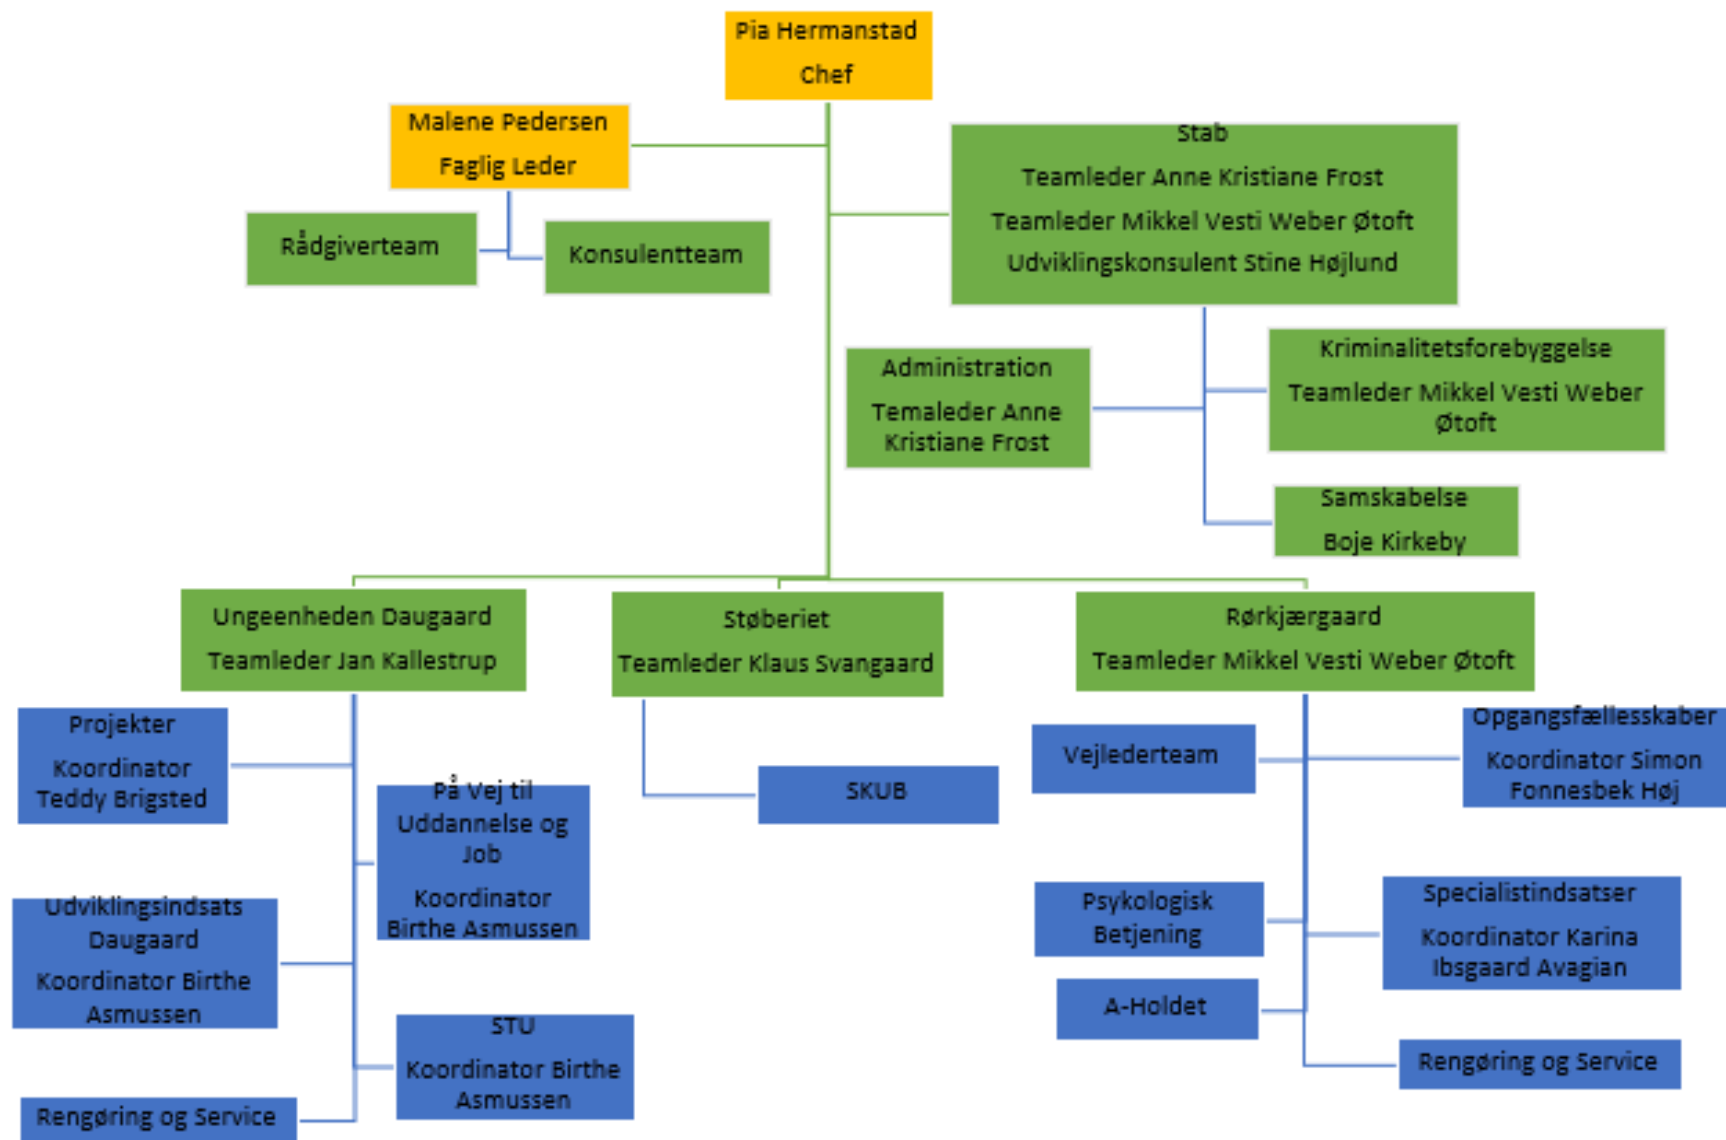

ORGANISATIONSDIAGRAM – ADMINISTRATIV ORGANISATION 2022

Organisationsdiagram Beskæftigelse pr. 01.01.2022

Ungeenheden

Jobbutik & Administration

**Gitte Pedersen
- leder**

Jobbutik

Administration

Rengøring på
rådhuset

Arbejdsfastholdelse

Borgerservice

Jette A Pedersen -
leder

Borgerekspedition

Ydelsesudbetaling
mv.

Folkeregistrering
og sygesikring

Telefonbetjening

Kontrolområdet