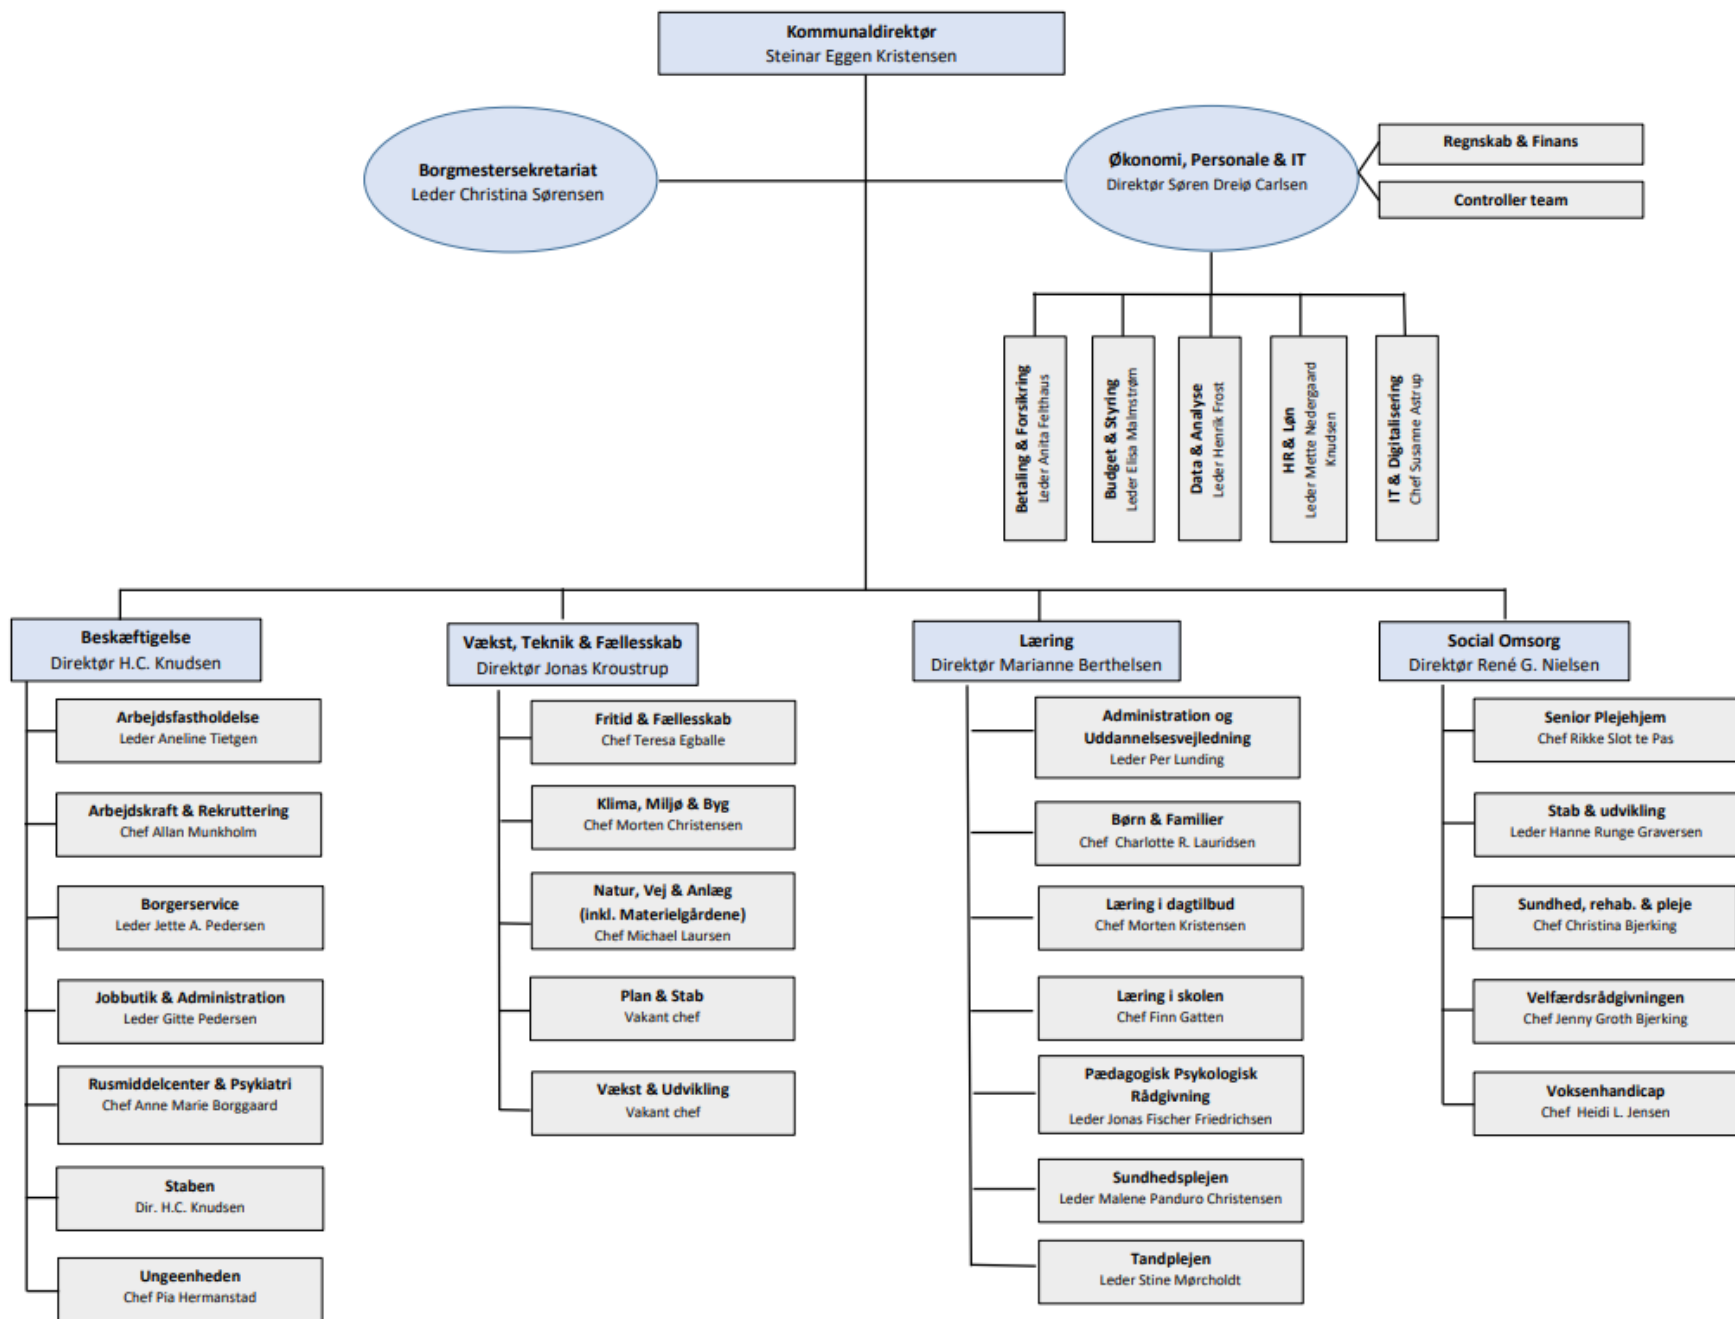

ORGANISATIONSDIAGRAM – ADMINISTRATIV ORGANISATION 2022

Organisationsdiagram Beskæftigelse pr. 01.01.2022

Ungeenheden

Jobbutik & Administration

**Gitte Pedersen
- leder**

Jobbutik

Administration

Rengøring på
rådhuset

Arbejdsfastholdelse

Borgerservice

Jette A Pedersen -
leder

Borgerekspedition

Ydelsesudbetaling
mv.

Folkeregistrering
og sygesikring

Telefonbetjening

Kontrolområdet