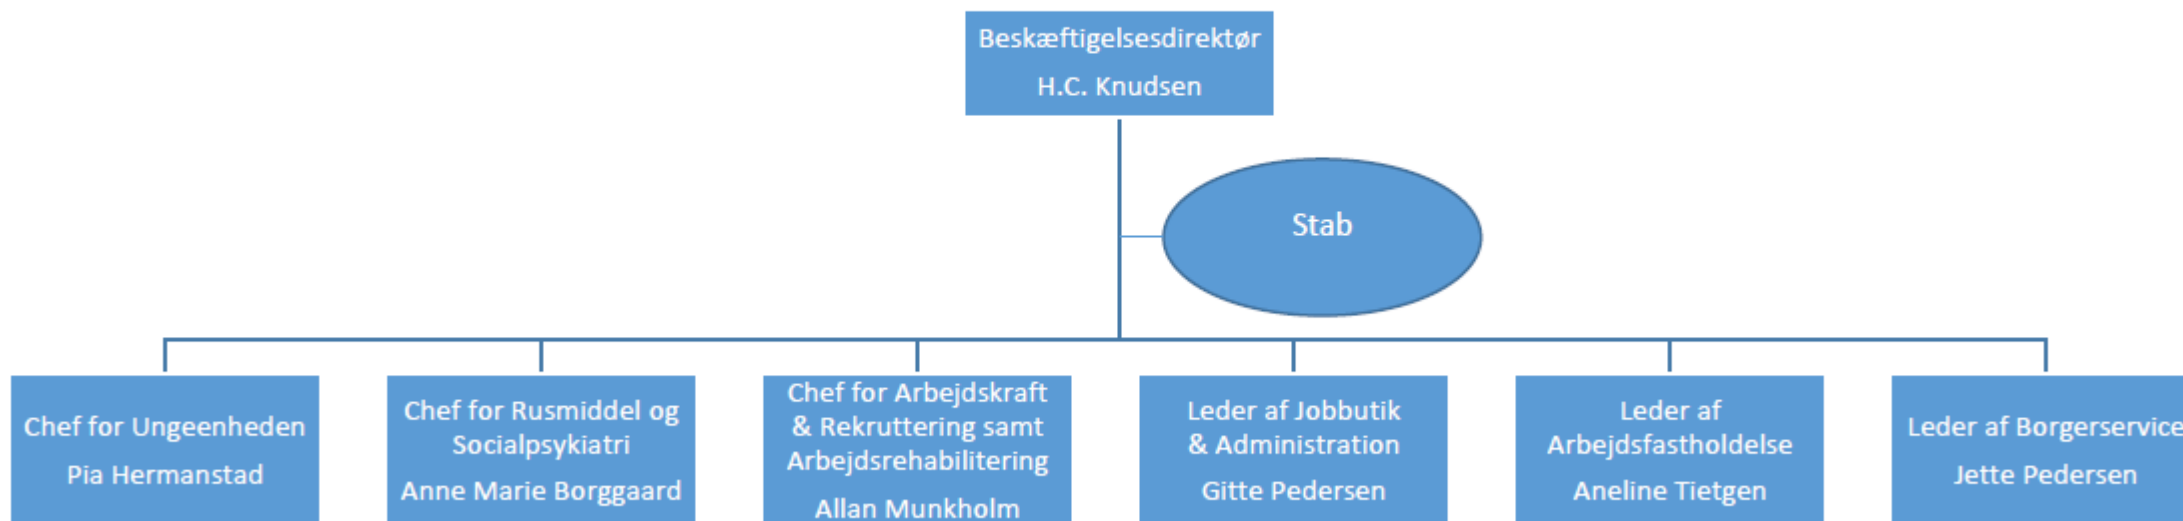

ORGANISATIONSDIAGRAM – ADMINISTRATIV ORGANISATION 2022

Organisationsdiagram Beskæftigelse pr. 01.01.2022

Ungeenheden

Jobbutik & Administration

**Gitte Pedersen
- leder**

Jobbutik

Administration

Rengøring på
rådhuset

Arbejdsfastholdelse

Borgerservice

Jette A Pedersen -
leder

Borgerekspedition

Ydelsesudbetaling
mv.

Folkeregistrering
og sygesikring

Telefonbetjening

Kontrolområdet