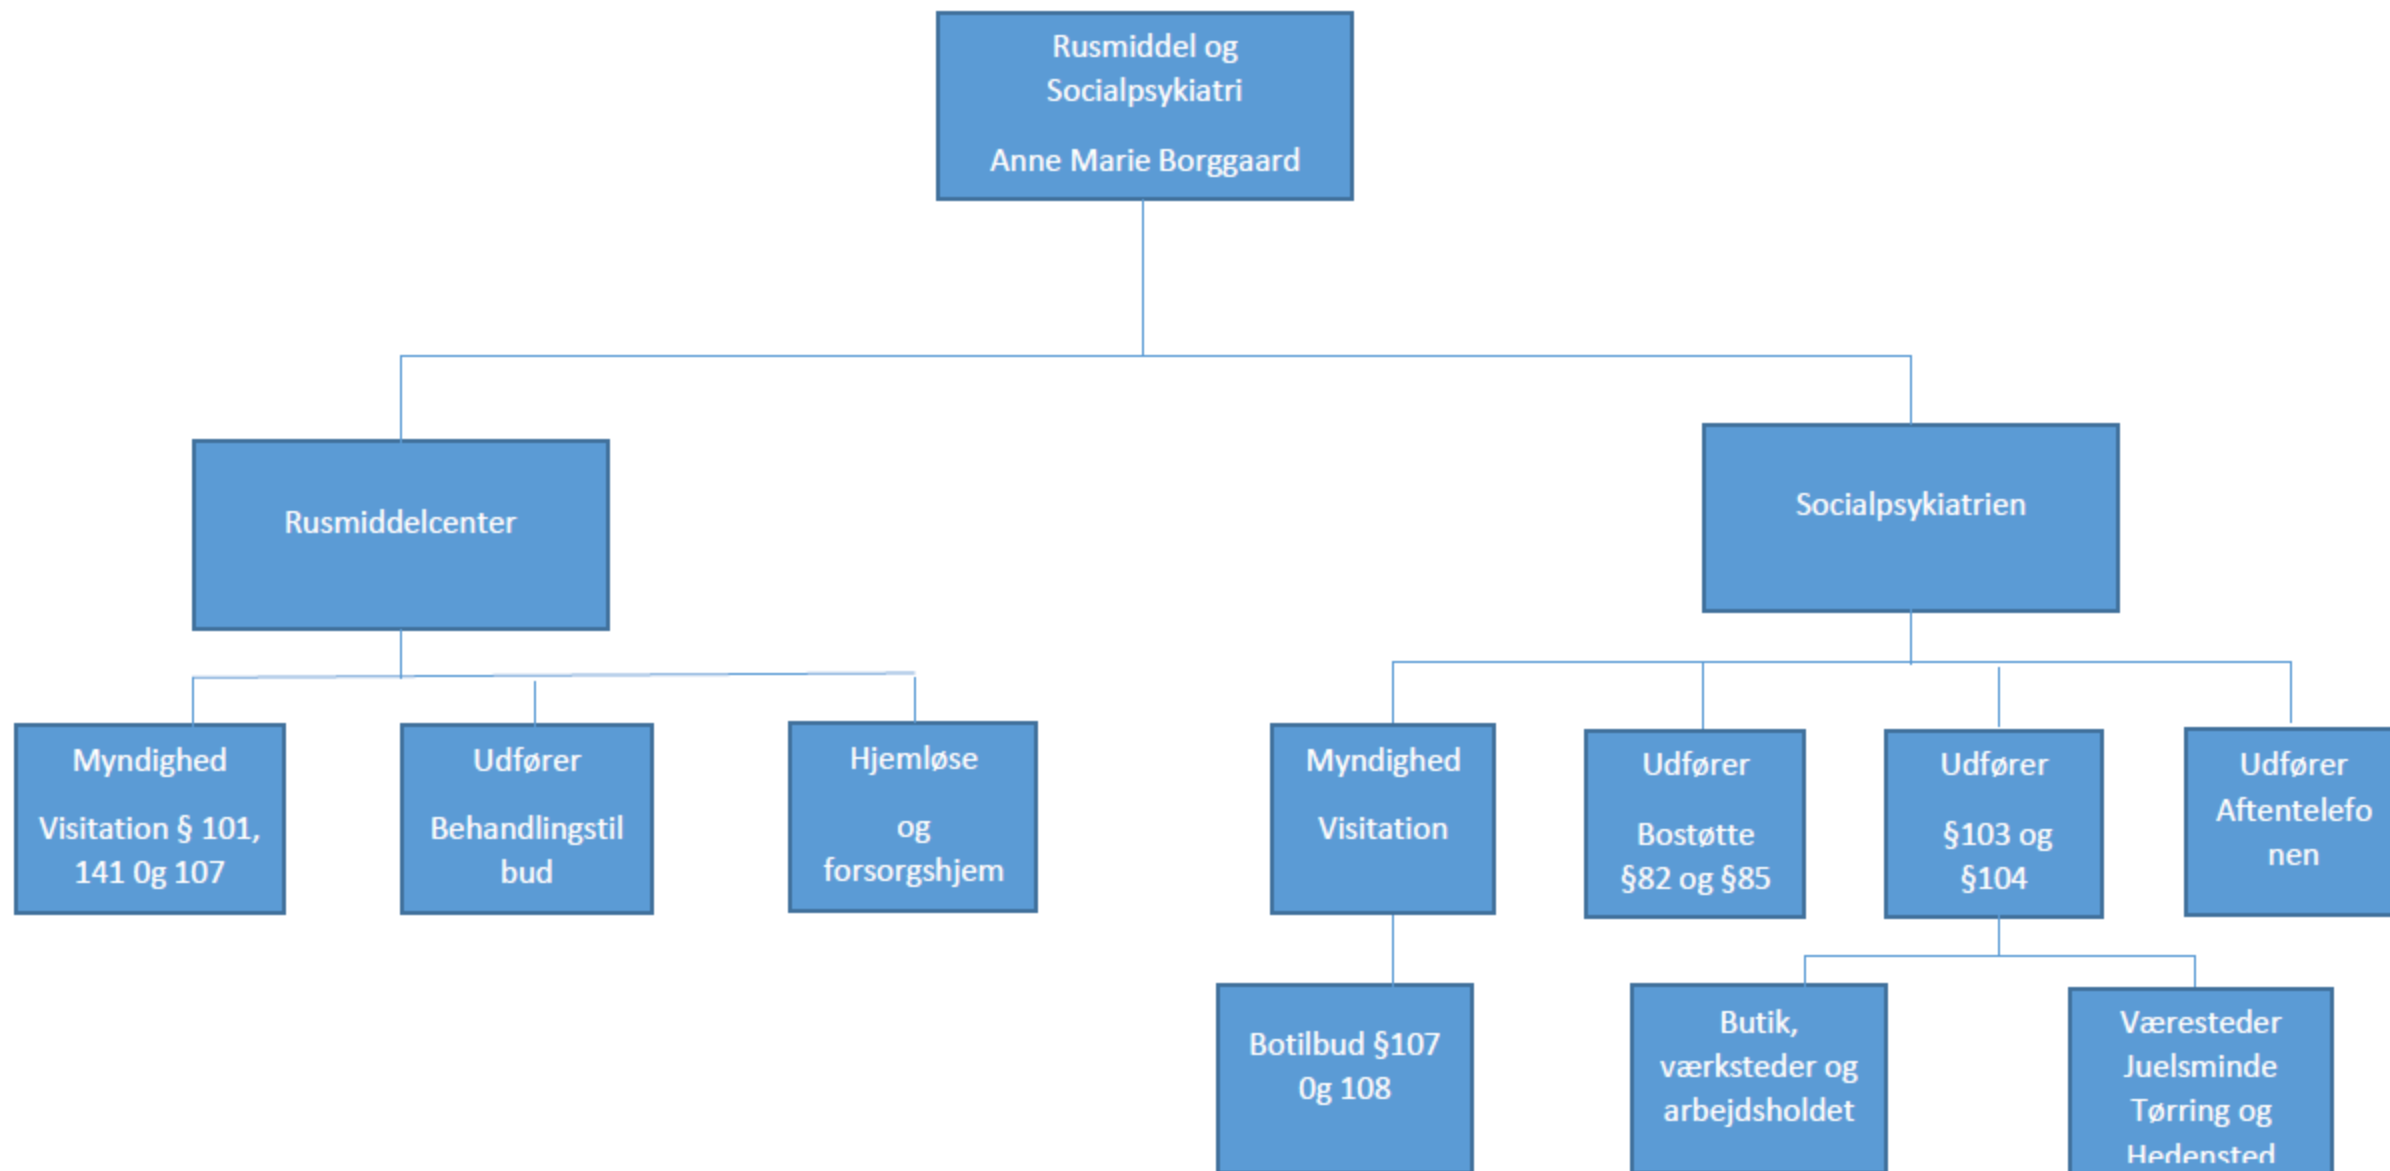

ORGANISATIONSDIAGRAM – ADMINISTRATIV ORGANISATION 2022

Organisationsdiagram Beskæftigelse pr. 01.01.2022

Ungeenheden

Jobbutik & Administration

**Gitte Pedersen
- leder**

Jobbutik

Administration

Rengøring på
rådhuset

Arbejdsfastholdelse

Borgerservice

Jette A Pedersen -
leder

Borgerekspedition

Ydelsesudbetaling
mv.

Folkeregistrering
og sygesikring

Telefonbetjening

Kontrolområdet