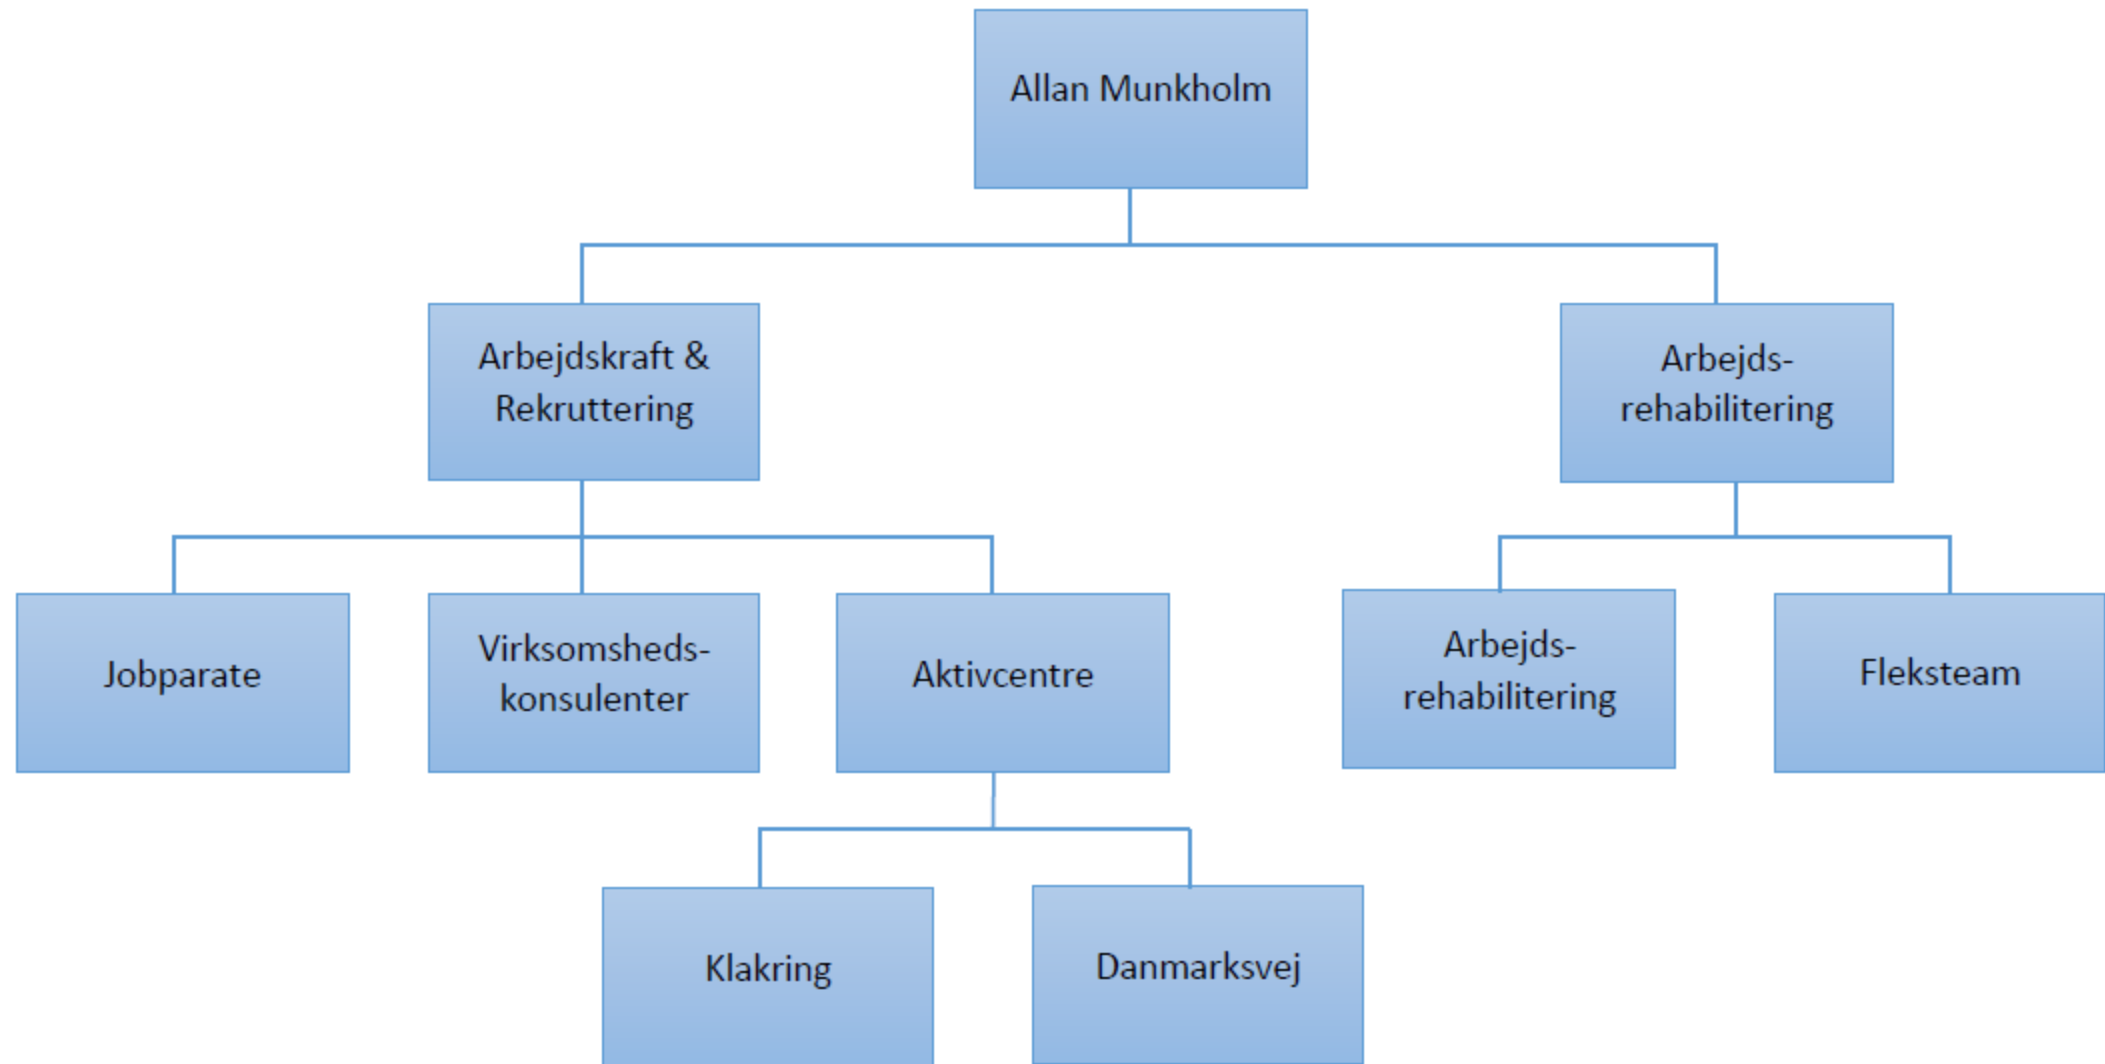

ORGANISATIONSDIAGRAM – ADMINISTRATIV ORGANISATION 2022

Organisationsdiagram Beskæftigelse pr. 01.01.2022

Ungeenheden

Jobbutik & Administration

**Gitte Pedersen
- leder**

Jobbutik

Administration

Rengøring på
rådhuset

Arbejdsfastholdelse

Borgerservice

Jette A Pedersen -
leder

Borgerekspedition

Ydelsesudbetaling
mv.

Folkeregistrering
og sygesikring

Telefonbetjening

Kontrolområdet