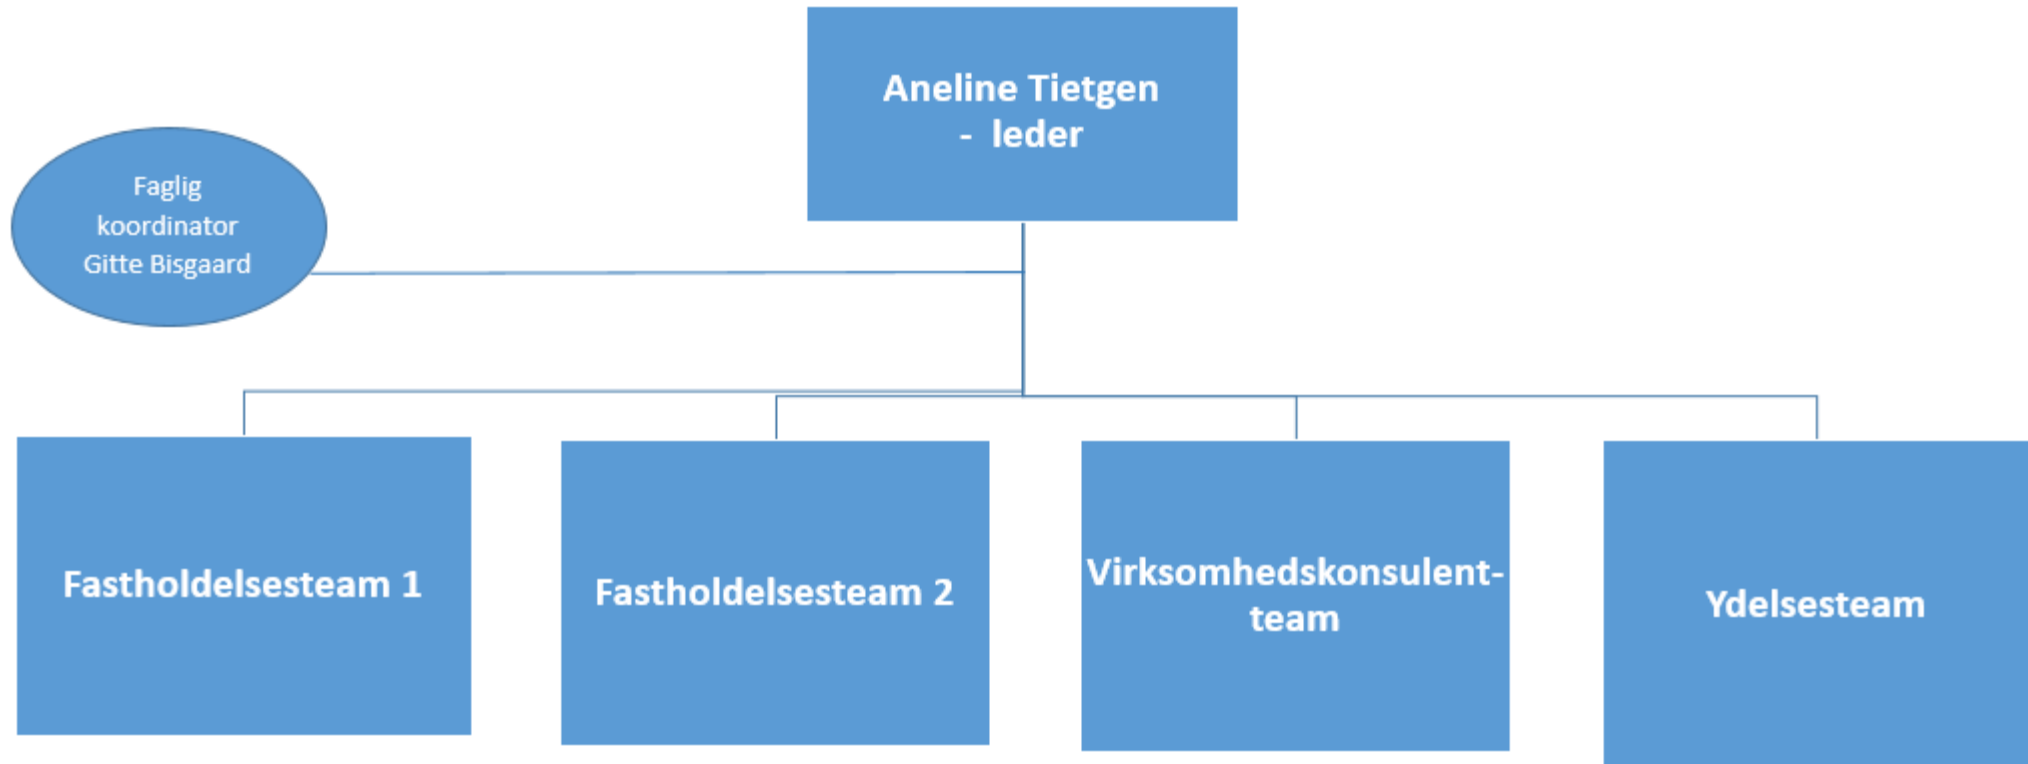

ORGANISATIONSDIAGRAM – ADMINISTRATIV ORGANISATION 2022

Organisationsdiagram Beskæftigelse pr. 01.01.2022

Ungeenheden

Jobbutik & Administration

**Gitte Pedersen
- leder**

Jobbutik

Administration

Rengøring på
rådhuset

Arbejdsfastholdelse

Borgerservice

Jette A Pedersen -
leder

Borgerekspedition

Ydelsesudbetaling
mv.

Folkeregistrering
og sygesikring

Telefonbetjening

Kontrolområdet