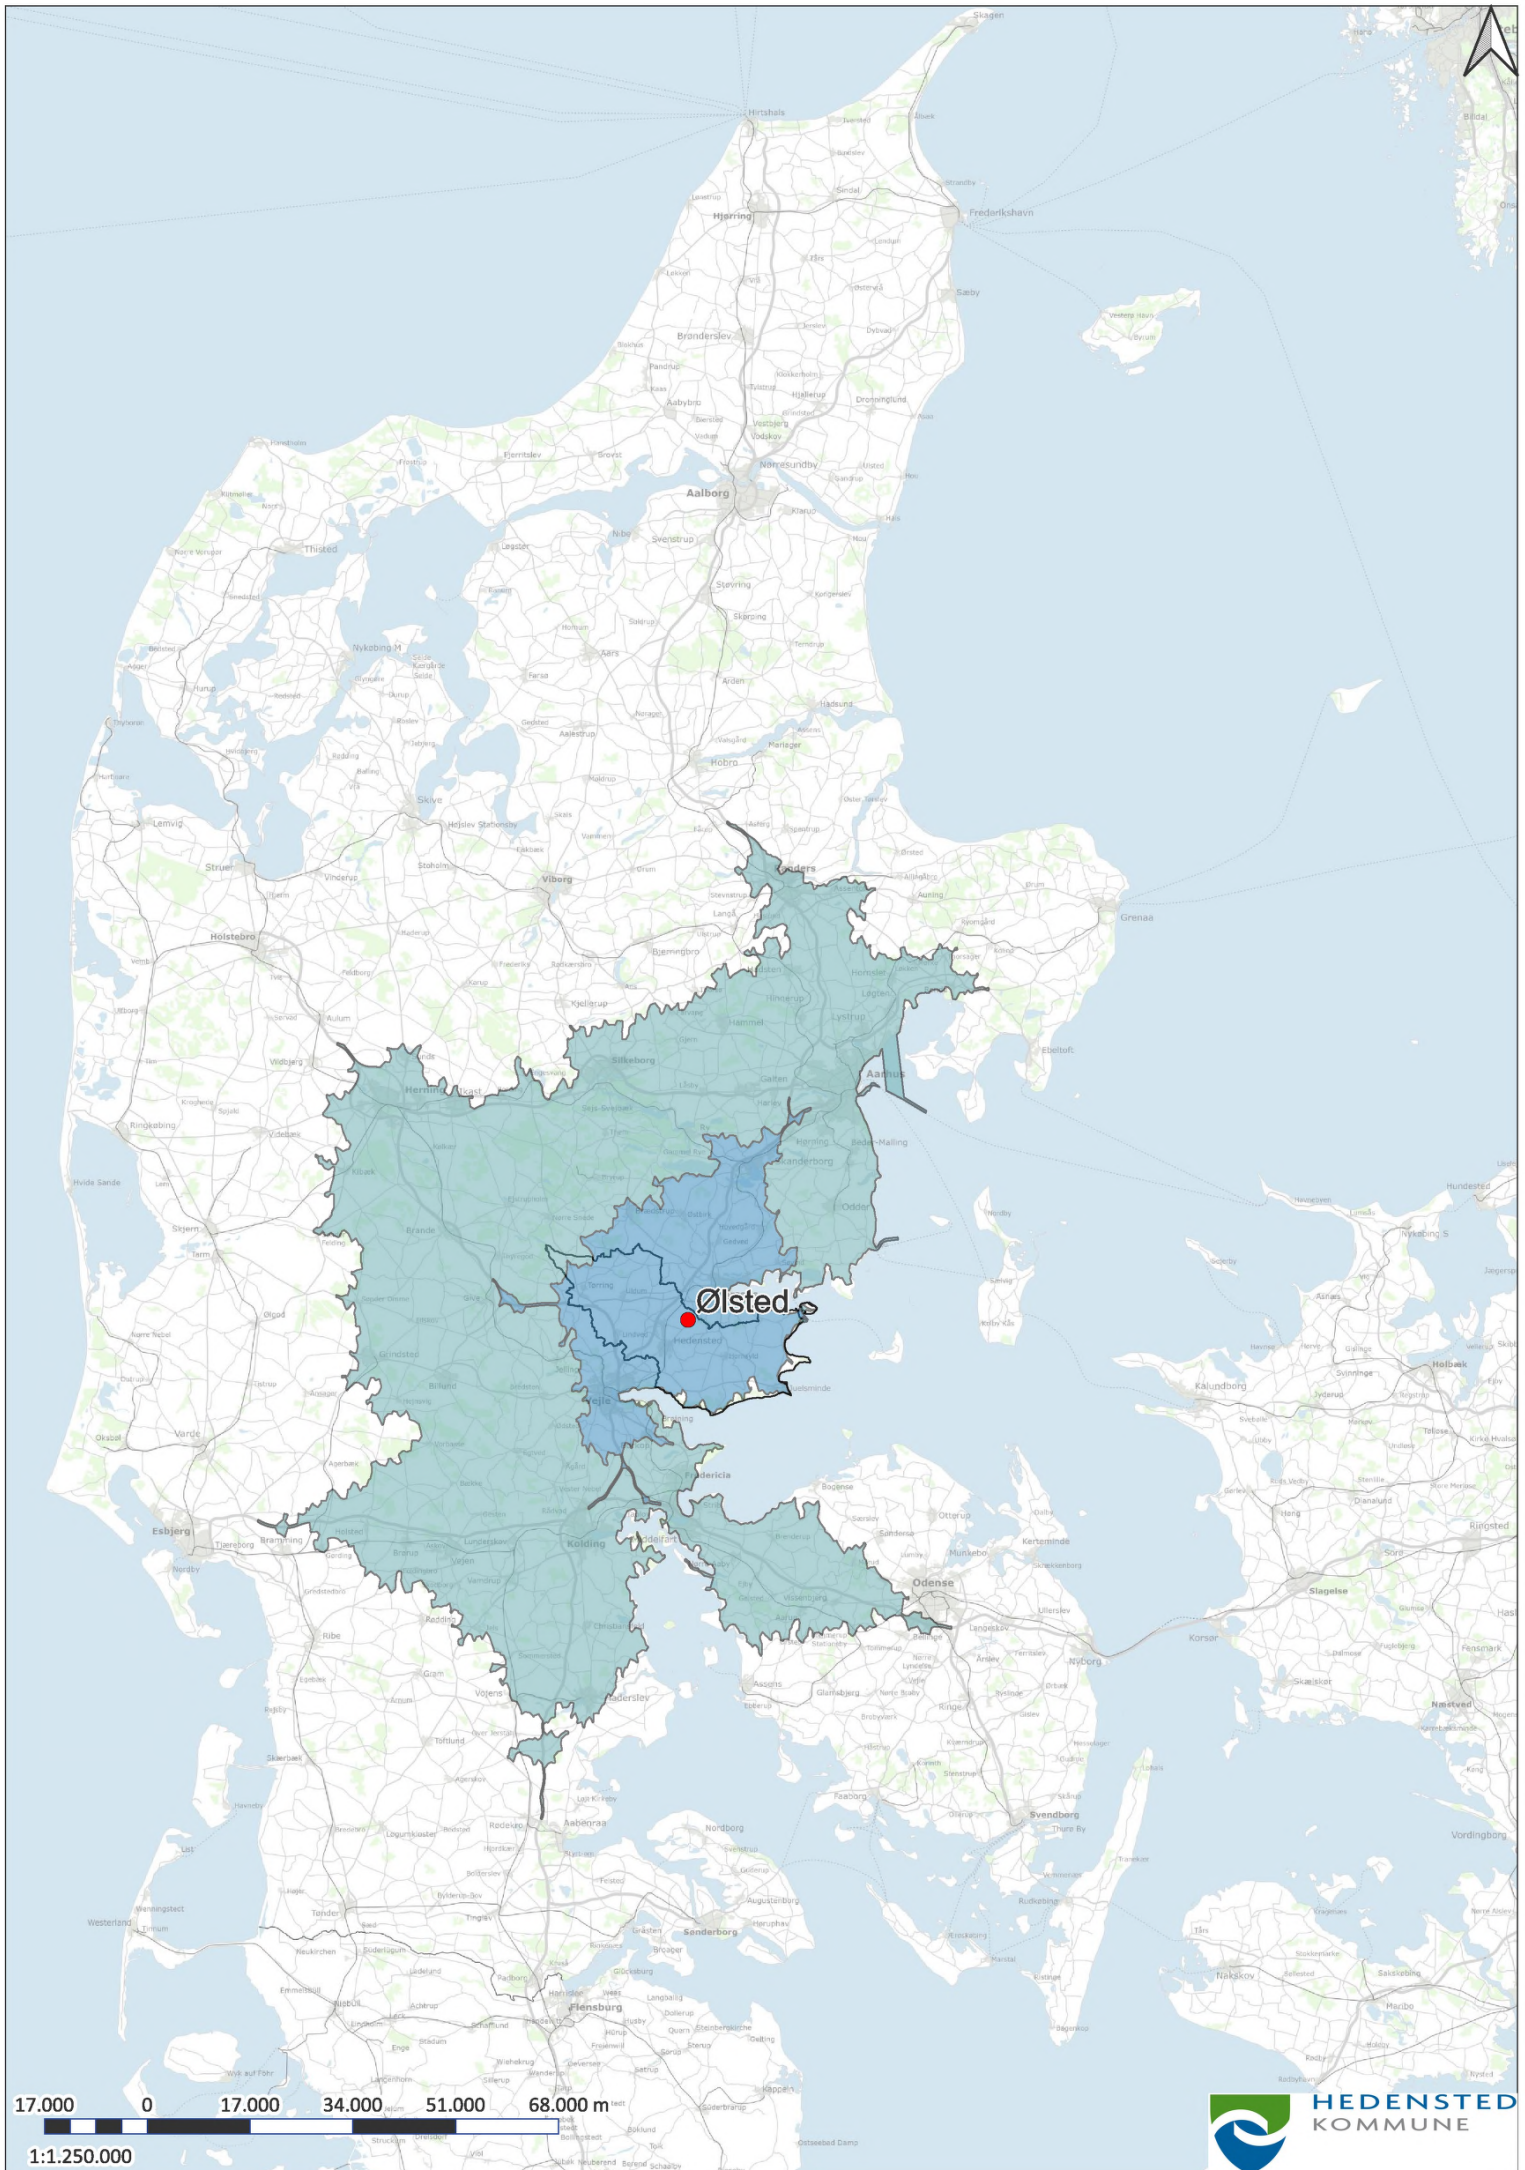

17.000 0 17.000 34.000 51.000 68.000 m

1:1.250.000

17.000 0 17.000 34.000 51.000 68.000 m

1:1.250.000

17.000 0 17.000 34.000 51.000 68.000 m

1:1.250.000

17.000 0 17.000 34.000 51.000 68.000 m

1:1.250.000

17.000 0 17.000 34.000 51.000 68.000 m

1:1.250.000

17.000 0 17.000 34.000 51.000 68.000 m

1:1.250.000

Kragelunde Øster Snede

17.000 0 17.000 34.000 51.000 68.000 m

1:1.250.000

17.000 0 17.000 34.000 51.000 68.000 m