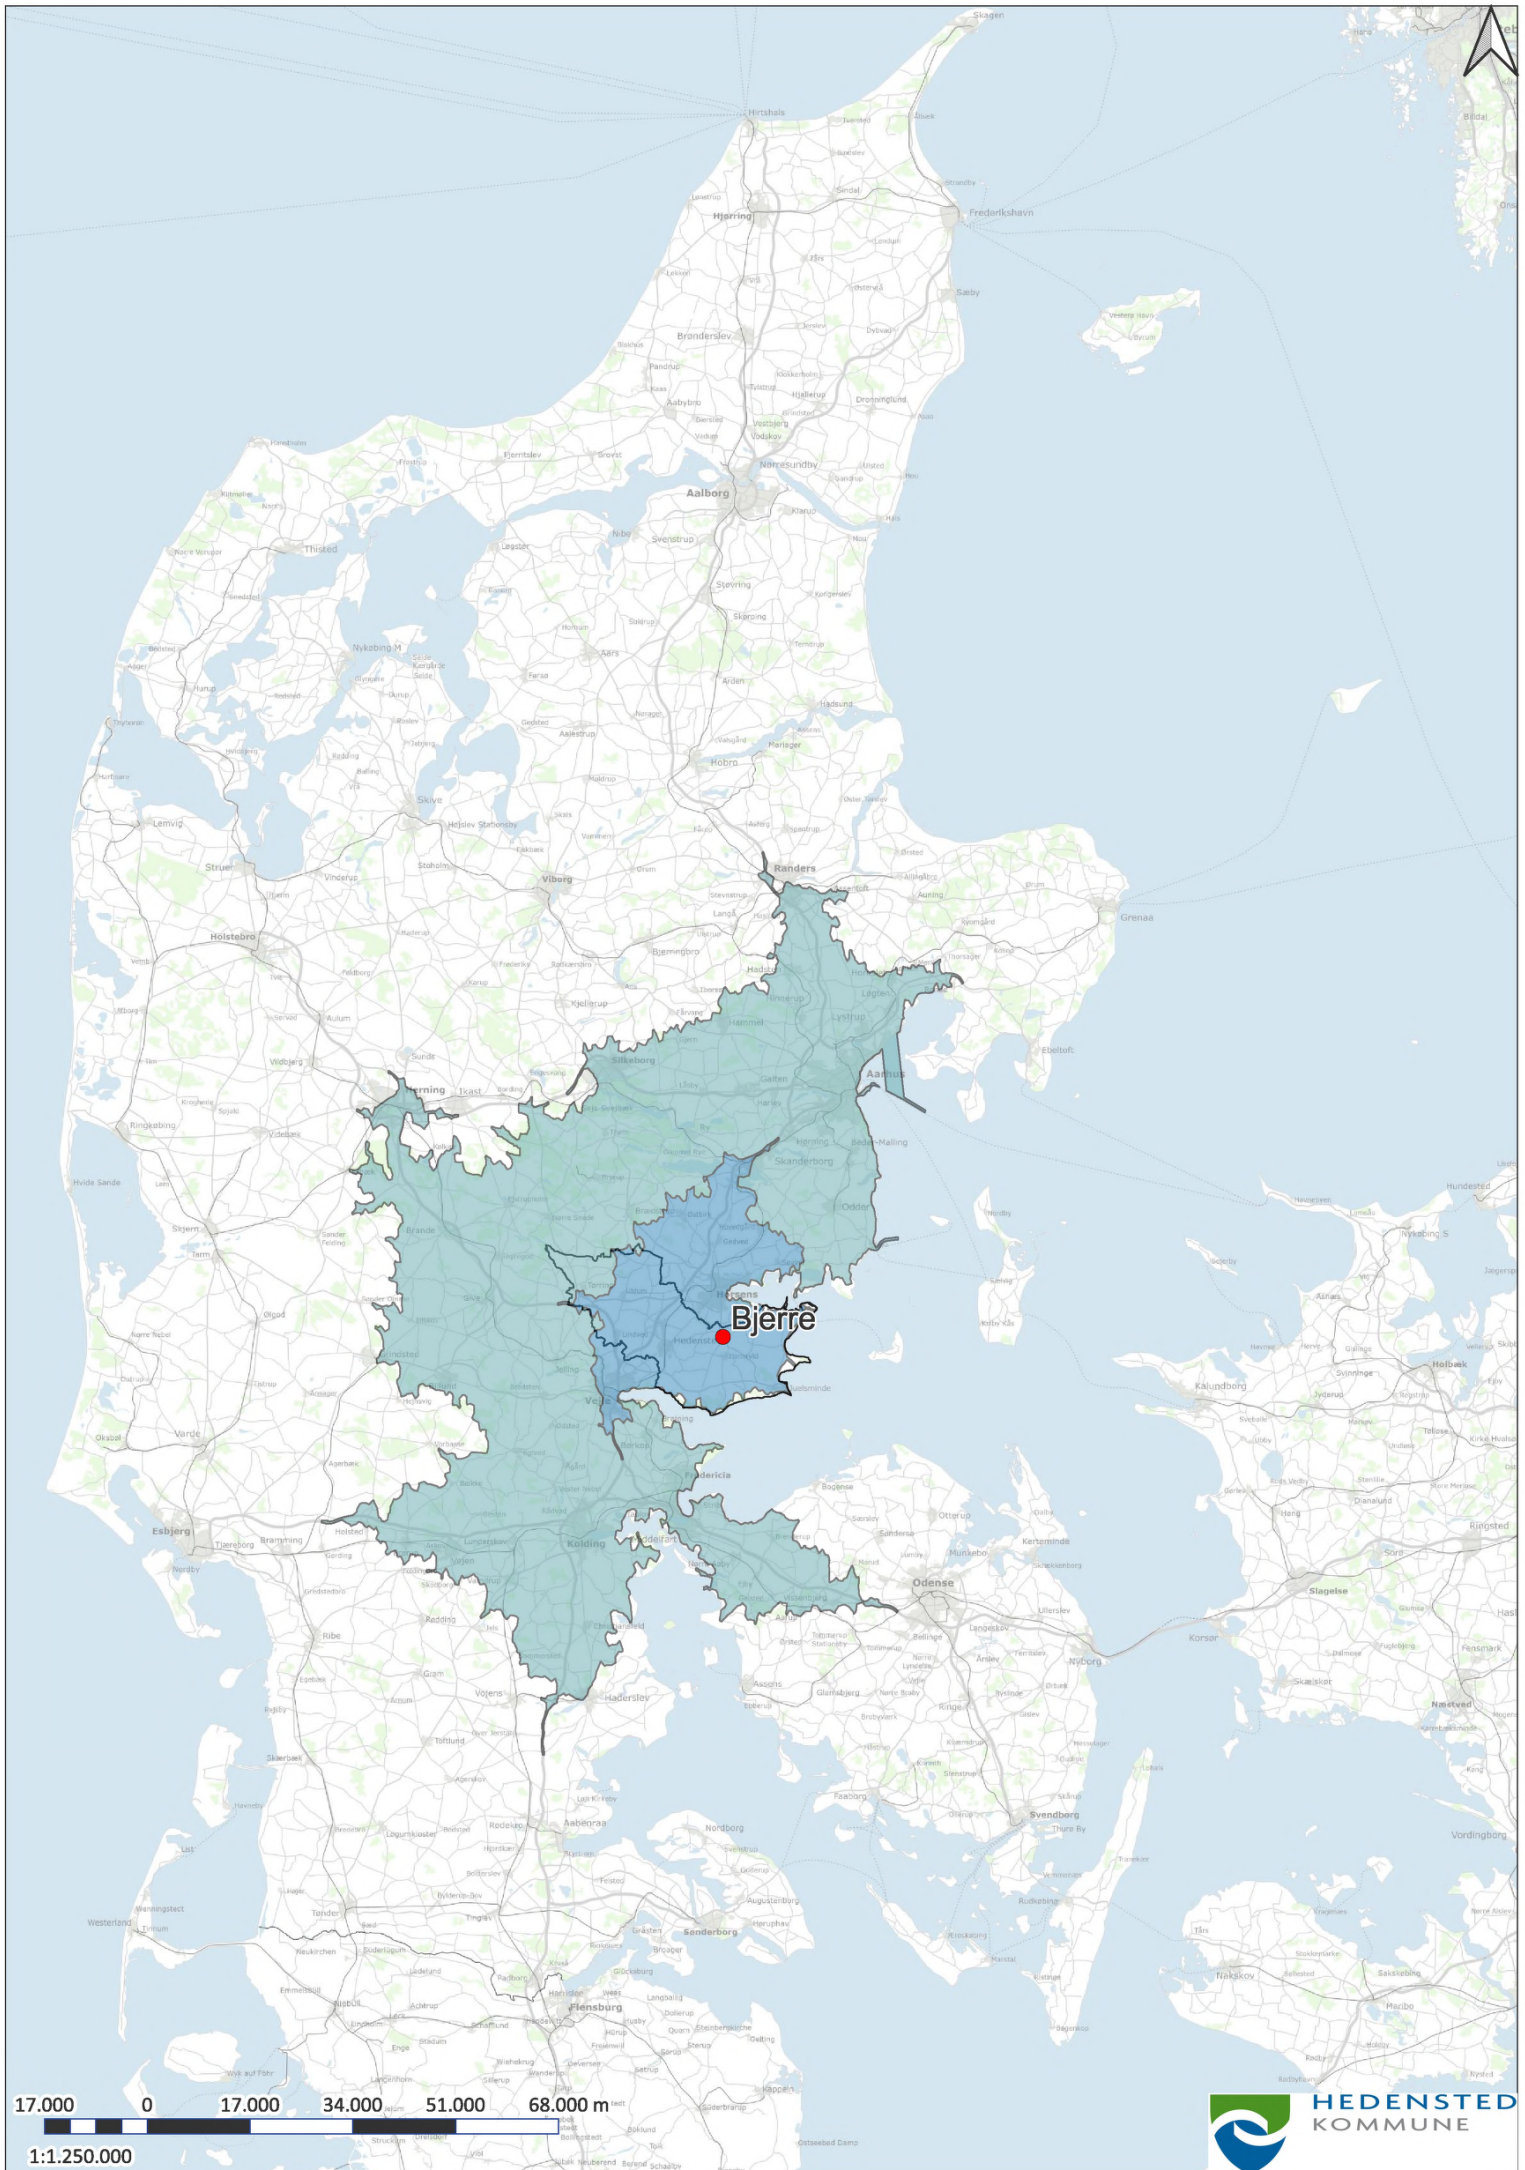

17.000 0 17.000 34.000 51.000 68.000 m

1:1.250.000

17.000 0 17.000 34.000 51.000 68.000 m

1:1.250.000

17.000 0 17.000 34.000 51.000 68.000 m

1:1.250.000

17.000 0 17.000 34.000 51.000 68.000 m

1:1.250.000

17.000 0 17.000 34.000 51.000 68.000 m

1:1.250.000

17.000 0 17.000 34.000 51.000 68.000 m

1:1.250.000

Kragelunde Øster Snede

17.000 0 17.000 34.000 51.000 68.000 m

1:1.250.000

17.000 0 17.000 34.000 51.000 68.000 m