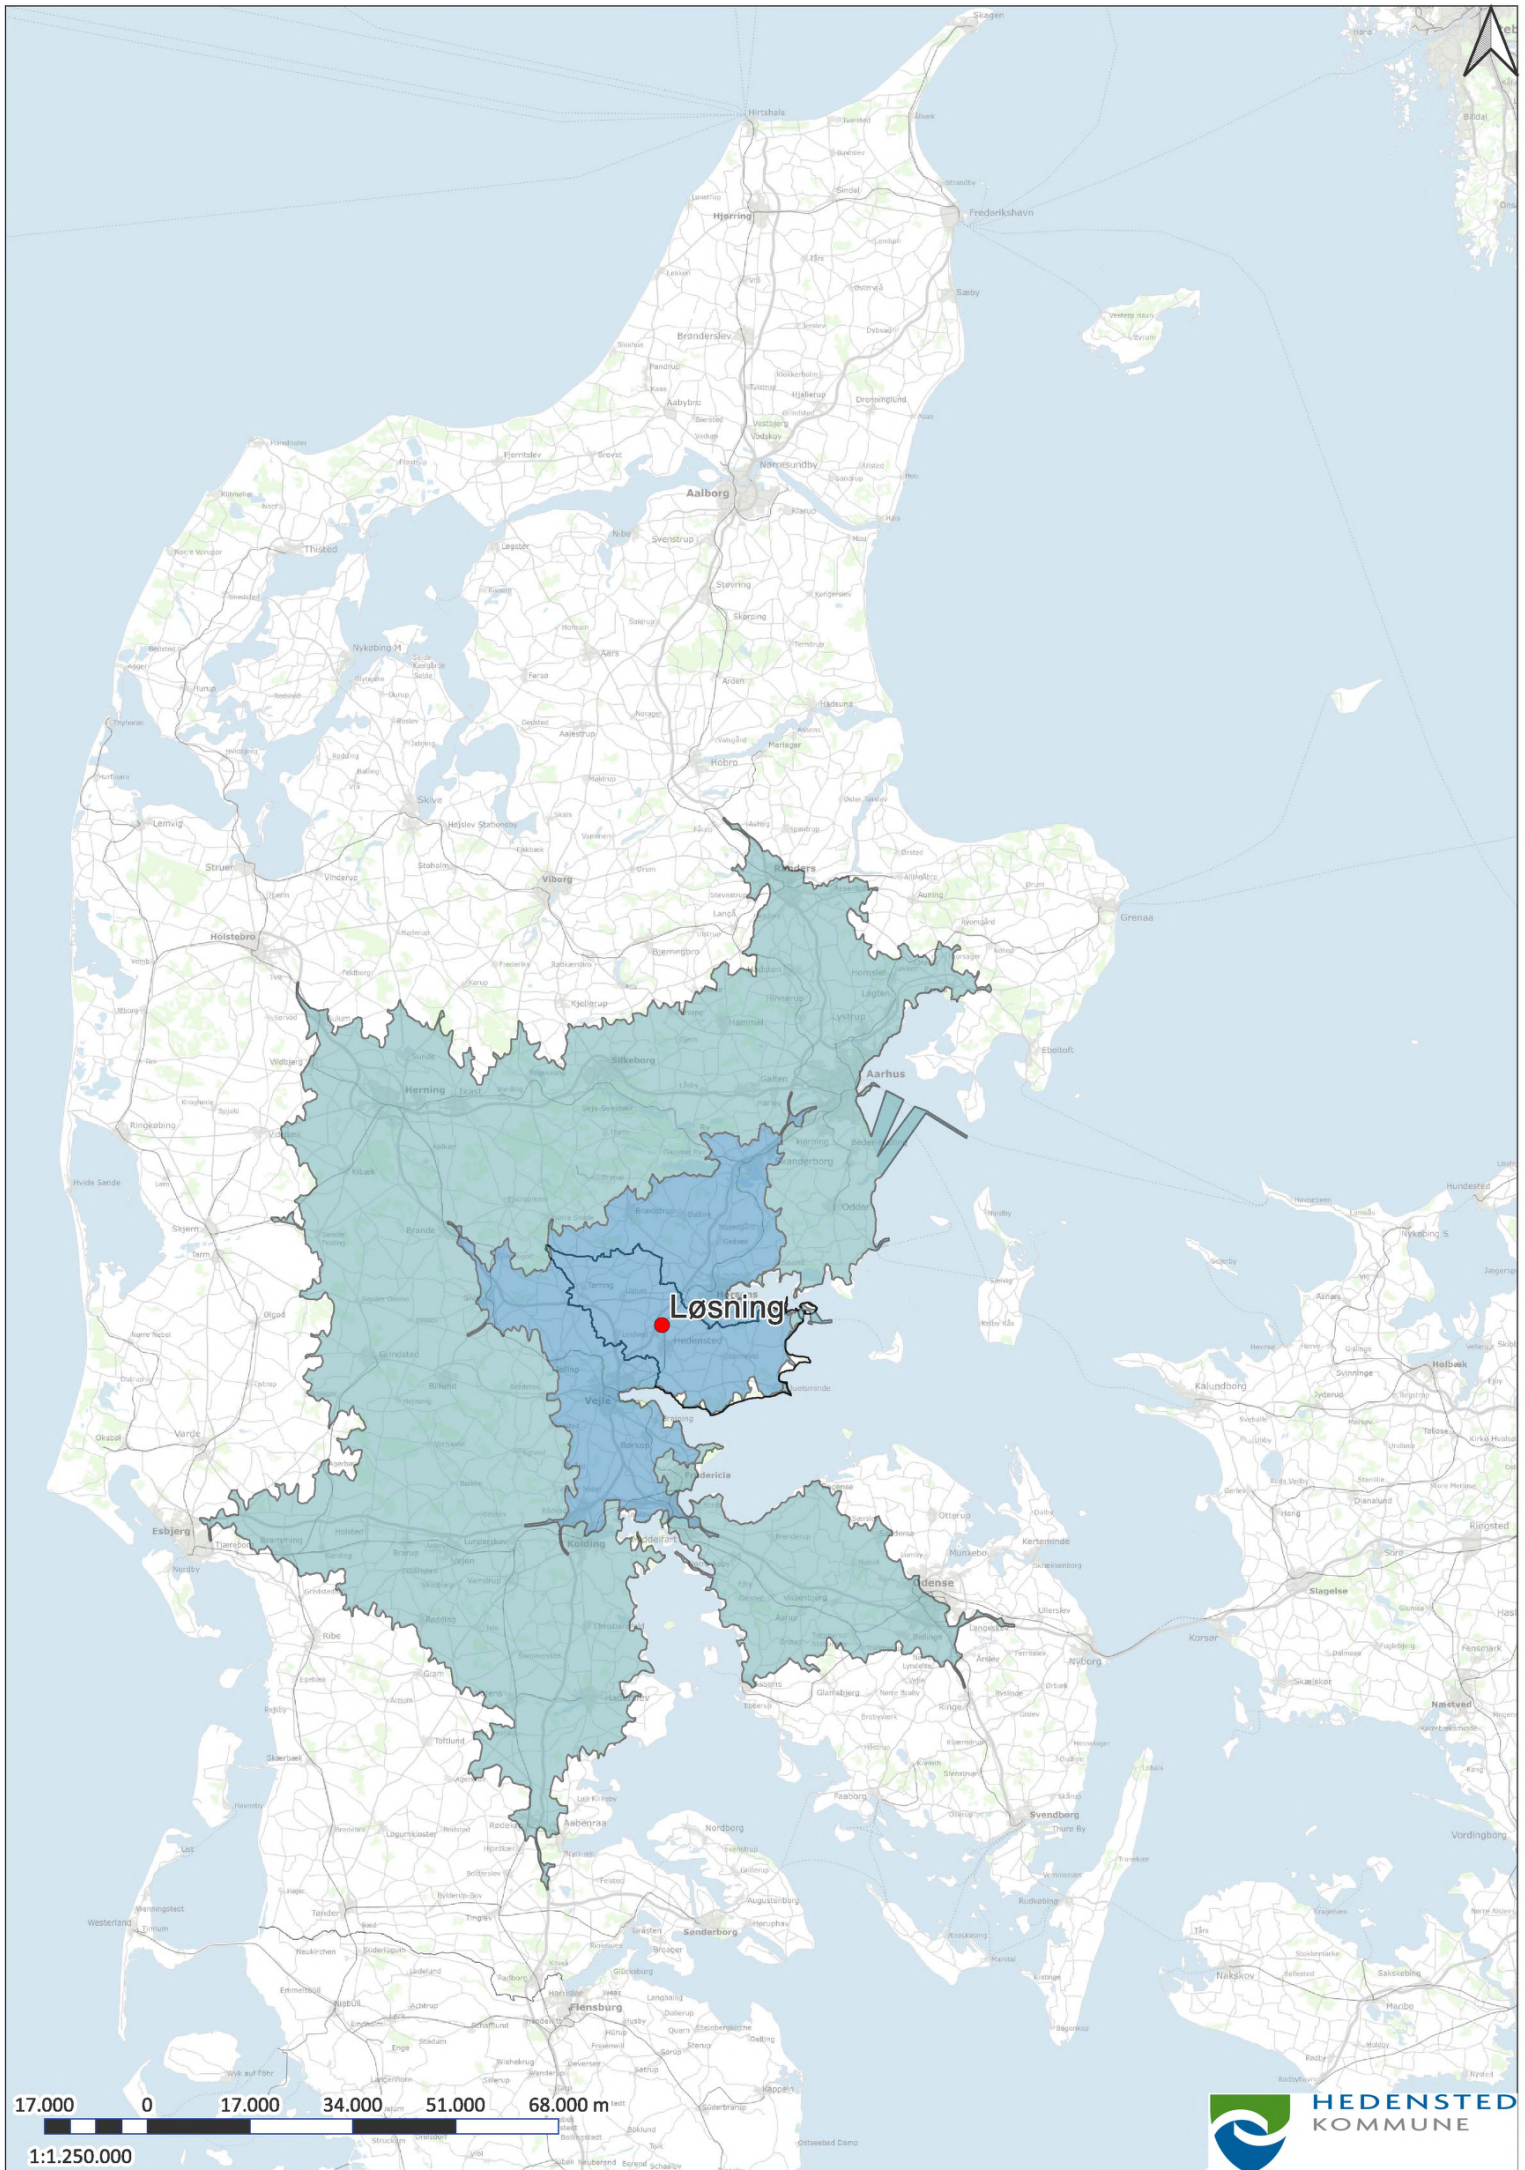

17.000 0 17.000 34.000 51.000 68.000 m

1:1.250.000

17.000 0 17.000 34.000 51.000 68.000 m

1:1.250.000

Kragelunde Øster Snede

17.000 0 17.000 34.000 51.000 68.000 m

1:1.250.000

17.000 0 17.000 34.000 51.000 68.000 m

1:1.250.000

17.000 0 17.000 34.000 51.000 68.000 m

1:1.250.000

17.000 0 17.000 34.000 51.000 68.000 m

1:1.250.000

17.000 0 17.000 34.000 51.000 68.000 m

1:1.250.000

17.000 0 17.000 34.000 51.000 68.000 m