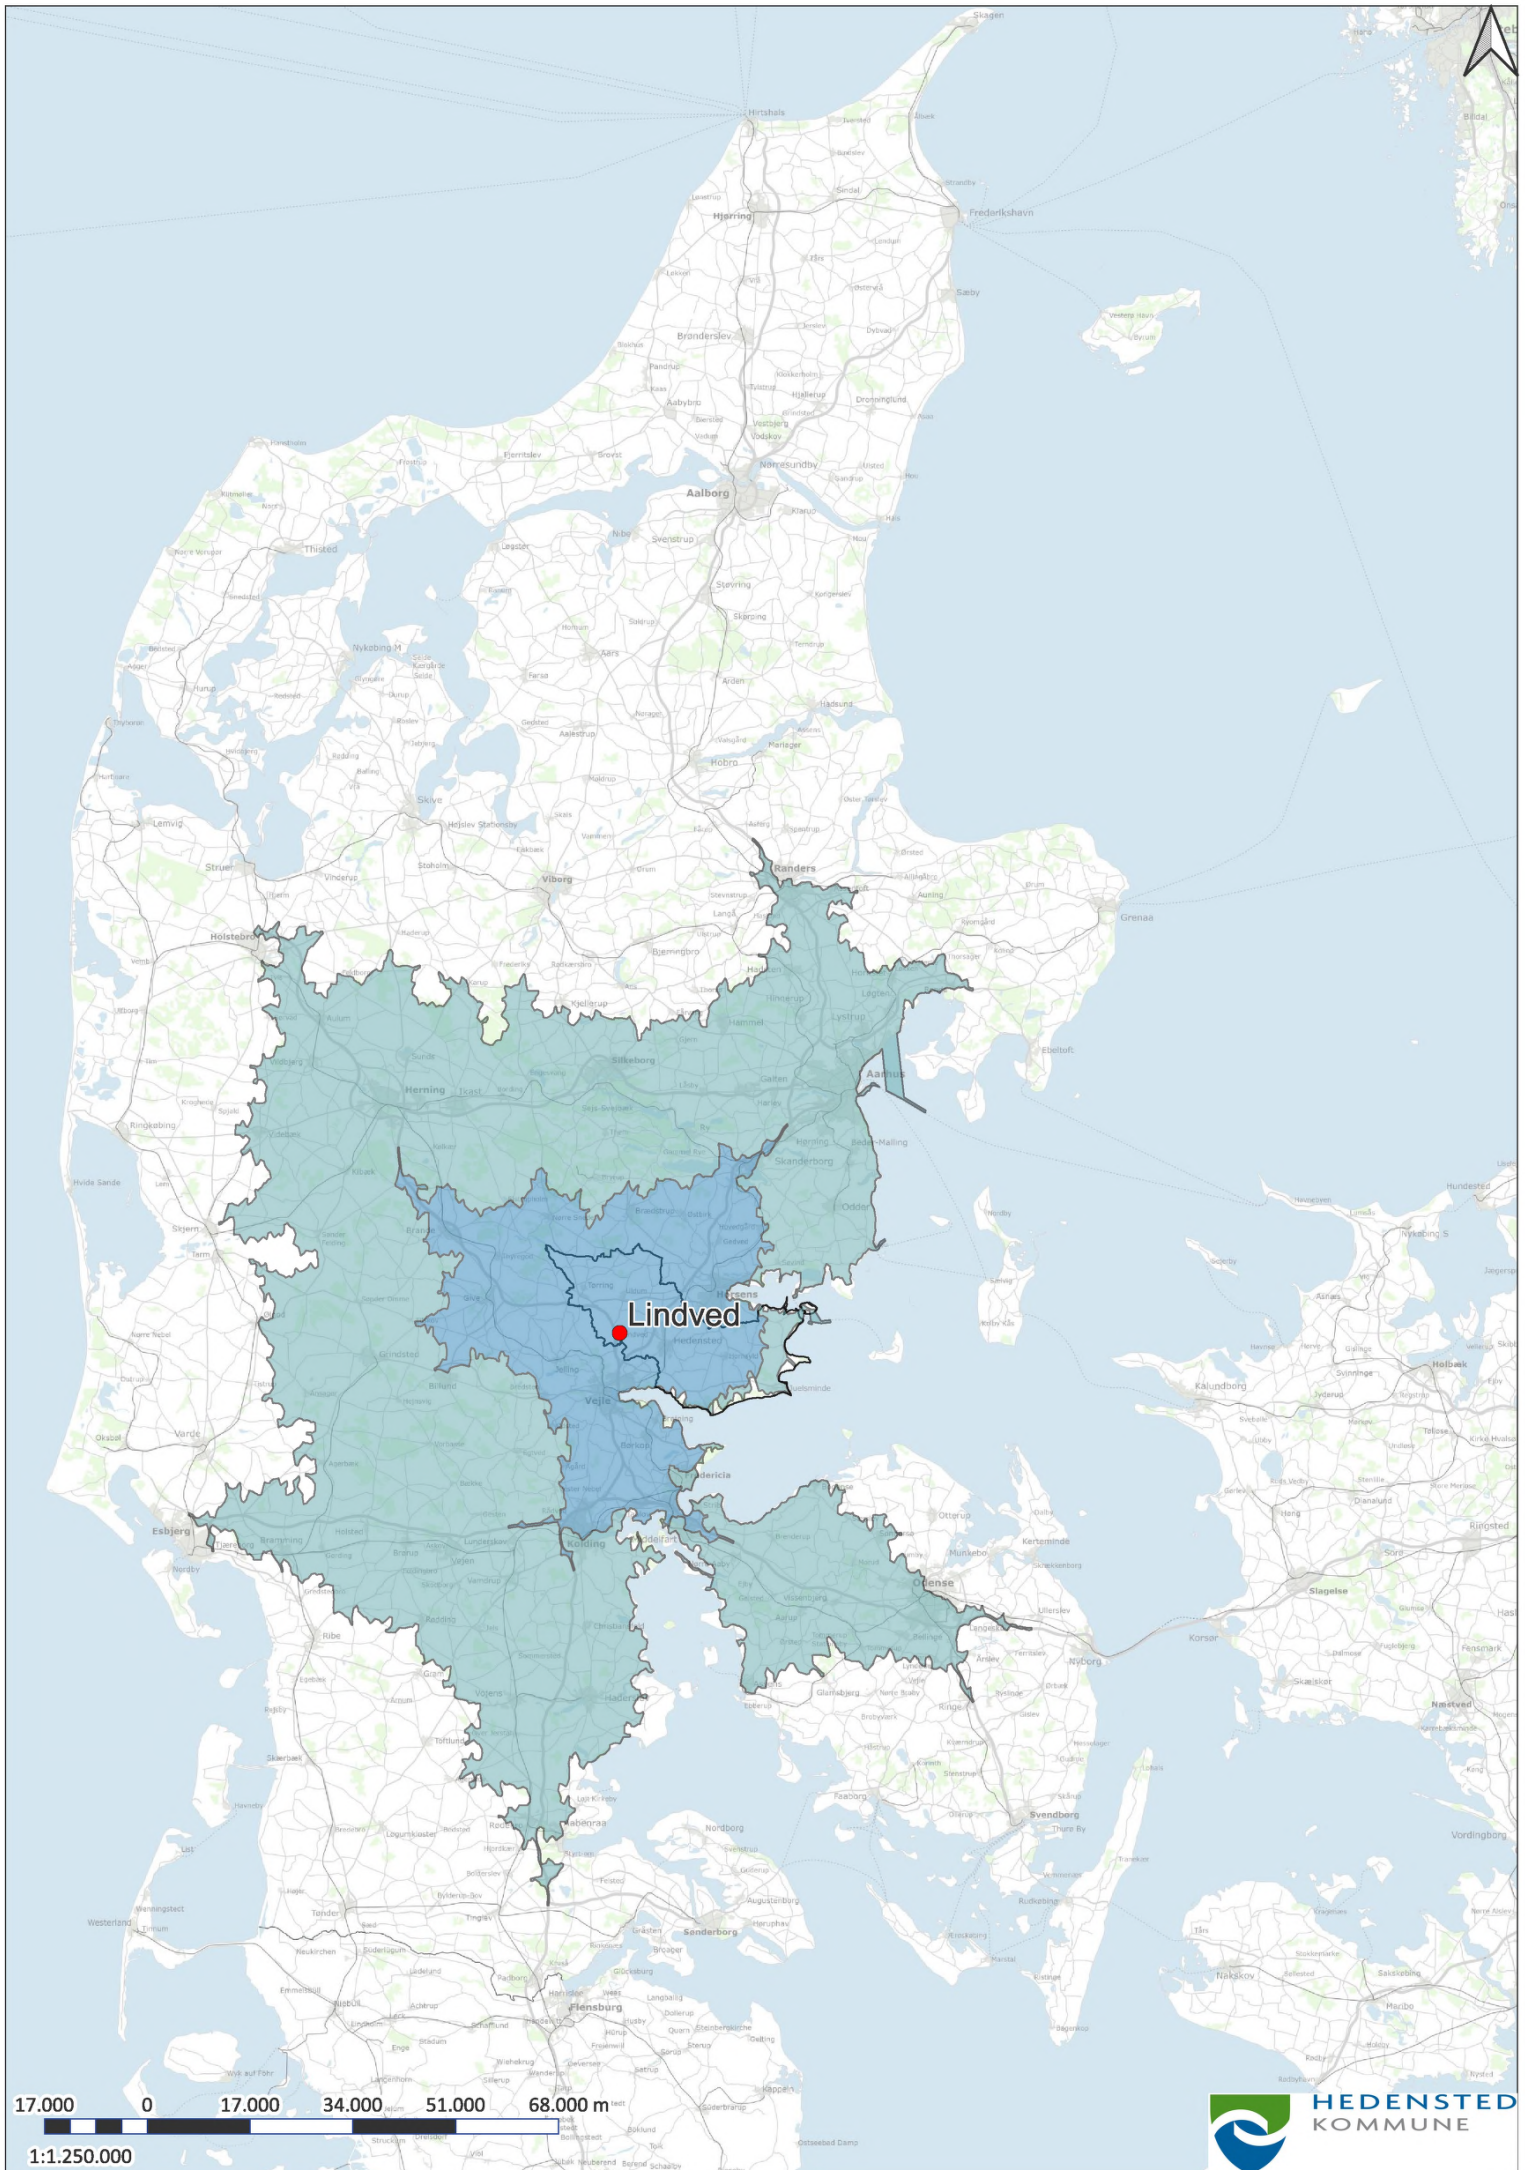

17.000 0 17.000 34.000 51.000 68.000 m

1:1.250.000

17.000 0 17.000 34.000 51.000 68.000 m

1:1.250.000

Kragelunde Øster Snede

17.000 0 17.000 34.000 51.000 68.000 m

1:1.250.000

17.000 0 17.000 34.000 51.000 68.000 m

1:1.250.000

17.000 0 17.000 34.000 51.000 68.000 m

1:1.250.000

17.000 0 17.000 34.000 51.000 68.000 m

1:1.250.000

17.000 0 17.000 34.000 51.000 68.000 m

1:1.250.000

17.000 0 17.000 34.000 51.000 68.000 m