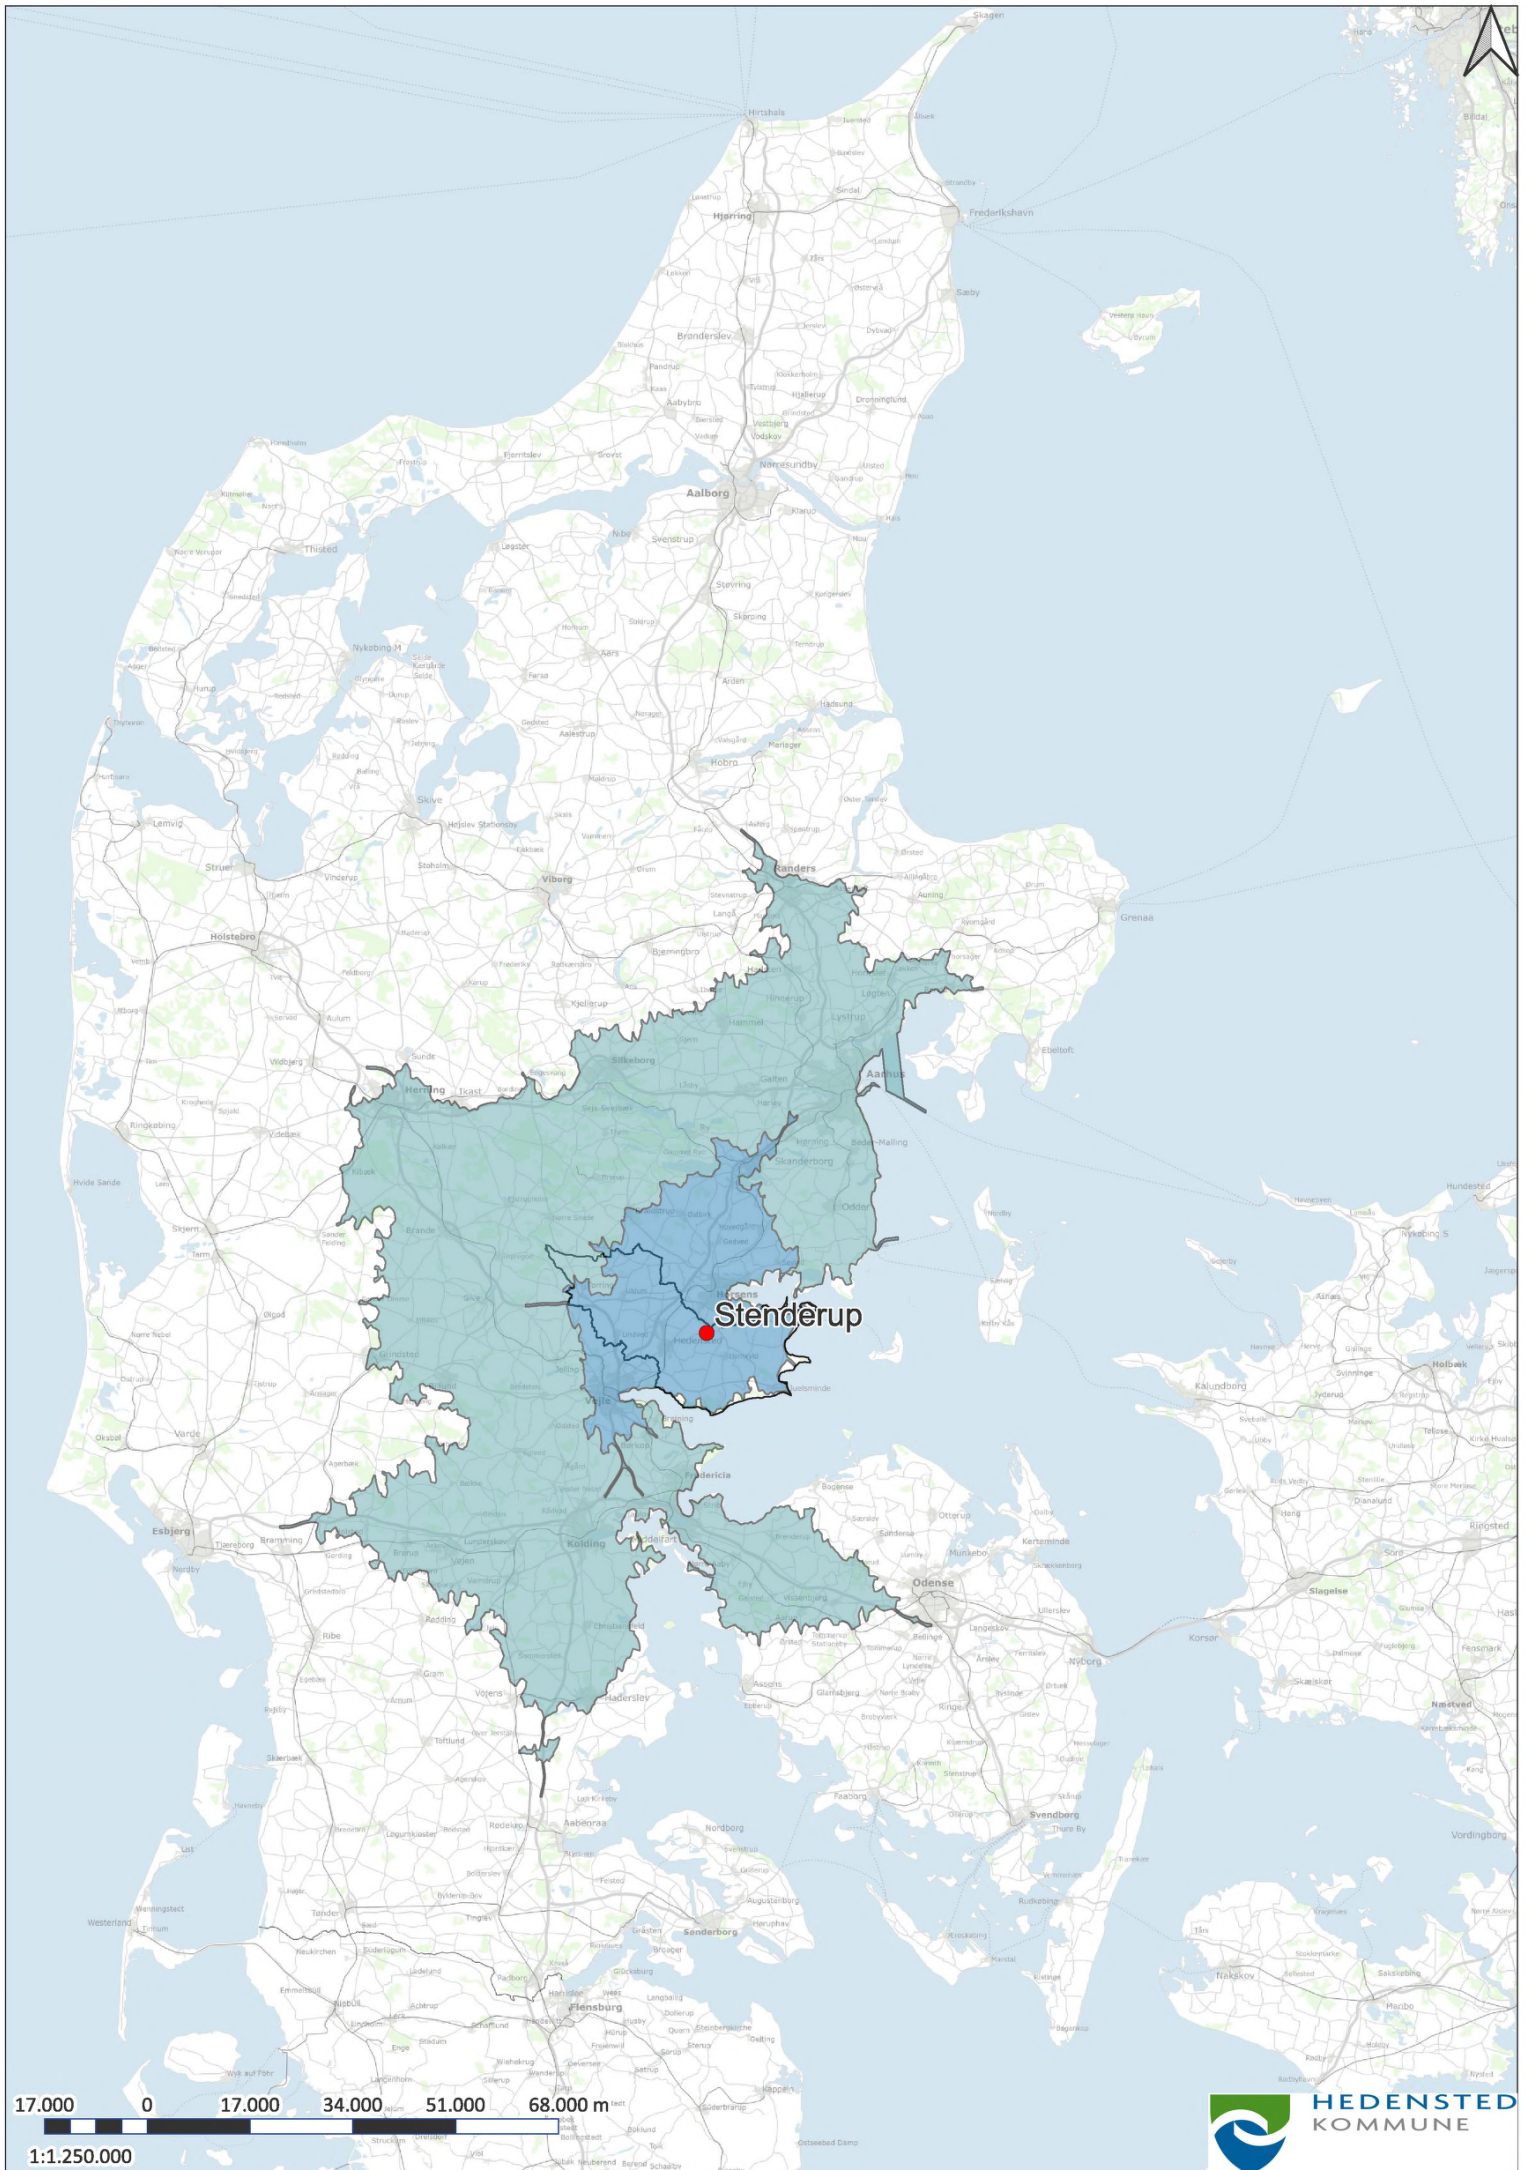

17.000 0 17.000 34.000 51.000 68.000 m

1:1.250.000

17.000 0 17.000 34.000 51.000 68.000 m

1:1.250.000

Kragelunde Øster Snede

17.000 0 17.000 34.000 51.000 68.000 m

1:1.250.000

17.000 0 17.000 34.000 51.000 68.000 m

1:1.250.000

17.000 0 17.000 34.000 51.000 68.000 m

1:1.250.000

17.000 0 17.000 34.000 51.000 68.000 m

1:1.250.000

17.000 0 17.000 34.000 51.000 68.000 m

1:1.250.000

17.000 0 17.000 34.000 51.000 68.000 m