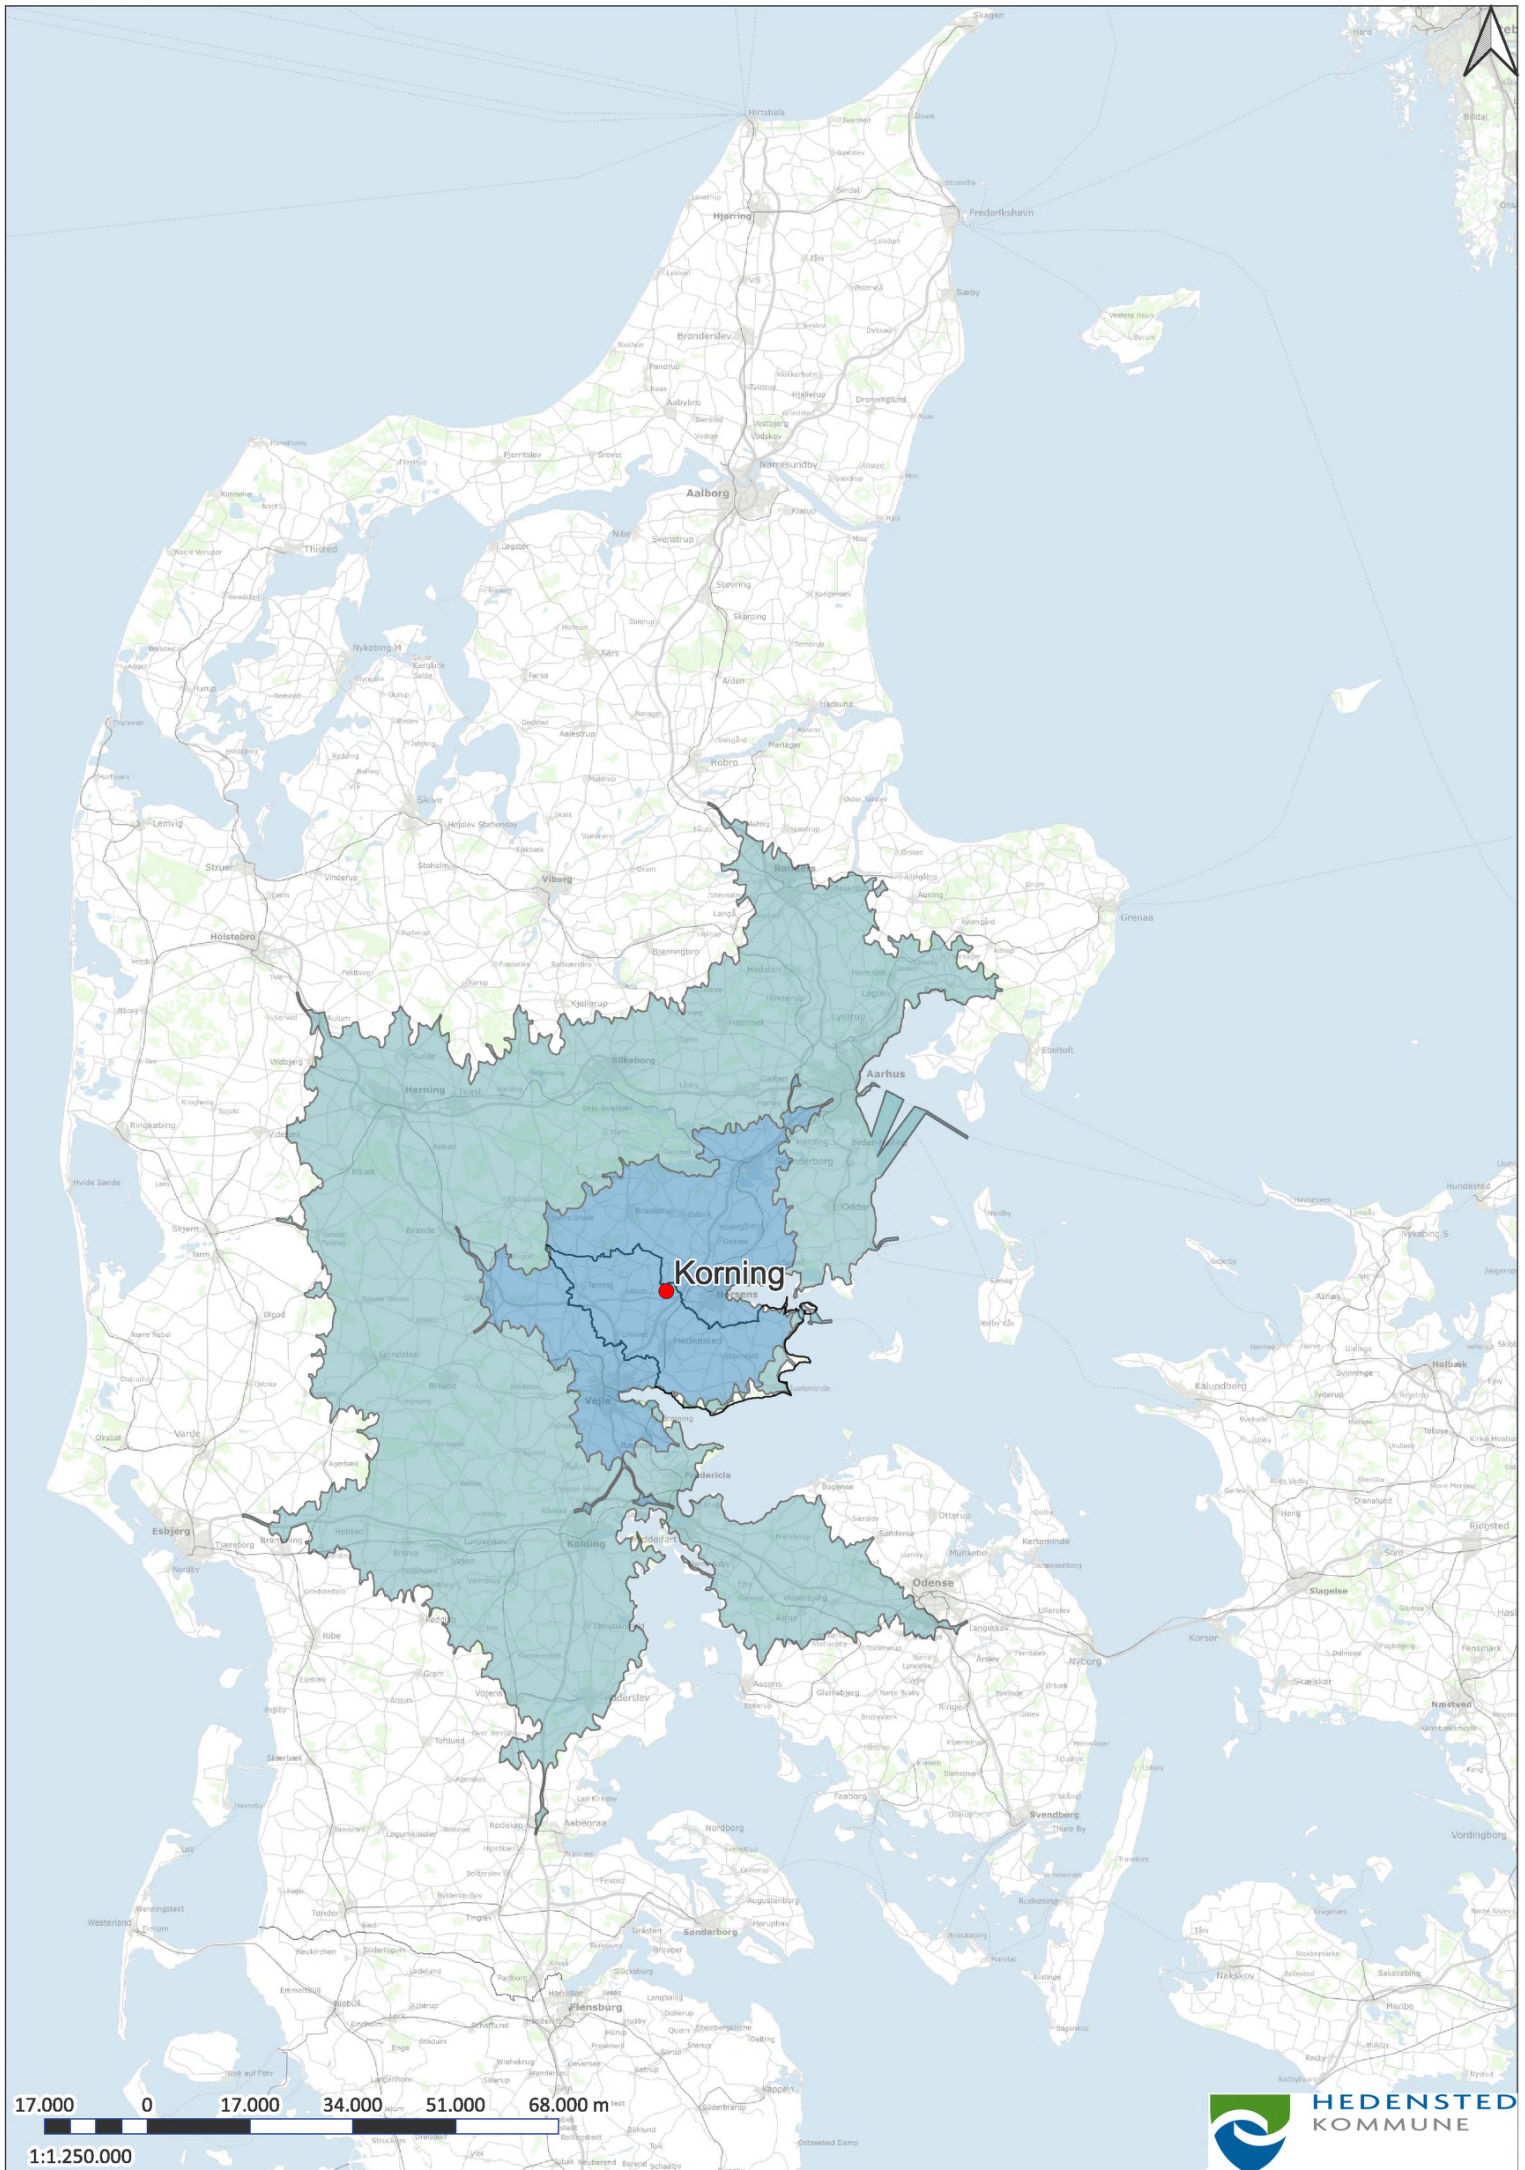

17.000 0 17.000 34.000 51.000 68.000 m

1:1.250.000

17.000 0 17.000 34.000 51.000 68.000 m

1:1.250.000

17.000 0 17.000 34.000 51.000 68.000 m

1:1.250.000

17.000 0 17.000 34.000 51.000 68.000 m

1:1.250.000

17.000 0 17.000 34.000 51.000 68.000 m

1:1.250.000

17.000 0 17.000 34.000 51.000 68.000 m

1:1.250.000

Kragelunde Øster Snede

17.000 0 17.000 34.000 51.000 68.000 m

1:1.250.000

17.000 0 17.000 34.000 51.000 68.000 m