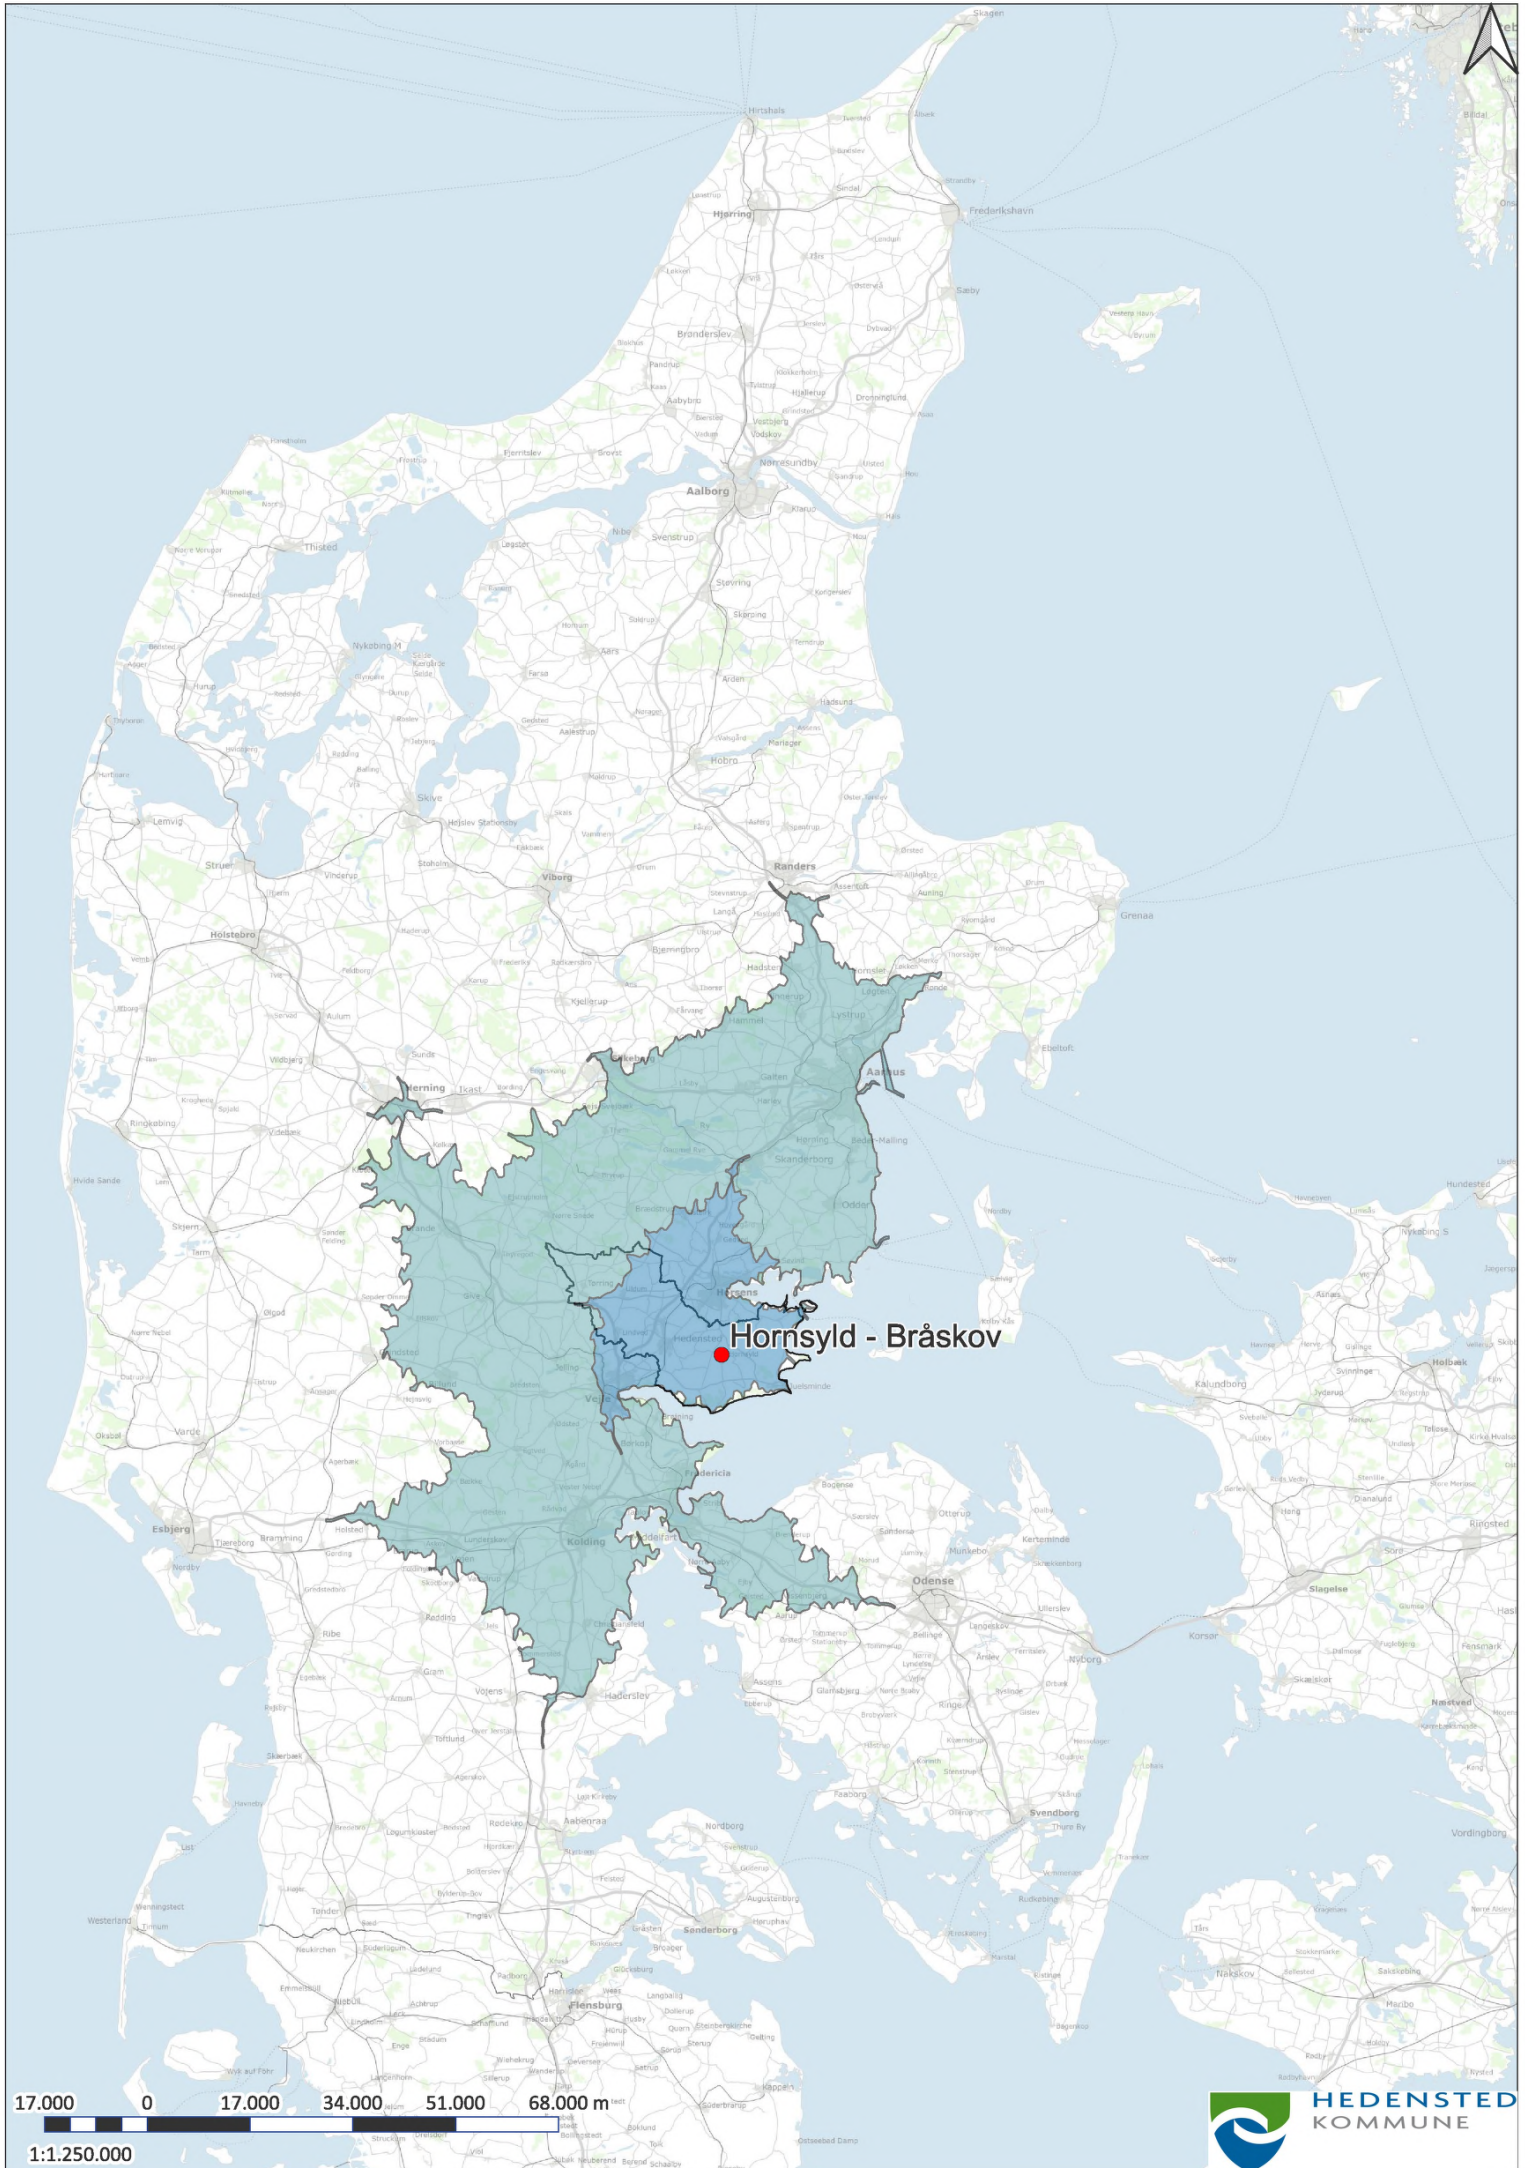

17.000 0 17.000 34.000 51.000 68.000 m

1:1.250.000