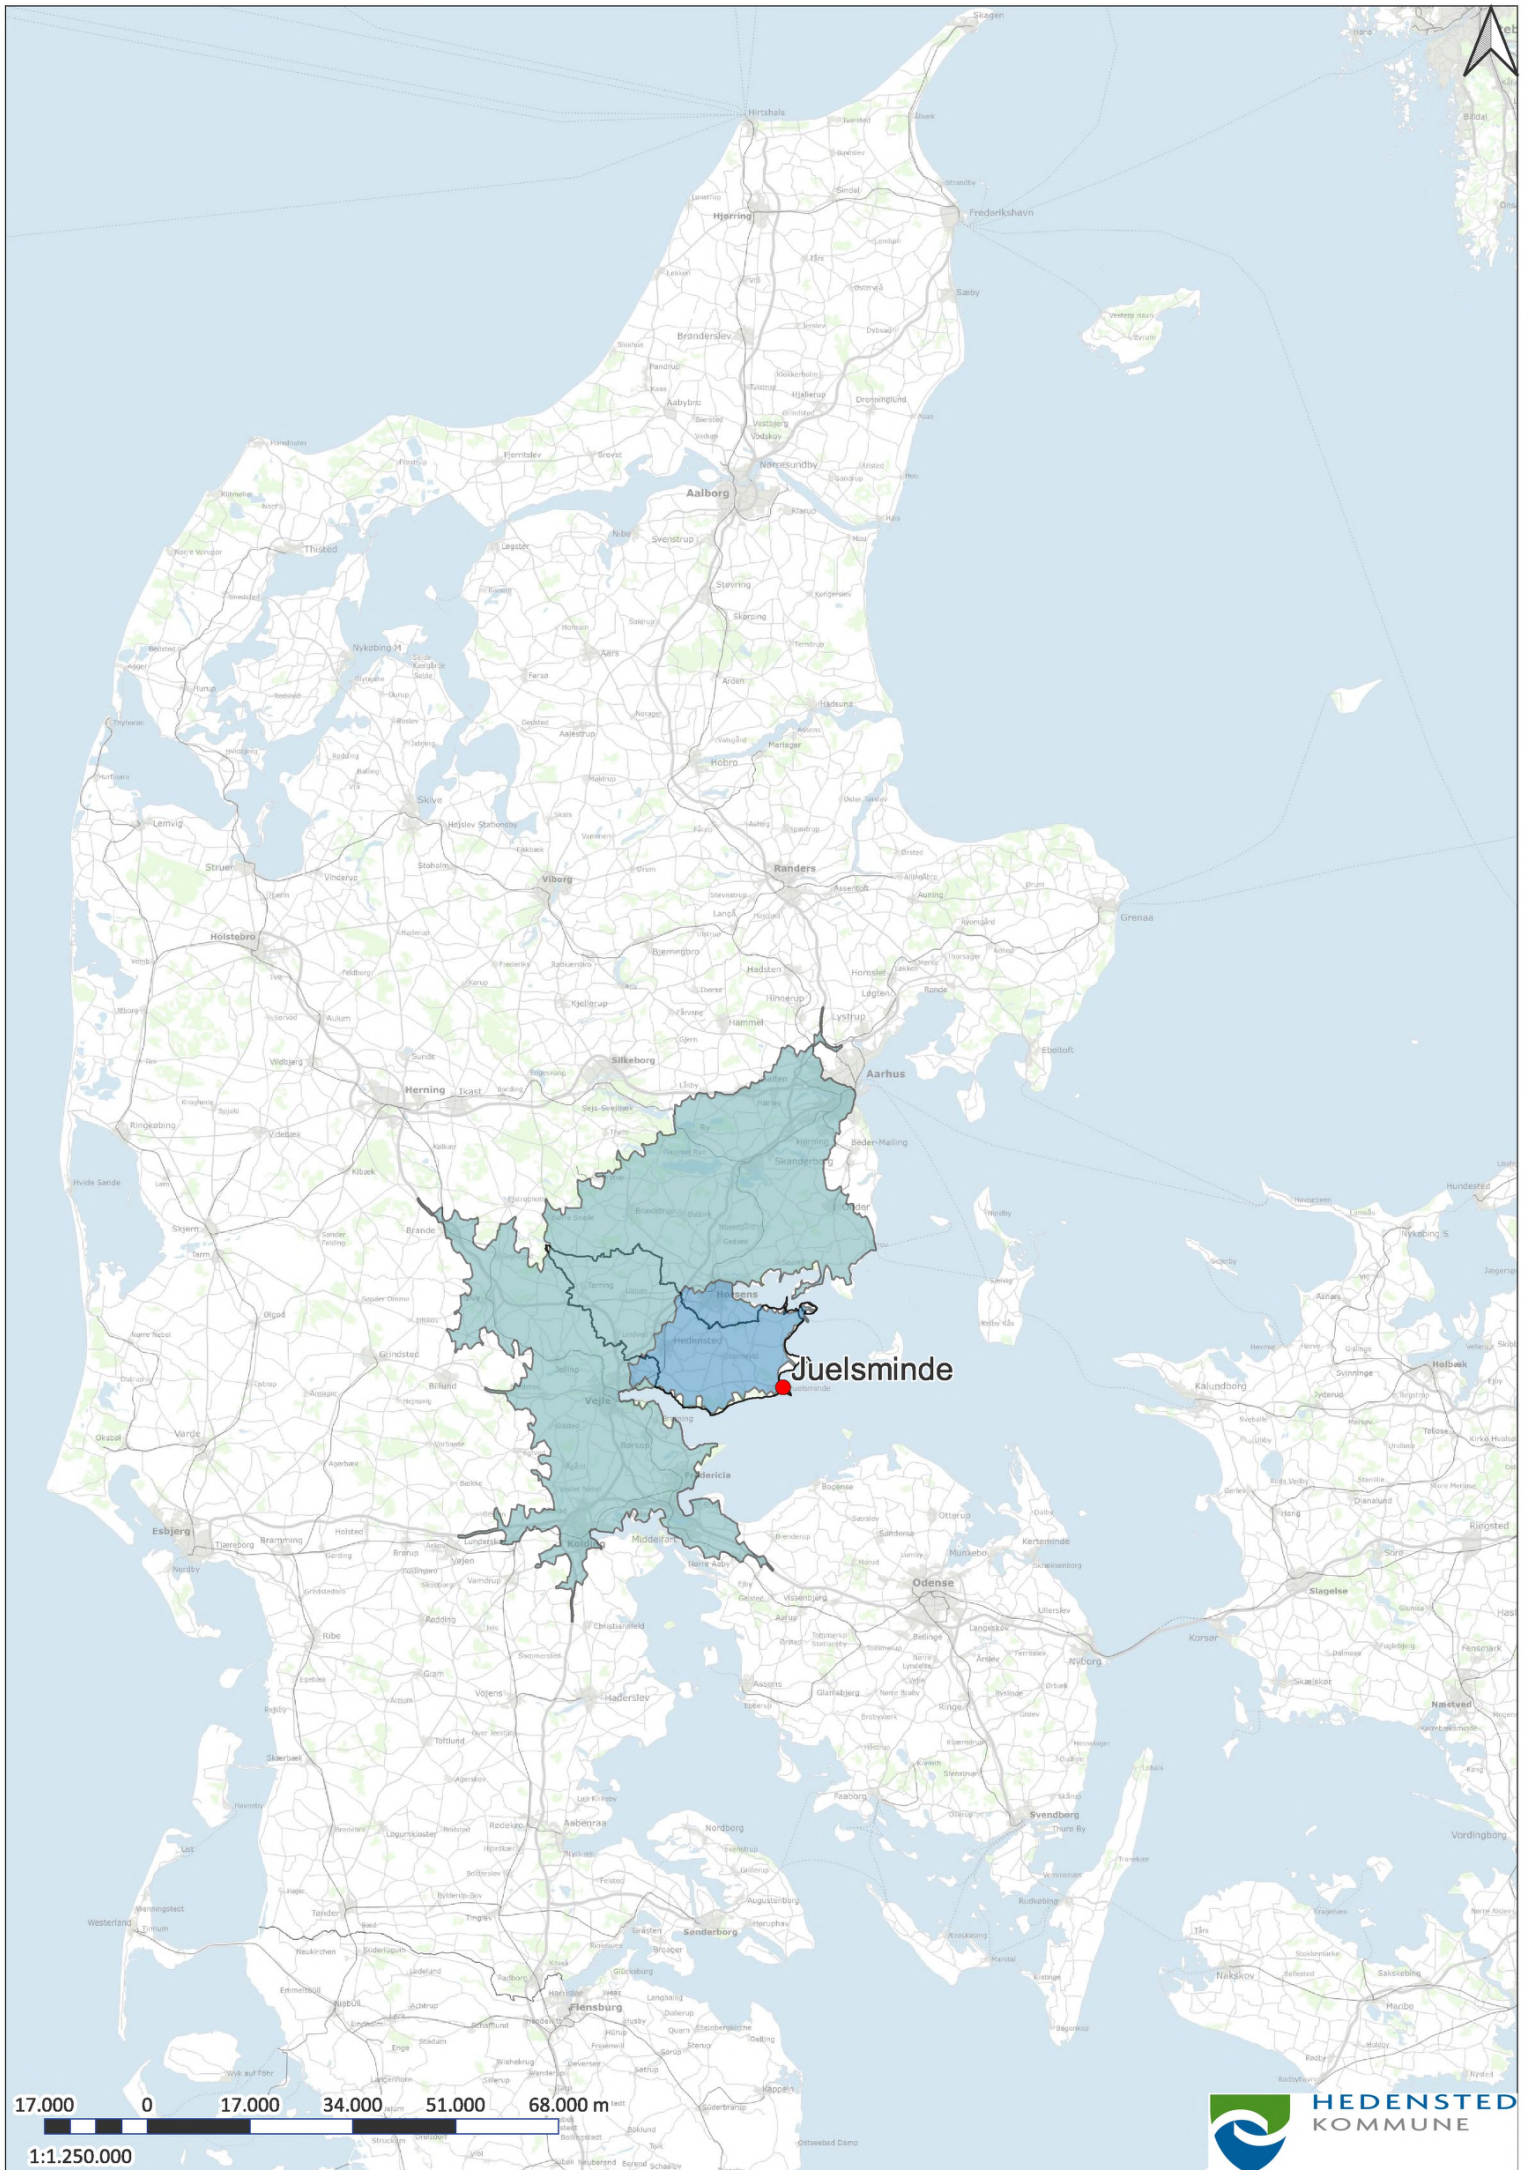

17.000 0 17.000 34.000 51.000 68.000 m

1:1.250.000

17.000 0 17.000 34.000 51.000 68.000 m

1:1.250.000

17.000 0 17.000 34.000 51.000 68.000 m

1:1.250.000

17.000 0 17.000 34.000 51.000 68.000 m

1:1.250.000

17.000 0 17.000 34.000 51.000 68.000 m

1:1.250.000

17.000 0 17.000 34.000 51.000 68.000 m

1:1.250.000

Kragelunde Øster Snede

17.000 0 17.000 34.000 51.000 68.000 m

1:1.250.000

17.000 0 17.000 34.000 51.000 68.000 m