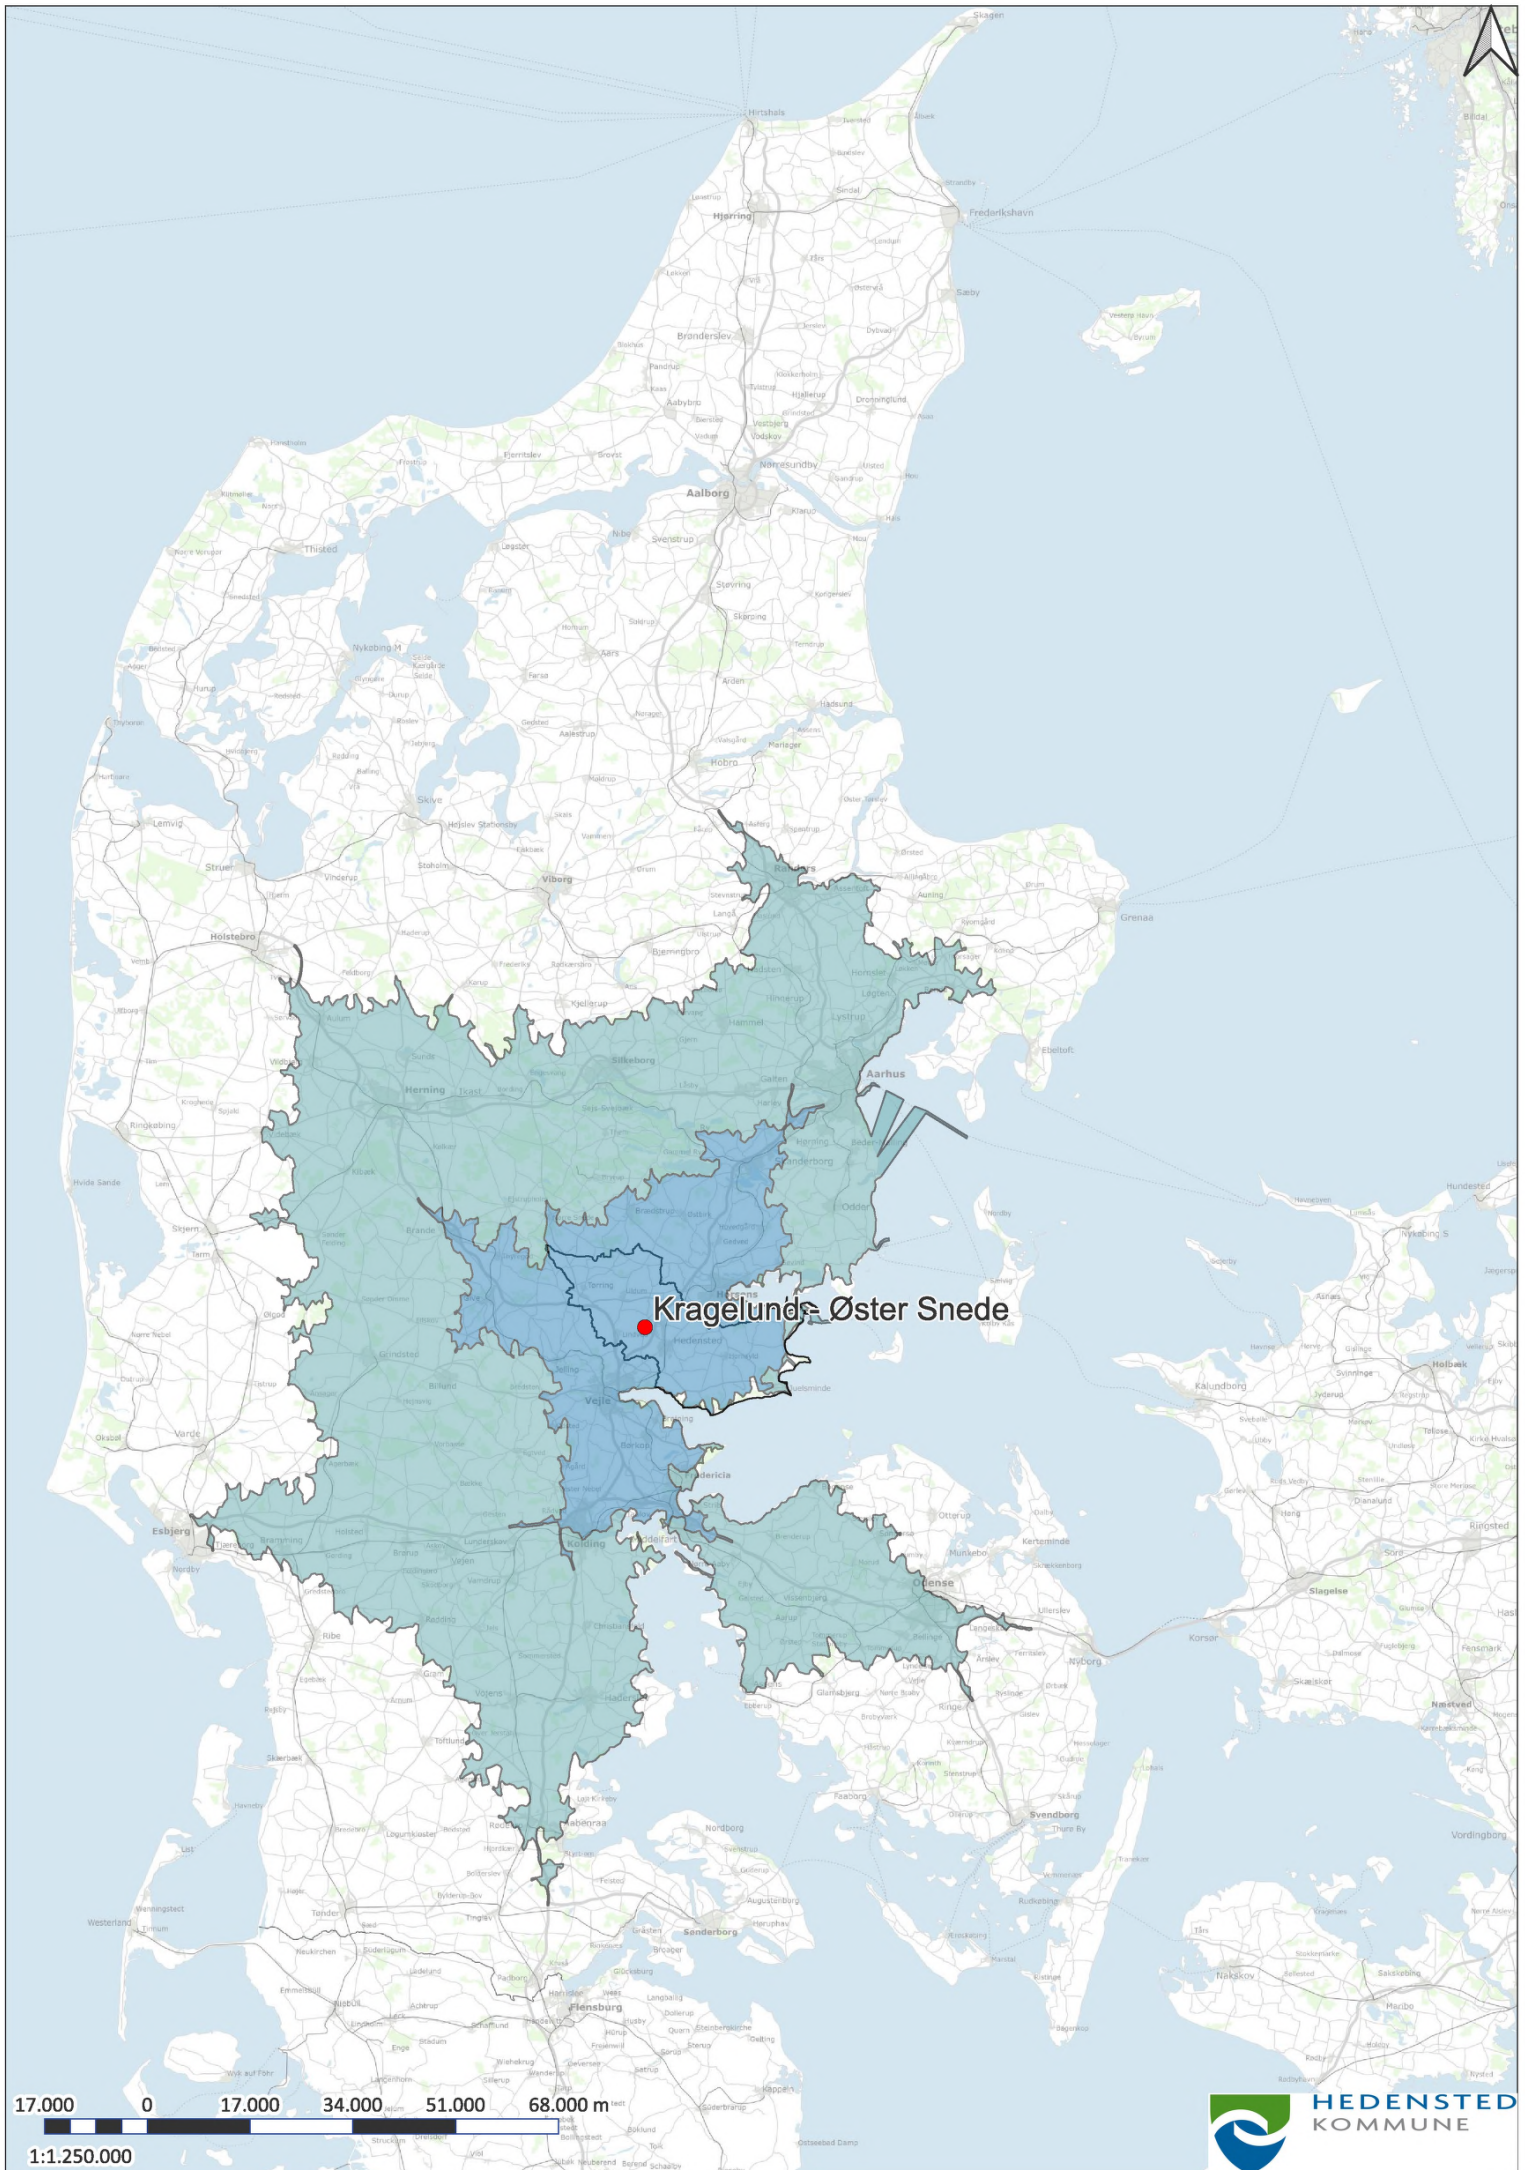

17.000 0 17.000 34.000 51.000 68.000 m

1:1.250.000

17.000 0 17.000 34.000 51.000 68.000 m

1:1.250.000

17.000 0 17.000 34.000 51.000 68.000 m

1:1.250.000

17.000 0 17.000 34.000 51.000 68.000 m

1:1.250.000

17.000 0 17.000 34.000 51.000 68.000 m

1:1.250.000

17.000 0 17.000 34.000 51.000 68.000 m

1:1.250.000

Kragelunde Øster Snede

17.000 0 17.000 34.000 51.000 68.000 m

1:1.250.000

17.000 0 17.000 34.000 51.000 68.000 m