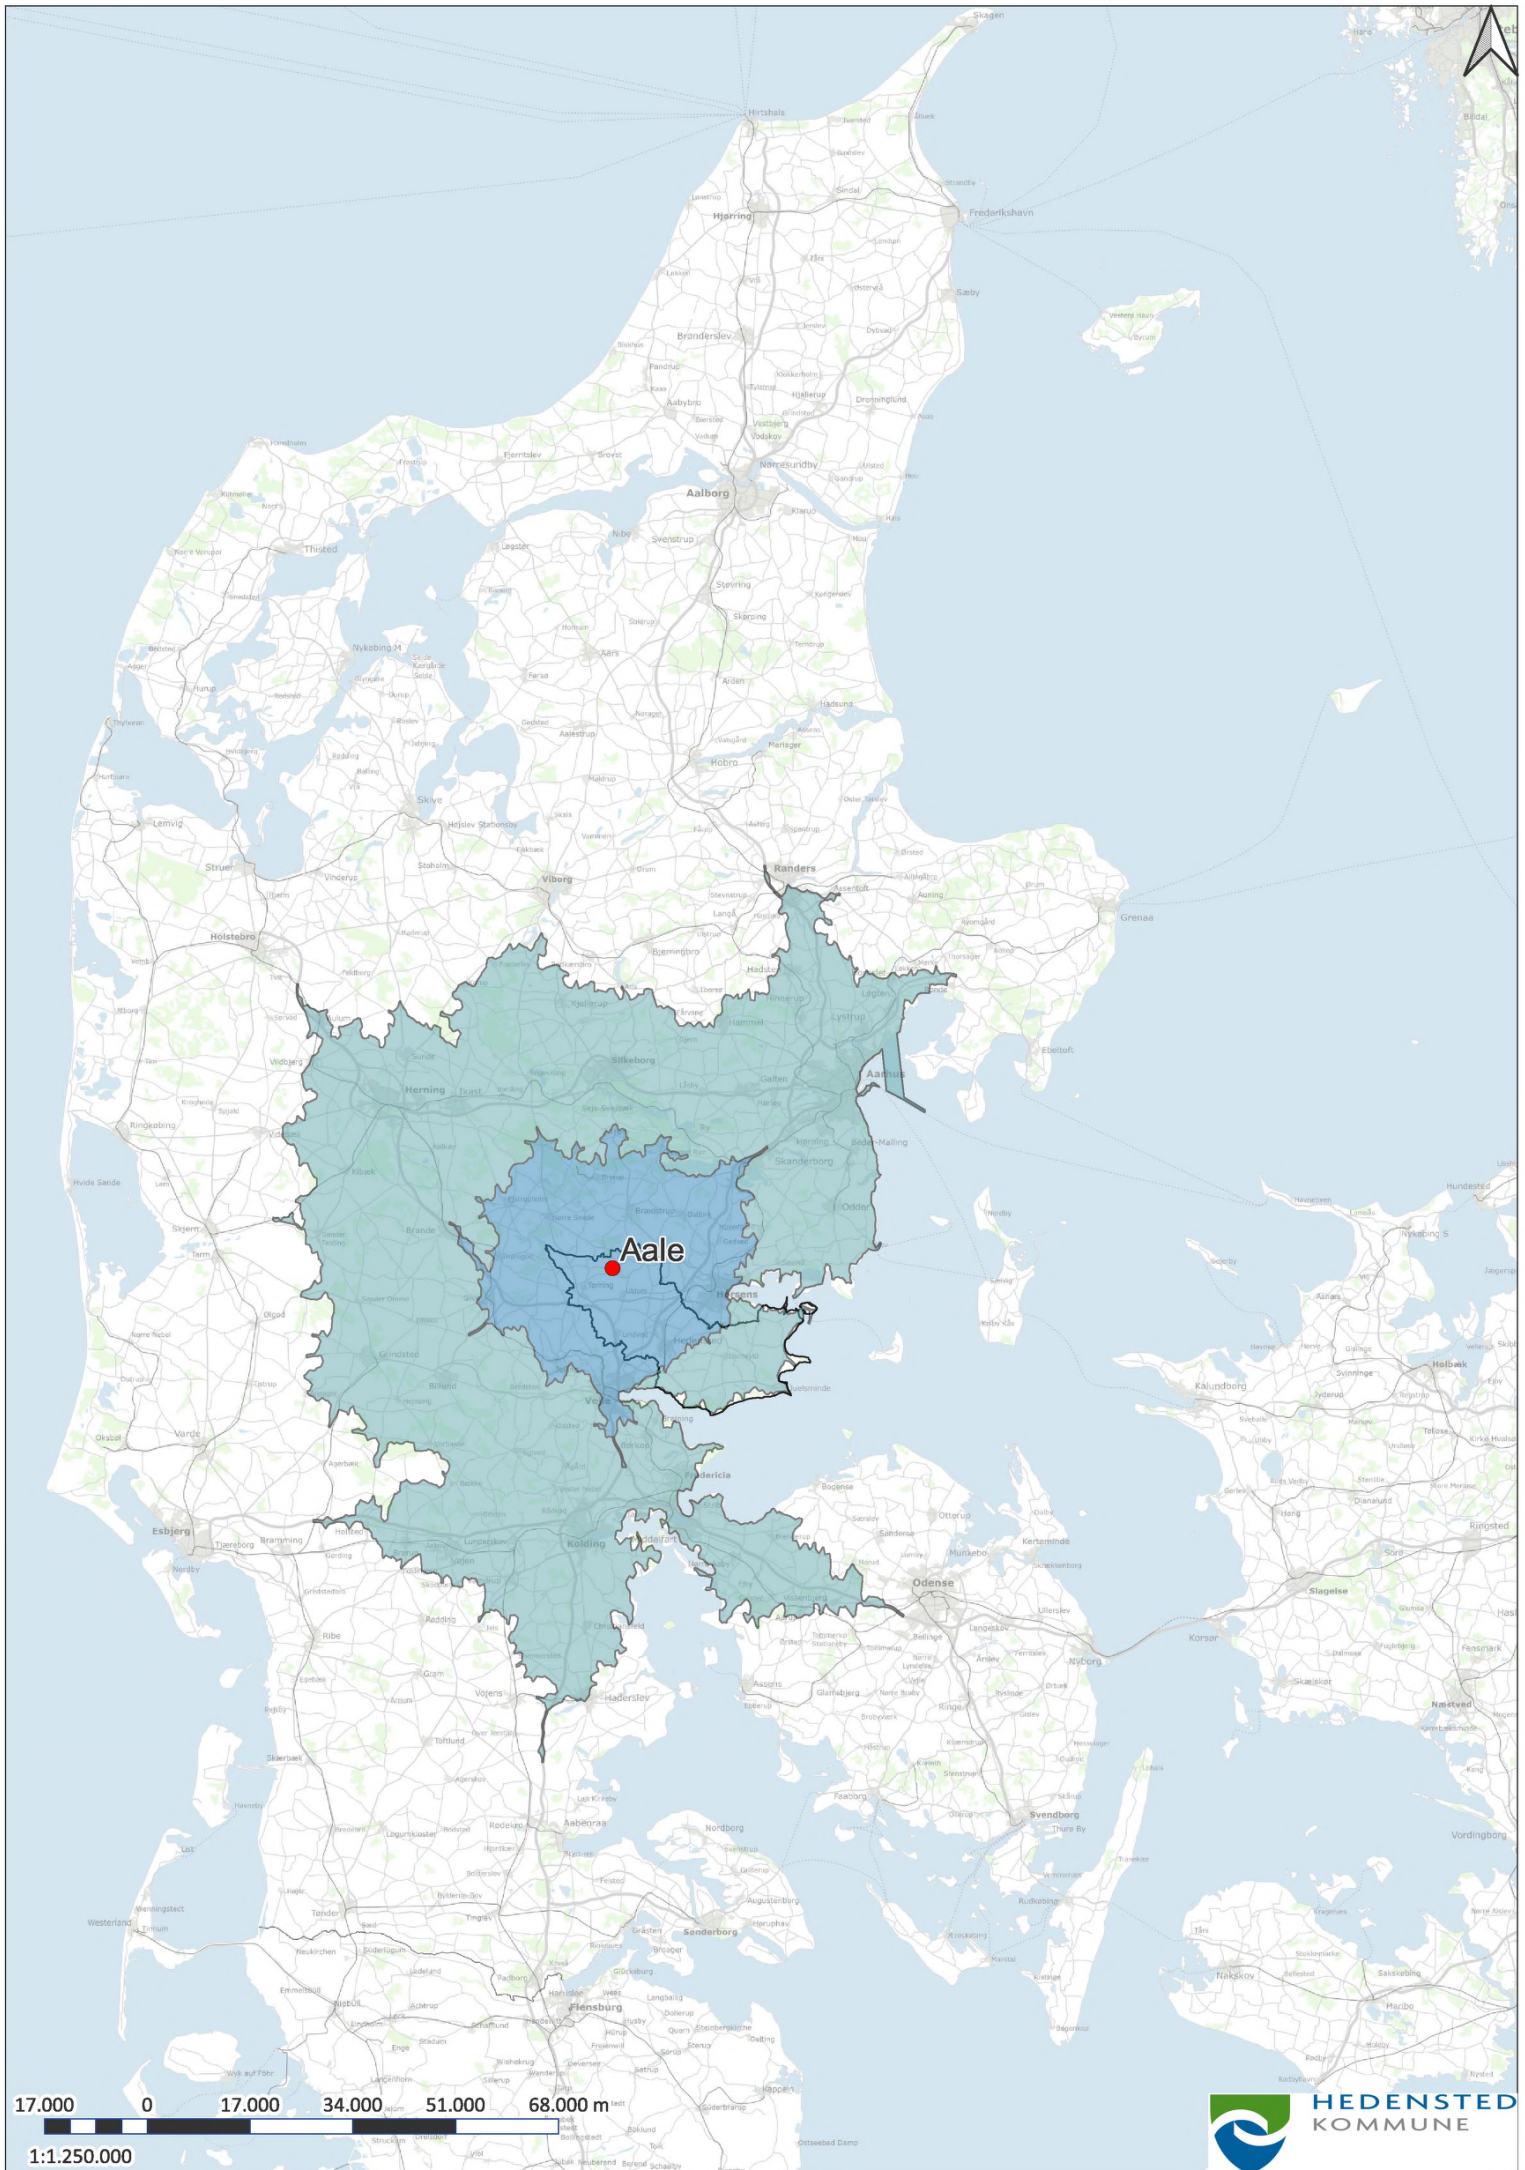

17.000 0 17.000 34.000 51.000 68.000 m

1:1.250.000

17.000 0 17.000 34.000 51.000 68.000 m

1:1.250.000

Kragelunde Øster Snede

17.000 0 17.000 34.000 51.000 68.000 m

1:1.250.000

17.000 0 17.000 34.000 51.000 68.000 m

1:1.250.000

17.000 0 17.000 34.000 51.000 68.000 m

1:1.250.000

17.000 0 17.000 34.000 51.000 68.000 m

1:1.250.000

17.000 0 17.000 34.000 51.000 68.000 m

1:1.250.000

17.000 0 17.000 34.000 51.000 68.000 m