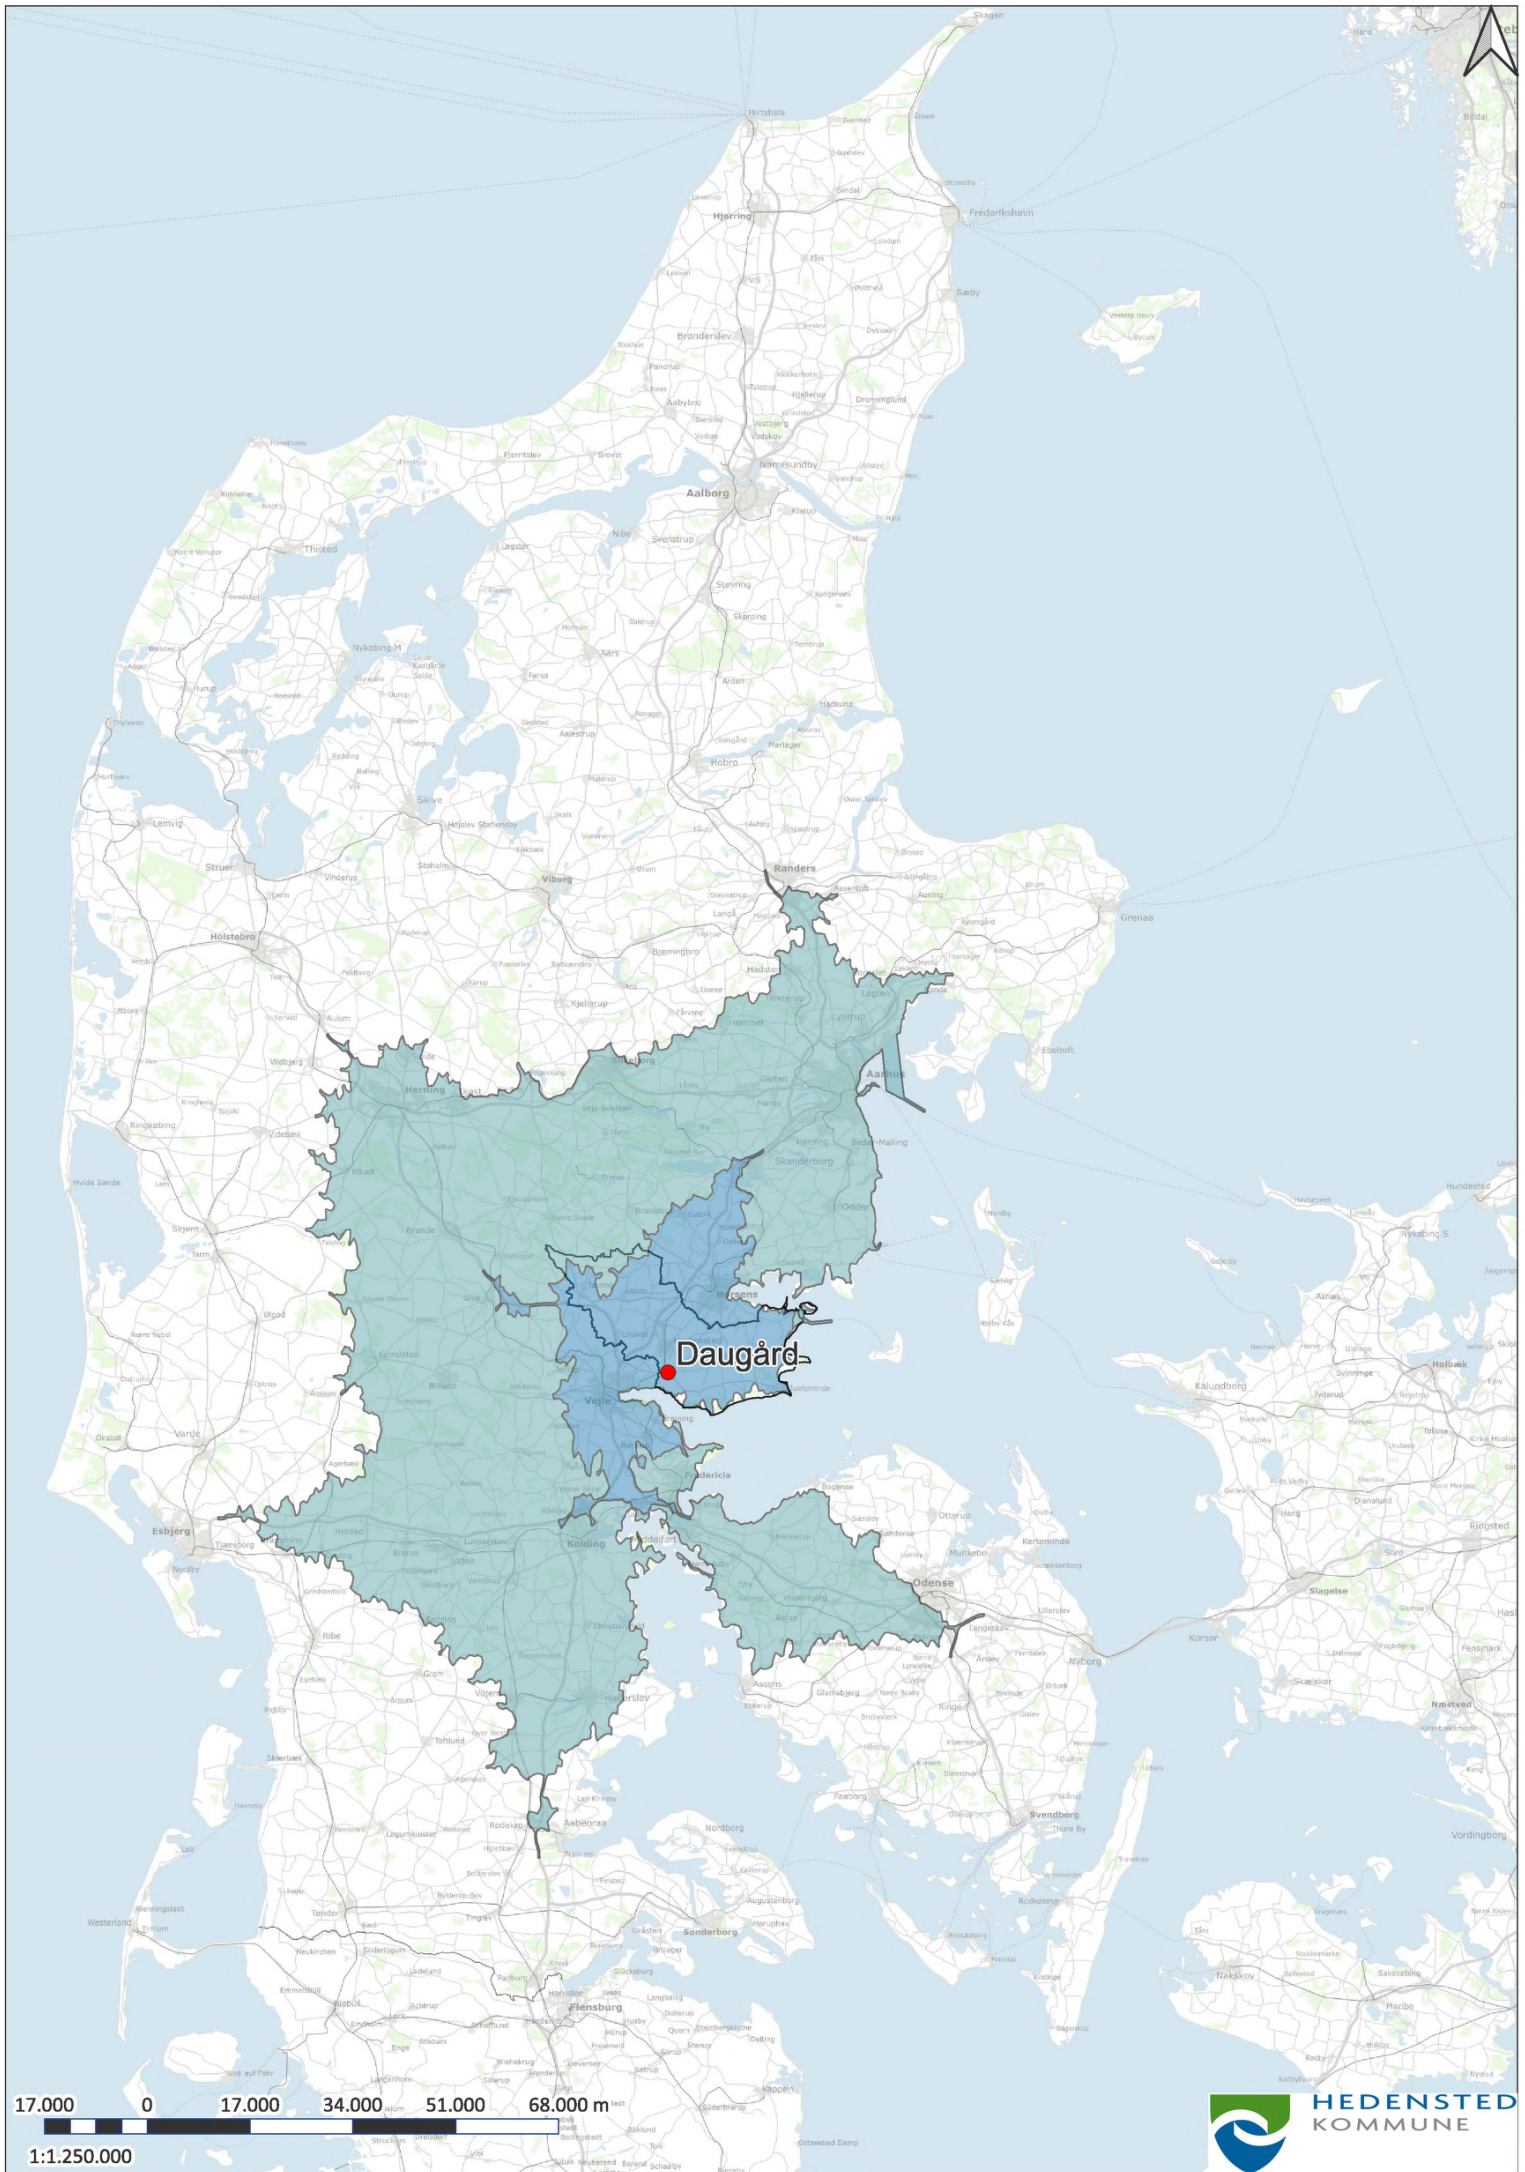

17.000 0 17.000 34.000 51.000 68.000 m

1:1.250.000

17.000 0 17.000 34.000 51.000 68.000 m

1:1.250.000

17.000 0 17.000 34.000 51.000 68.000 m

1:1.250.000

17.000 0 17.000 34.000 51.000 68.000 m

1:1.250.000

17.000 0 17.000 34.000 51.000 68.000 m

1:1.250.000

17.000 0 17.000 34.000 51.000 68.000 m

1:1.250.000

Kragelunde Øster Snede

17.000 0 17.000 34.000 51.000 68.000 m

1:1.250.000

17.000 0 17.000 34.000 51.000 68.000 m