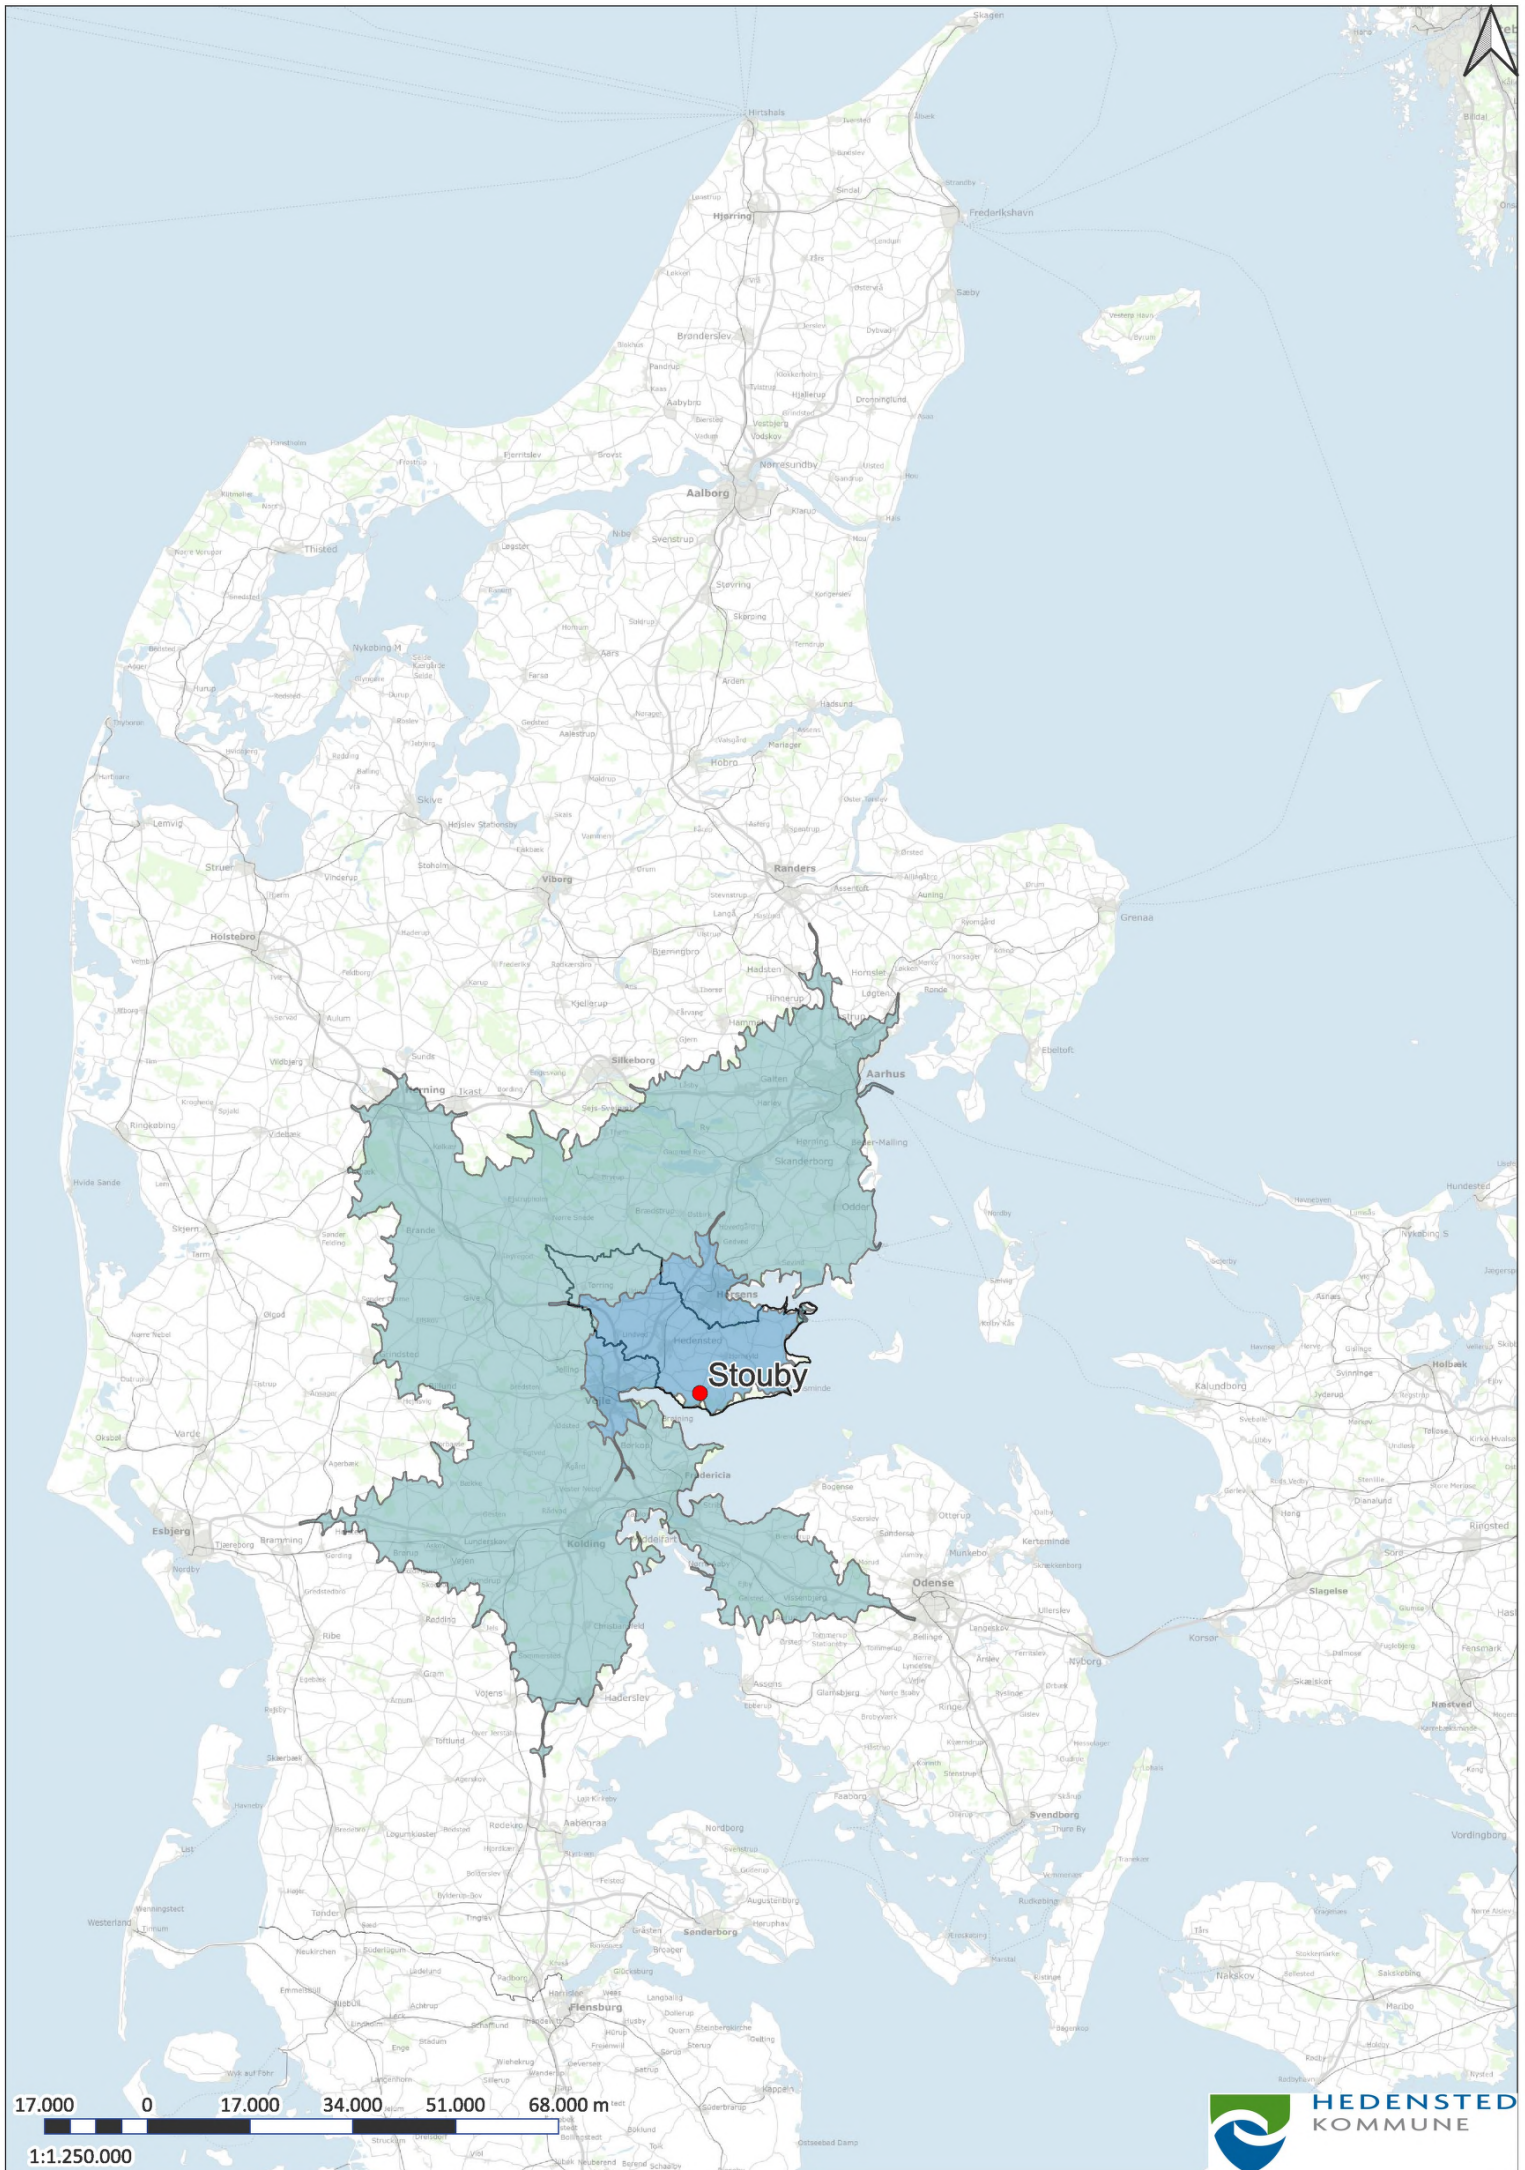

17.000 0 17.000 34.000 51.000 68.000 m

1:1.250.000

17.000 0 17.000 34.000 51.000 68.000 m

1:1.250.000

Kragelunde Øster Snede

17.000 0 17.000 34.000 51.000 68.000 m

1:1.250.000

17.000 0 17.000 34.000 51.000 68.000 m

1:1.250.000

17.000 0 17.000 34.000 51.000 68.000 m

1:1.250.000

17.000 0 17.000 34.000 51.000 68.000 m

1:1.250.000

17.000 0 17.000 34.000 51.000 68.000 m

1:1.250.000

17.000 0 17.000 34.000 51.000 68.000 m