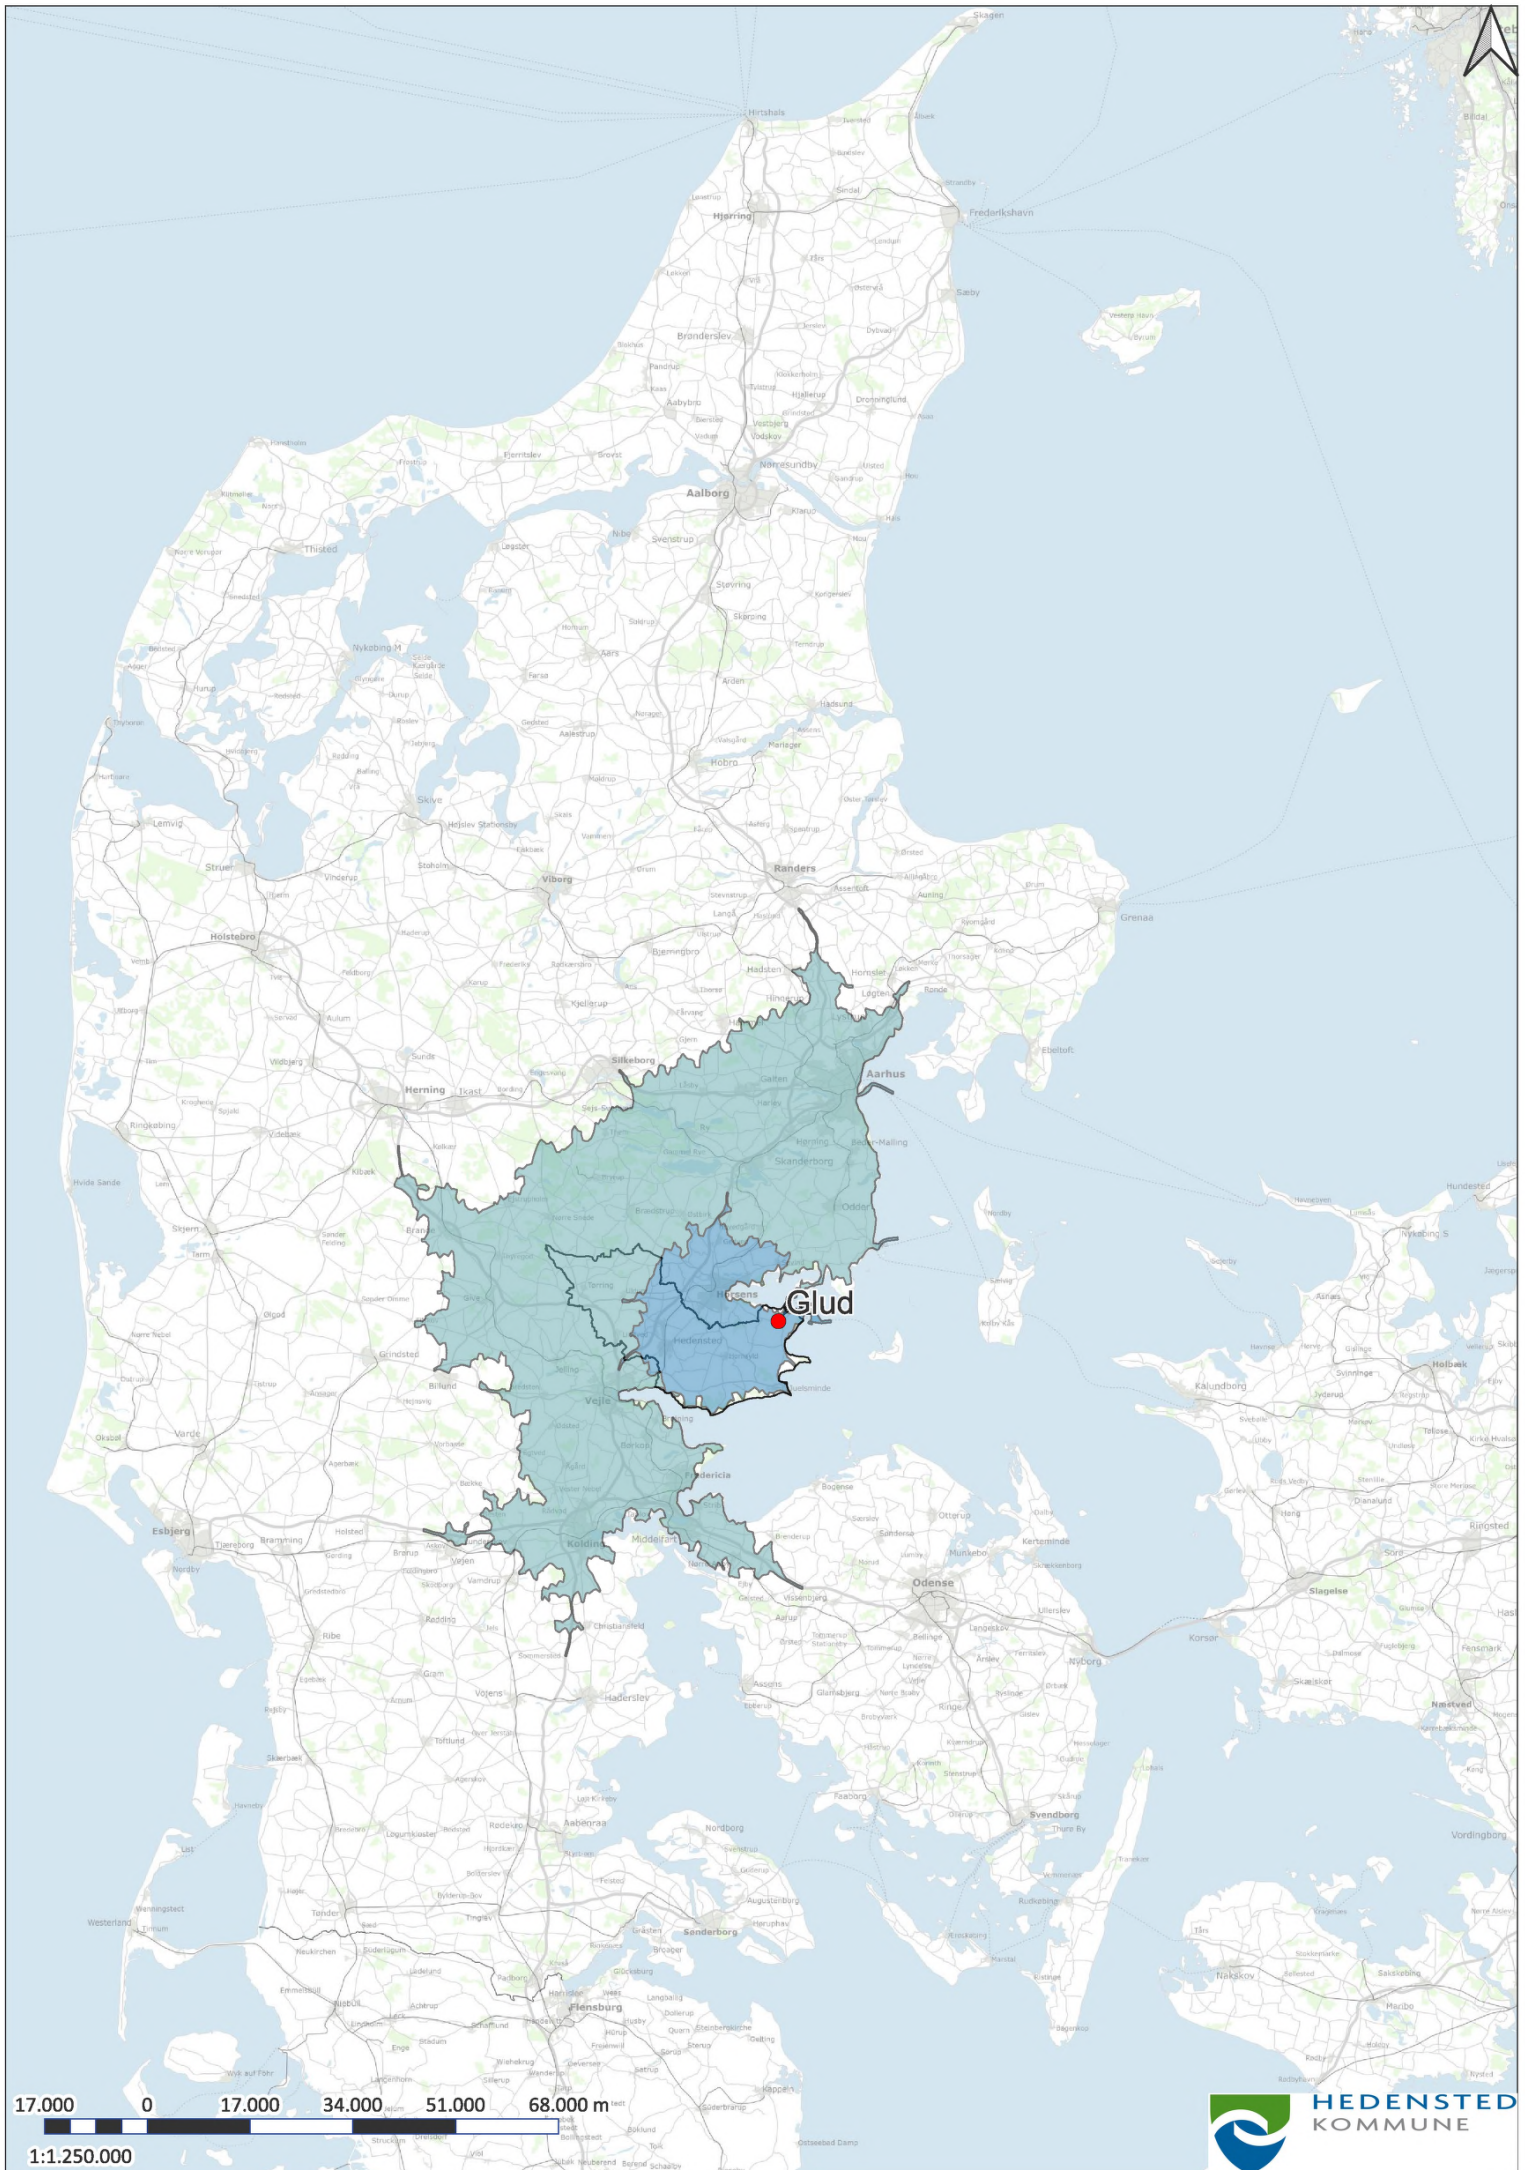

17.000 0 17.000 34.000 51.000 68.000 m

1:1.250.000

17.000 0 17.000 34.000 51.000 68.000 m

1:1.250.000

17.000 0 17.000 34.000 51.000 68.000 m

1:1.250.000

17.000 0 17.000 34.000 51.000 68.000 m

1:1.250.000

17.000 0 17.000 34.000 51.000 68.000 m

1:1.250.000

17.000 0 17.000 34.000 51.000 68.000 m

1:1.250.000

Kragelunde Øster Snede

17.000 0 17.000 34.000 51.000 68.000 m

1:1.250.000

17.000 0 17.000 34.000 51.000 68.000 m