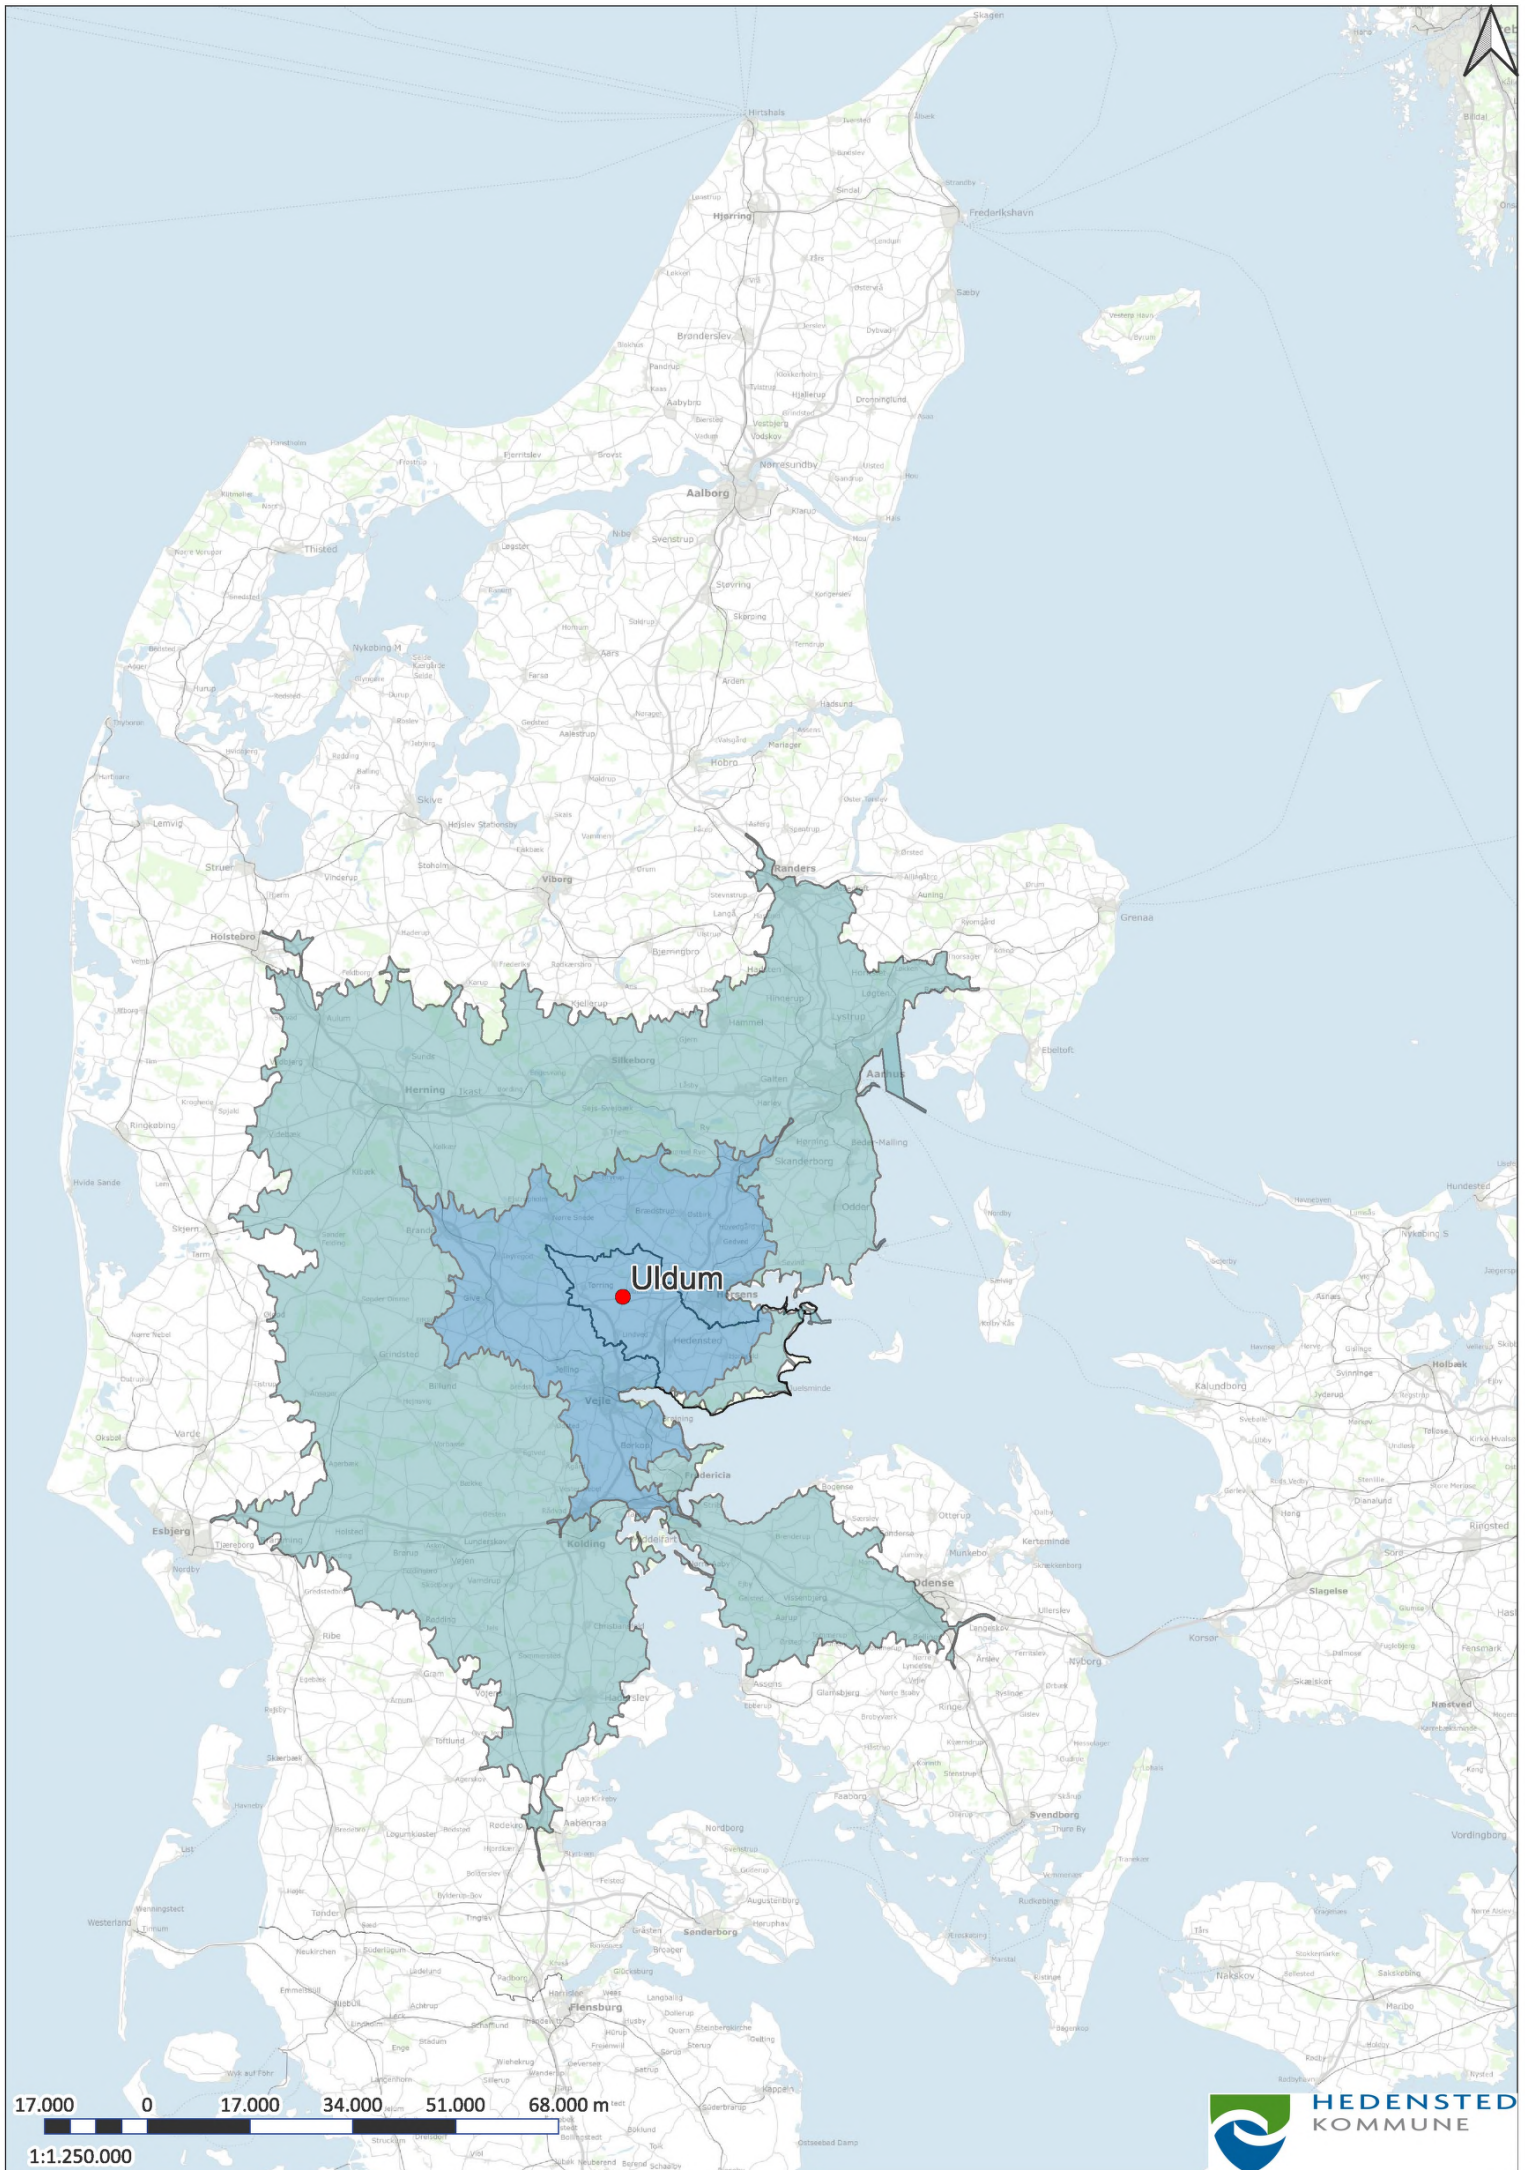

17.000 0 17.000 34.000 51.000 68.000 m

1:1.250.000

17.000 0 17.000 34.000 51.000 68.000 m

1:1.250.000

Kragelunde Øster Snede

17.000 0 17.000 34.000 51.000 68.000 m

1:1.250.000

17.000 0 17.000 34.000 51.000 68.000 m

1:1.250.000

17.000 0 17.000 34.000 51.000 68.000 m

1:1.250.000

17.000 0 17.000 34.000 51.000 68.000 m

1:1.250.000

17.000 0 17.000 34.000 51.000 68.000 m

1:1.250.000

17.000 0 17.000 34.000 51.000 68.000 m