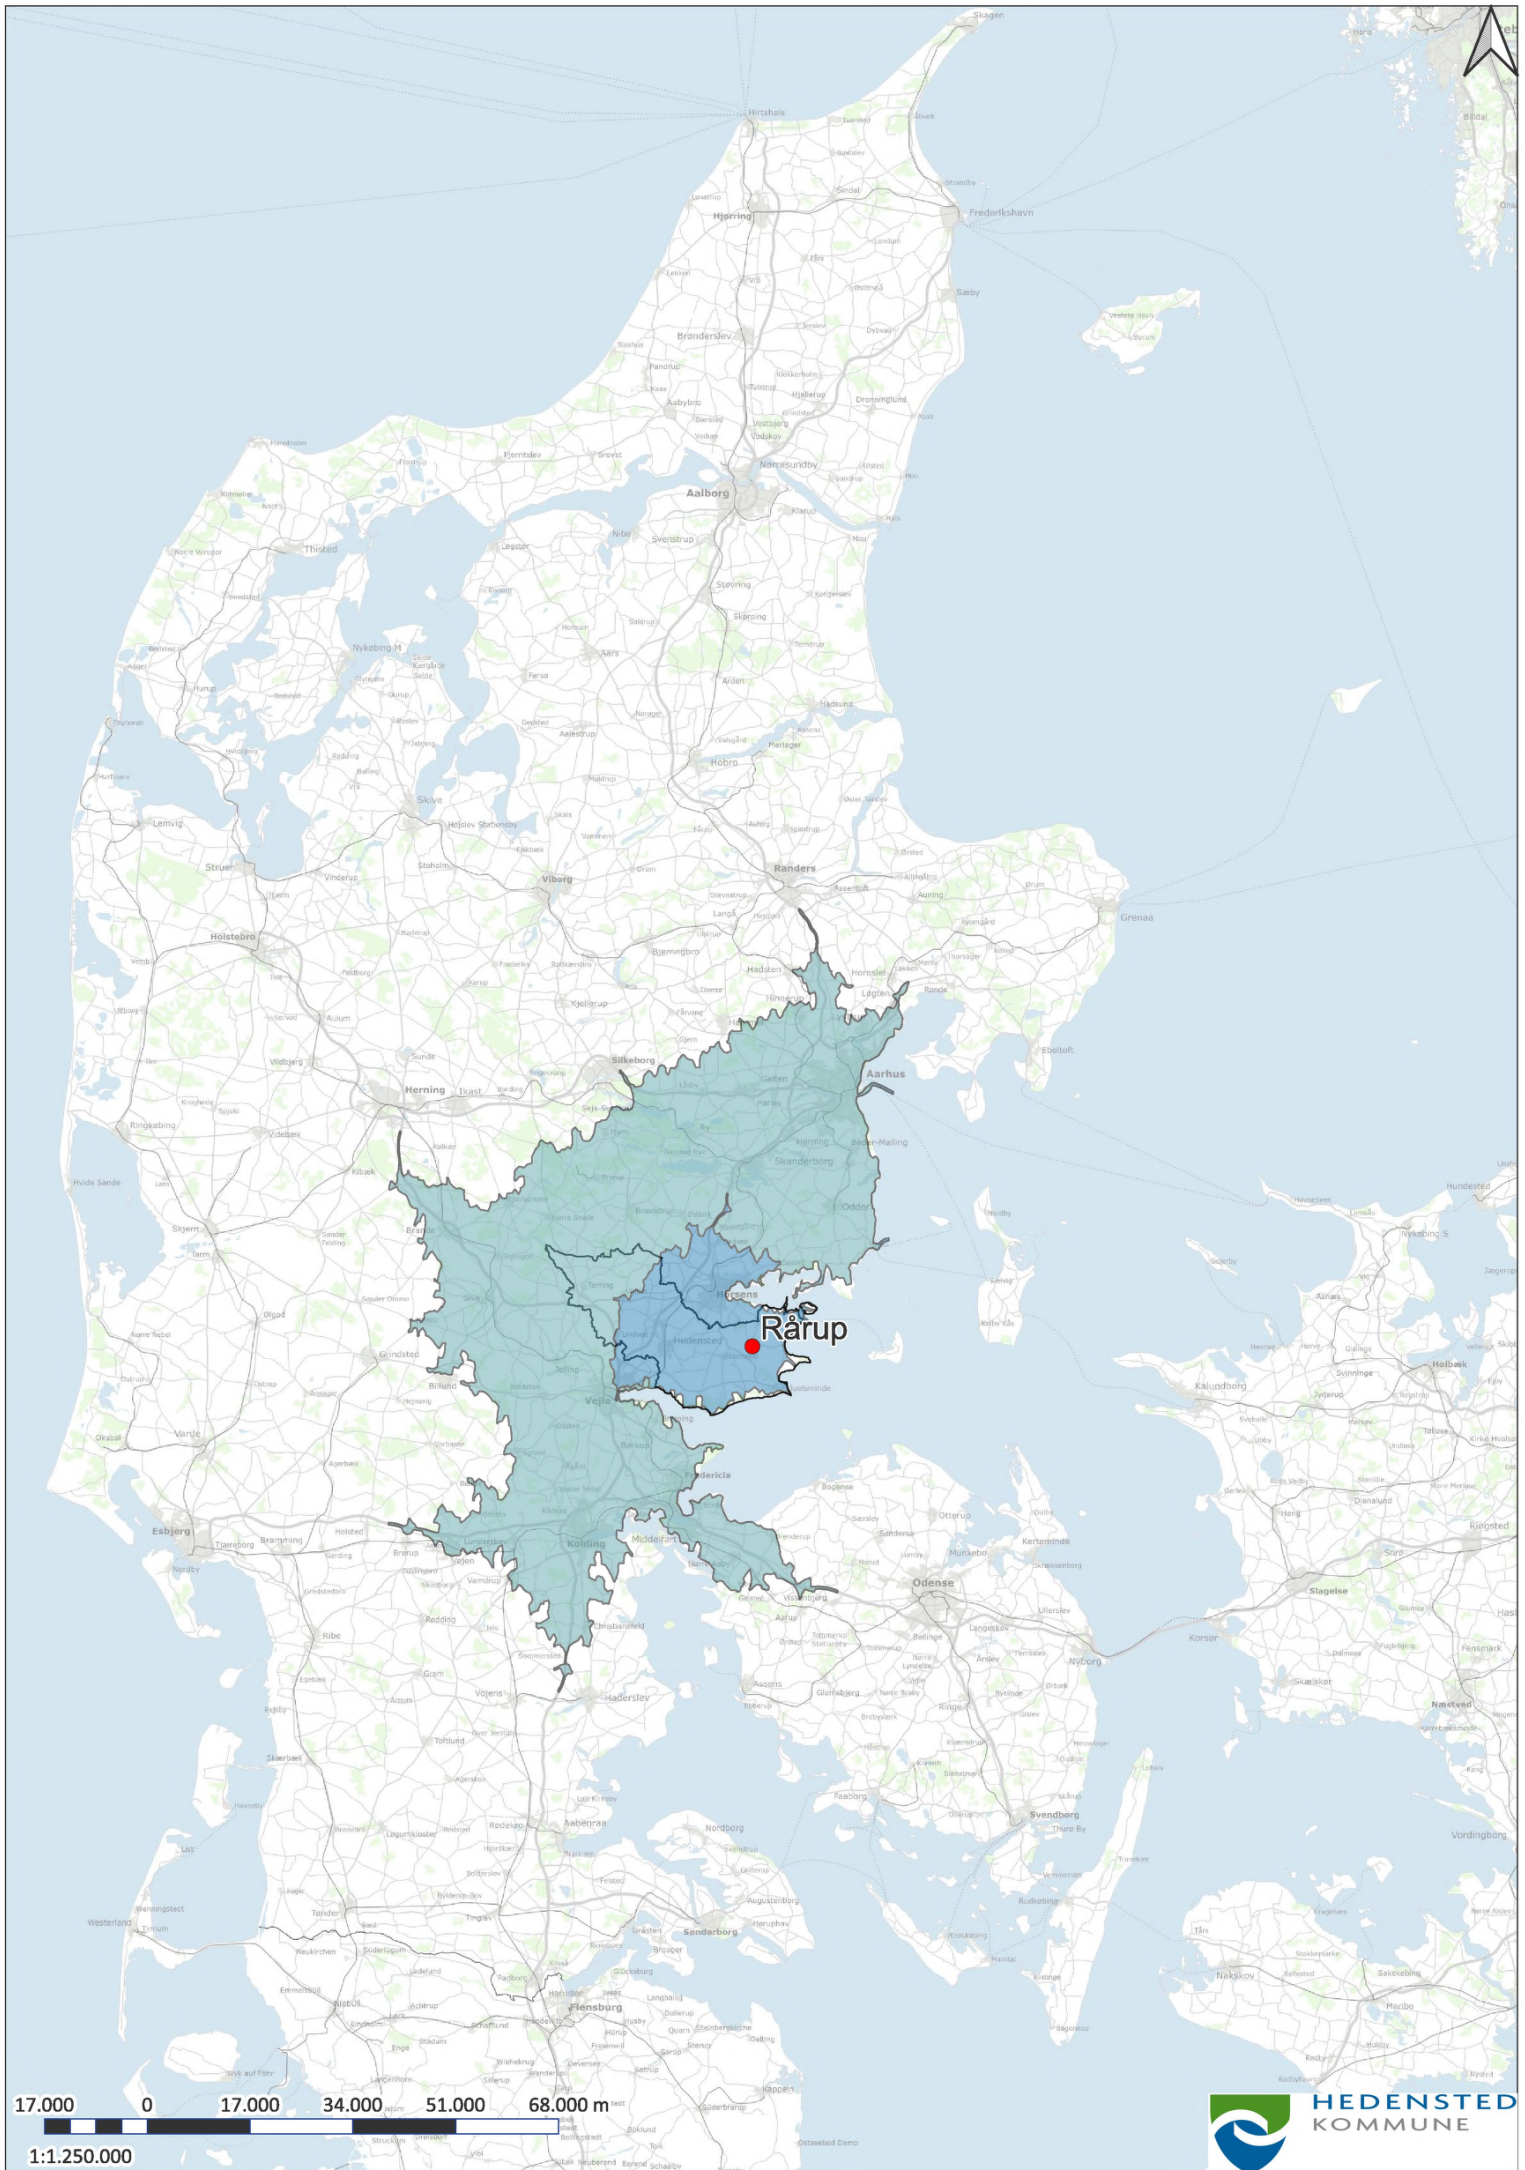

17.000 0 17.000 34.000 51.000 68.000 m

1:1.250.000

17.000 0 17.000 34.000 51.000 68.000 m

1:1.250.000

Kragelunde Øster Snede

17.000 0 17.000 34.000 51.000 68.000 m

1:1.250.000

17.000 0 17.000 34.000 51.000 68.000 m

1:1.250.000

17.000 0 17.000 34.000 51.000 68.000 m

1:1.250.000

17.000 0 17.000 34.000 51.000 68.000 m

1:1.250.000

17.000 0 17.000 34.000 51.000 68.000 m

1:1.250.000

17.000 0 17.000 34.000 51.000 68.000 m