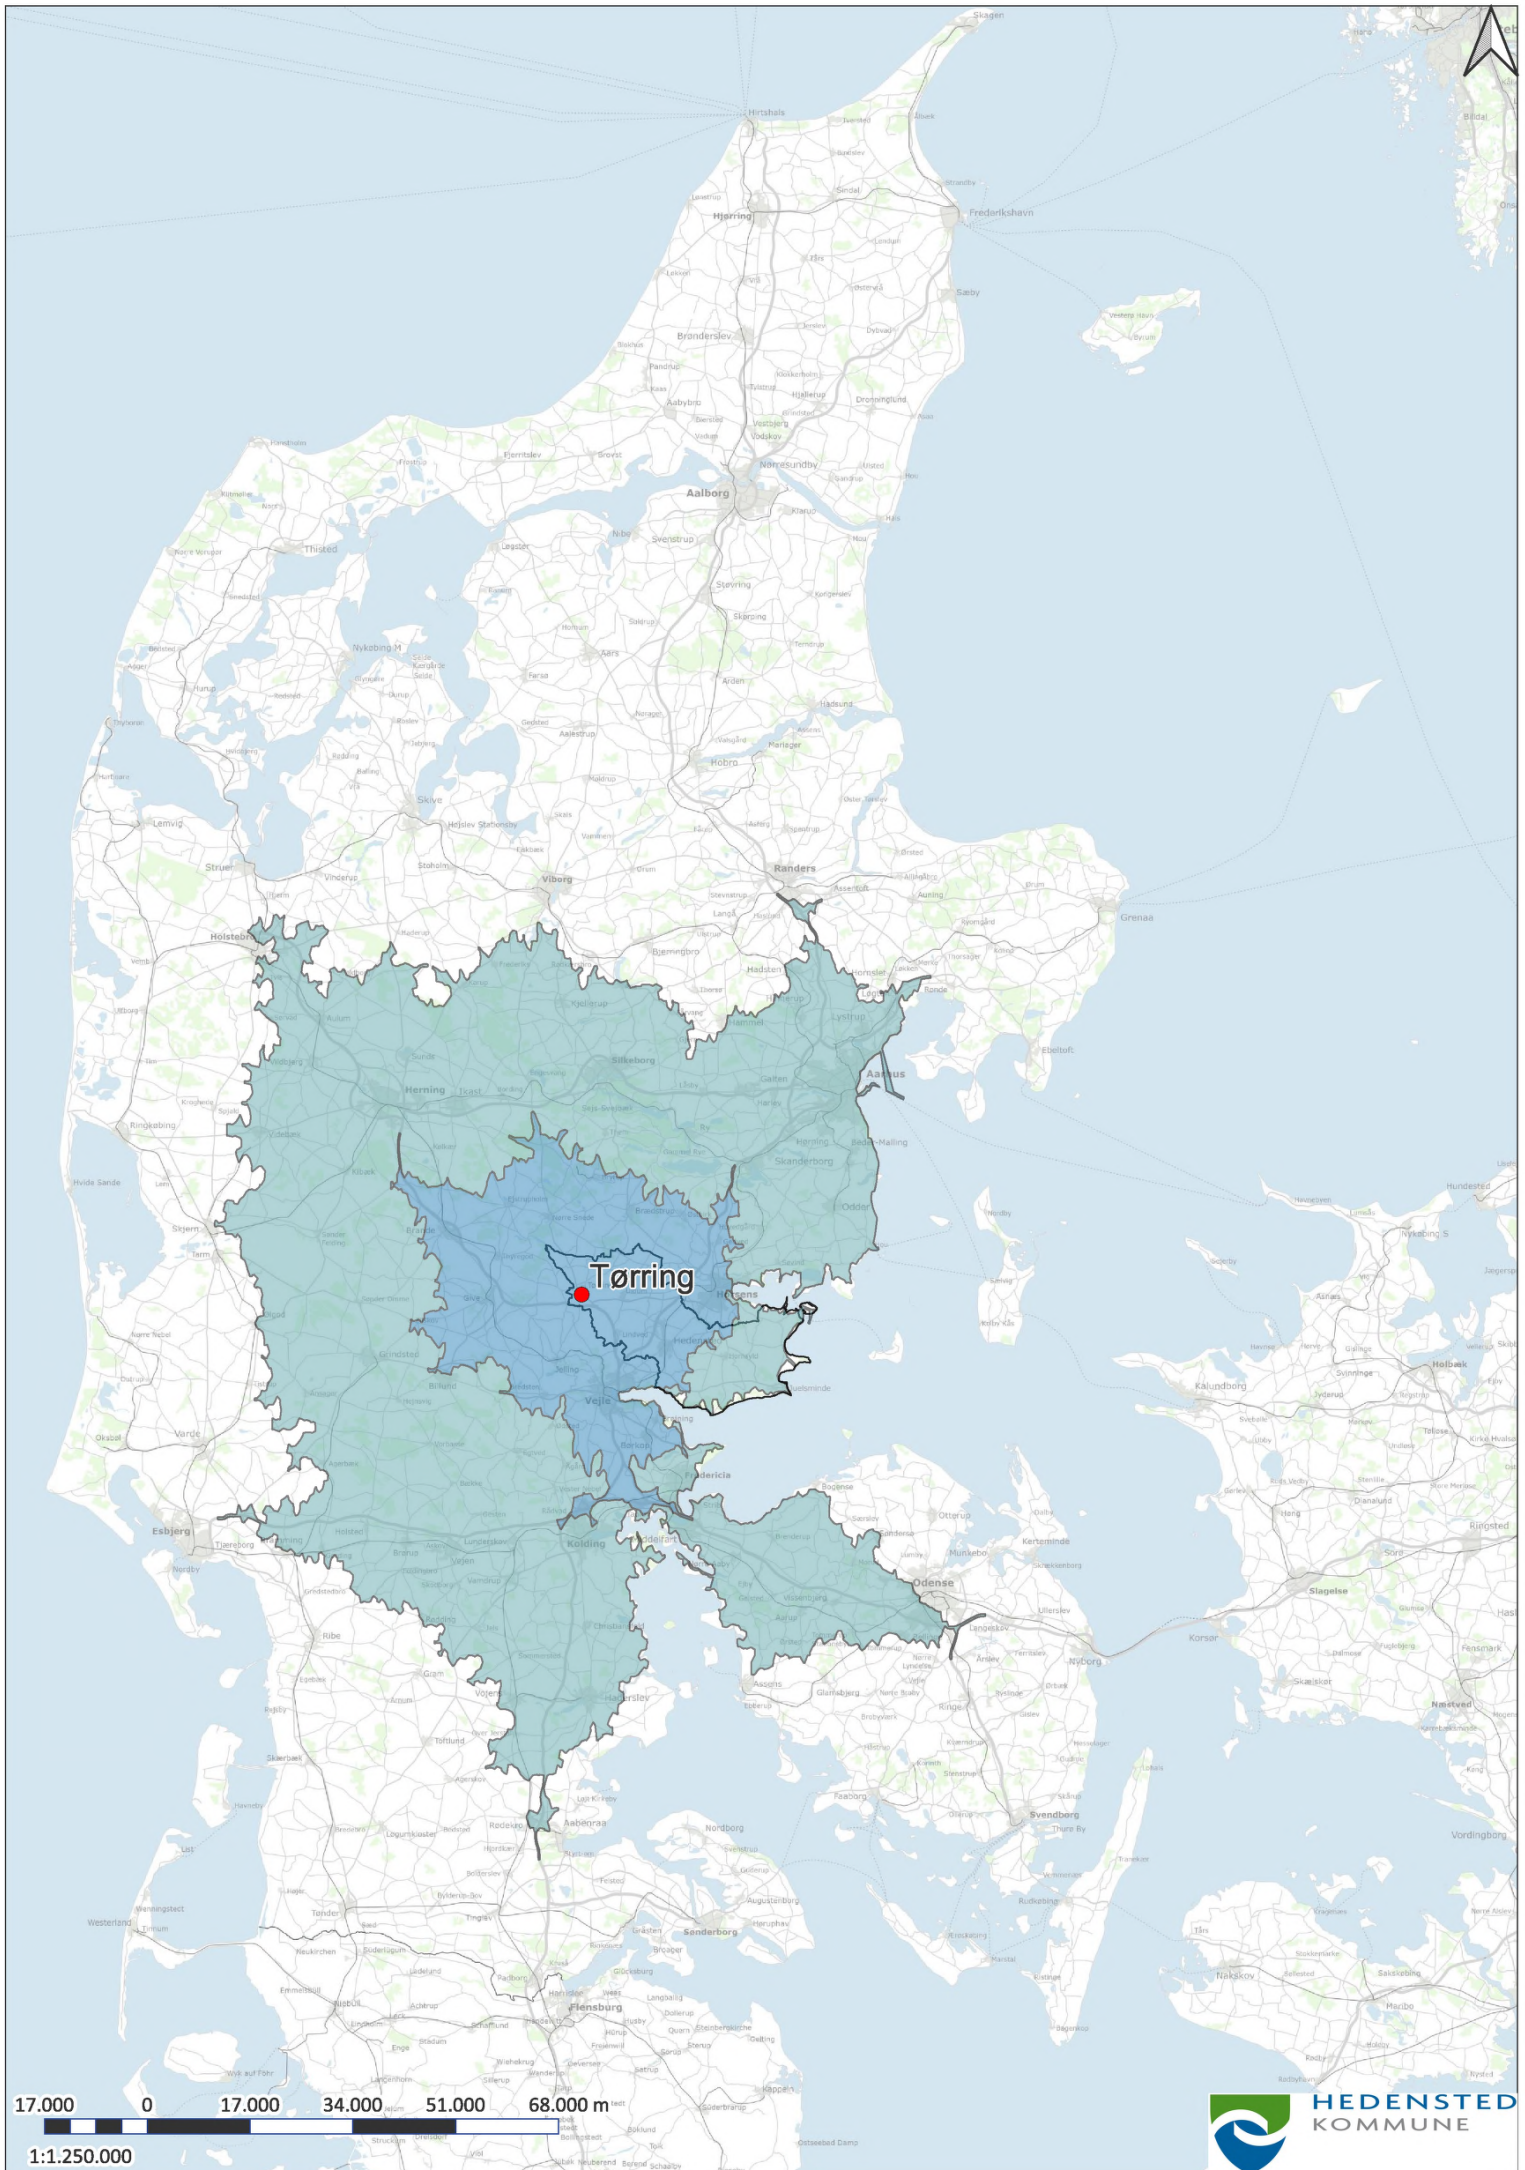

17.000 0 17.000 34.000 51.000 68.000 m

1:1.250.000

17.000 0 17.000 34.000 51.000 68.000 m

1:1.250.000

Kragelunde Øster Snede

17.000 0 17.000 34.000 51.000 68.000 m

1:1.250.000

17.000 0 17.000 34.000 51.000 68.000 m

1:1.250.000

17.000 0 17.000 34.000 51.000 68.000 m

1:1.250.000

17.000 0 17.000 34.000 51.000 68.000 m

1:1.250.000

17.000 0 17.000 34.000 51.000 68.000 m

1:1.250.000

17.000 0 17.000 34.000 51.000 68.000 m