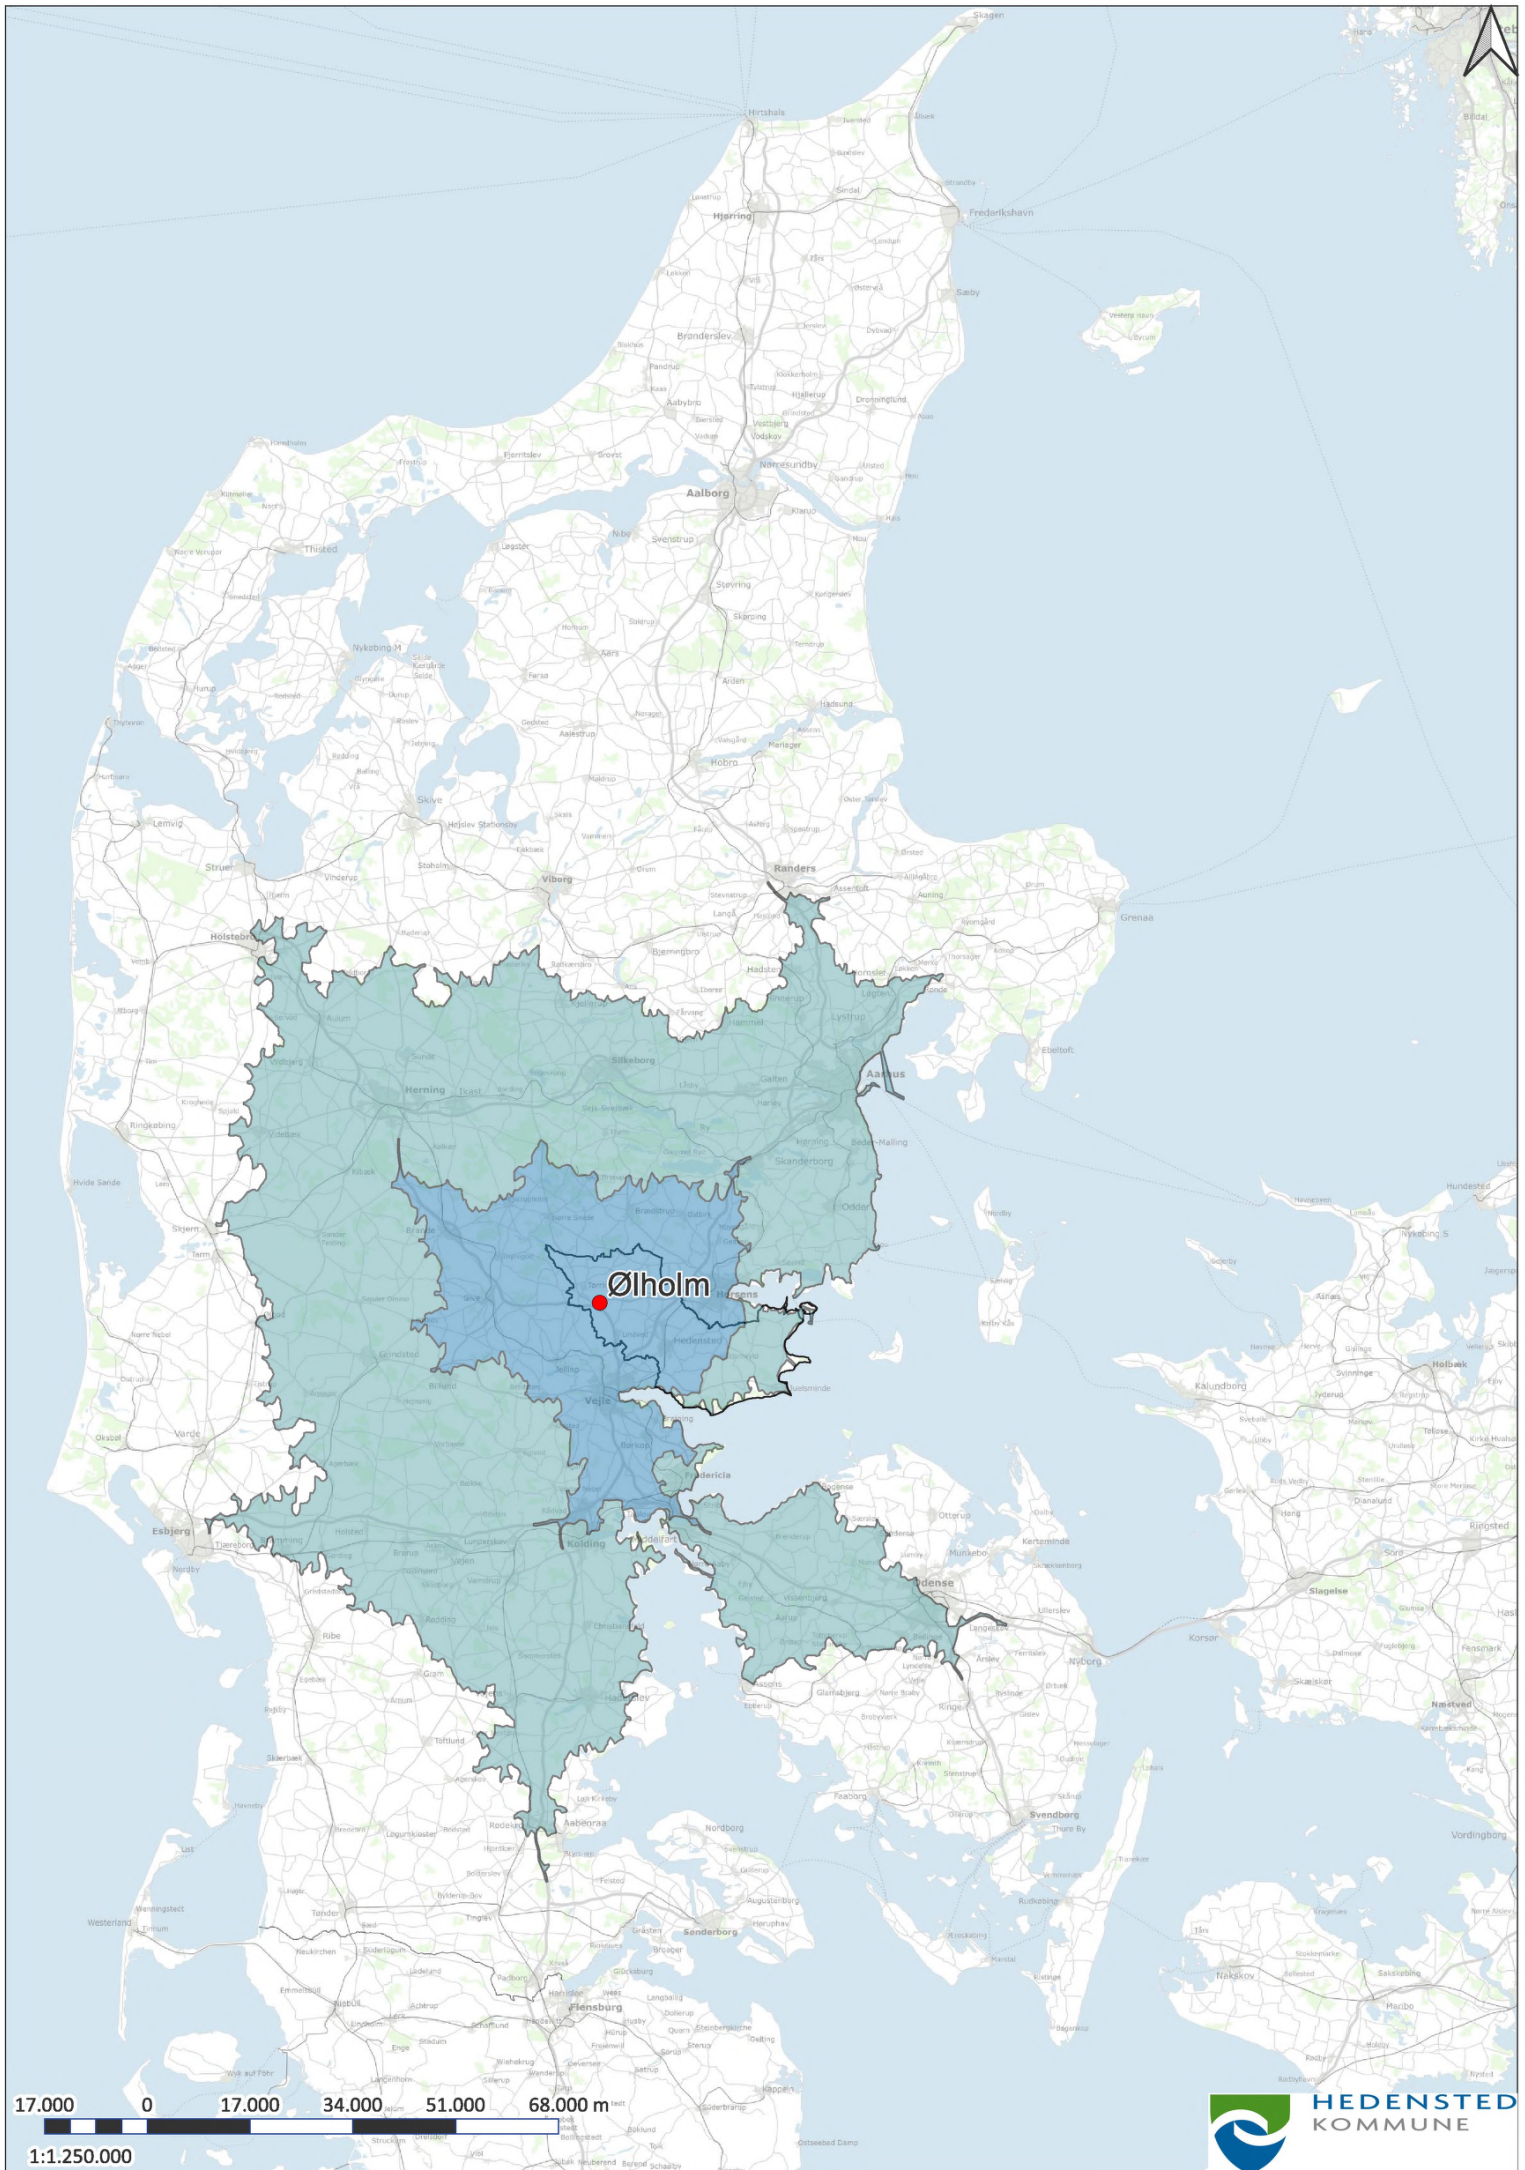

17.000 0 17.000 34.000 51.000 68.000 m

1:1.250.000

17.000 0 17.000 34.000 51.000 68.000 m

1:1.250.000

17.000 0 17.000 34.000 51.000 68.000 m

1:1.250.000

17.000 0 17.000 34.000 51.000 68.000 m

1:1.250.000

17.000 0 17.000 34.000 51.000 68.000 m

1:1.250.000

17.000 0 17.000 34.000 51.000 68.000 m

1:1.250.000

Kragelunde Øster Snede

17.000 0 17.000 34.000 51.000 68.000 m

1:1.250.000

17.000 0 17.000 34.000 51.000 68.000 m