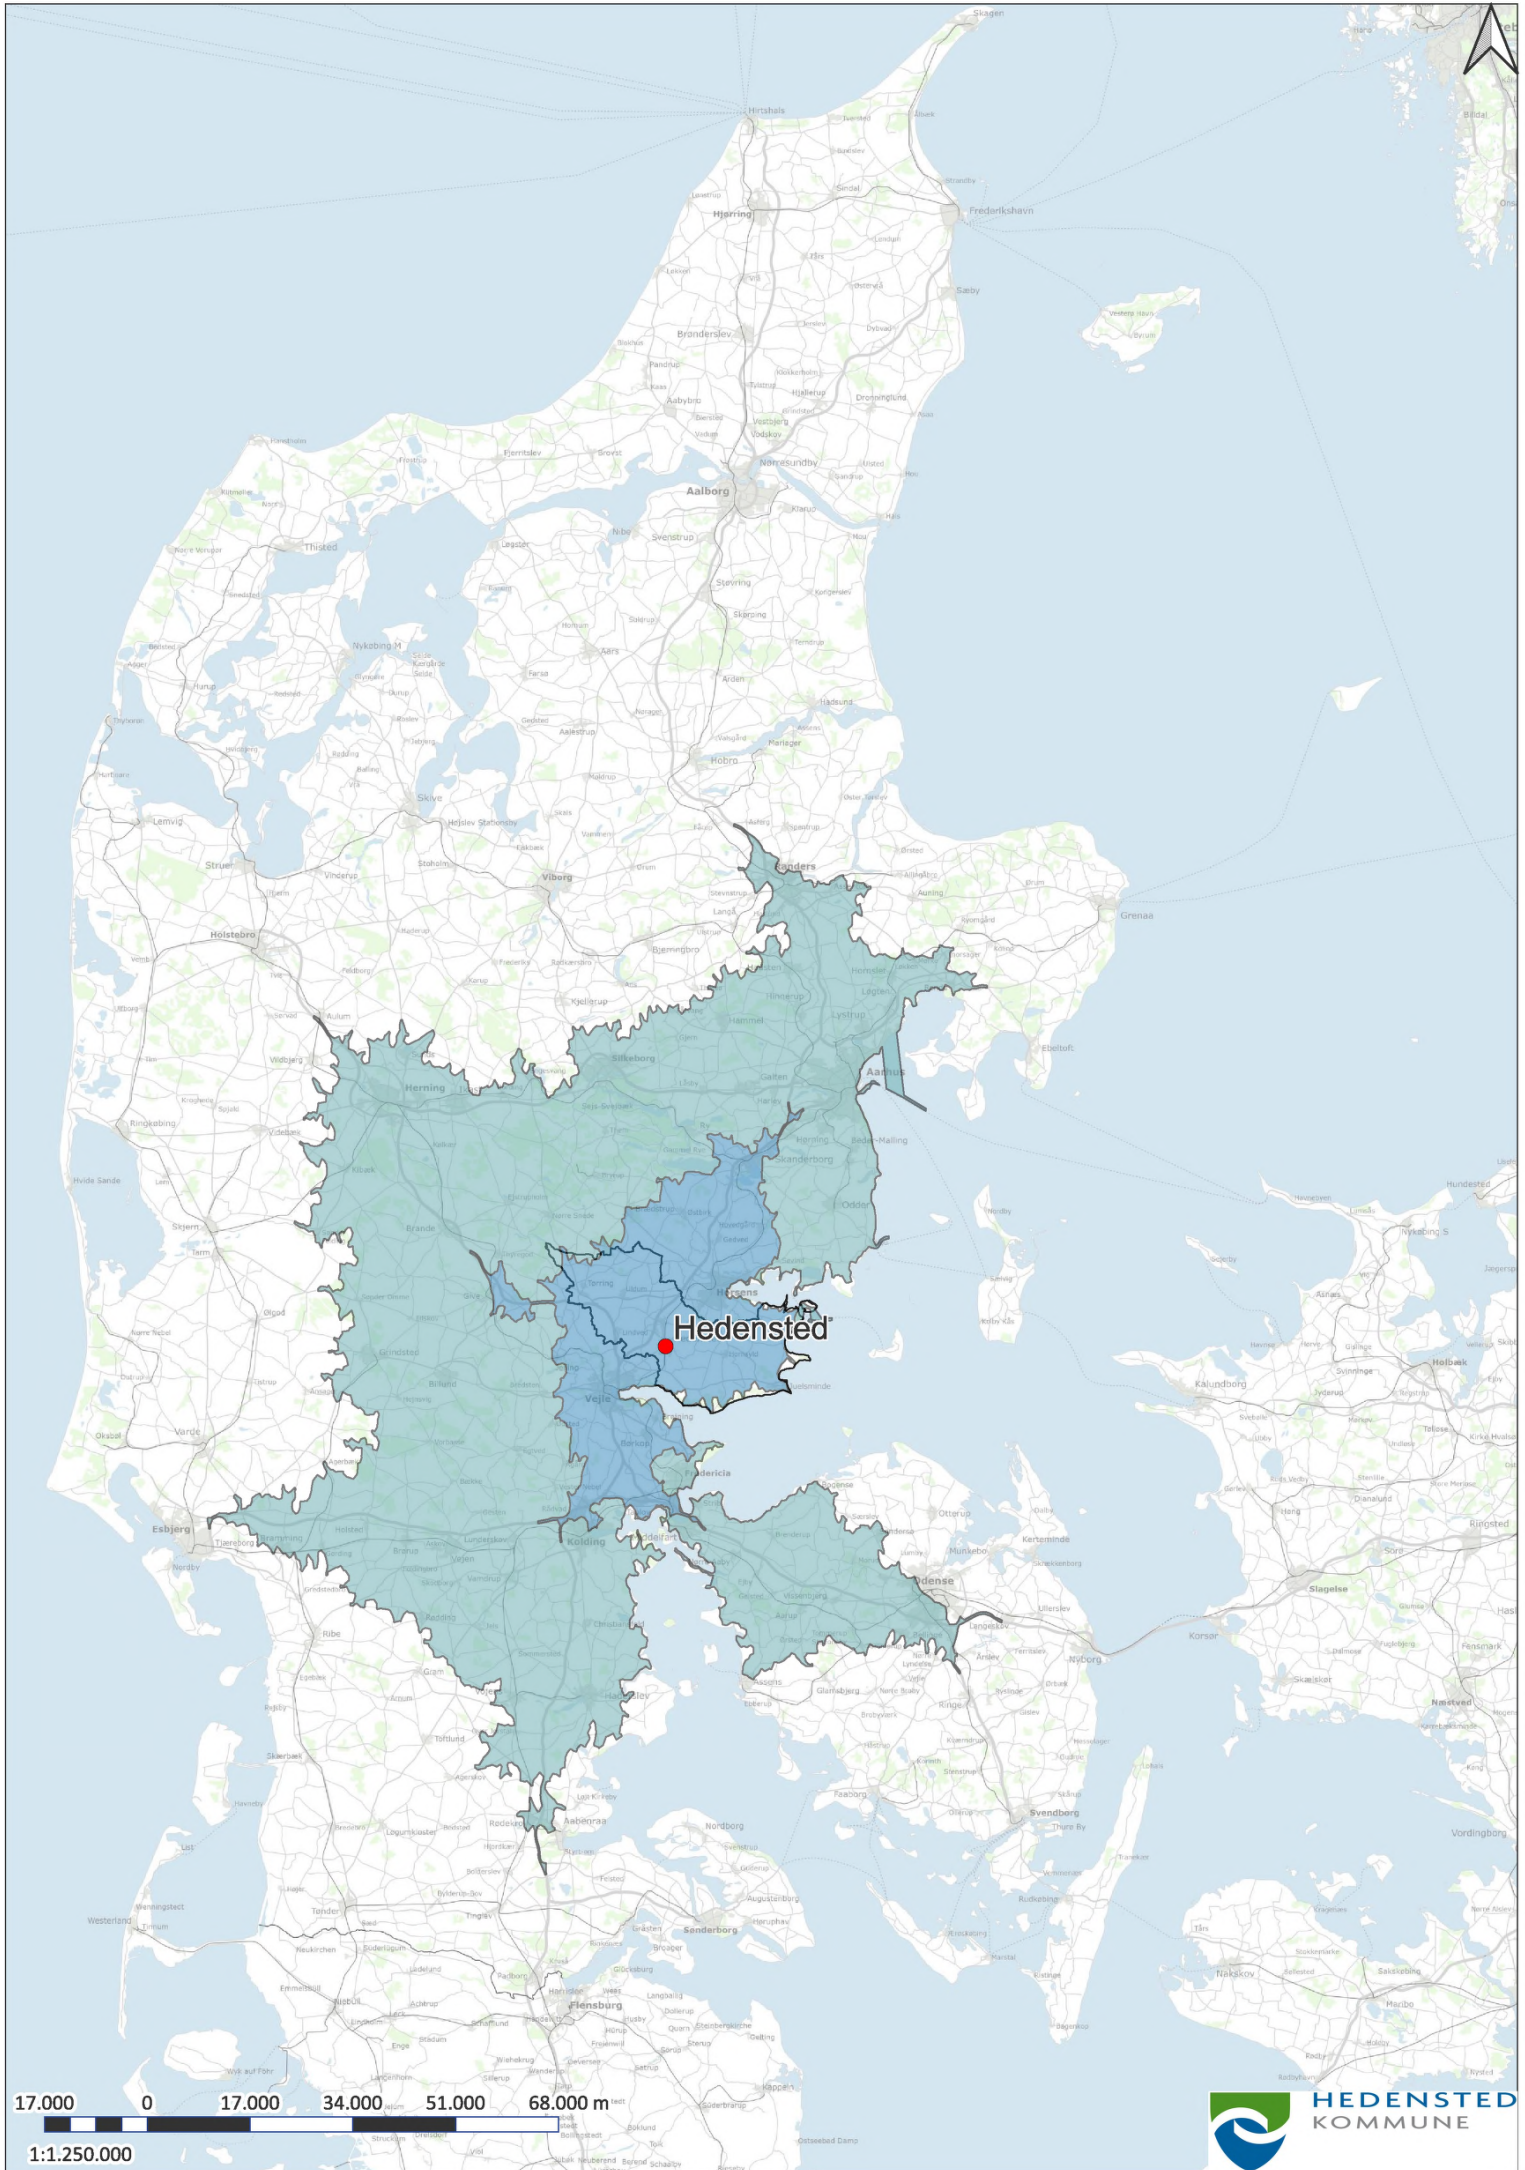

17.000 0 17.000 34.000 51.000 68.000 m

1:1.250.000

17.000 0 17.000 34.000 51.000 68.000 m

1:1.250.000

17.000 0 17.000 34.000 51.000 68.000 m

1:1.250.000

17.000 0 17.000 34.000 51.000 68.000 m

1:1.250.000

17.000 0 17.000 34.000 51.000 68.000 m

1:1.250.000

17.000 0 17.000 34.000 51.000 68.000 m

1:1.250.000

Kragelunde Øster Snede

17.000 0 17.000 34.000 51.000 68.000 m

1:1.250.000

17.000 0 17.000 34.000 51.000 68.000 m