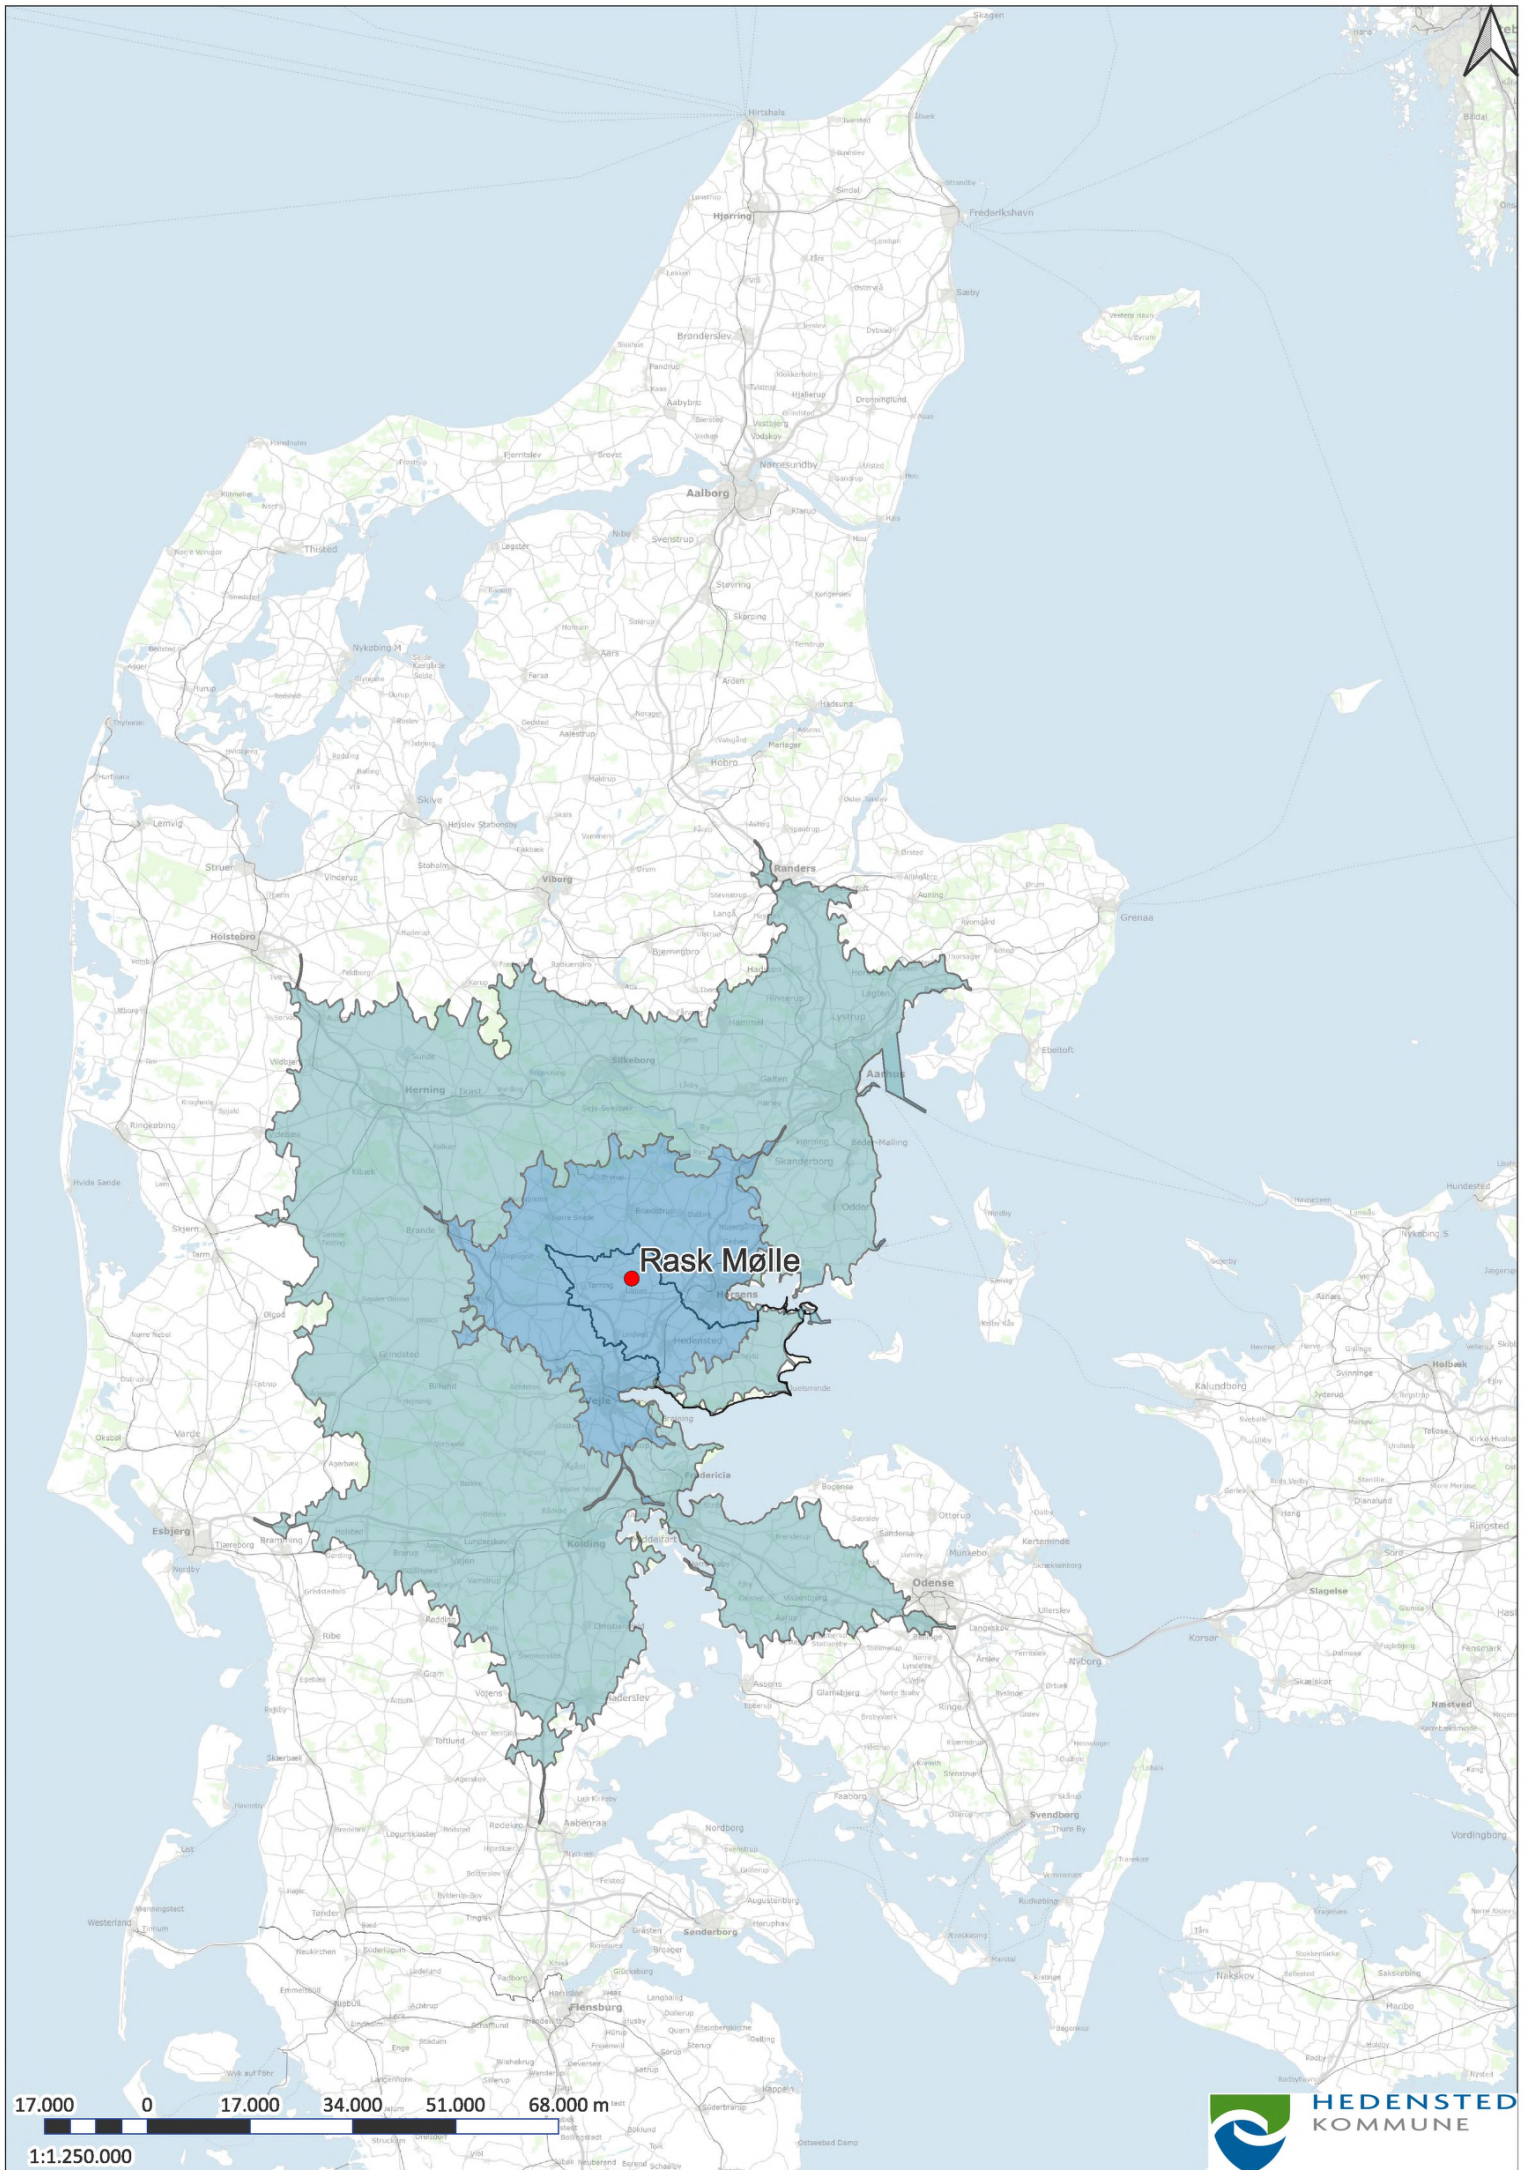

17.000 0 17.000 34.000 51.000 68.000 m

1:1.250.000

17.000 0 17.000 34.000 51.000 68.000 m

1:1.250.000

Kragelunde Øster Snede

17.000 0 17.000 34.000 51.000 68.000 m

1:1.250.000

17.000 0 17.000 34.000 51.000 68.000 m

1:1.250.000

17.000 0 17.000 34.000 51.000 68.000 m

1:1.250.000

17.000 0 17.000 34.000 51.000 68.000 m

1:1.250.000

17.000 0 17.000 34.000 51.000 68.000 m

1:1.250.000

17.000 0 17.000 34.000 51.000 68.000 m