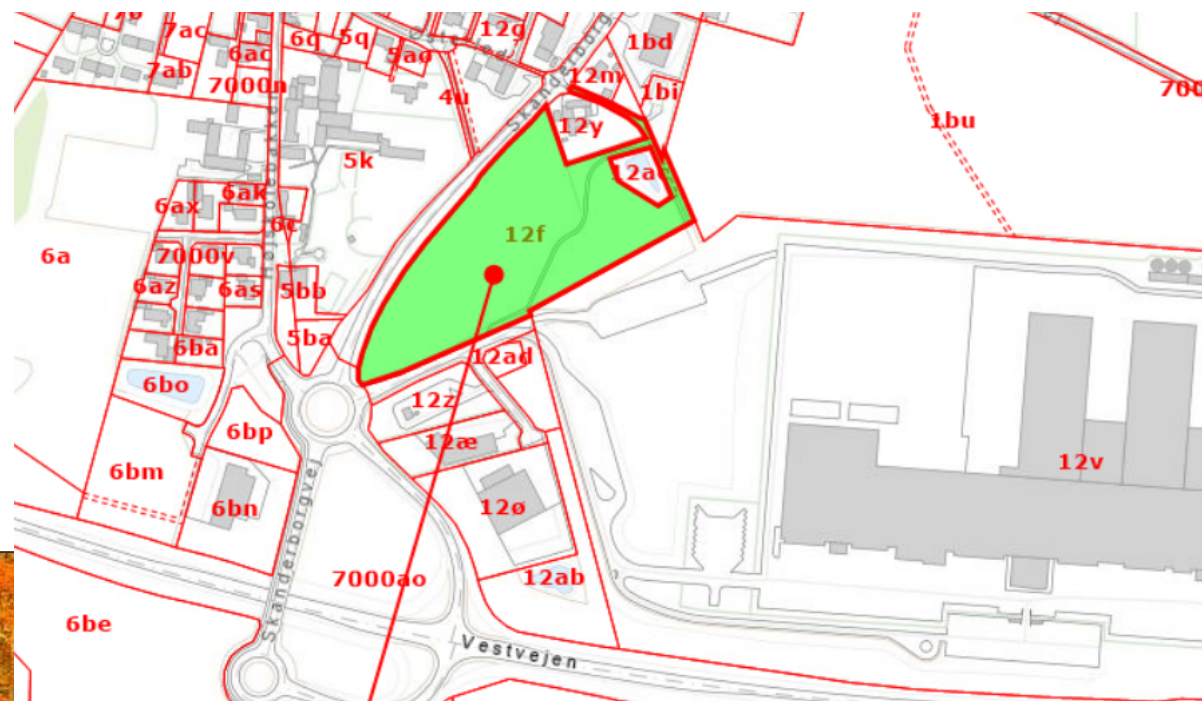

Matrikel 12f

ULDUM

Arealet er udlagt til grønt område.

Bliver i dag brugt til hundelufter mark.

Det er på ca. 3 hektar.

HEDENSTED
KOMMUNE