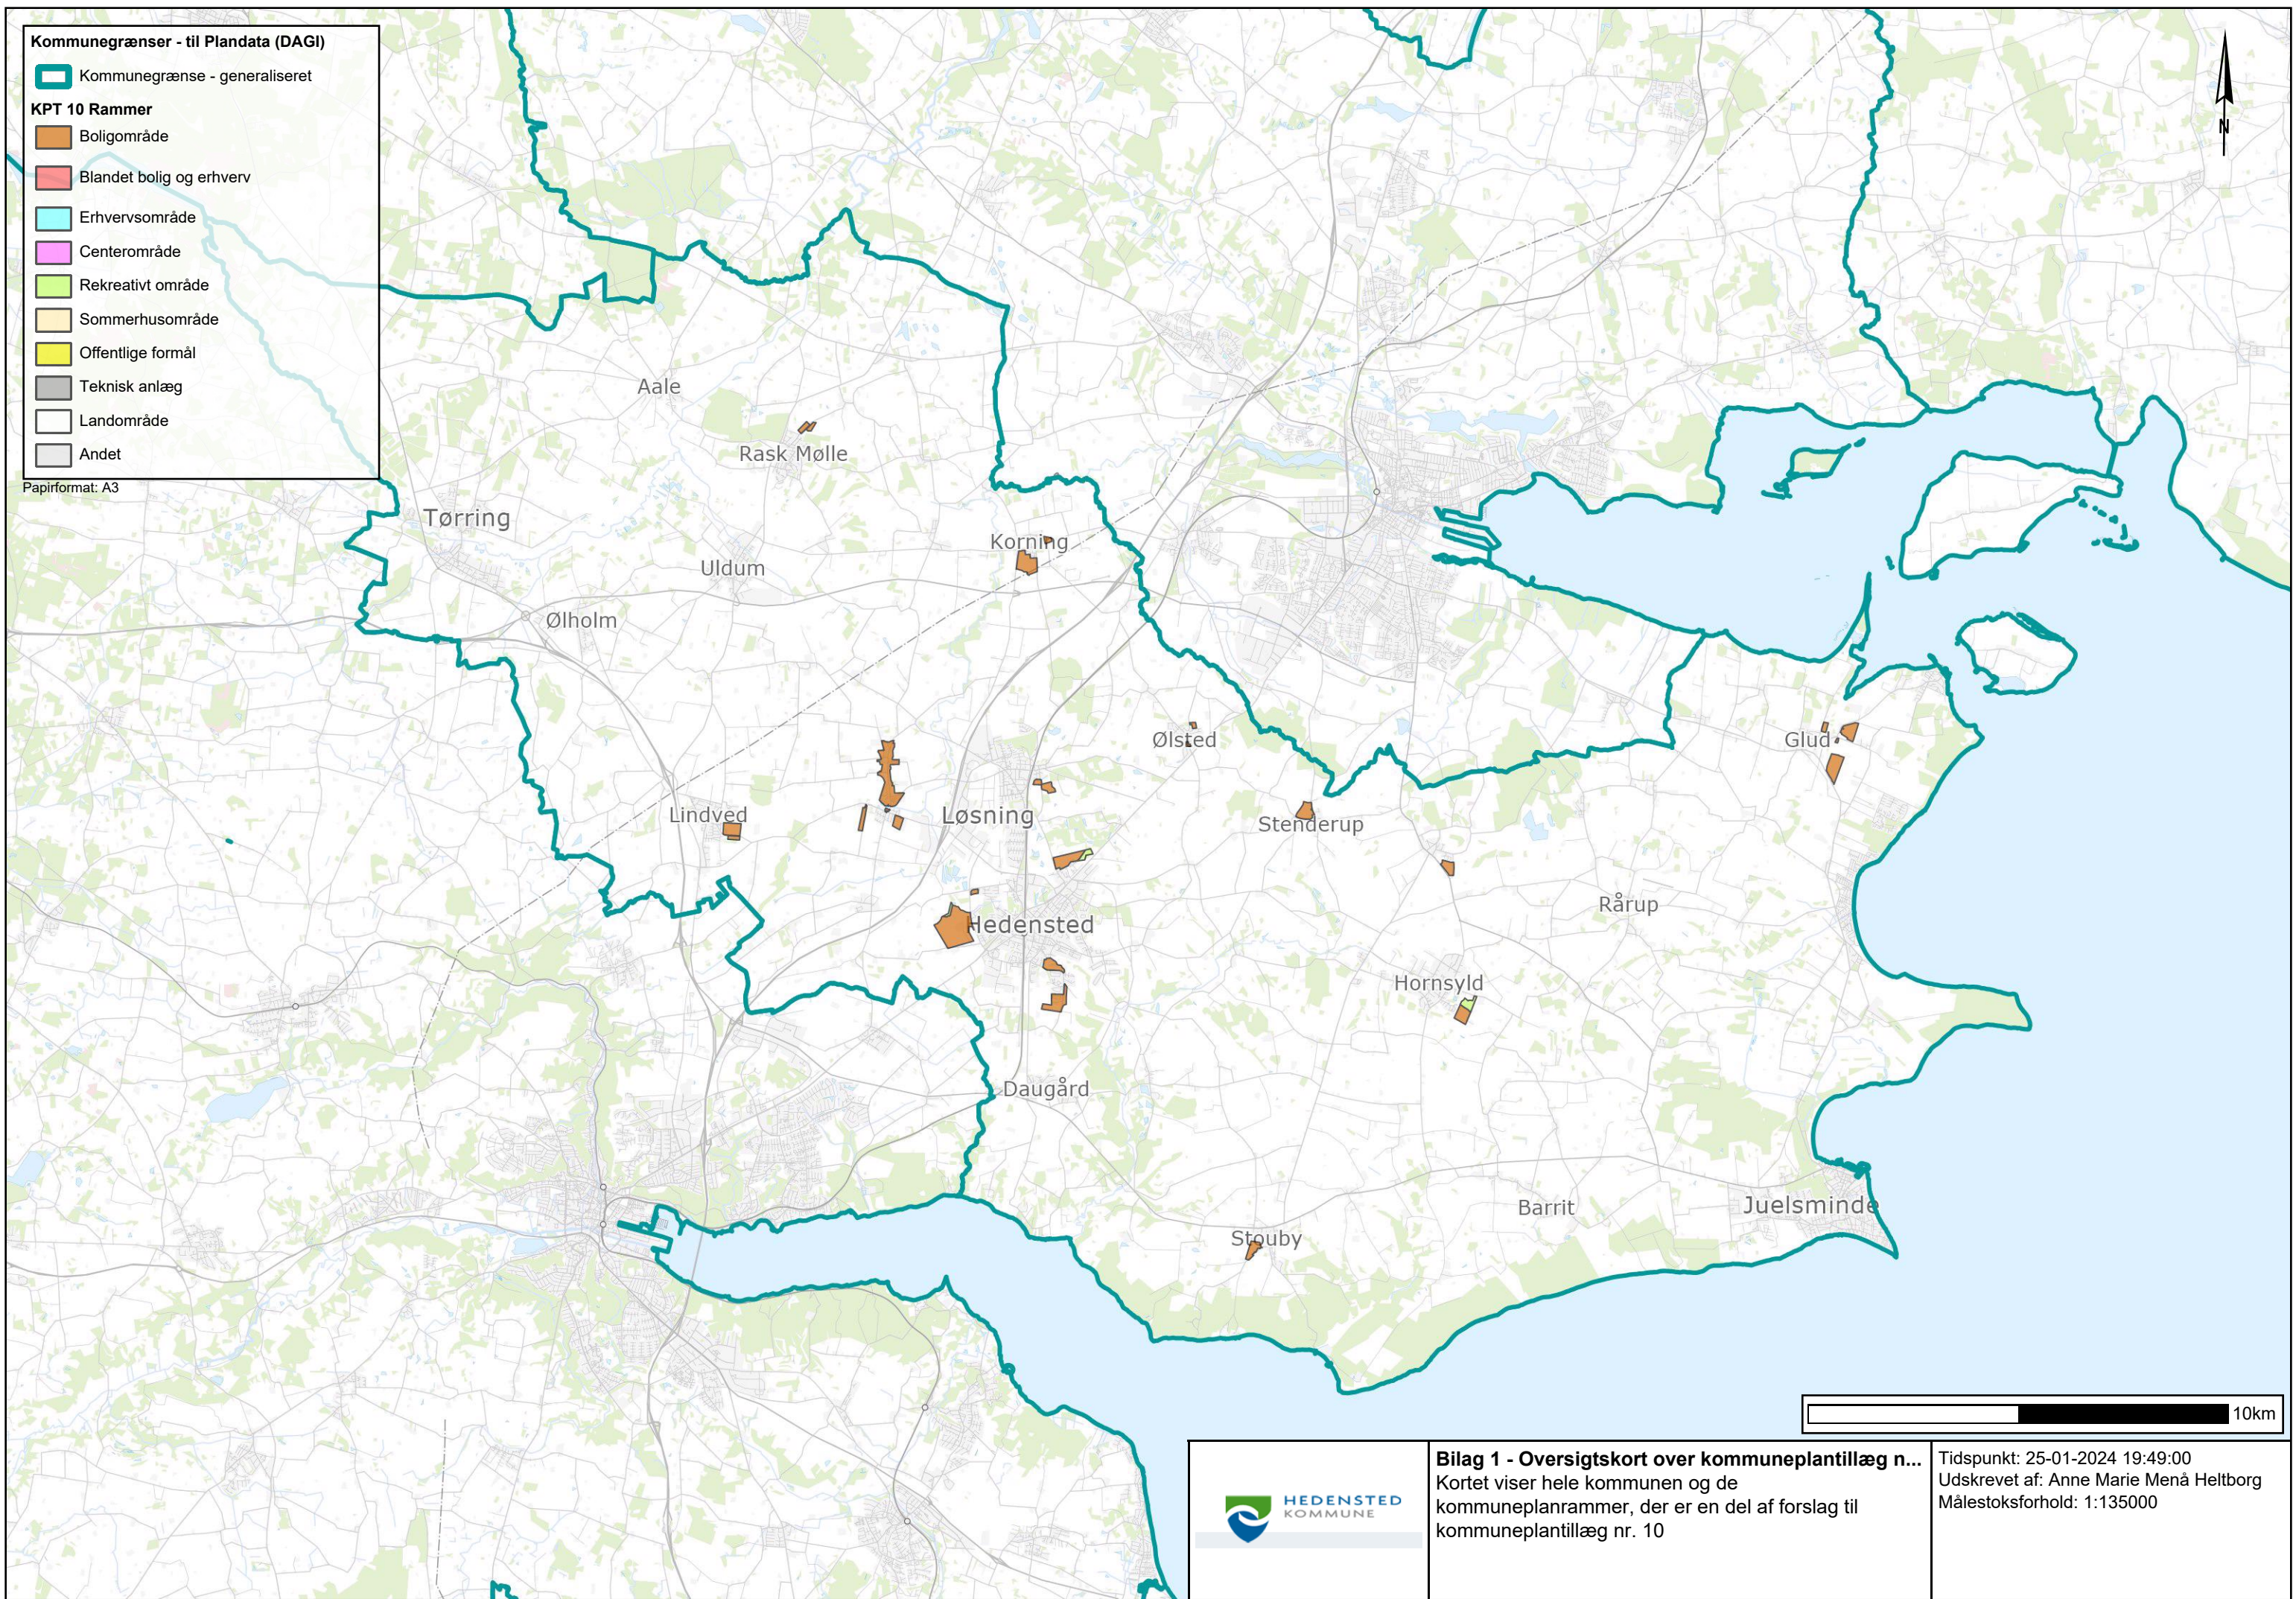

- Kommunegrænser - til Plandata (DAGI)**
-  Kommunegrænse - generaliseret
- KPT 10 Rammer**
-  Boligområde
  -  Blandet bolig og erhverv
  -  Erhvervsområde
  -  Centerområde
  -  Rekreativt område
  -  Sommerhusområde
  -  Offentlige formål
  -  Teknisk anlæg
  -  Landområde
  -  Andet

Papirformat: A3

**Bilag 1 - Oversigtskort over kommuneplantillæg n...**  
 Kortet viser hele kommunen og de kommuneplanrammer, der er en del af forslag til kommuneplantillæg nr. 10

Tidspunkt: 25-01-2024 19:49:00  
 Udskrevet af: Anne Marie Menå Heltborg  
 Målestoksforhold: 1:135000