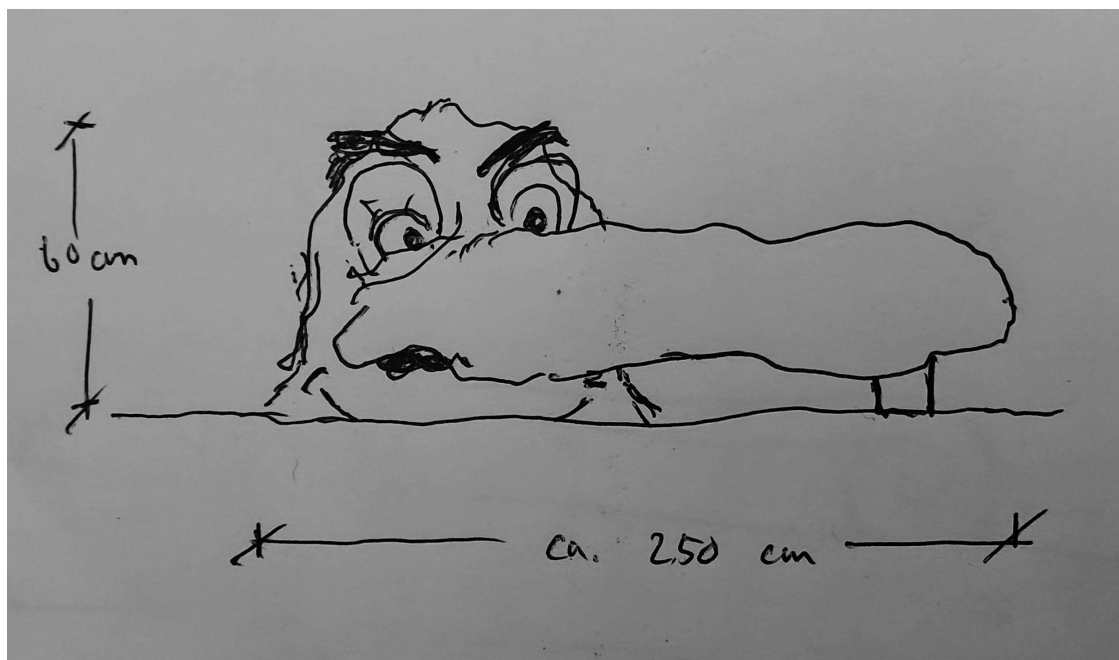

Høj: ca. 100 cm

længde ca. 250 cm

Bred: ca. 60 cm.

Pris: 30.000,- kr + 5%kunstnermoms.

## Troldehoved med stor næse

Et stort troldehovede med en stor næse der titter op af jorden. Næsen fungerer som en bænk.

Høj: ca. 60 cm  
længde ca. 250 cm  
Bred: ca. 60 cm.

Pris: 30.000,- kr + 5%kunstnermoms.