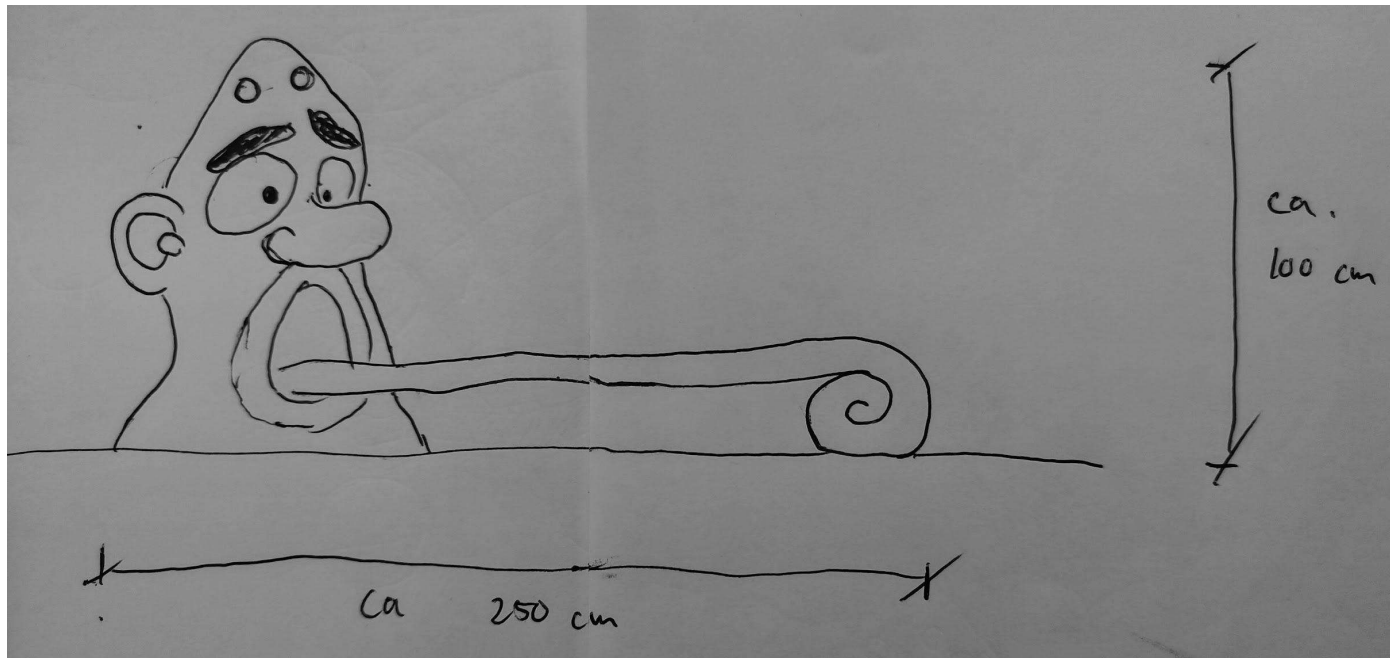

## Trolde med tunge

Jeg har tidligere lavet en "Tudsebænk" ved plejehjemmet Rise parken i Sønderjylland samt ved en træskulpturfestival i Skotland.

Denne troldebænk kan bygges op ligesom disse så man kan sidde på troldens lange tunge. Skulpturen laves så børn og voksne kan sætte sig på den.

Høj: ca. 100 cm

længde ca. 250 cm

Bred: ca. 60 cm.

Pris: 30.000,- kr + 5%kunstnermoms.

## Troldehoved med stor næse

Et stort troldehovede med en stor næse der titter op af jorden. Næsen fungerer som en bænk.

Høj: ca. 60 cm  
længde ca. 250 cm  
Bred: ca. 60 cm.

Pris: 30.000,- kr + 5%kunstnermoms.