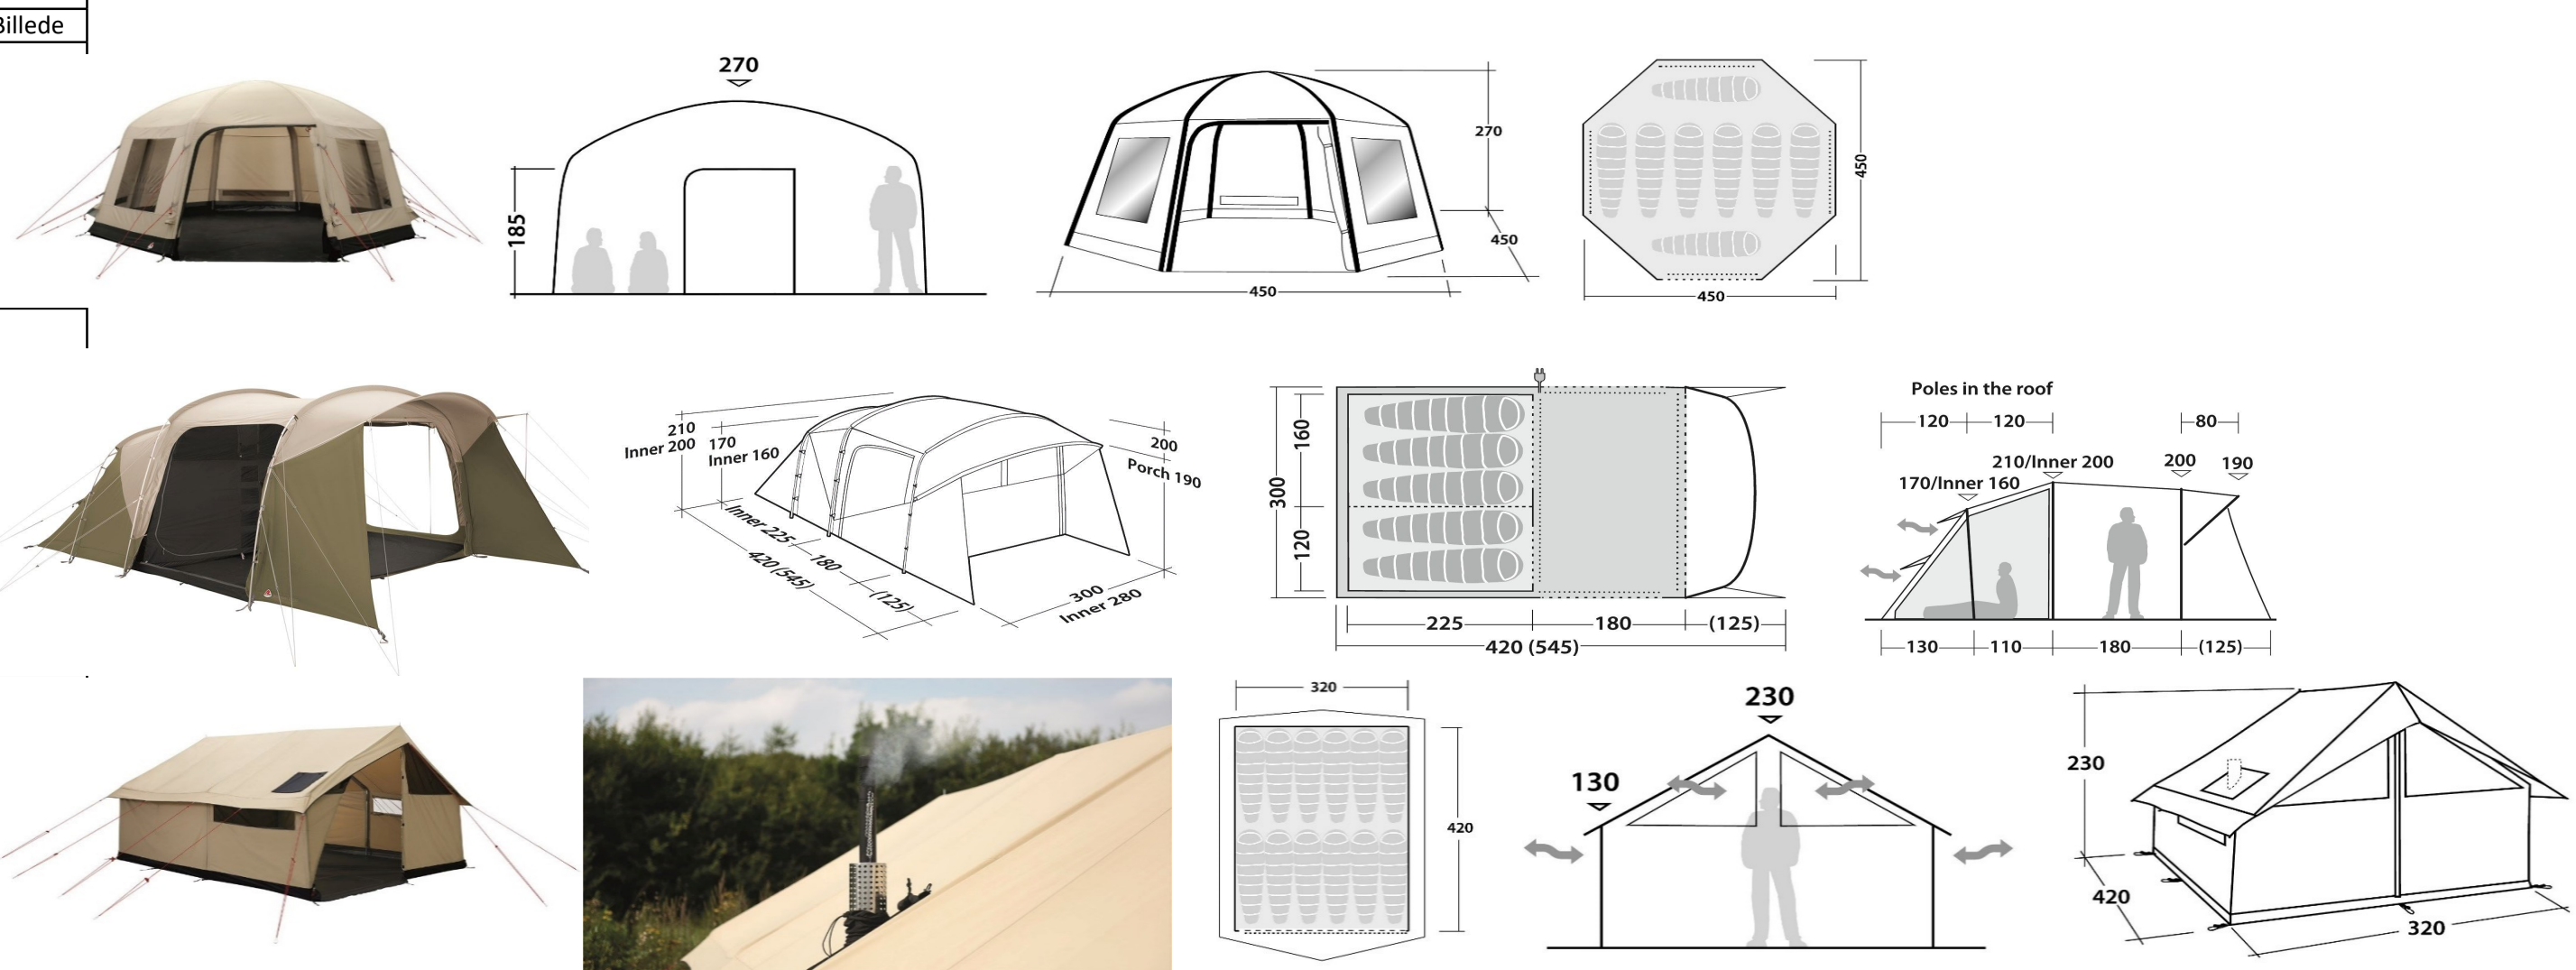

## Telt Ønske liste.

Telt type:	Specifikationer	Pris: Robens Hjemme side	Pris: 55 grader nord.	Stk.	Pris pr samlet type	Note:	Billede	
Robens : AERO YURT	Oversejl: HydroTex Polycotton RS, 35% bomuld / 65% polyester, Ripstop Antal personer: 8 Maximalt tryk: 9 psi/0.6 bar Stænger: Luftteknologi Bund: Isyet teltbund, 210T Oxford polyester, 100% polyester, 10,000 mm Størrelse (pakket): 108 x 46 cm Vægt: 31.4 kg Varenummer: 130201	14.874,95	KR.-	11.495,00	KR.-	<b>2</b>	22990,00	Aero Yurt oppumpes hurtigt og nemt ved hjælp af en enkelt ventil. Dette alsidige telt, som skiller sig ud på campingpladsen, har mange anvendelsesmuligheder som for eksempel sovekabine/opholdsrum til otte personer, mødested og legeområde. Indvendige gardiner i vinduerne forstærker oplevelsen af, at teltet har traditionelle, solide vægge af HydroTex® polyesterbomuld RS, men de kan ruller op, så man kan kigge ud. Fordøren er forsynet med et netpanel, og lavtsiddende ventilationsåbninger øger luftcirkulationen.
Robens WOLF MOON TC 5XP	Telttype: Tunneltelt Oversejl: HydroTex Polycotton RS, Ripstop, 65% polyester/ 35% bomuld Antal personer: 5 Stænger: Yunan aluminium #6061, T6, 9.5-19 mm, anodiseret aluminium Indertelt: 68D polyester 185T, åndbart, 100% polyester Bundmateriale sovekabine: 75D polyester taft 185T, PU coated, 3000 mm, 100% polyester Bund: Polyethylen 10.000 mm, 100% polyethylen Farve: Sand & Green Størrelse (pakket): 78 x 45 cm Vægt: 24.0 kg Varenummer: 130303	10399,95	KR.-	9995,00	KR.-	<b>12</b>	119940,00	Wolf Moon TC 5XP har fem sovepladser og bruger HydroTex-polyesterbomuld RS til at opretholde et behageligt mikroklima i teltet, som egner sig godt til varmere himmelstrøg. De lavtsiddende ventilationskanaler på bagsiden styrer luftcirkulationen, der optimeres af netpanelerne bag de ydre døre, som skaber ventilation i teltet, holder insekter ude og giver godt udsyn. Netvinduet har et vandtæt gardin med et øvre PVC-panel, som skaber balance mellem privatliv og luftcirkulation. Overdækket sidedør og indgangsparti beskytter indgangen.
Robens PROSPECTOR	Oversejl: HydroTex Polycotton, 35% bomuld / 65% polyester Antal personer: 12 Stænger: Stål 25 mm Bund: Isyet teltbund, 210T Oxford polyester, 100% polyester, 10,000 mm Størrelse, telt: 94 x 34 cm Størrelse, stænger: 88 x 25 cm Vægt, stænger: 25.2 kg Vægt, telt: 15.6 kg Varenummer: 130142	10.124,95	KR.-	8.999,00	KR.-	<b>2</b>	17998,00	Prospector fanger tidsånden fra de gamle fotos af amerikanske guldgravere og pionerer. I teltet kombineres vores tekniske bomuld med en robust A-ramme af stål samt en tagstang, der sikrer stabilitet og komfort. Teltet har ikke blot et flot retrolook, men også praktiske funktioner såsom en elastisk skorstensåbning og en lynlås i den isyede teltbund, der muliggør sikker placering af en brændeovn (ekstraudstyr). Det valgfri opdelte indertelt har sovepladser til op til seks personer.