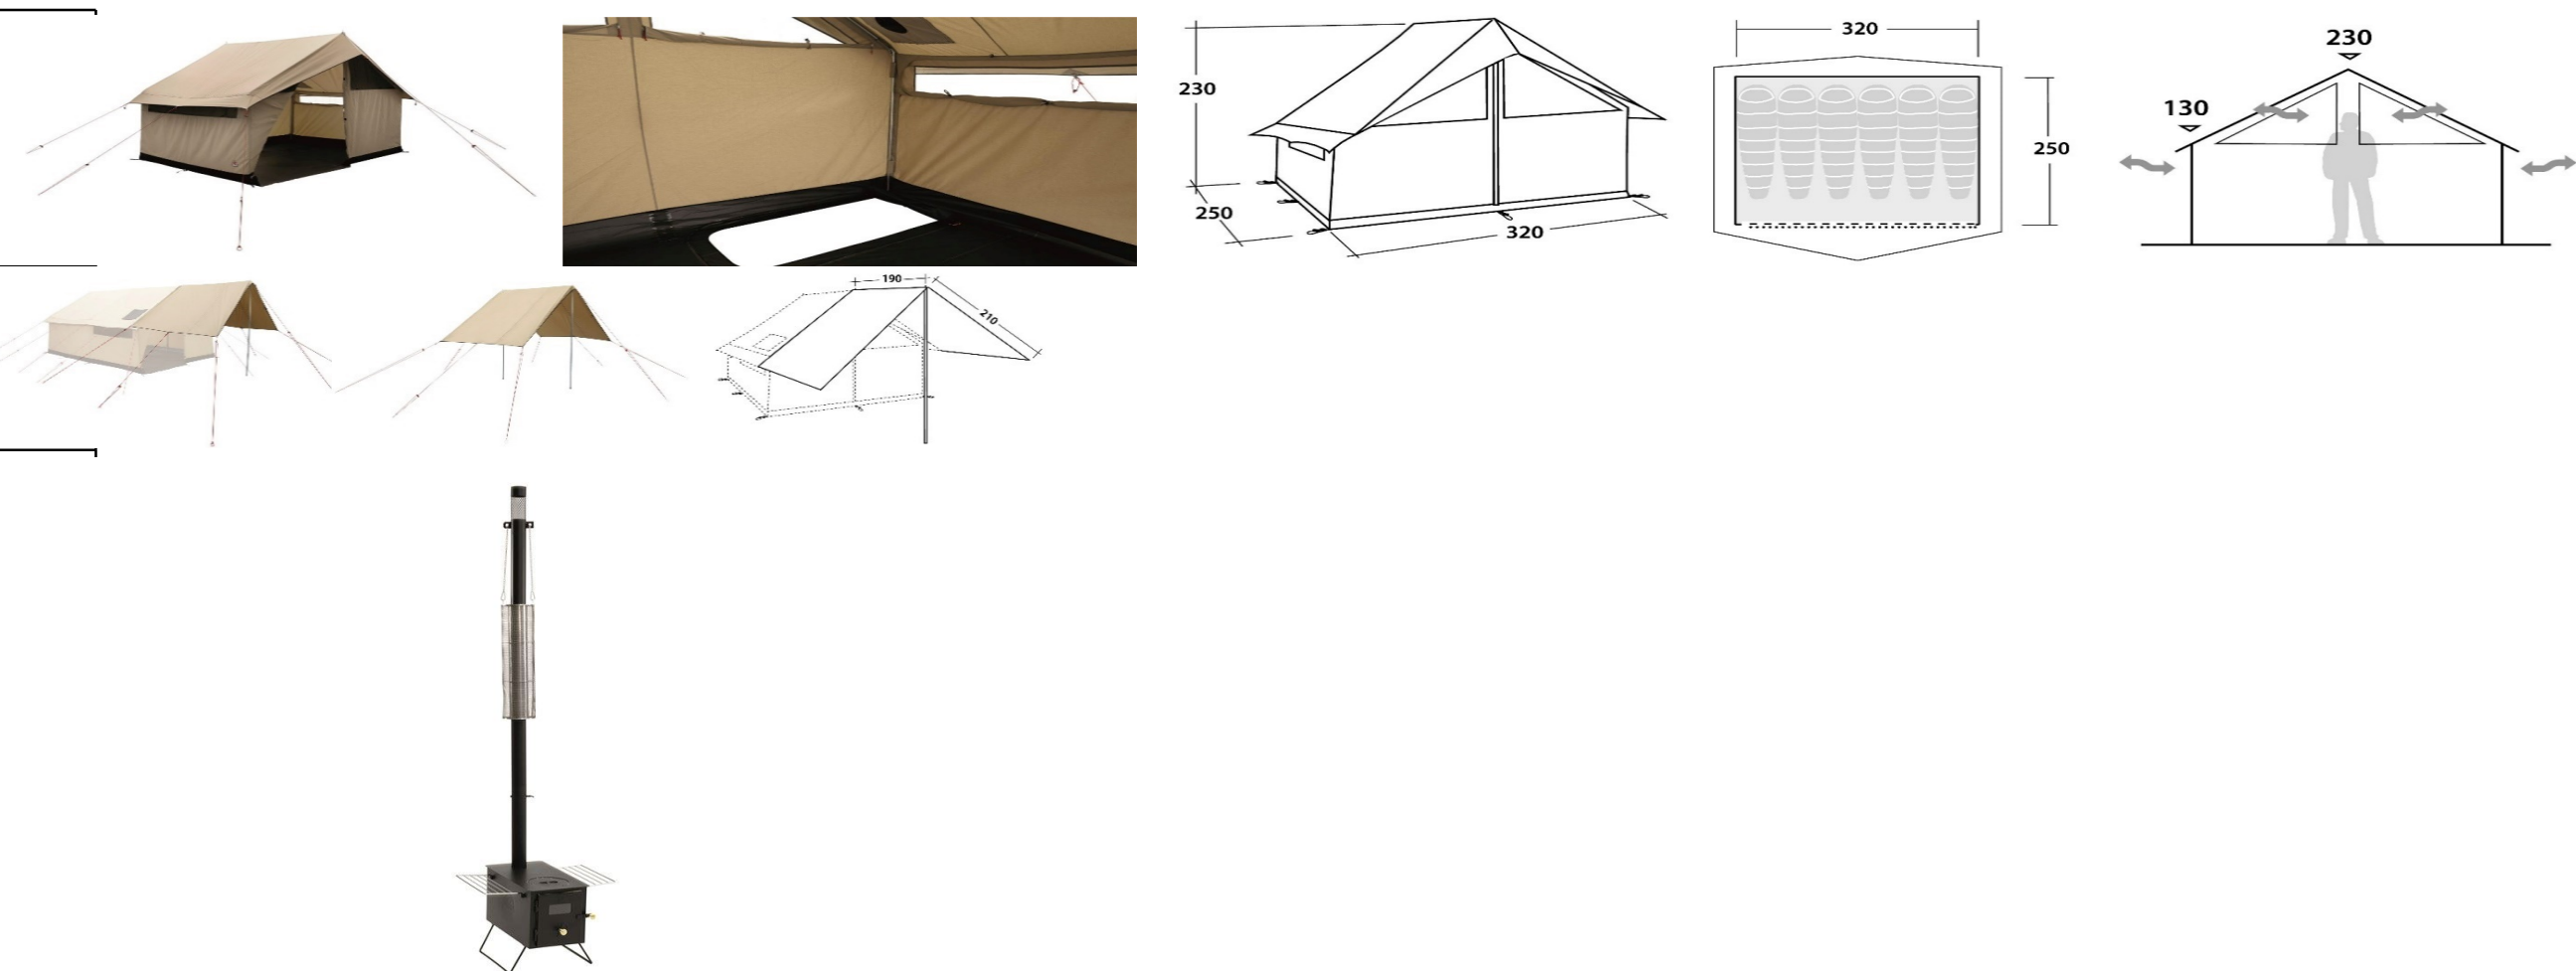

Robens PROSPECTOR SHACK	Oversejl: HydroTex Polycotton, 35% bomuld / 65% polyester Antal personer: 6 Stænger: Stål 22 mm Bund: Isyet teltbund, 210T Oxford polyester, 100% polyester, 10,000 mm Størrelse (pakket): 84 x 34 cm Vægt: 24.6 kg Varenummer: 130175	7499,95	KR.-		KR.-		0,00	Det kompakte sekspersoners Prospector Shack telt giver lejligheden et pift af den gode gamle pionérånd med sit flotte retrolook. Konstruktionen er blevet yderligere forbedret med en robust A-ramme af stål med tagstang samt vores HydroTex® polyesterbomuld, der sikrer et godt indeklima. De mange praktiske detaljer omfatter en skorstensåbning og en lynlåslås i den isyede teltbund, så man kan placere en valgfri teltovn sikkert i teltets bageste del. Med et valgfrit trepersoners halvindertelt eller et sekspersoners fuldt indertelt opnås ekstra privatliv og beskyttelse mod træk.
Robens PROSPECTOR TARP	Oversejl: HydroTex Polycotton, 35% bomuld / 65% polyester Stænger: Stål 25 mm (Højde: 230 cm) Størrelse (pakket): 68 x 15 cm Vægt: 10.1 kg Varenummer: 130145	1.869,95	KR.-	1.649,00	KR.-	2	3298,00	Den alsidige Prospector Tarp er en nyttig valgfri tarp, der giver ekstra overdækket opholdsplads på forsiden af et Prospector telt. Den kan også anvendes som en fritstående tarp eller bruges til at forbinde to telte, så der opnås et overdækket fællesareal eller en overdækket gang.
Robens KOBUK TELTOVN	Materiale: Stål Størrelse: Maksimal højde: 345 cm Størrelse (pakket): 57 x 41 x 28 cm Vægt: 12.5 kg Varenummer: 690197	3699,95	KR.-		KR.-	2	7399,90	Let at samle Anvender træbrænde Varmerisolerende skorstenssektioner på 6 x 36 cm. Diameter: 13 cm Sikker og stabil Overflade til madlavning Adgang til brændkammer via aftagelig topplade Transporttaske medfølger Foldbare ben for reduceret pakkestørrelse Handsker medfølger Glasrude i lågen Luftindtag i døren til styring af forbrændingen Lav højde, der giver effektiv rumopvarmning Aftageligt tørrestativ/hylde med flere anvendelsesmuligheder Den lufttætte dør sikrer effektiv brændstofudnyttelse