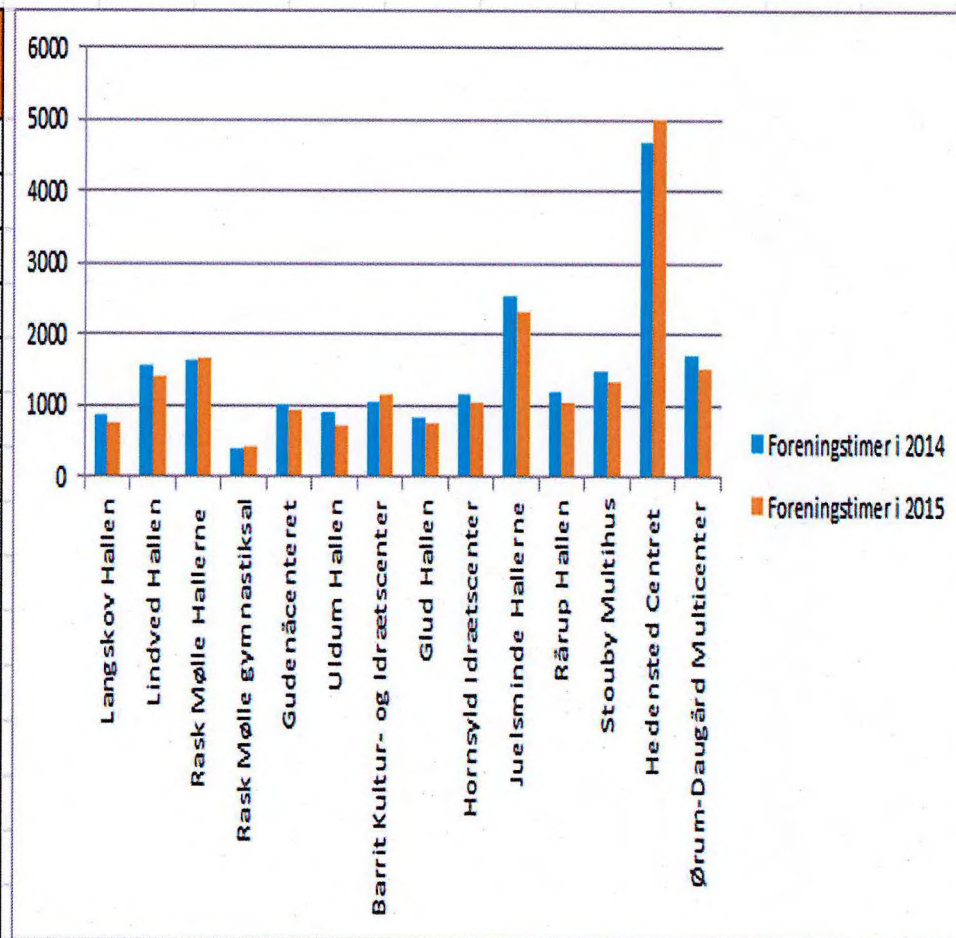

# Sammenligning af foreningstimer 2014/2015

	Foreningstimer i 2014	Foreningstimer i 2015
Langskov Hallen	881	772
Lindved Hallen	1556	1427
Rask Mølle Hallerne	1631	1656
Rask Mølle gymnastiksal	382	414
Gudenåcenteret	1030	930
Uldum Hallen	885	732
Barrit Kultur- og Idrætscenter	1039	1170
Glud Hallen	827	765
Hornslyd Idrætscenter	1176	1037
Juelsminde Hallerne	2543	2326
Rårup Hallen	1179	1048
Stouby Multihus	1477	1325
Hedensted Centret	4673	5024
Ørum-Daugård Multicenter	1699	1523
<b>Total</b>	<b>20976</b>	<b>20148</b>

# Sammenligning af foreningstimer jan-april i 2015/2016

	Foreningstimer 1/3 af året 2015	Foreningstimer 1/3 af året 2016
Langskov Hallen	385	368
Lindved Hallen	656	700
Rask Mølle Hallerne	882	909
Gudenåcenteret	425	319
Uldum Hallen	387	339
Barrit Kultur- og Idrætscenter	475	365
Glud Hallen	372	365
Hornslyd Idrætscenter	446	502
Juelsminde Hallerne	1.109	1.104
Rårup Hallen	439	554
Stouby Multihus	540	611
Hedensted Centret	1.916	2.341
Ørum-Daugård Multicenter	743	655
<b>Total</b>	<b>8.772</b>	<b>9.129</b>

øget timetallet ift. 2015