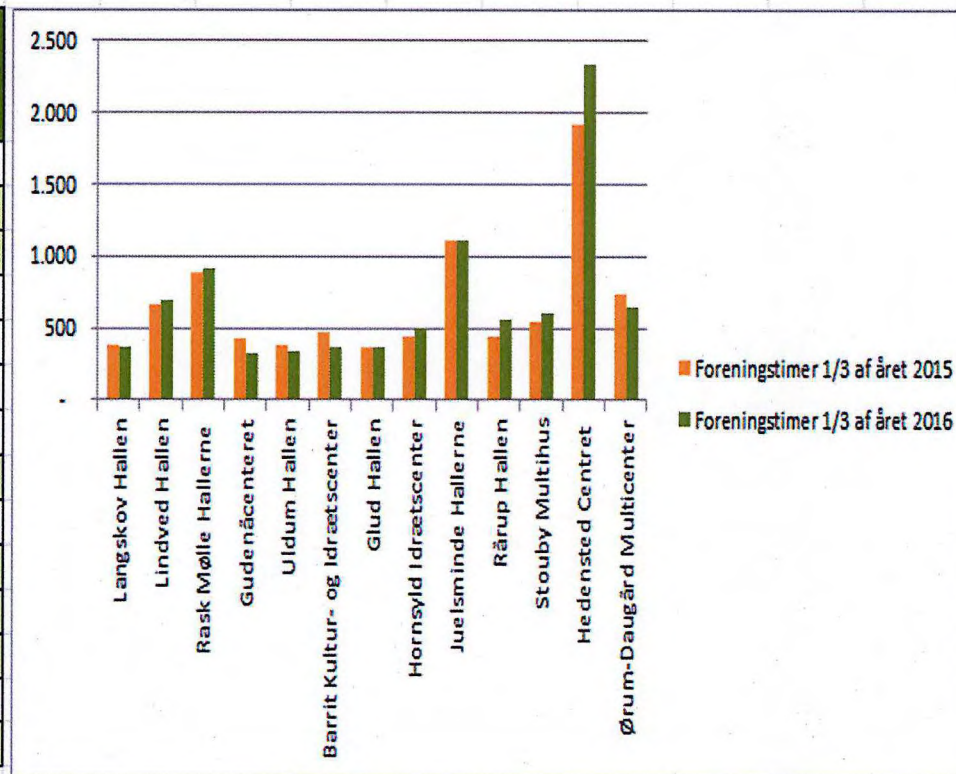

# Sammenligning af foreningstimer 2014/2015

	Foreningstimer i 2014	Foreningstimer i 2015
Langskov Hallen	881	772
Lindved Hallen	1556	1427
Rask Mølle Hallerne	1631	1656
Rask Mølle gymnastiksal	382	414
Gudenåcenteret	1030	930
Uldum Hallen	885	732
Barrit Kultur- og Idrætscenter	1039	1170
Glud Hallen	827	765
Hornslyd Idrætscenter	1176	1037
Juelsminde Hallerne	2543	2326
Rårup Hallen	1179	1048
Stouby Multihus	1477	1325
Hedensted Centret	4673	5024
Ørum-Daugård Multicenter	1699	1523
<b>Total</b>	<b>20976</b>	<b>20148</b>

# Sammenligning af foreningstimer jan-april i 2015/2016

	Foreningstimer 1/3 af året 2015	Foreningstimer 1/3 af året 2016
Langskov Hallen	385	368
Lindved Hallen	656	700
Rask Mølle Hallerne	882	909
Gudenåcenteret	425	319
Uldum Hallen	387	339
Barrit Kultur- og Idrætscenter	475	365
Glud Hallen	372	365
Hornslyd Idrætscenter	446	502
Juelsminde Hallerne	1.109	1.104
Rårup Hallen	439	554
Stouby Multihus	540	611
Hedensted Centret	1.916	2.341
Ørum-Daugård Multicenter	743	655
<b>Total</b>	<b>8.772</b>	<b>9.129</b>

øget timetallet ift. 2015