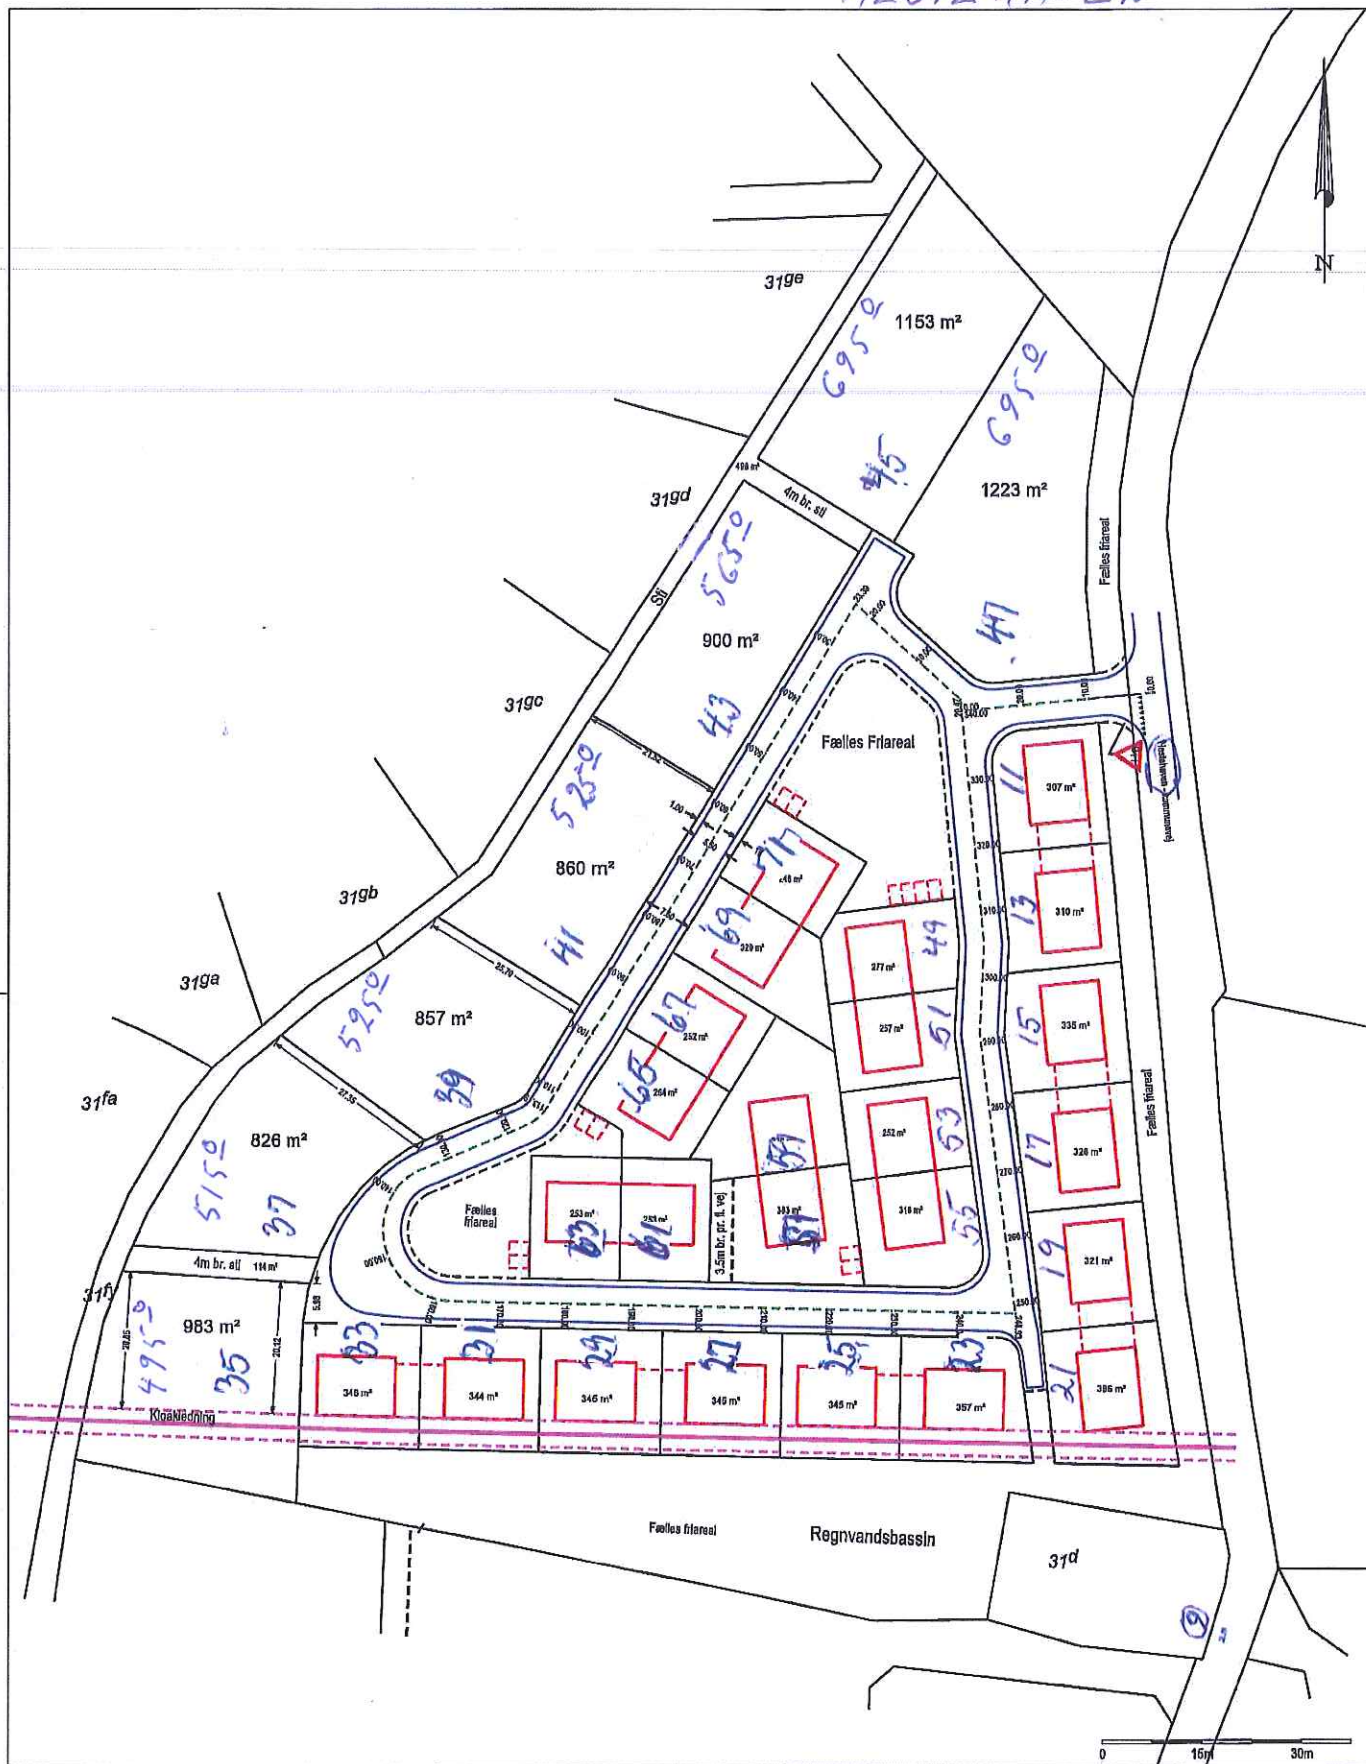

HESTEHAVEN

Udstykningsforslag rev. 12.04.2018

Hestehaven 11, 8721 Daugård
Matr. nr. 31a Daugård By, Daugård

J.nr.: 1800714 | Ini: TOPM&lf.: 1:750 | Dato: 24. marts 2018 | Koordinatsystem: System 34 Jylland/Fyn DVR90

Landinspektør

www.geopartner.dk +45 70 12 10 11 CVR: 20014784

FOT-kort © SDPE - matrikalkort © Geodatasystem - ortofoto © Cowl A/S