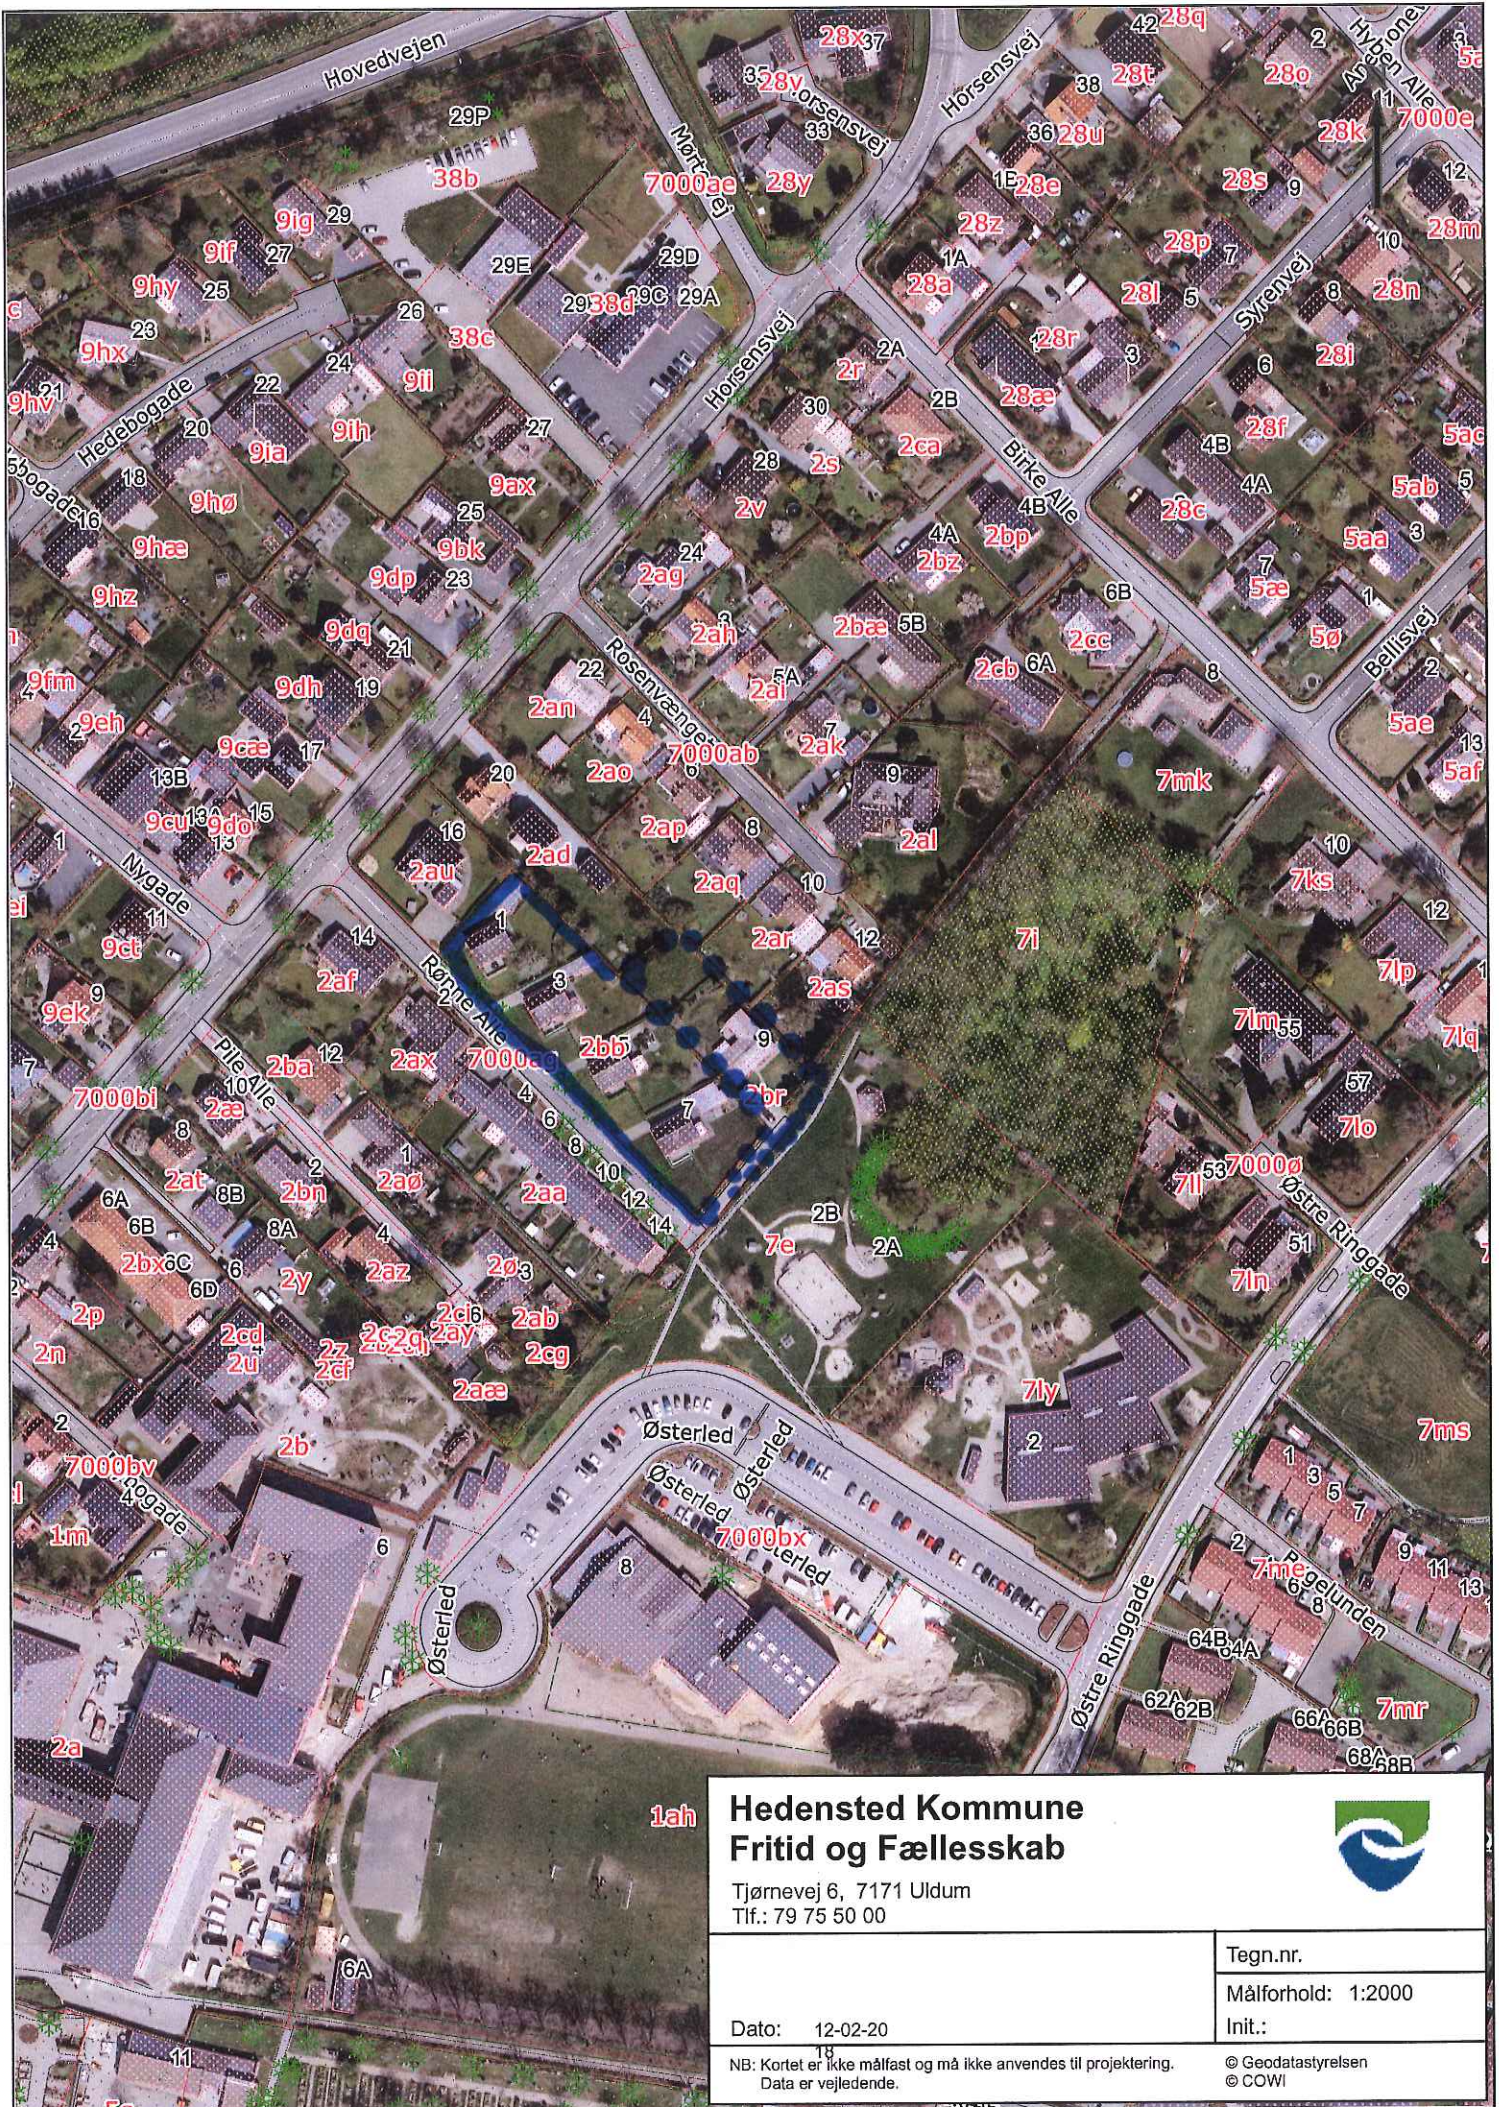

Hedensted Kommune Fritid og Fællesskab Tjørnevej 6, 7171 Uldum Tlf.: 79 75 50 00		
Dato: 12-02-20		
NB: Kortet er ikke målfast og må ikke anvendes til projektering. Data er vejledende.		Tegn.nr. Målforhold: 1:1000 Init.: © Geodatastyrelsen © COWI

1ah

Hedensted Kommune Fritid og Fællesskab

Tjørnevej 6, 7171 Uldum
Tlf.: 79 75 50 00

Tegn.nr.

Målforhold: 1:2000

Init.:

Dato: 12-02-20

NB: Kortet er ikke målfast og må ikke anvendes til projektering.
Data er vejledende.