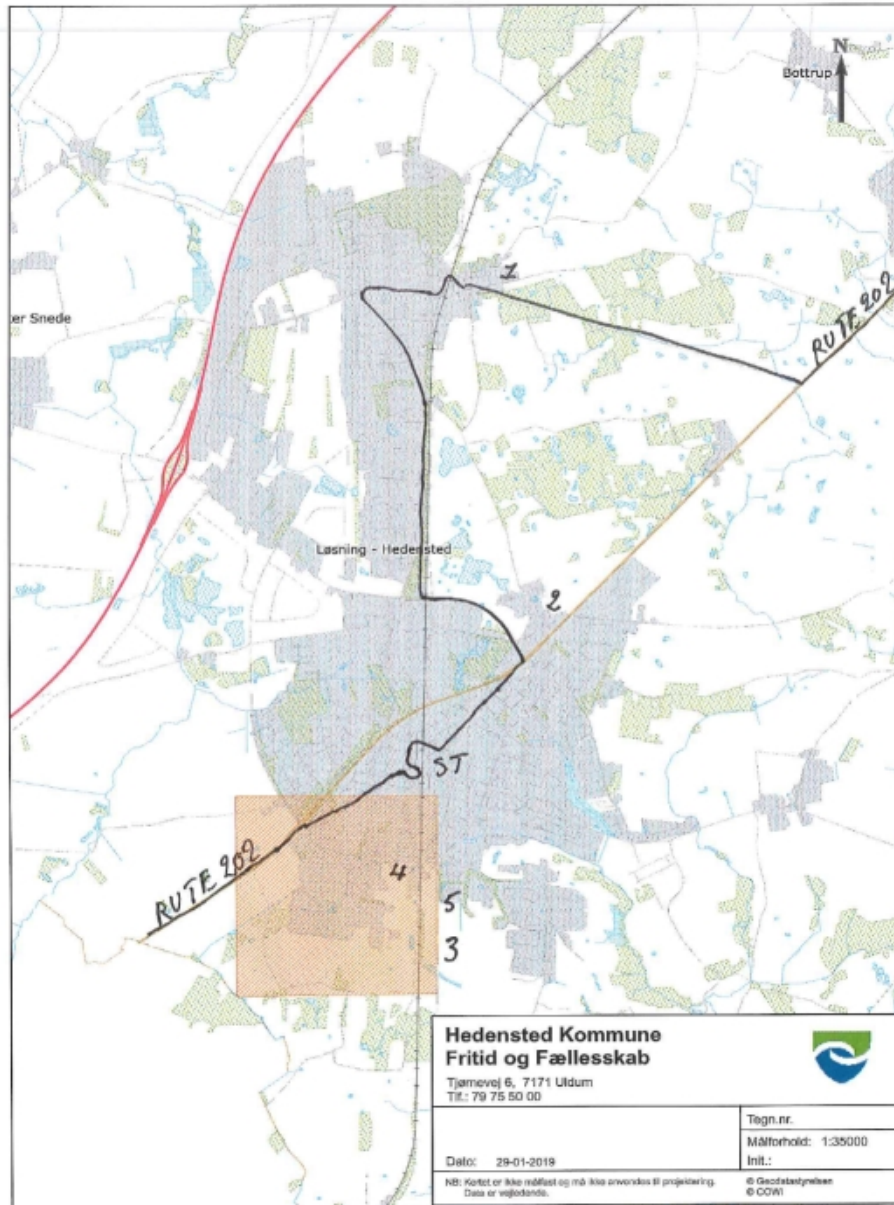

Hvor skal demensplejehjemmet være?

5 forslag i Hedensted/Løsning

1. Løsning øst
2. Remmerslund
3. Daugårdvej s
4. Daugårdvej n
- 5 Overholmvej

**HEDENSTED
KOMMUNE**

Frederikslyst/Teglværksvej, øst for Løsning
Boligramme 5.B.56

TEGLVÆRKSVEJ (7)

~~Not for Denmark, Medensted~~
~~Boligramme 5.B.17~~

ROUTE 202

REMMERSLUND VE 3

②

DAUGÅRDVEJ ③ + ⑤ OVERHOLMVEJ ④