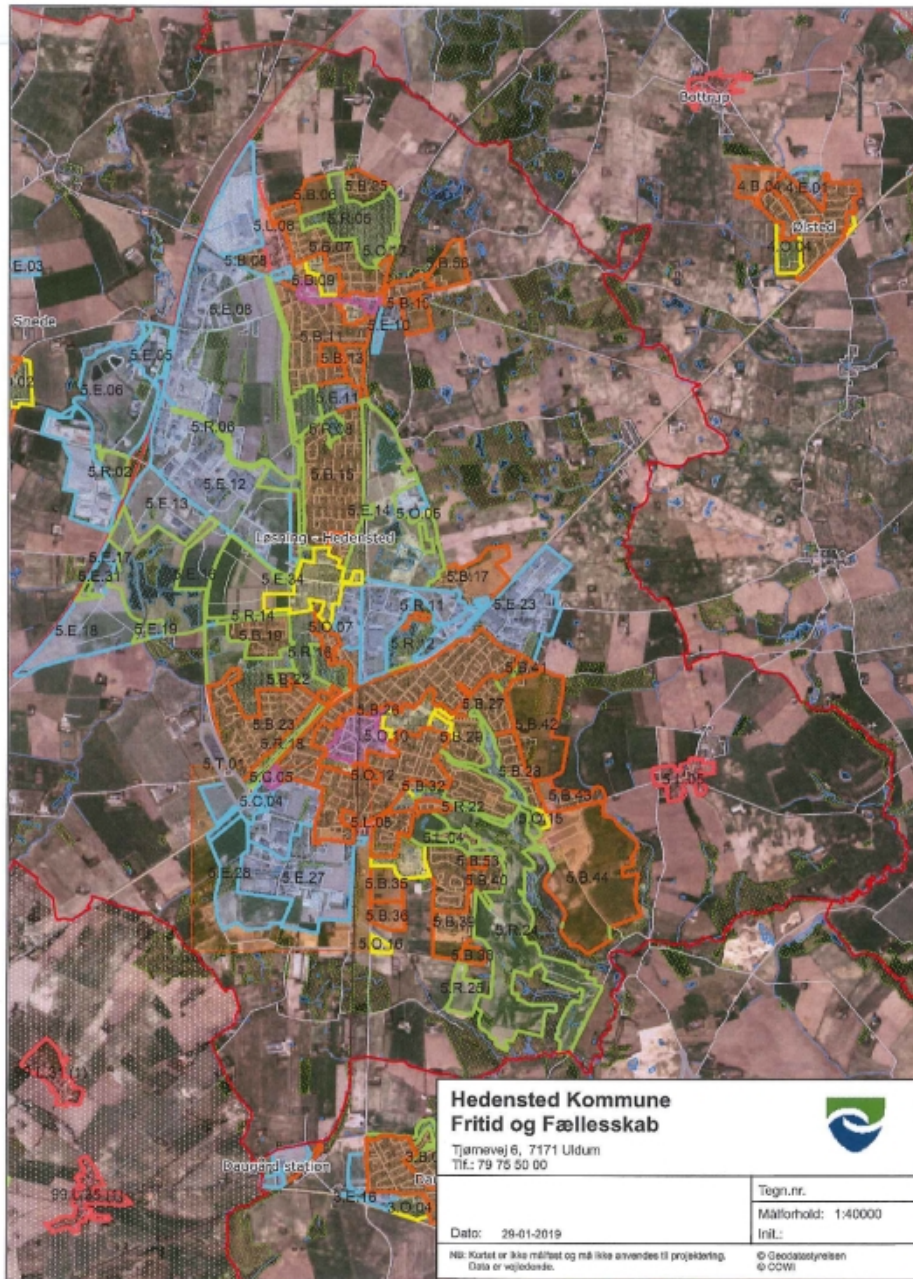

Hvor skal demensplejehjemmet være?

5 forslag i Hedensted/Løsning

1. Løsning øst
2. Remmerslund
3. Daugårdvej s
4. Daugårdvej n
- 5 Overholmvej

**HEDENSTED
KOMMUNE**

Frederikslyst/Teglværksvej, øst for Løsning
Boligramme 5.B.56

TEGLVÆRKSVEJ (7)

~~Not for Denmark, Medensted~~
~~Boligramme 5.B.17~~

ROUTE 202

REMMERSLUND VE 3

②

DAUGÅRDVEJ ③ + ⑤ OVERHOLMVEJ ④